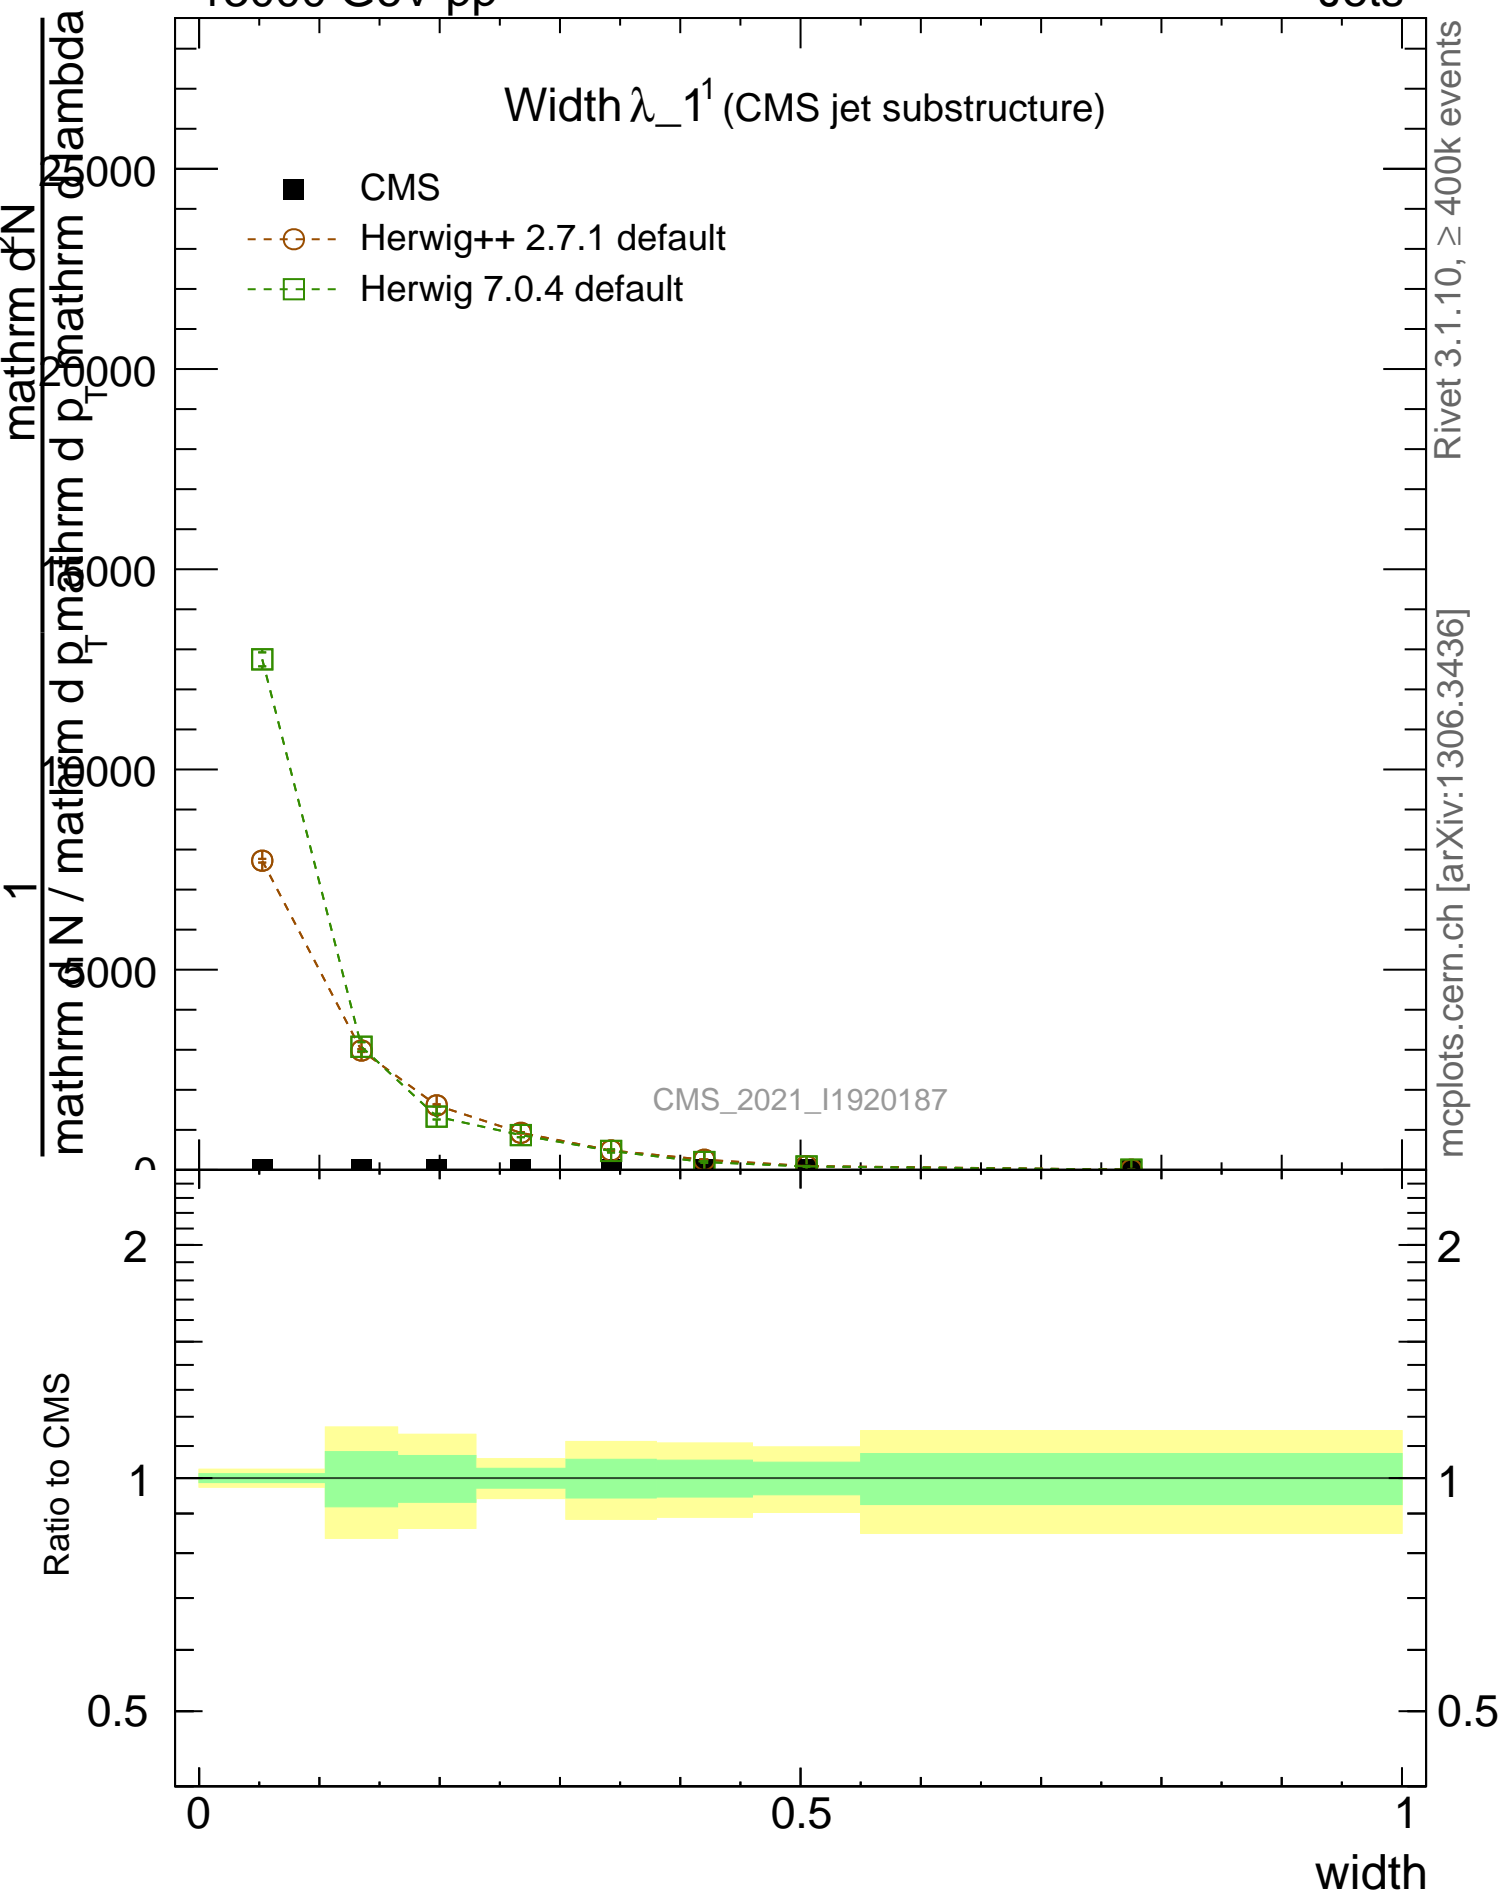

Width λ_{-1}^1 (CMS jet substructure)

- CMS
- Herwig++ 2.7.1 default
- Herwig 7.0.4 default

CMS_2021_I1920187

mcplots.cern.ch [arXiv:1306.3436]

Rivet 3.1.10, ≥ 400k events