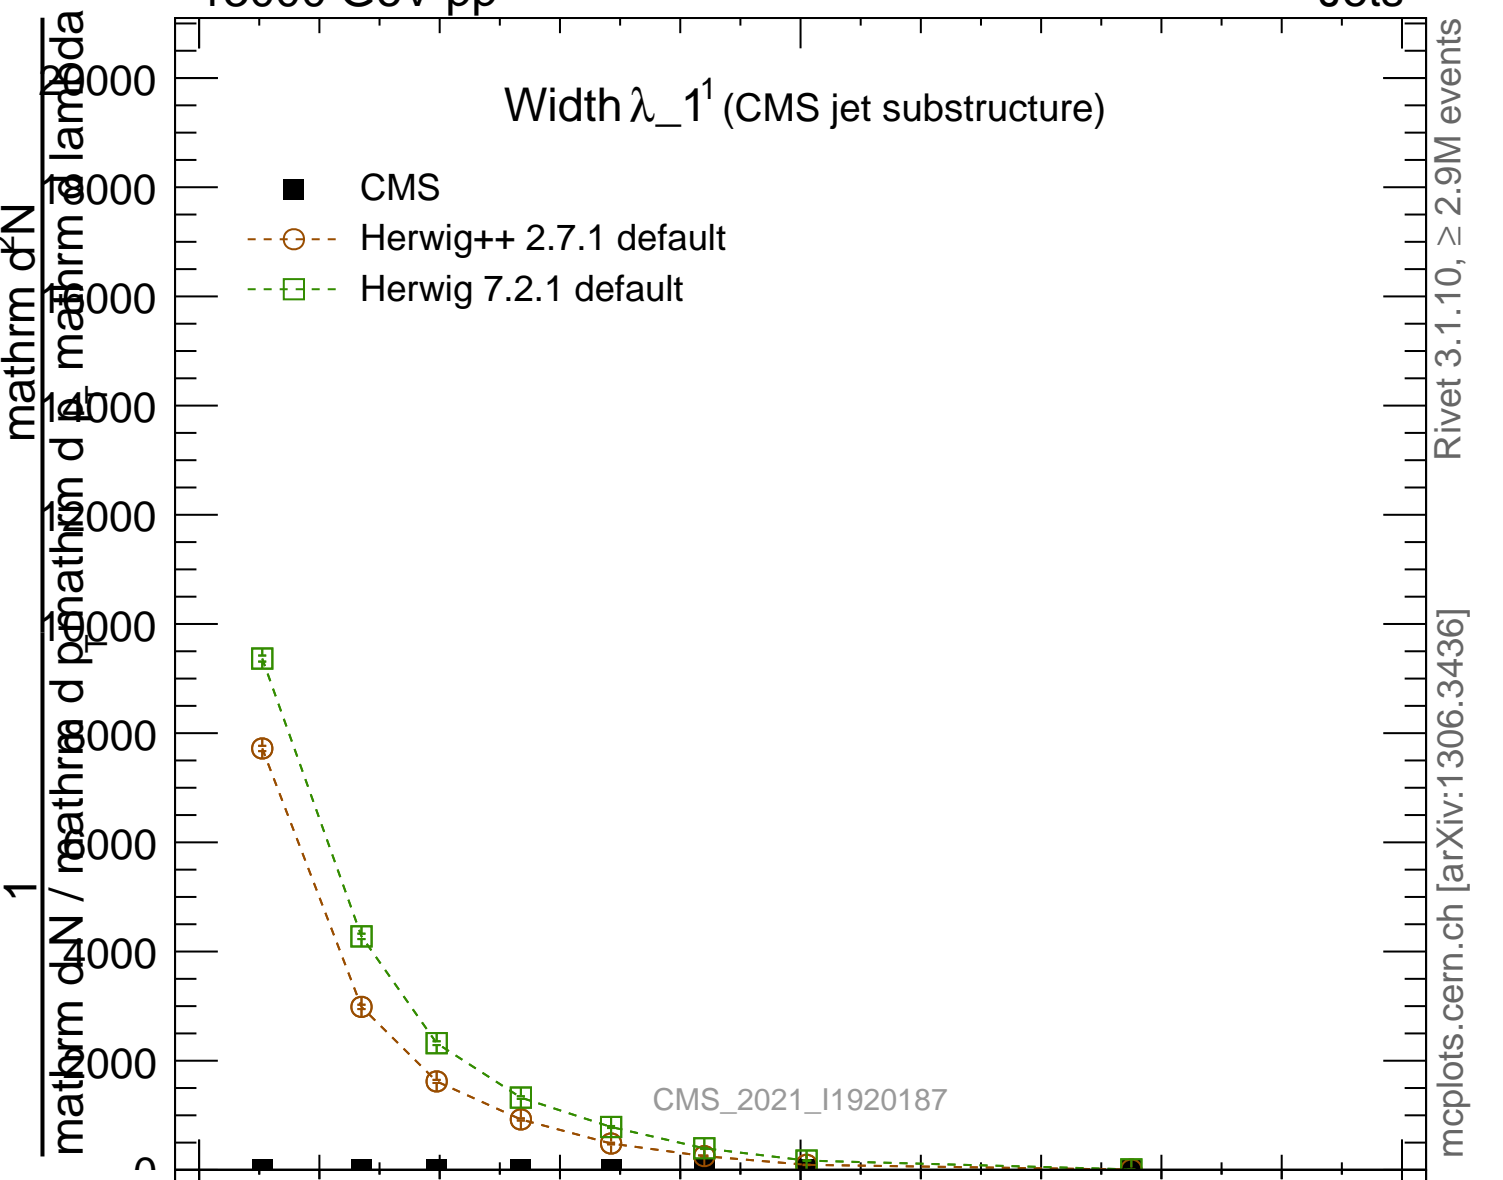

Width λ_{-1} (CMS jet substructure)

- CMS
- Herwig++ 2.7.1 default
- Herwig 7.2.1 default

mcplots.cern.ch [arXiv:1306.3436]

Rivet 3.1.10, ≥ 2.9M events