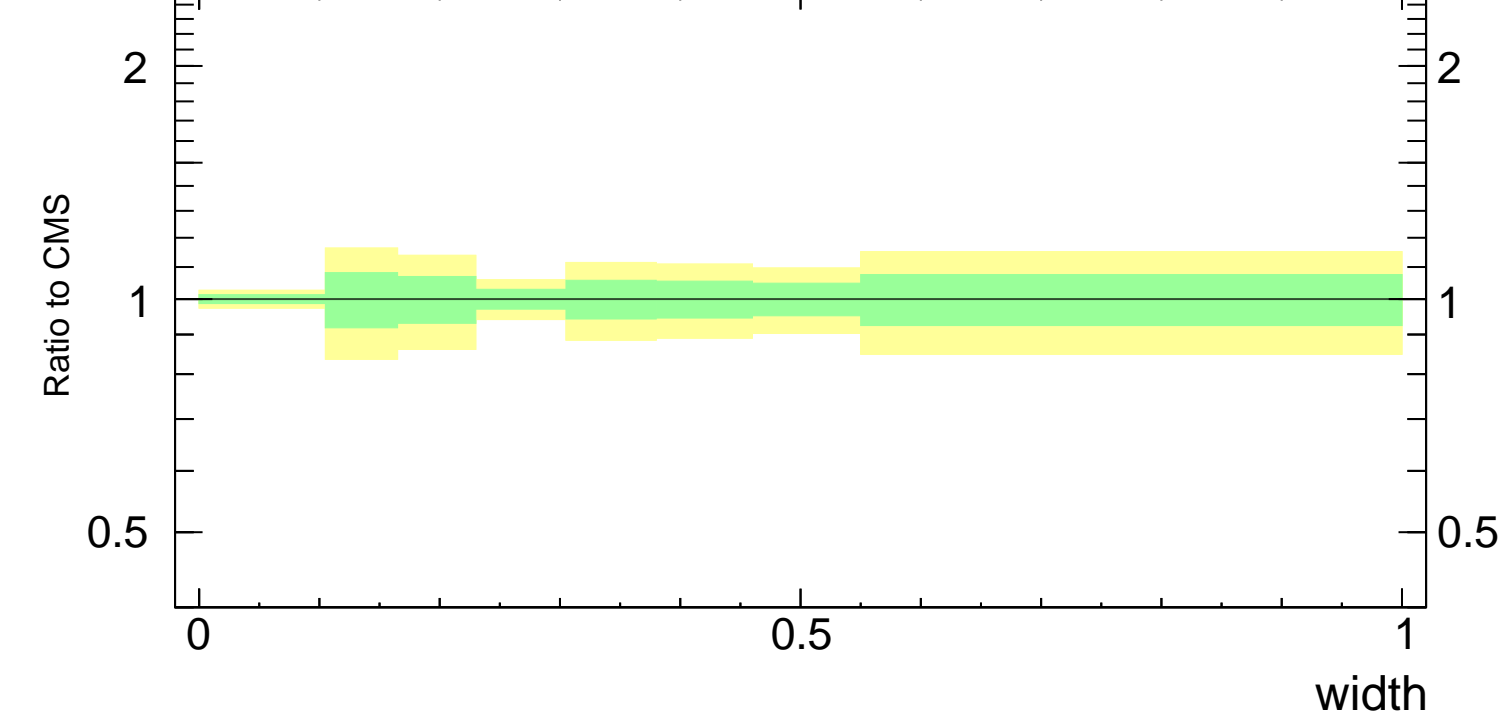

Width λ_{-1} (CMS jet substructure)

- CMS
- Herwig++ 2.7.1 default
- Herwig 7.2.1 default

mcplots.cern.ch [arXiv:1306.3436]

Rivet 3.1.10, ≥ 2.9M events