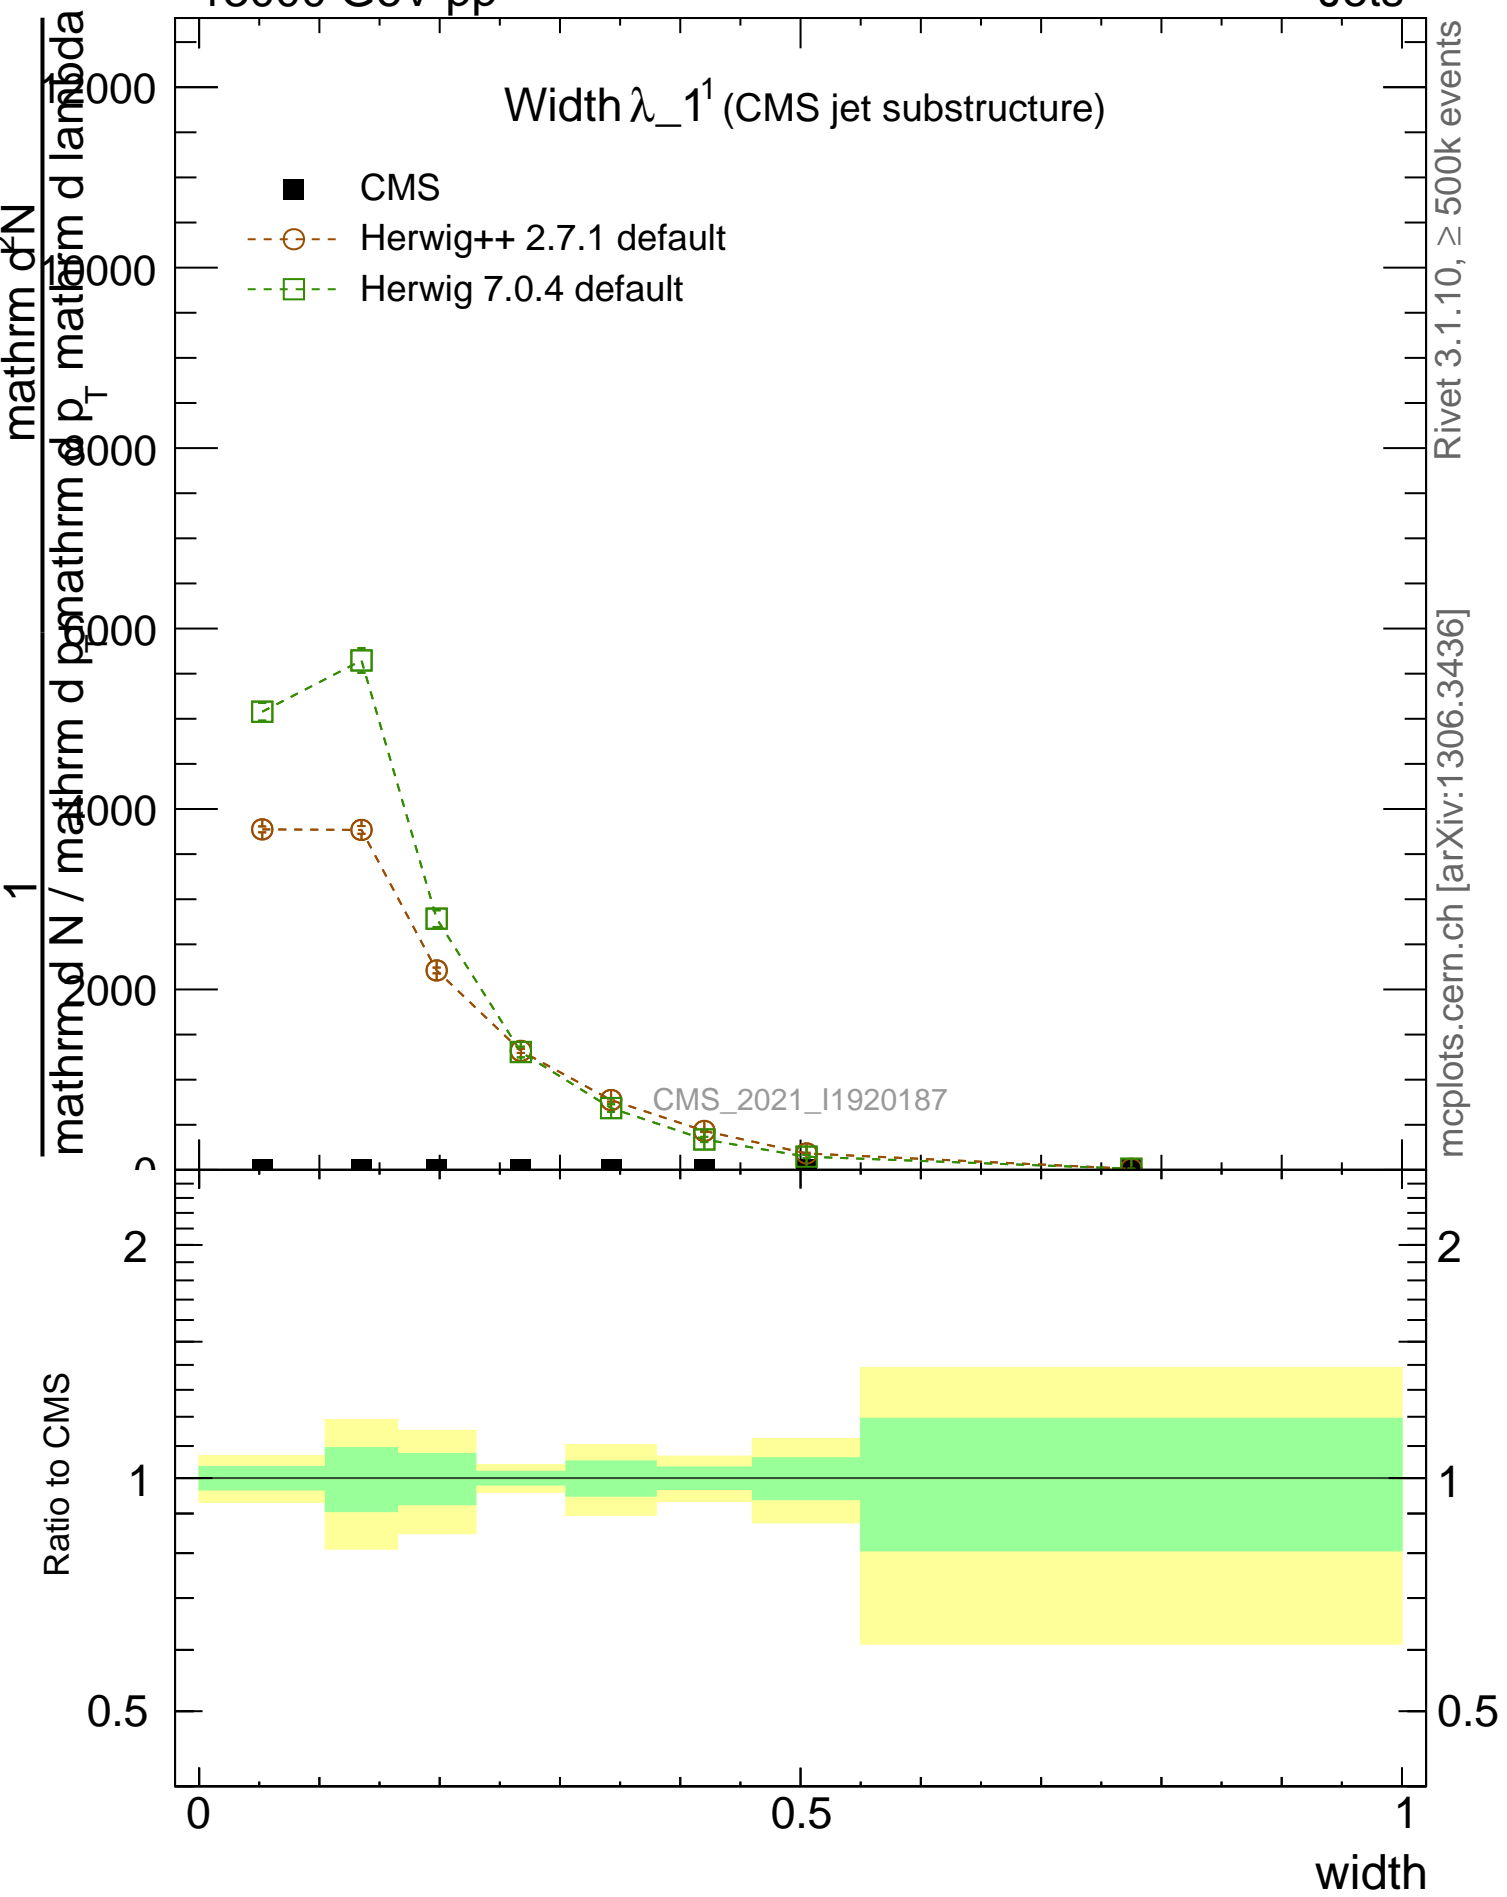

Width λ_{-1} (CMS jet substructure)

- CMS
- Herwig++ 2.7.1 default
- Herwig 7.0.4 default

CMS_2021_I1920187