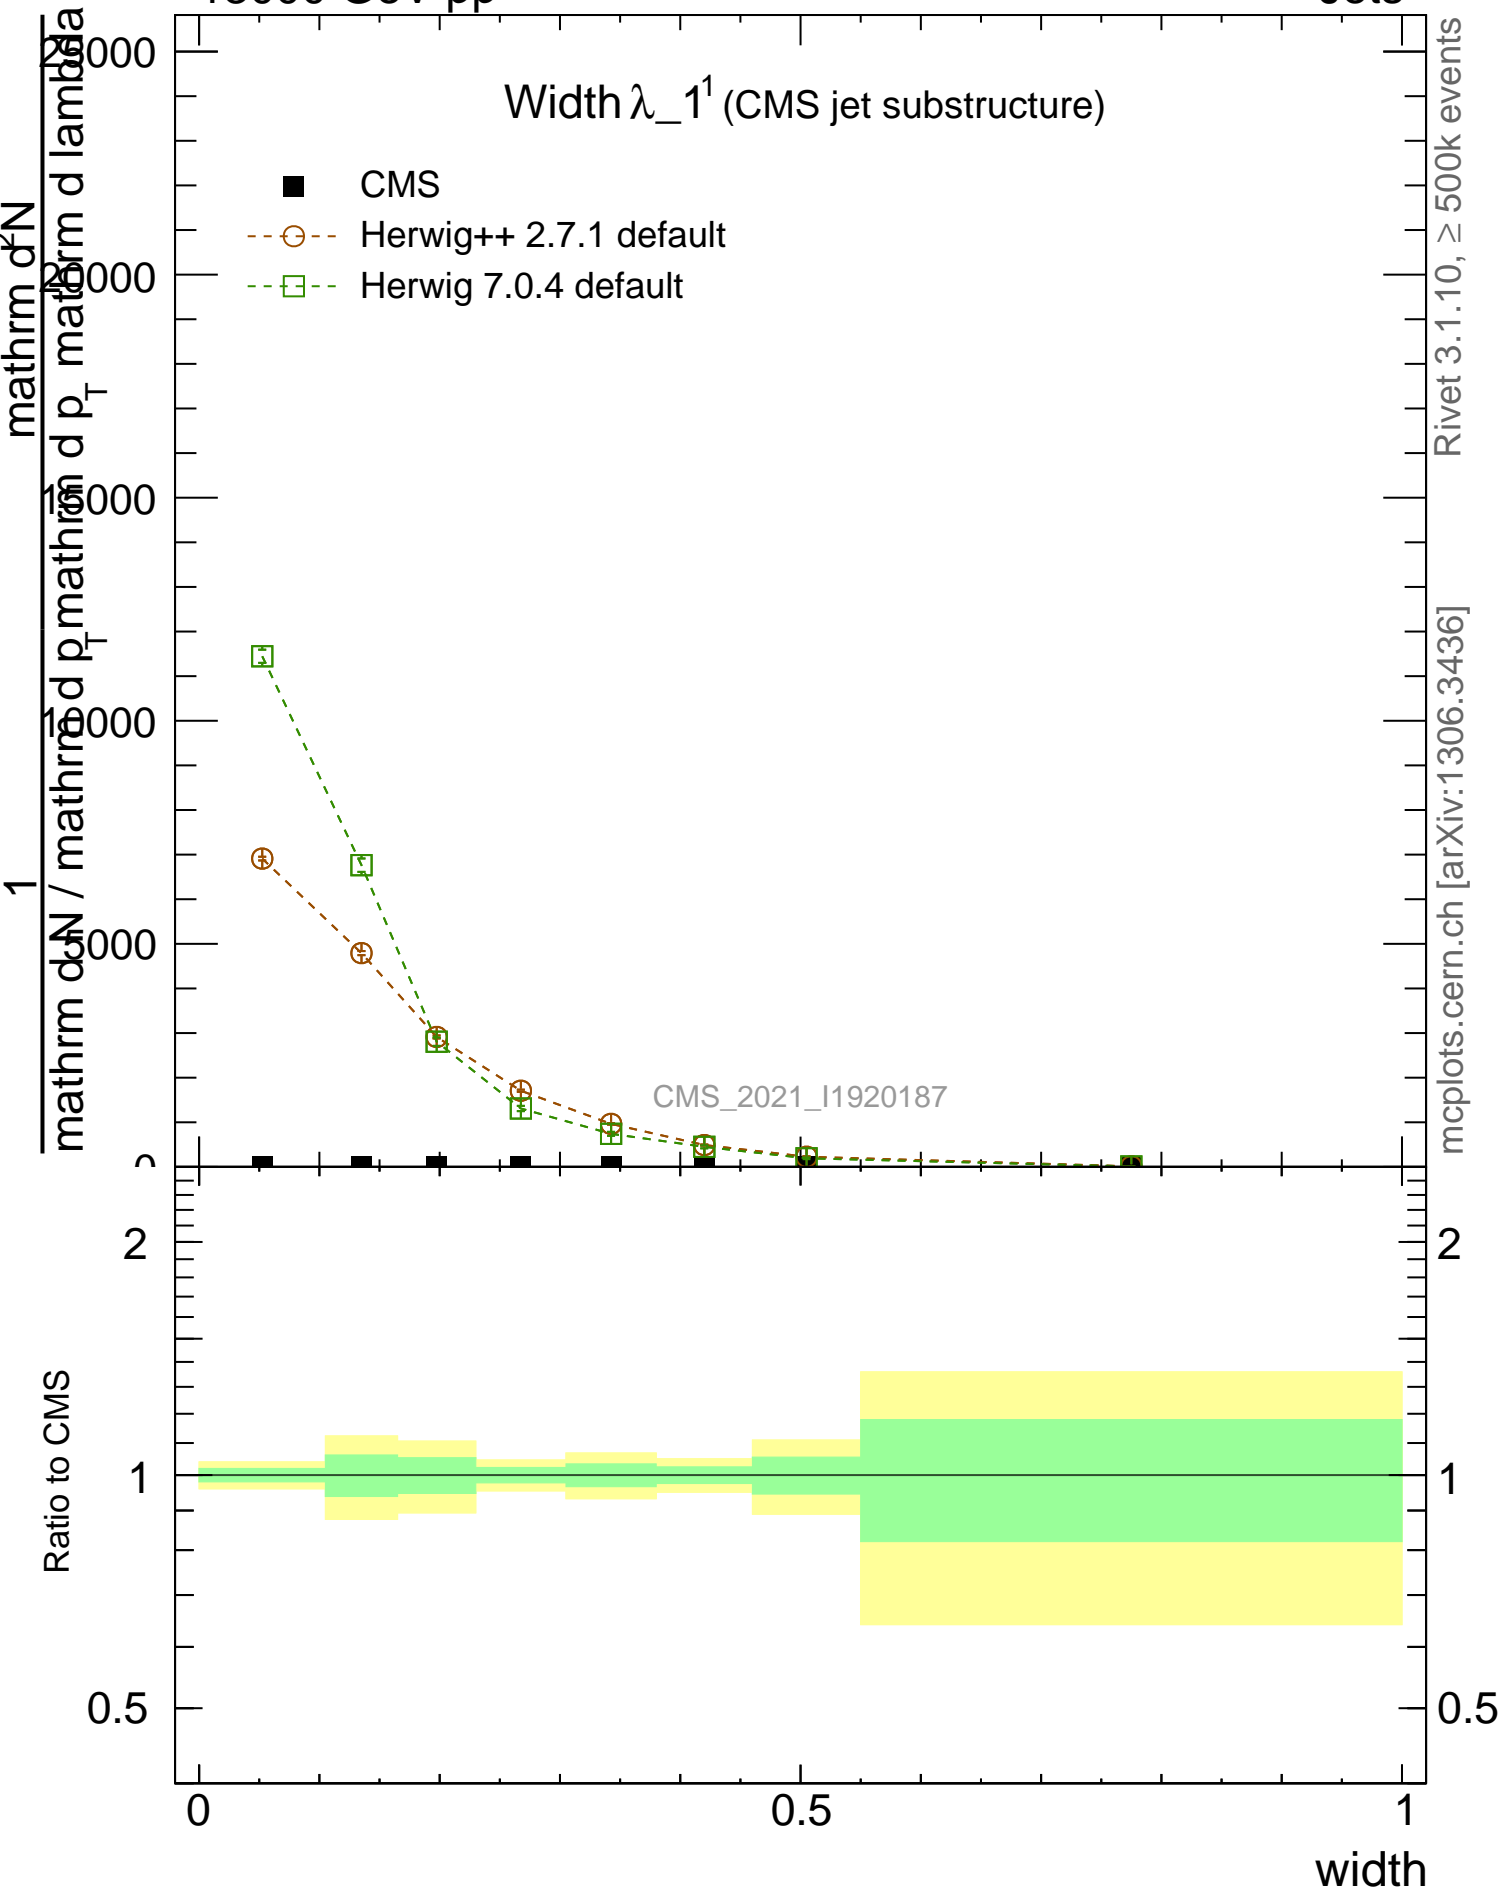

Width λ_{-1} (CMS jet substructure)

- CMS
- o- Herwig++ 2.7.1 default
- Herwig 7.0.4 default

CMS_2021_I1920187