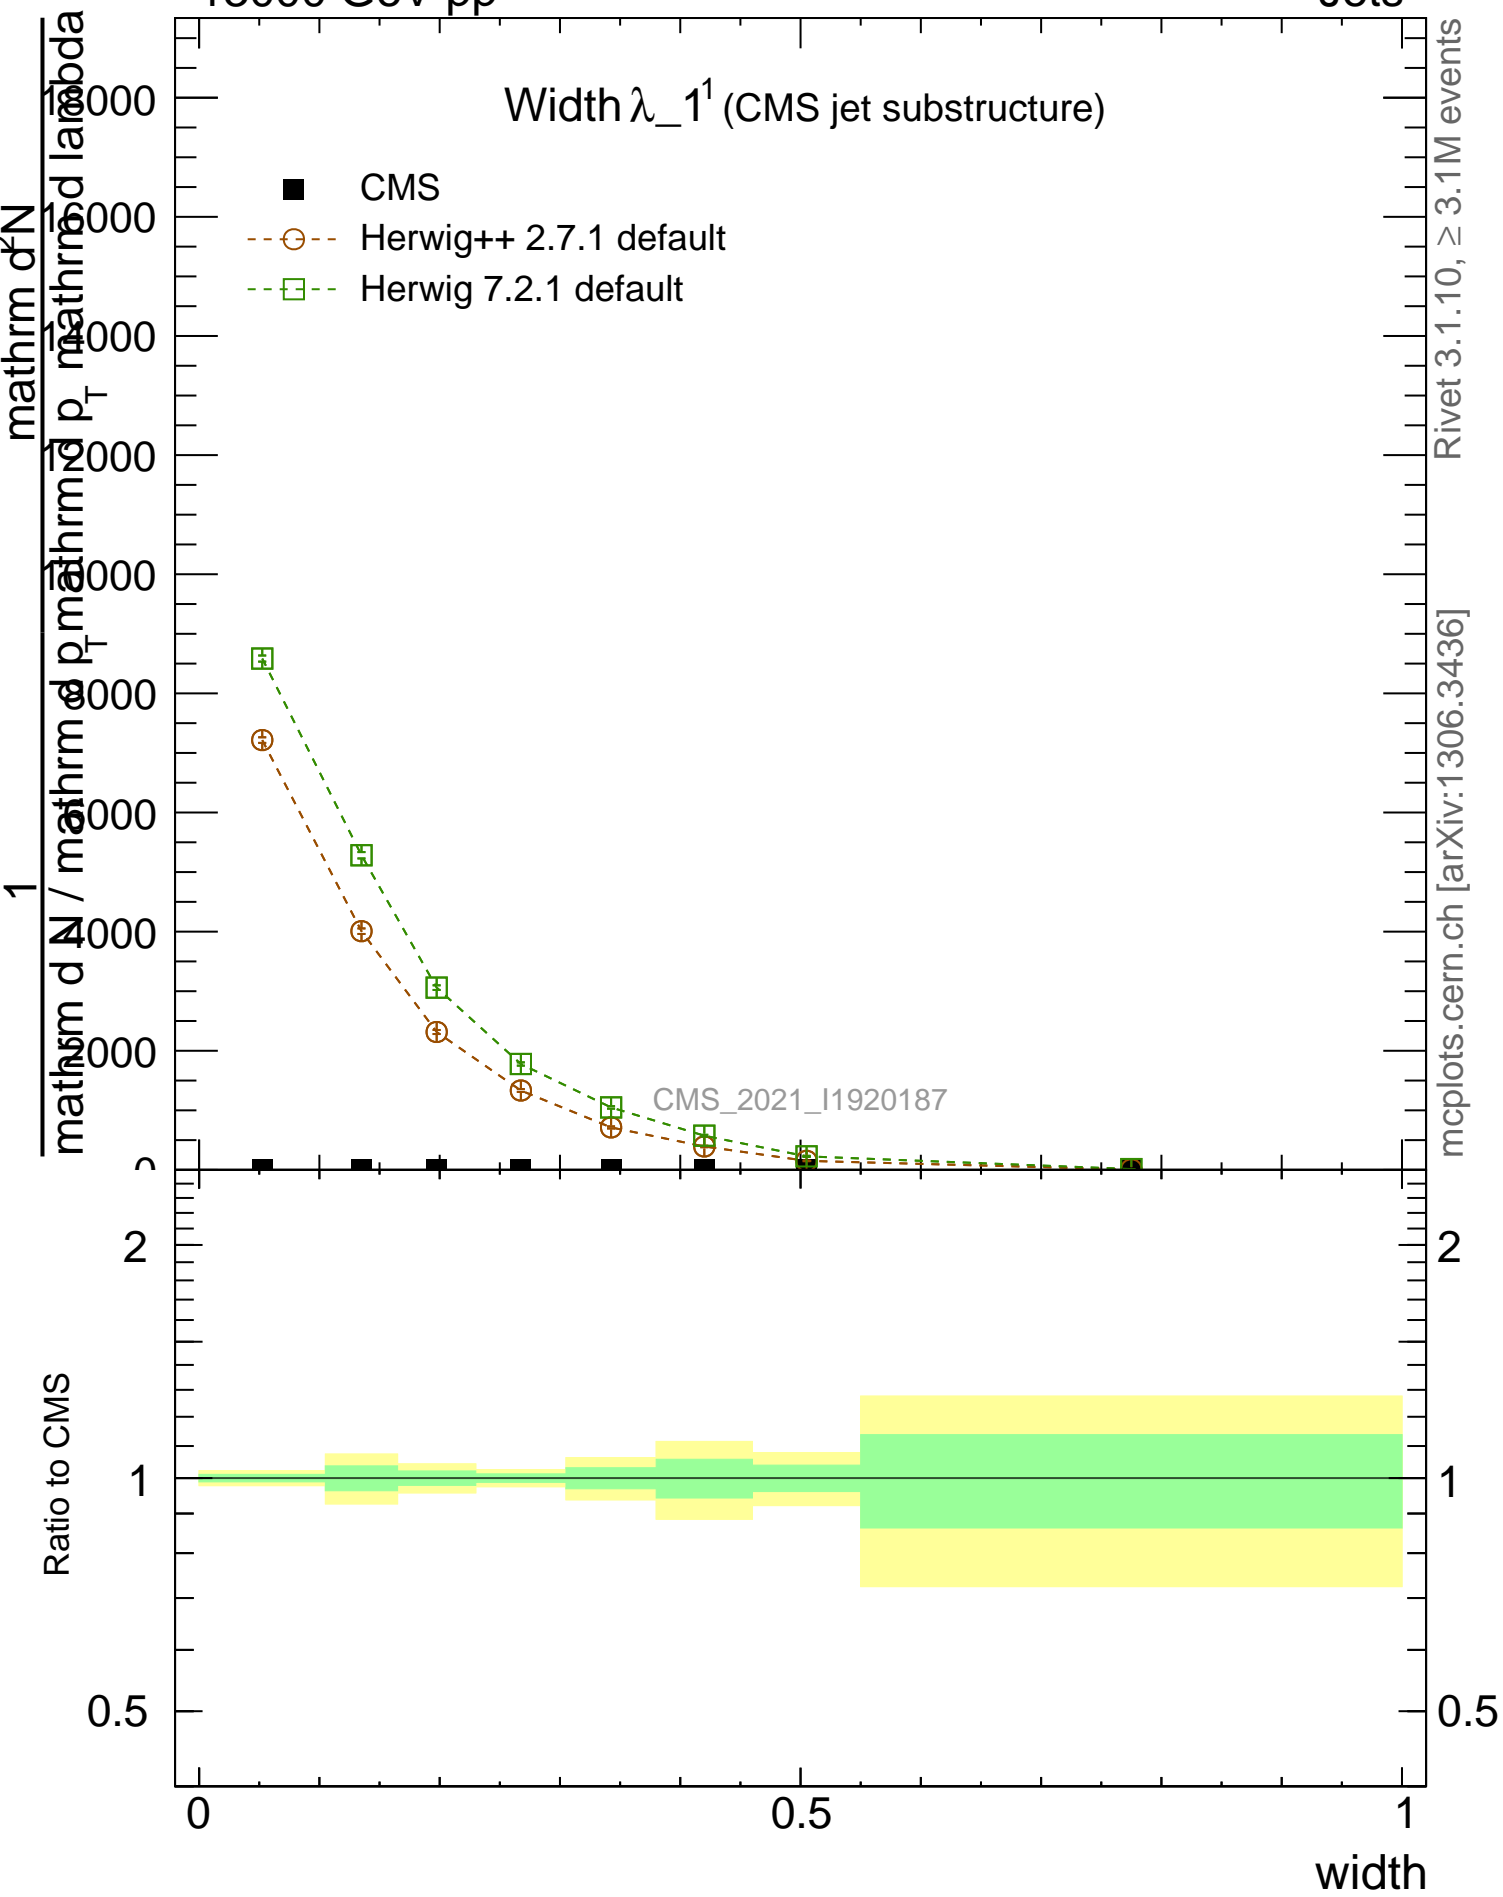

Width  $\lambda_{-1}^1$  (CMS jet substructure)

- CMS
- Herwig++ 2.7.1 default
- Herwig 7.2.1 default

CMS\_2021\_I1920187