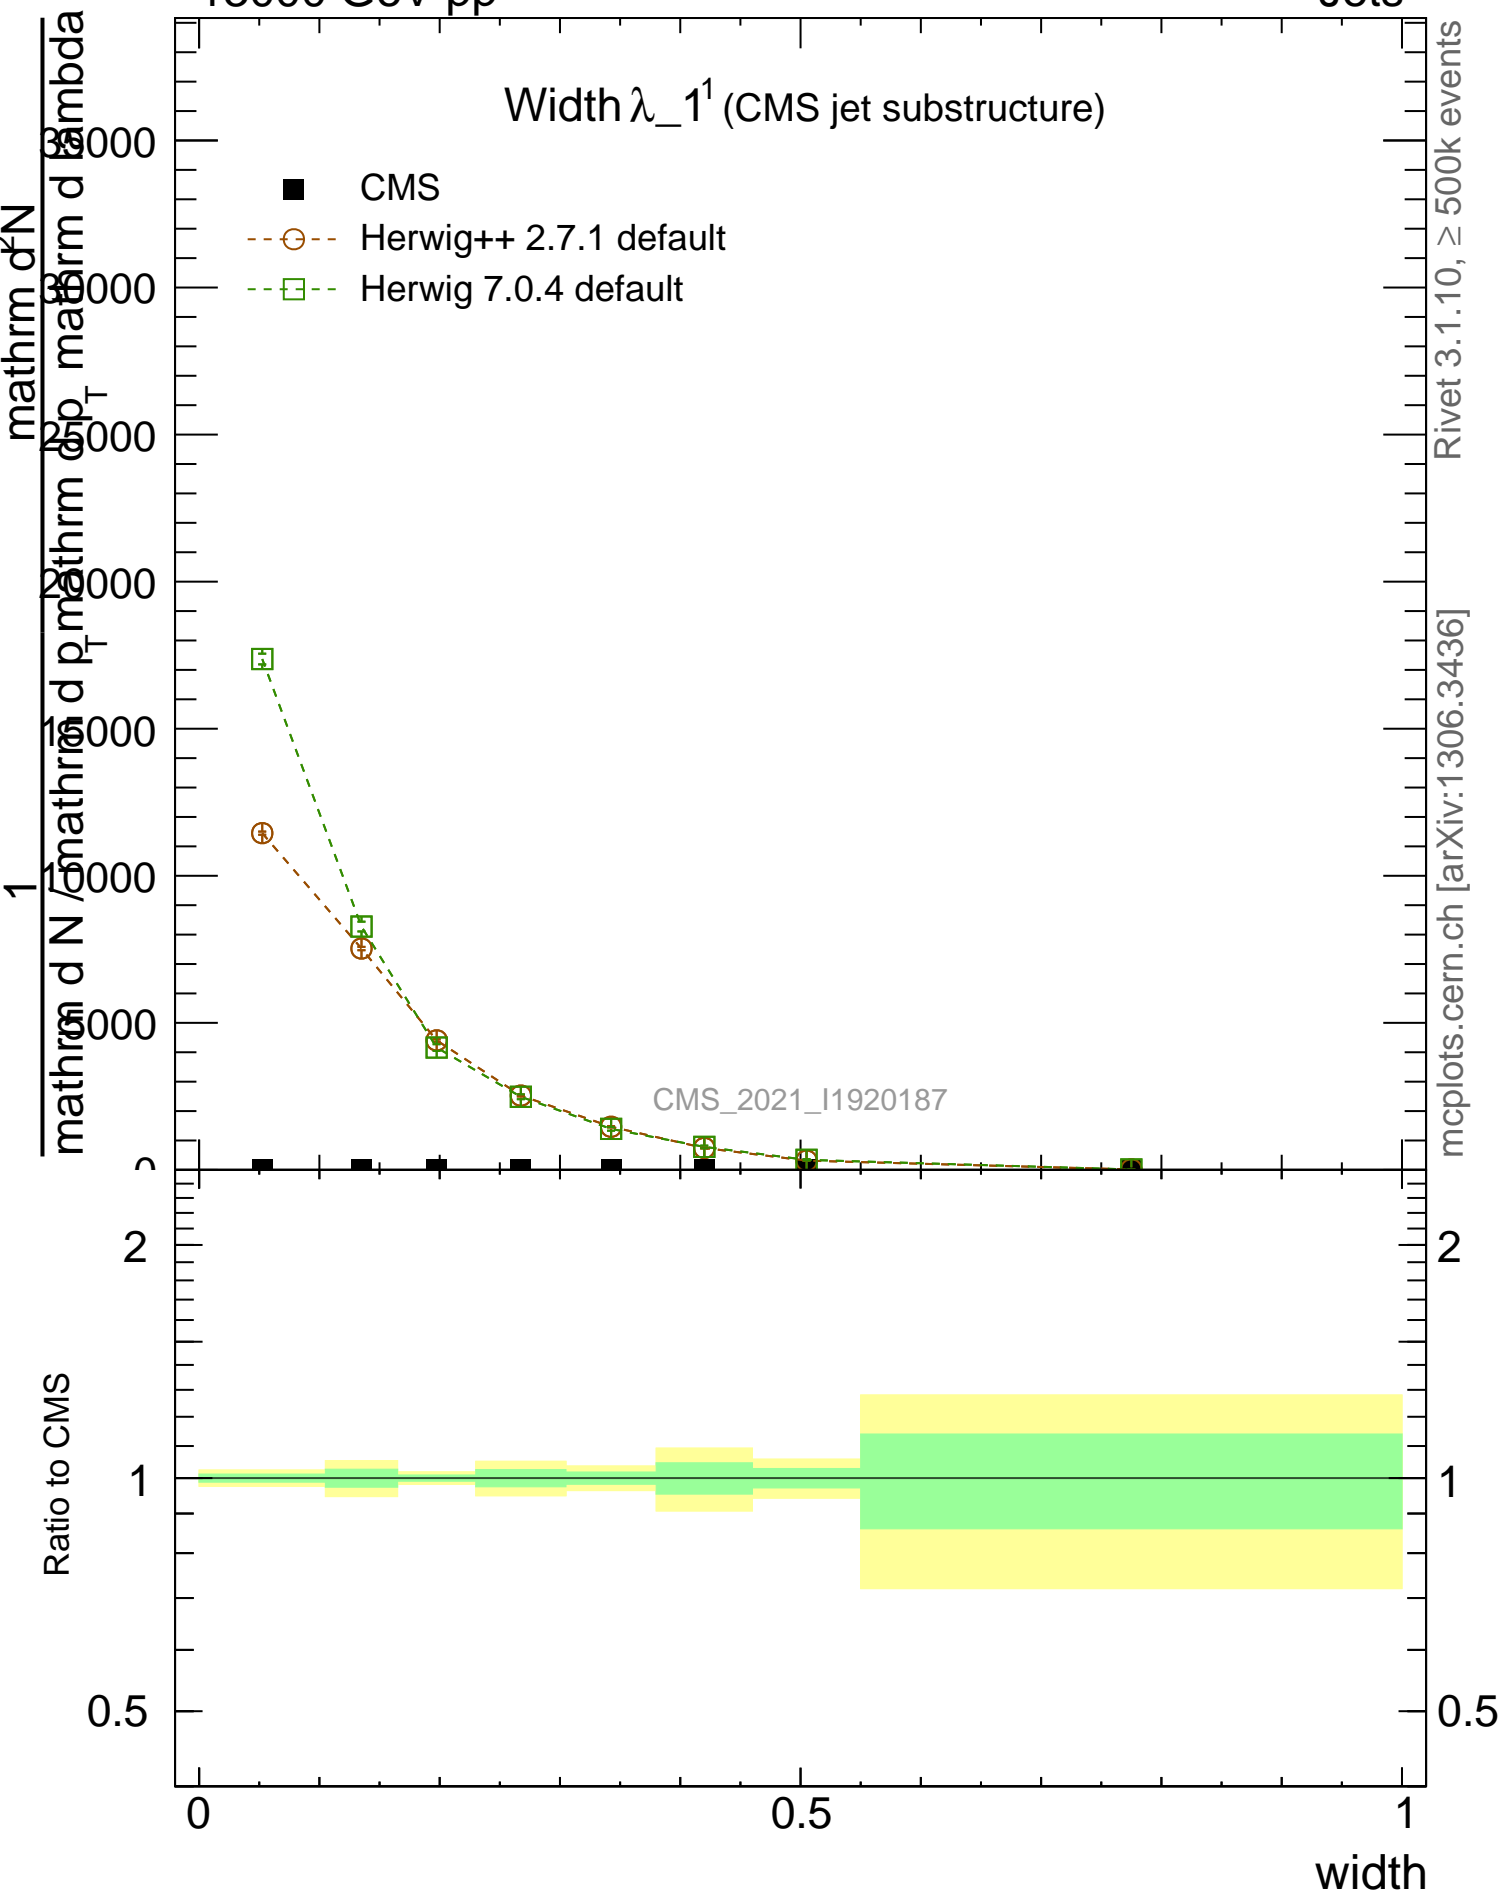

Width λ_{-1} (CMS jet substructure)

- CMS
- Herwig++ 2.7.1 default
- Herwig 7.0.4 default

CMS_2021_I1920187