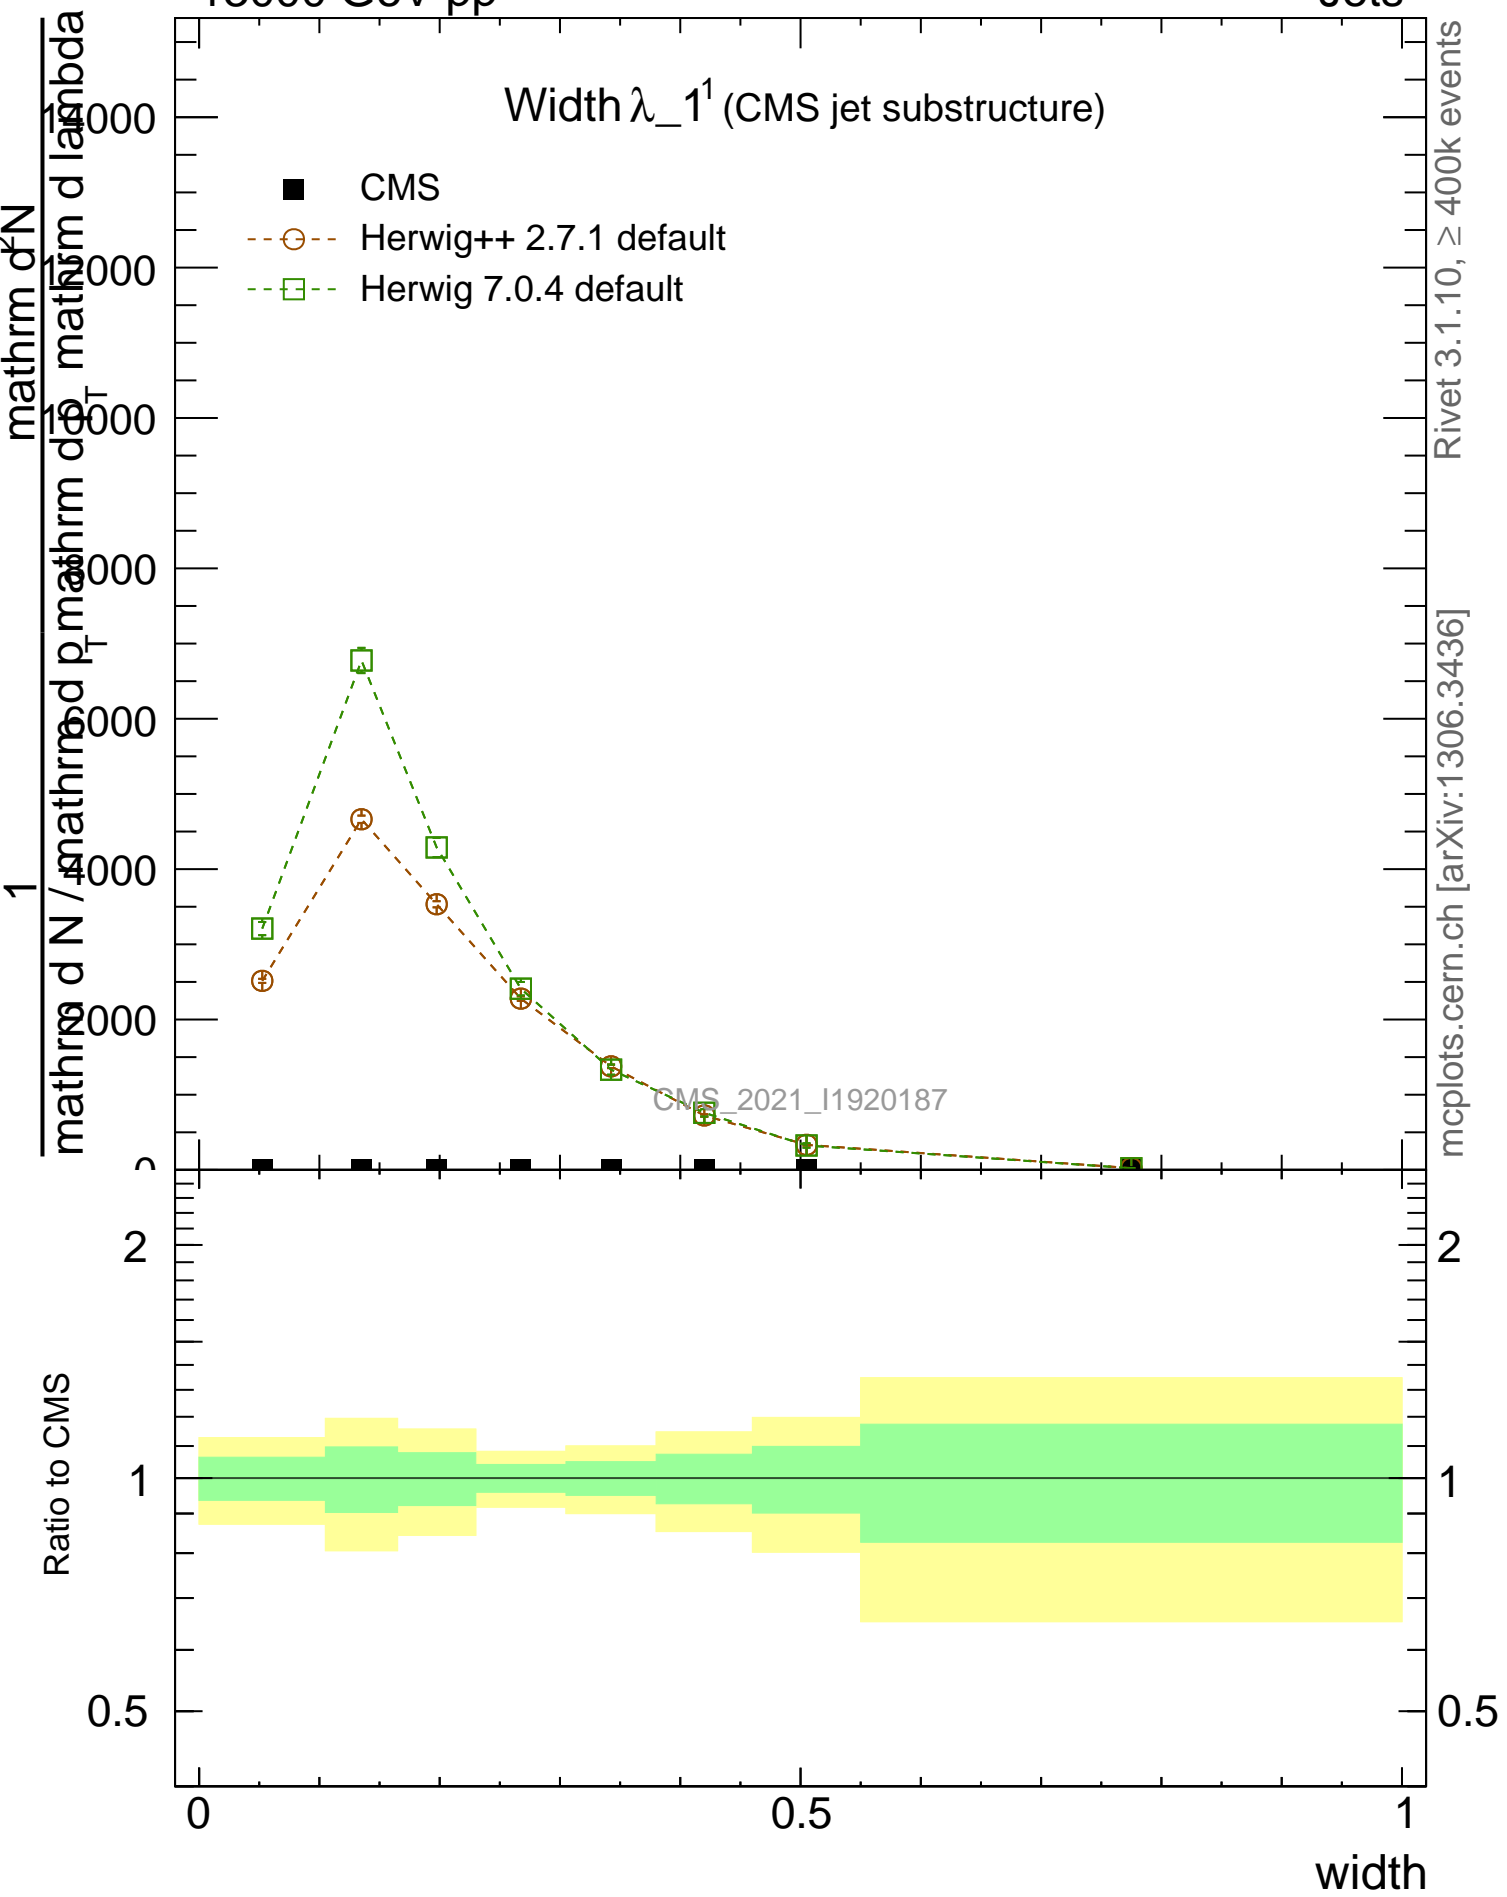

Width  $\lambda_{-1}$  (CMS jet substructure)

- CMS
- o- Herwig++ 2.7.1 default
- Herwig 7.0.4 default

CMS\_2021\_11920187