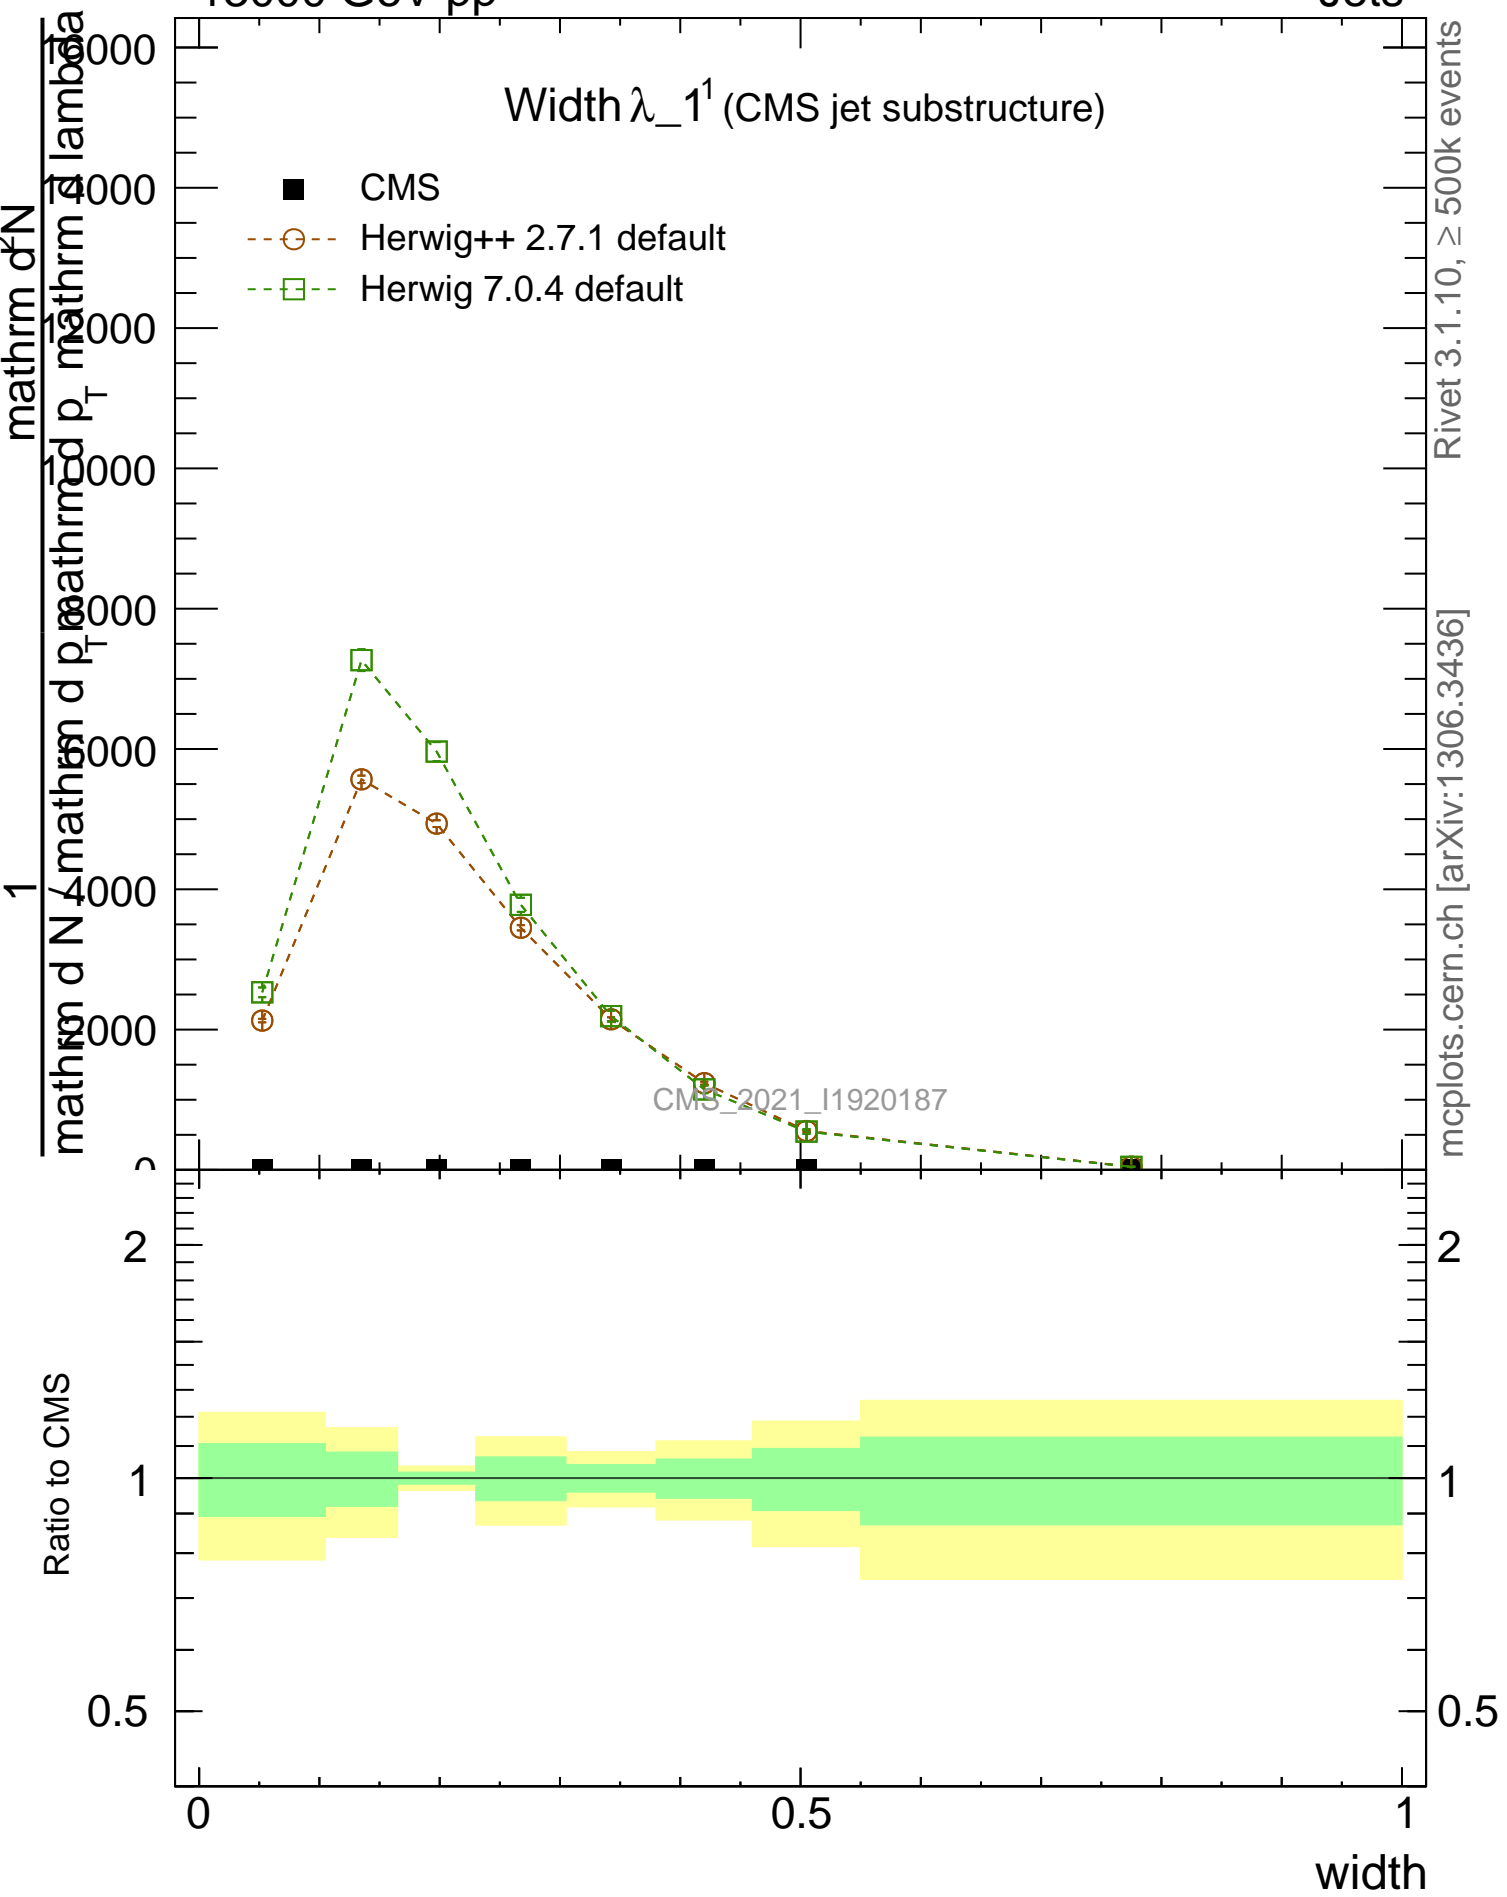

Width λ_{-1} (CMS jet substructure)

- CMS
- o- Herwig++ 2.7.1 default
- Herwig 7.0.4 default

mcplots.cern.ch [arXiv:1306.3436]

CMS_2021_11920187