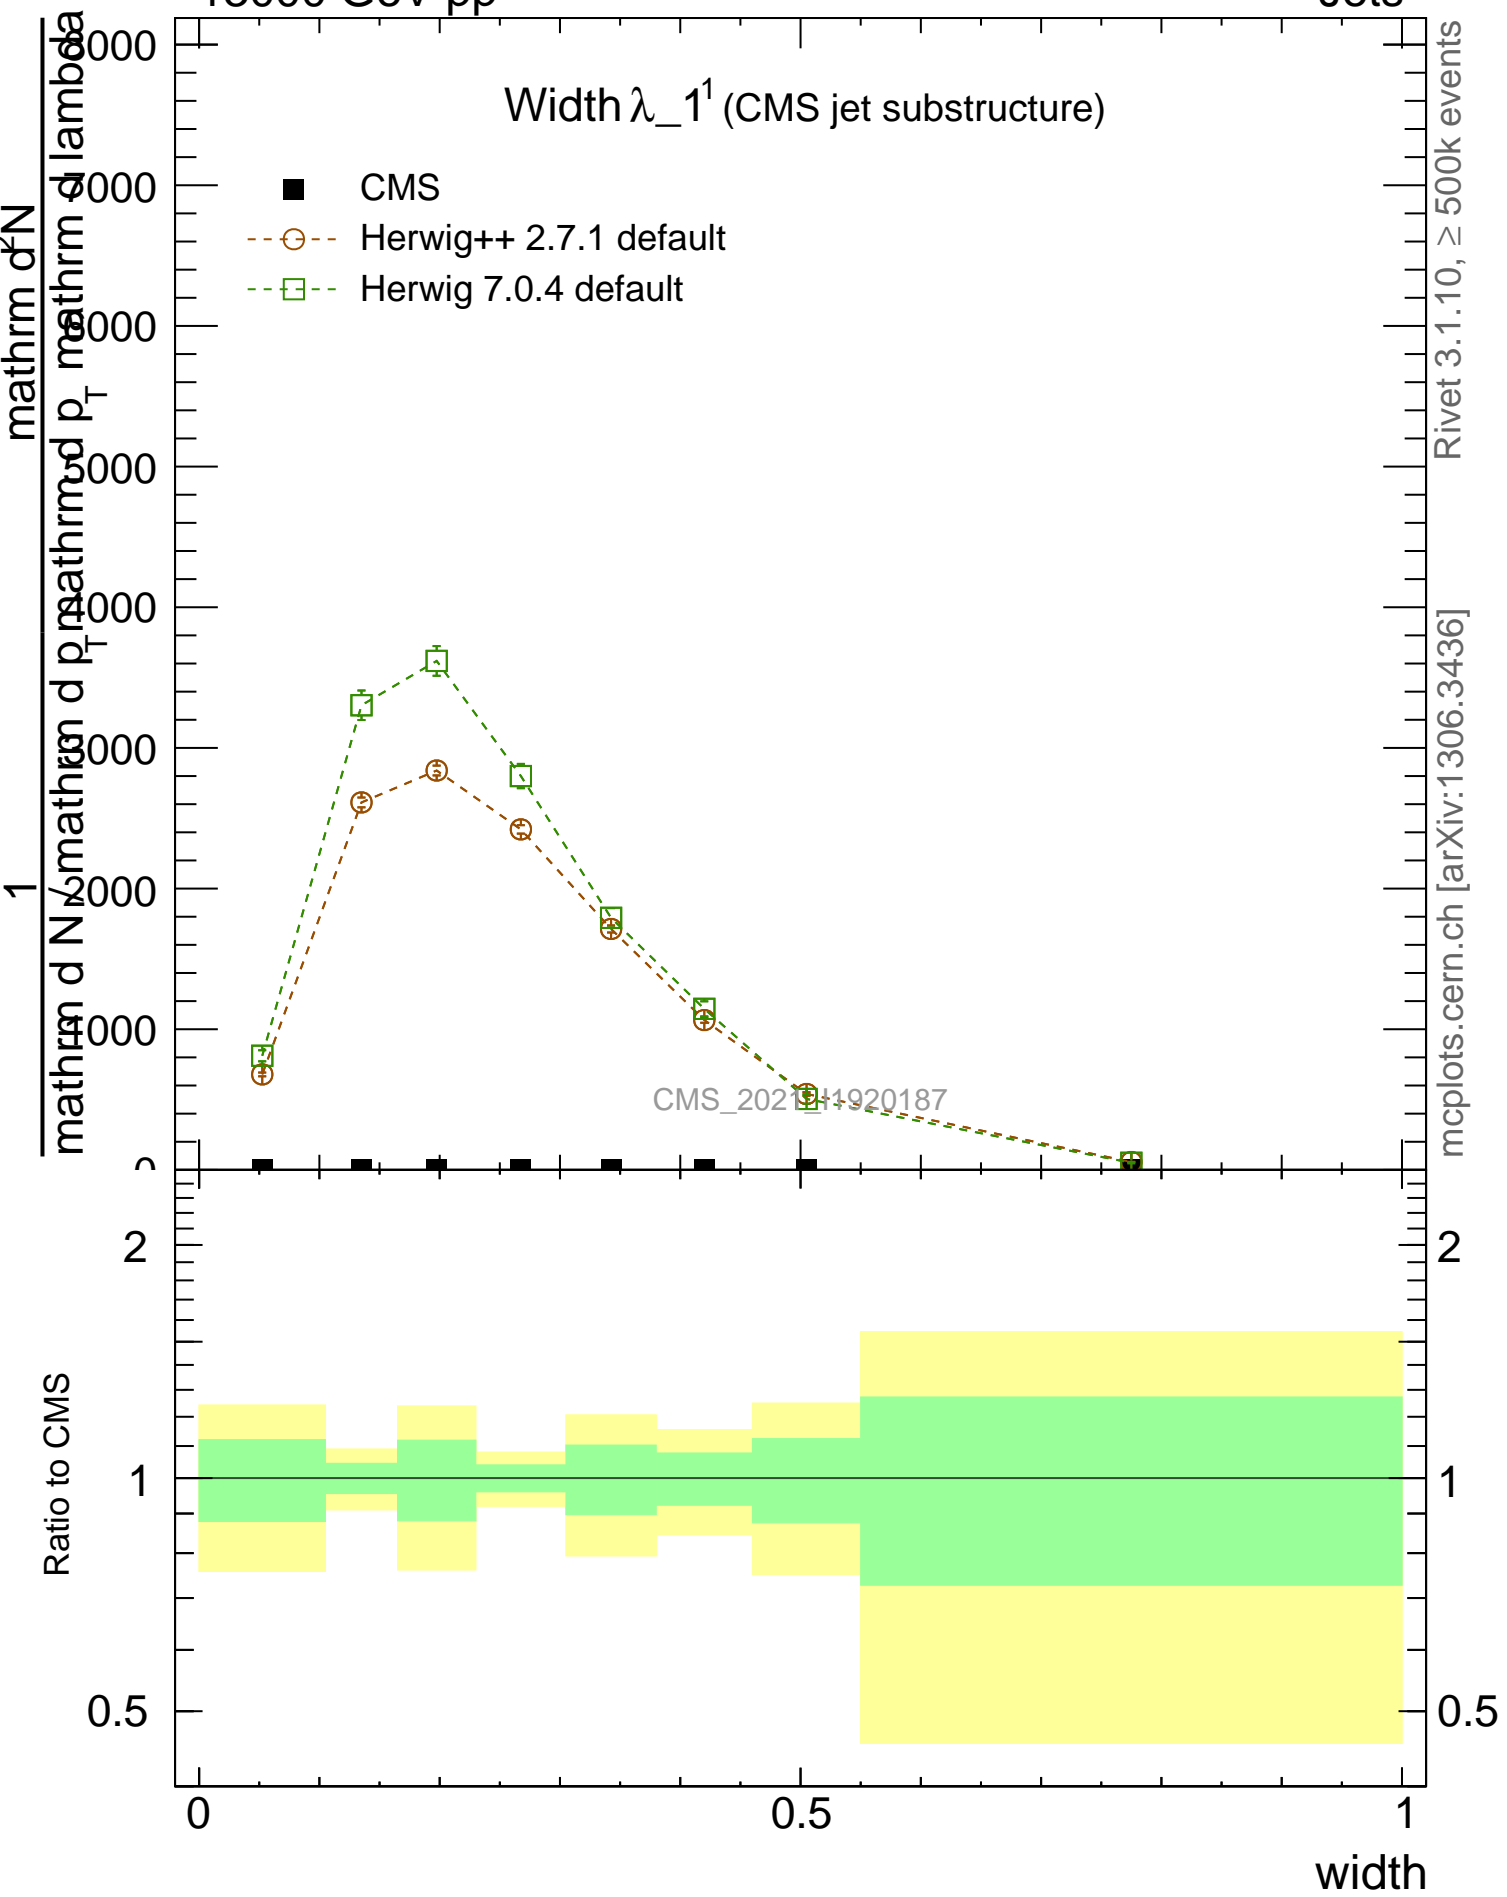

Width  $\lambda_{-1}$  (CMS jet substructure)

- CMS
- Herwig++ 2.7.1 default
- Herwig 7.0.4 default

CMS\_2021041920187

mcplots.cern.ch [arXiv:1306.3436]

Rivet 3.1.10, ≥ 500k events