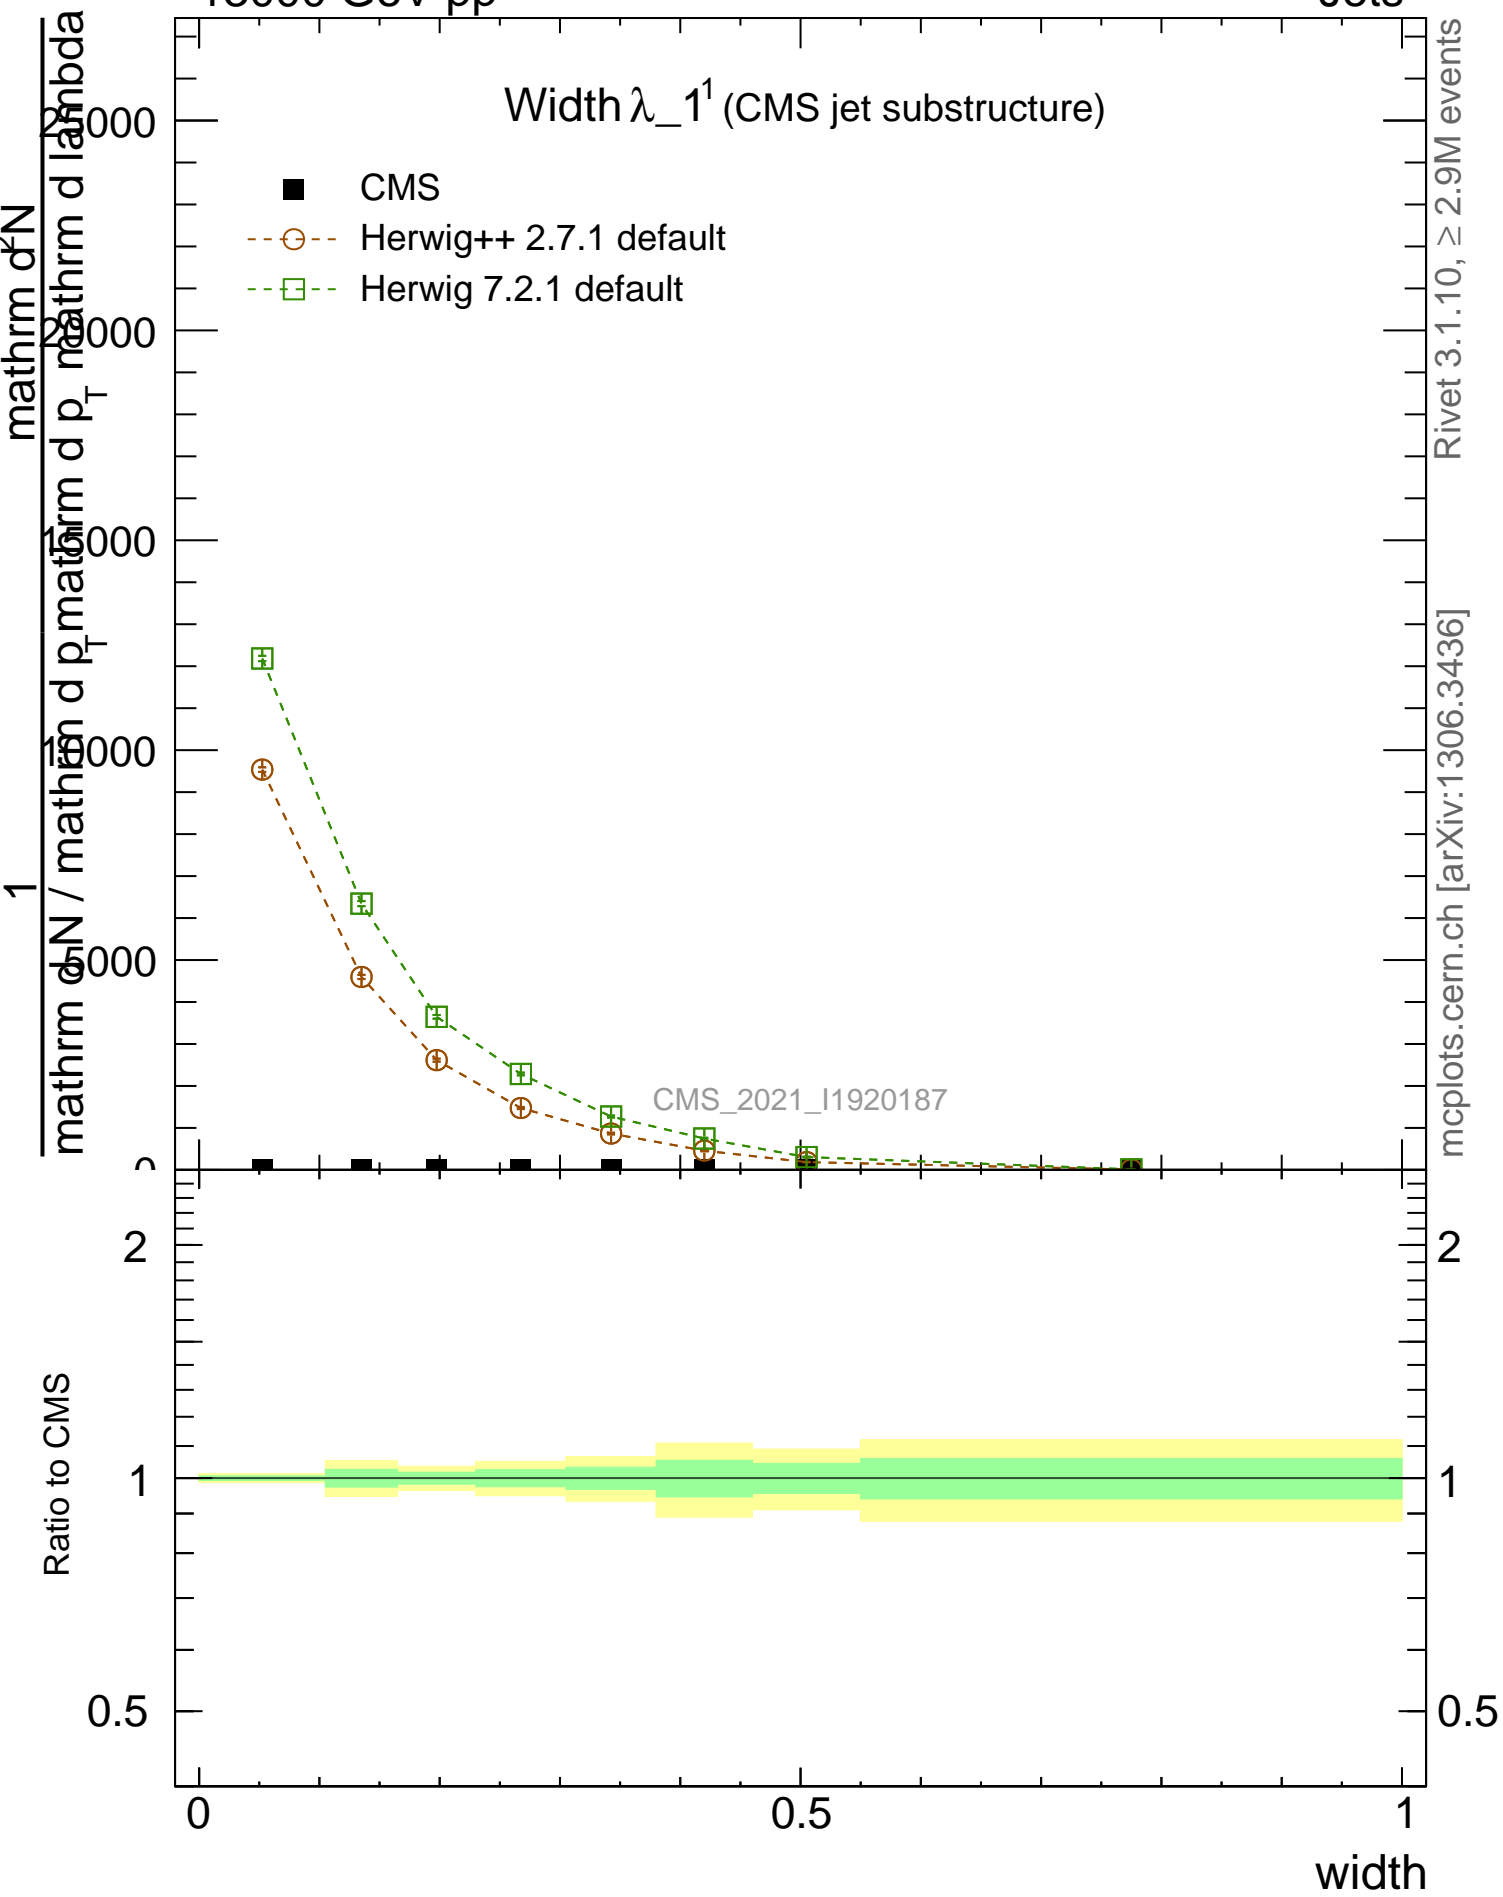

Width  $\lambda_{-1}$  (CMS jet substructure)

- CMS
- o- Herwig++ 2.7.1 default
- Herwig 7.2.1 default

mcplots.cern.ch [arXiv:1306.3436]

Rivet 3.1.10,  $\geq 2.9M$  events

CMS\_2021\_I1920187