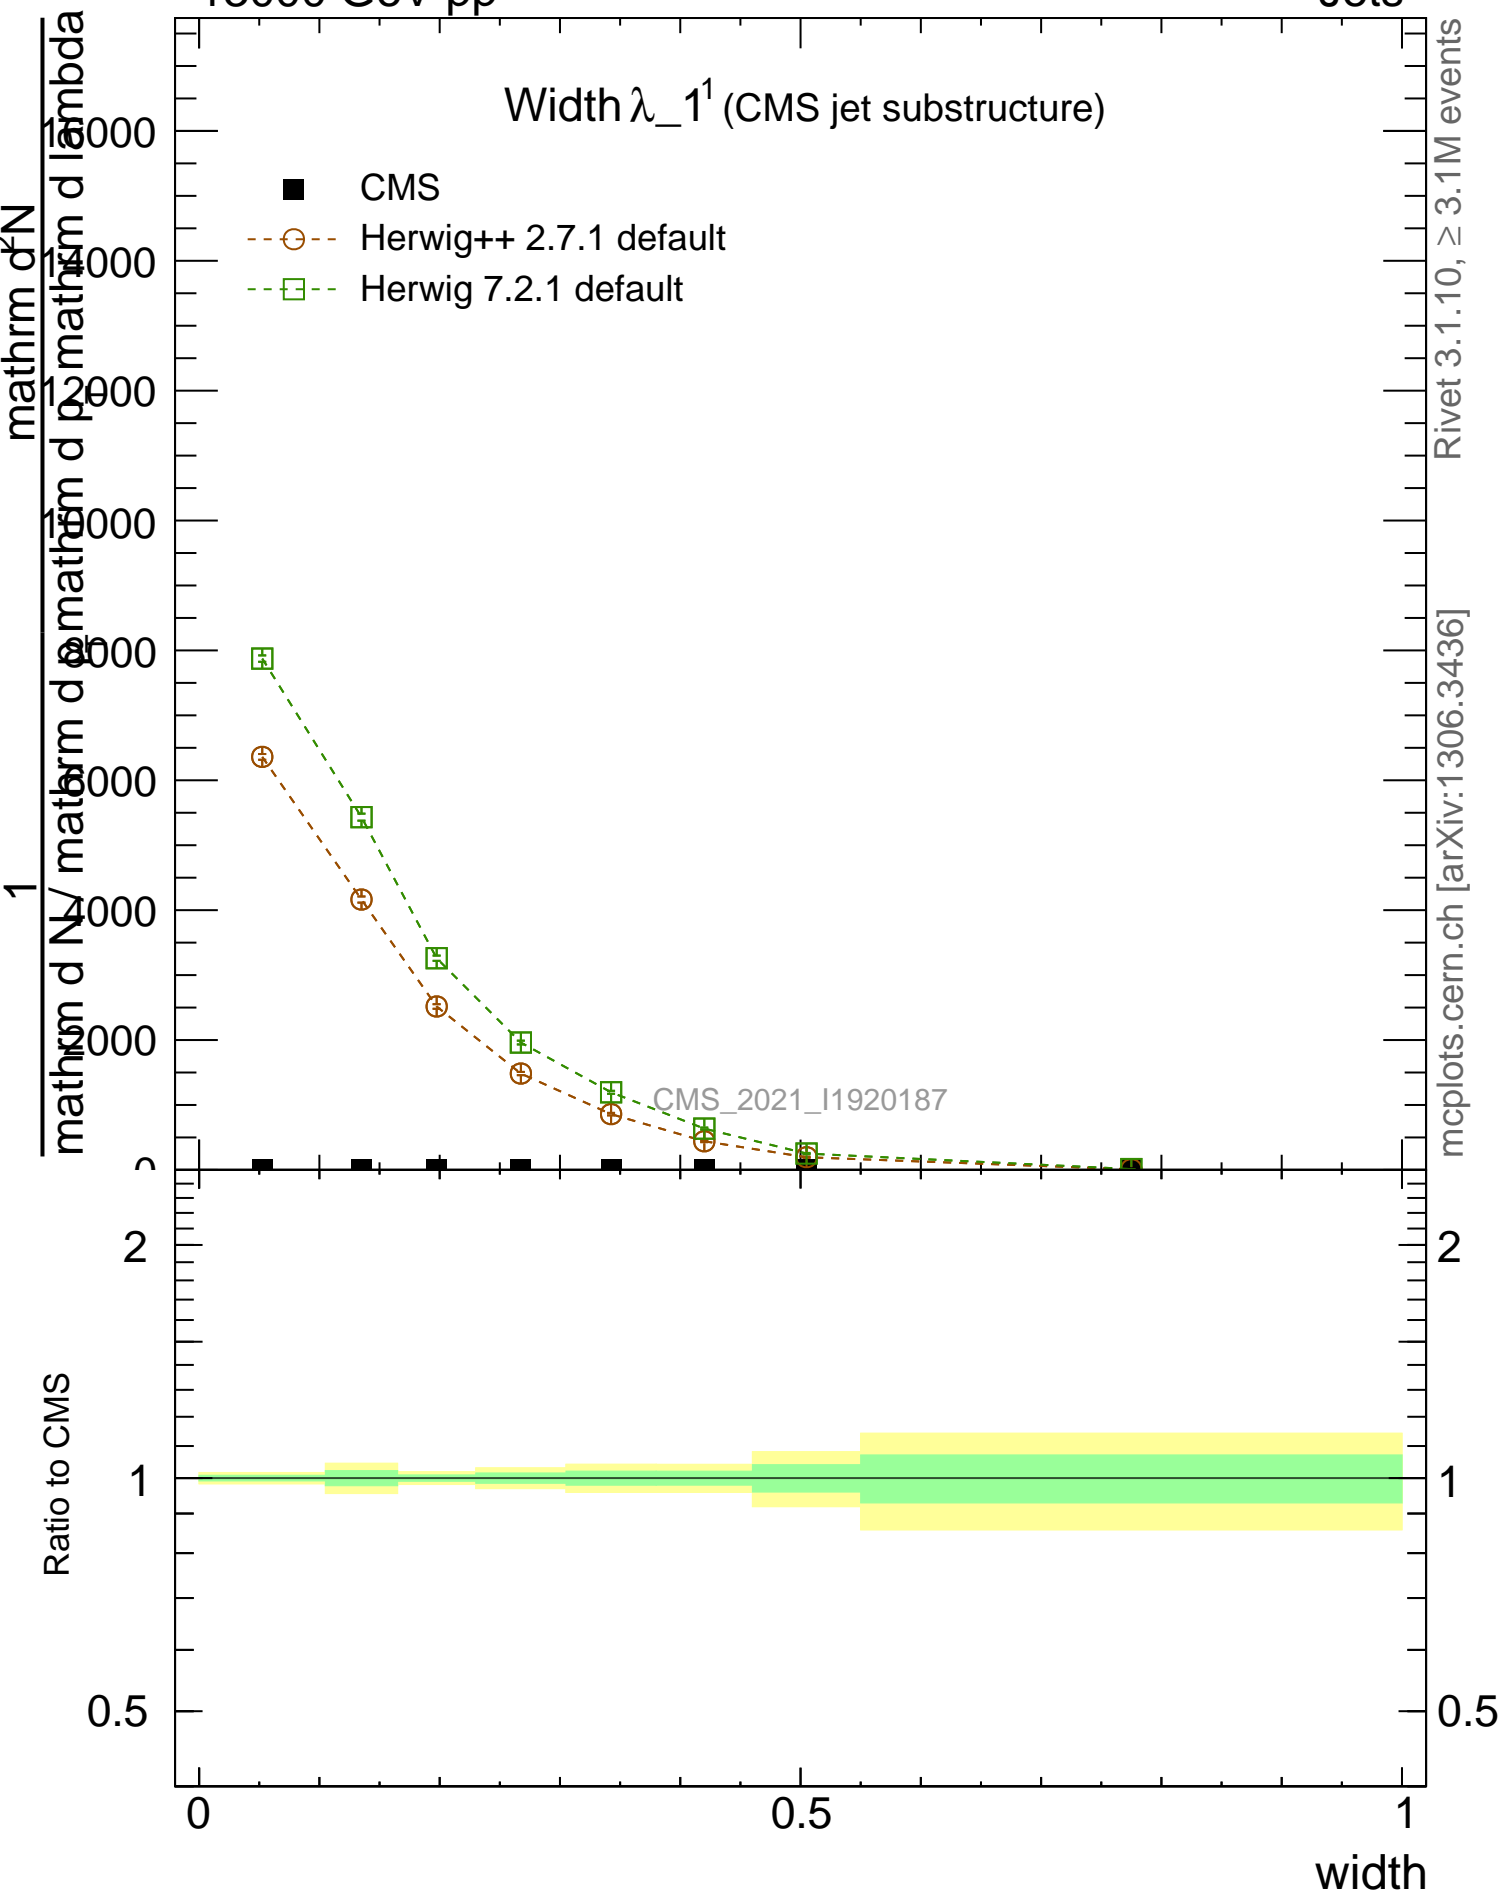

Width λ_{-1} (CMS jet substructure)

- CMS
- Herwig++ 2.7.1 default
- Herwig 7.2.1 default

CMS_2021_I1920187