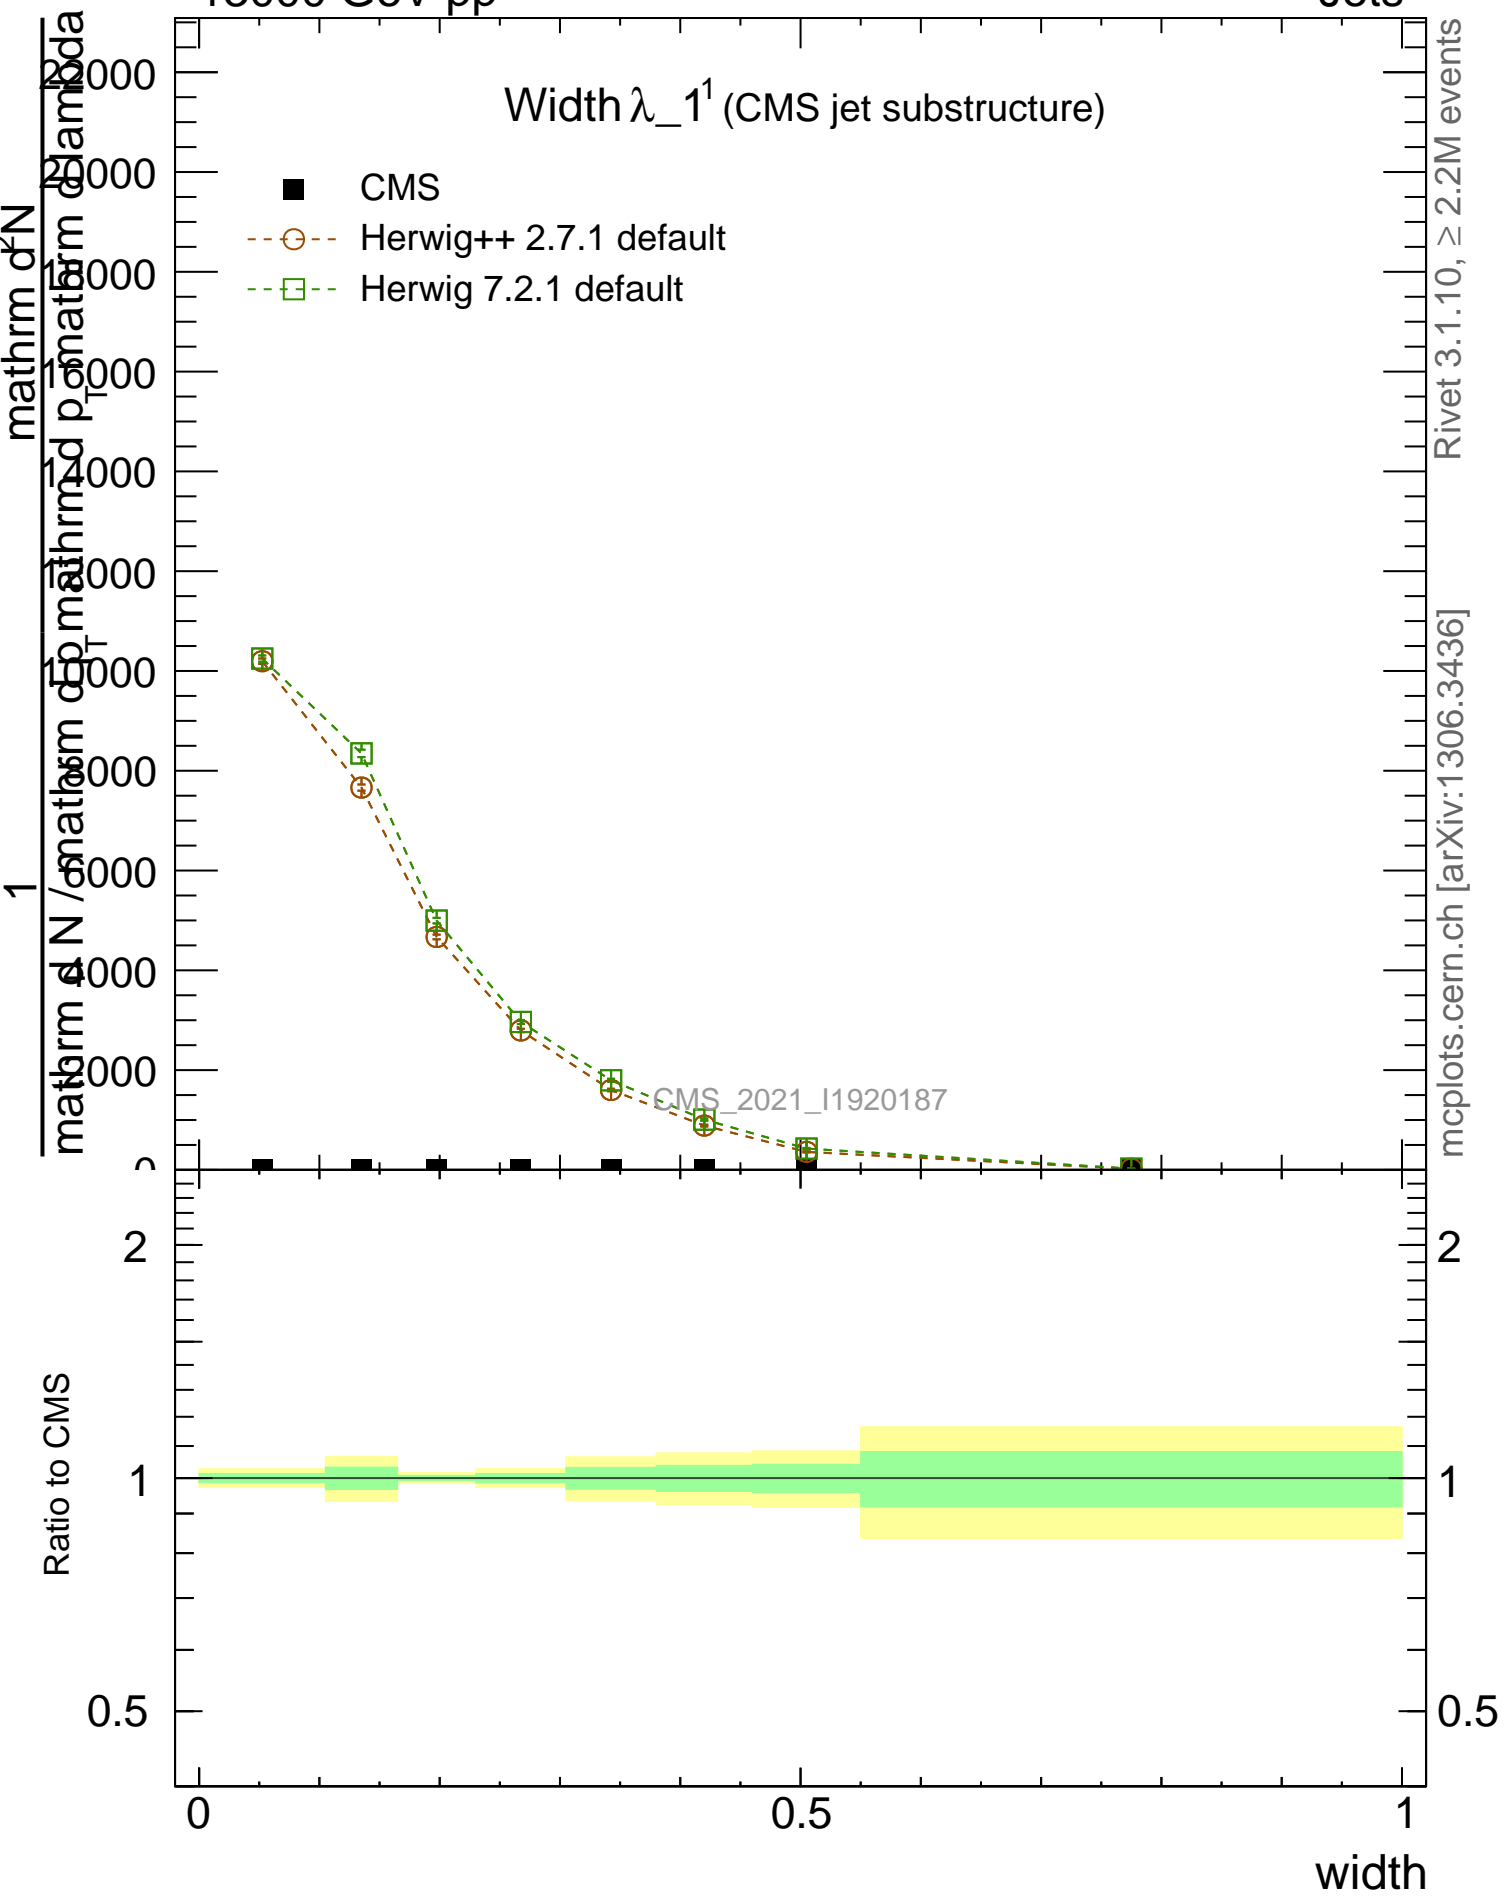

Width λ_{-1} (CMS jet substructure)

- CMS
- Herwig++ 2.7.1 default
- Herwig 7.2.1 default

Rivet 3.1.10, ≥ 2.2M events

mcplots.cern.ch [arXiv:1306.3436]

CMS_2021_11920187