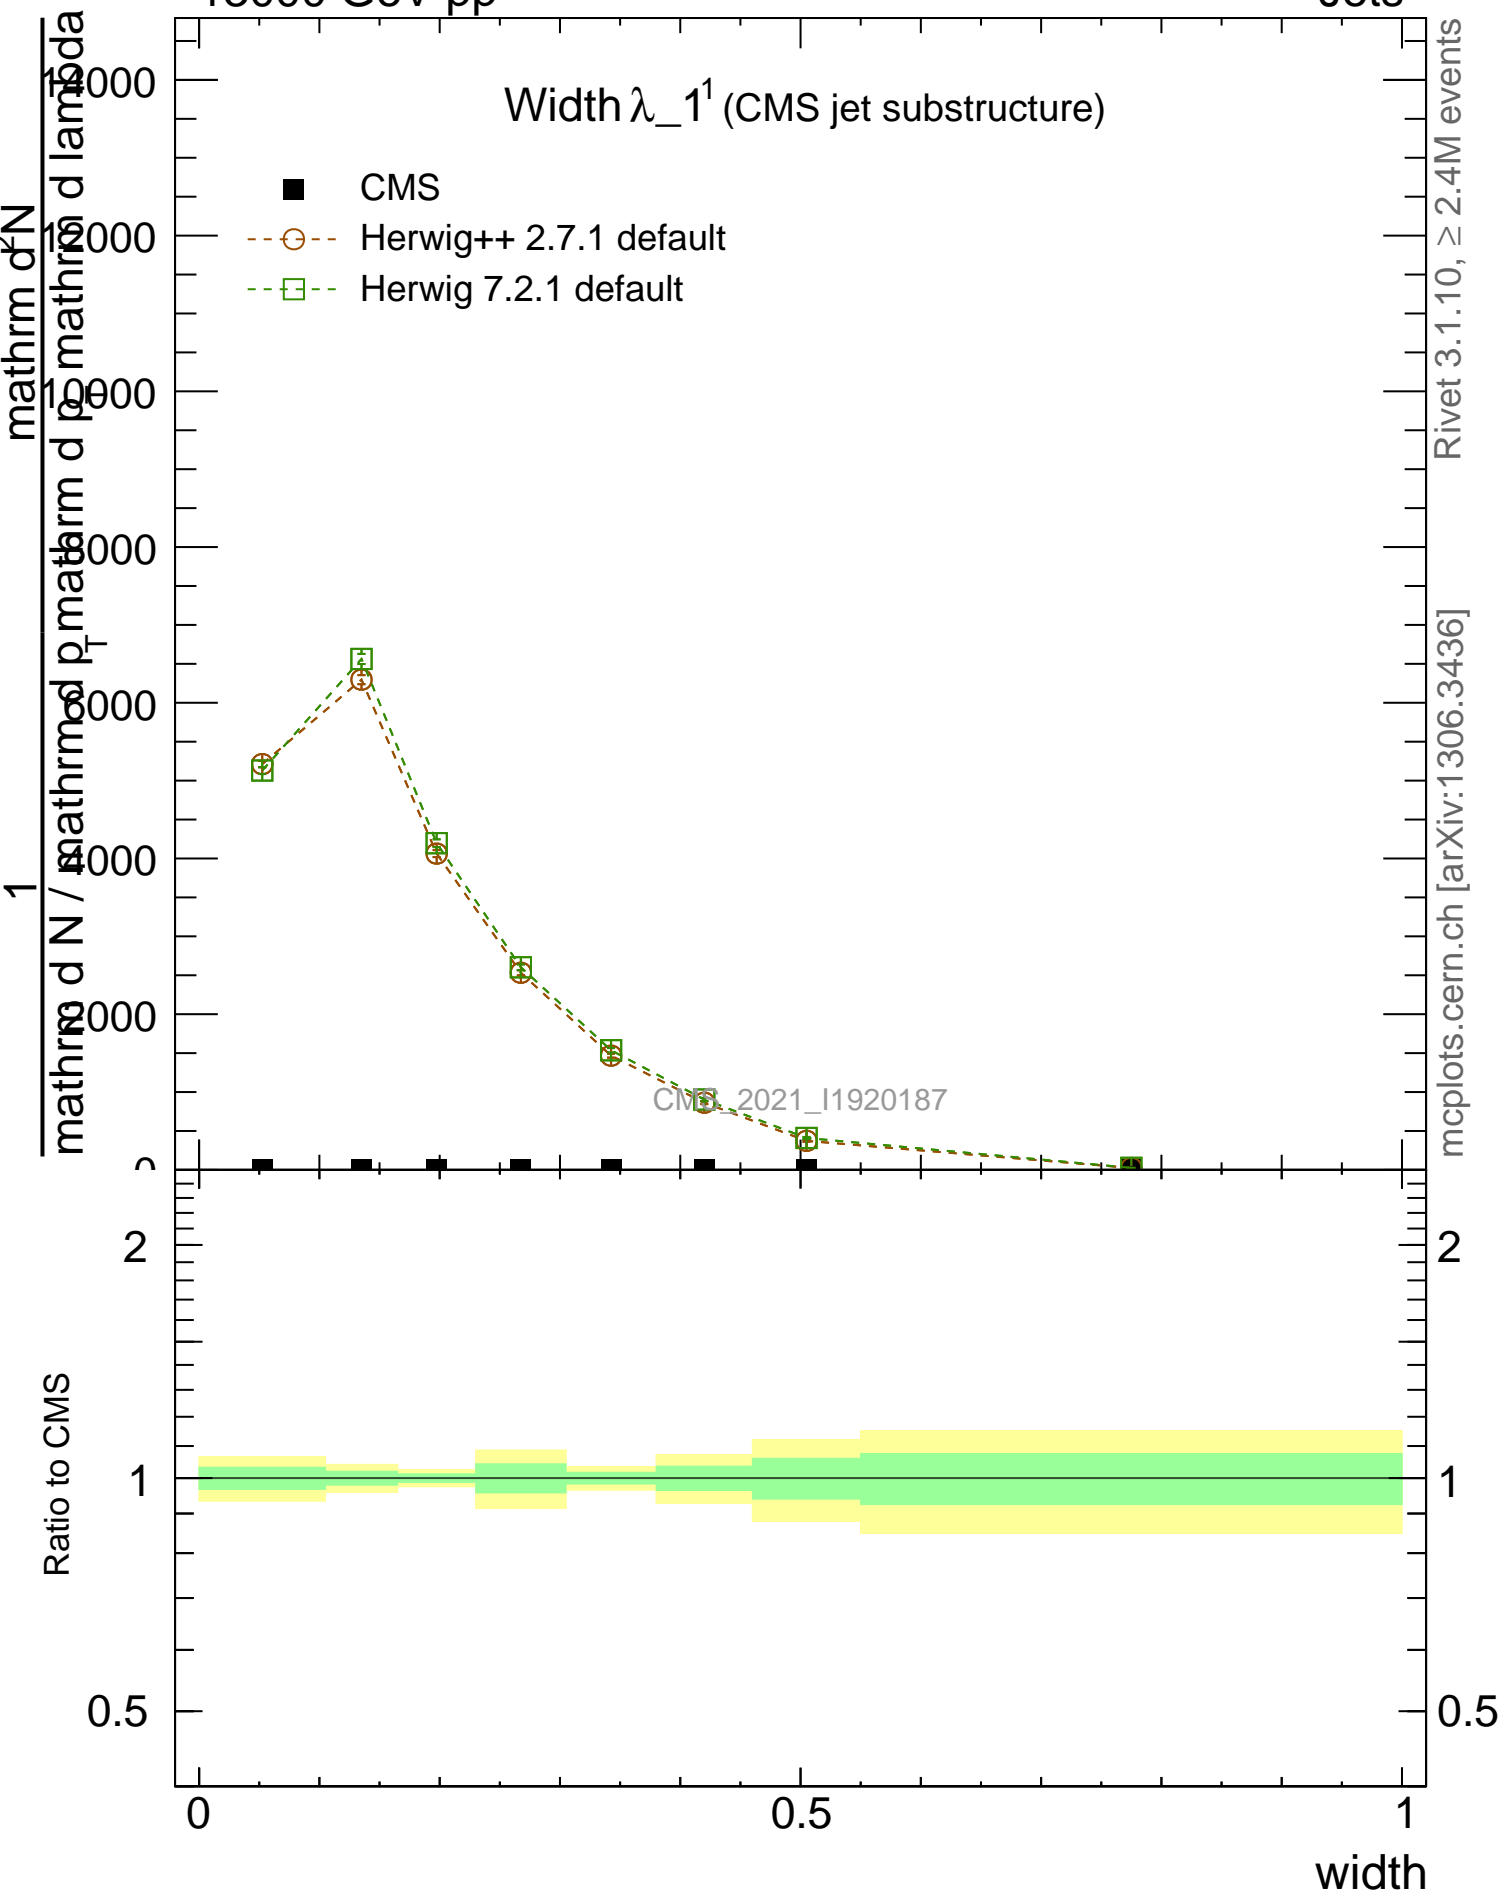

Width λ_{-1} (CMS jet substructure)

- CMS
- Herwig++ 2.7.1 default
- Herwig 7.2.1 default

CMS_2021_11920187