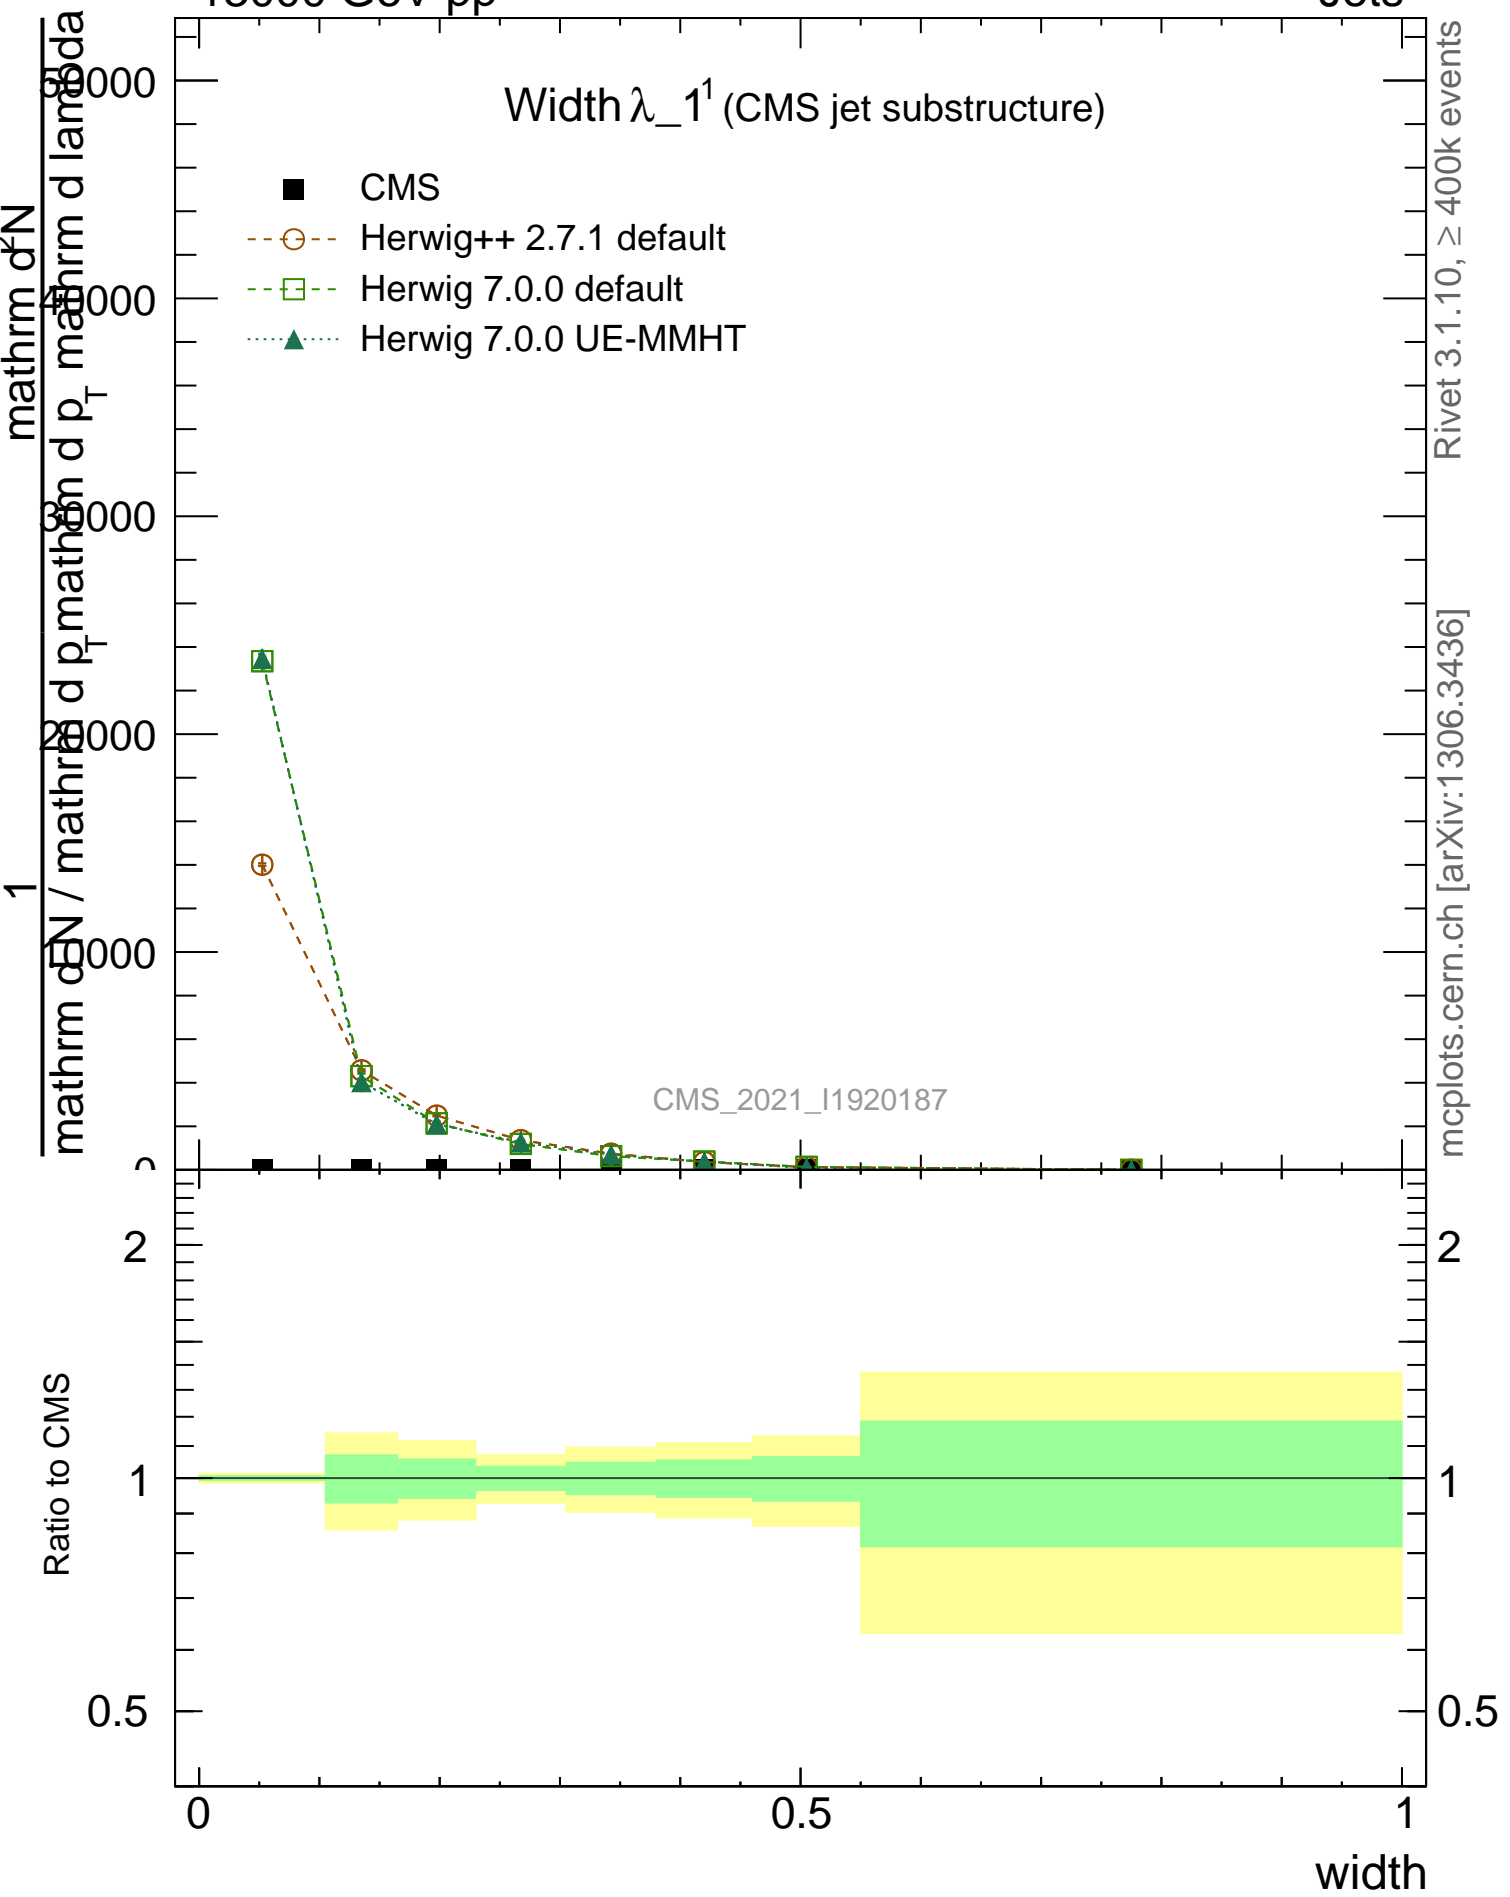

Width λ_{-1}^1 (CMS jet substructure)

- CMS
- Herwig++ 2.7.1 default
- Herwig 7.0.0 default
- ▲- Herwig 7.0.0 UE-MMHT

Rivet 3.1.10, ≥ 400k events

mcplots.cern.ch [arXiv:1306.3436]

CMS_2021_I1920187