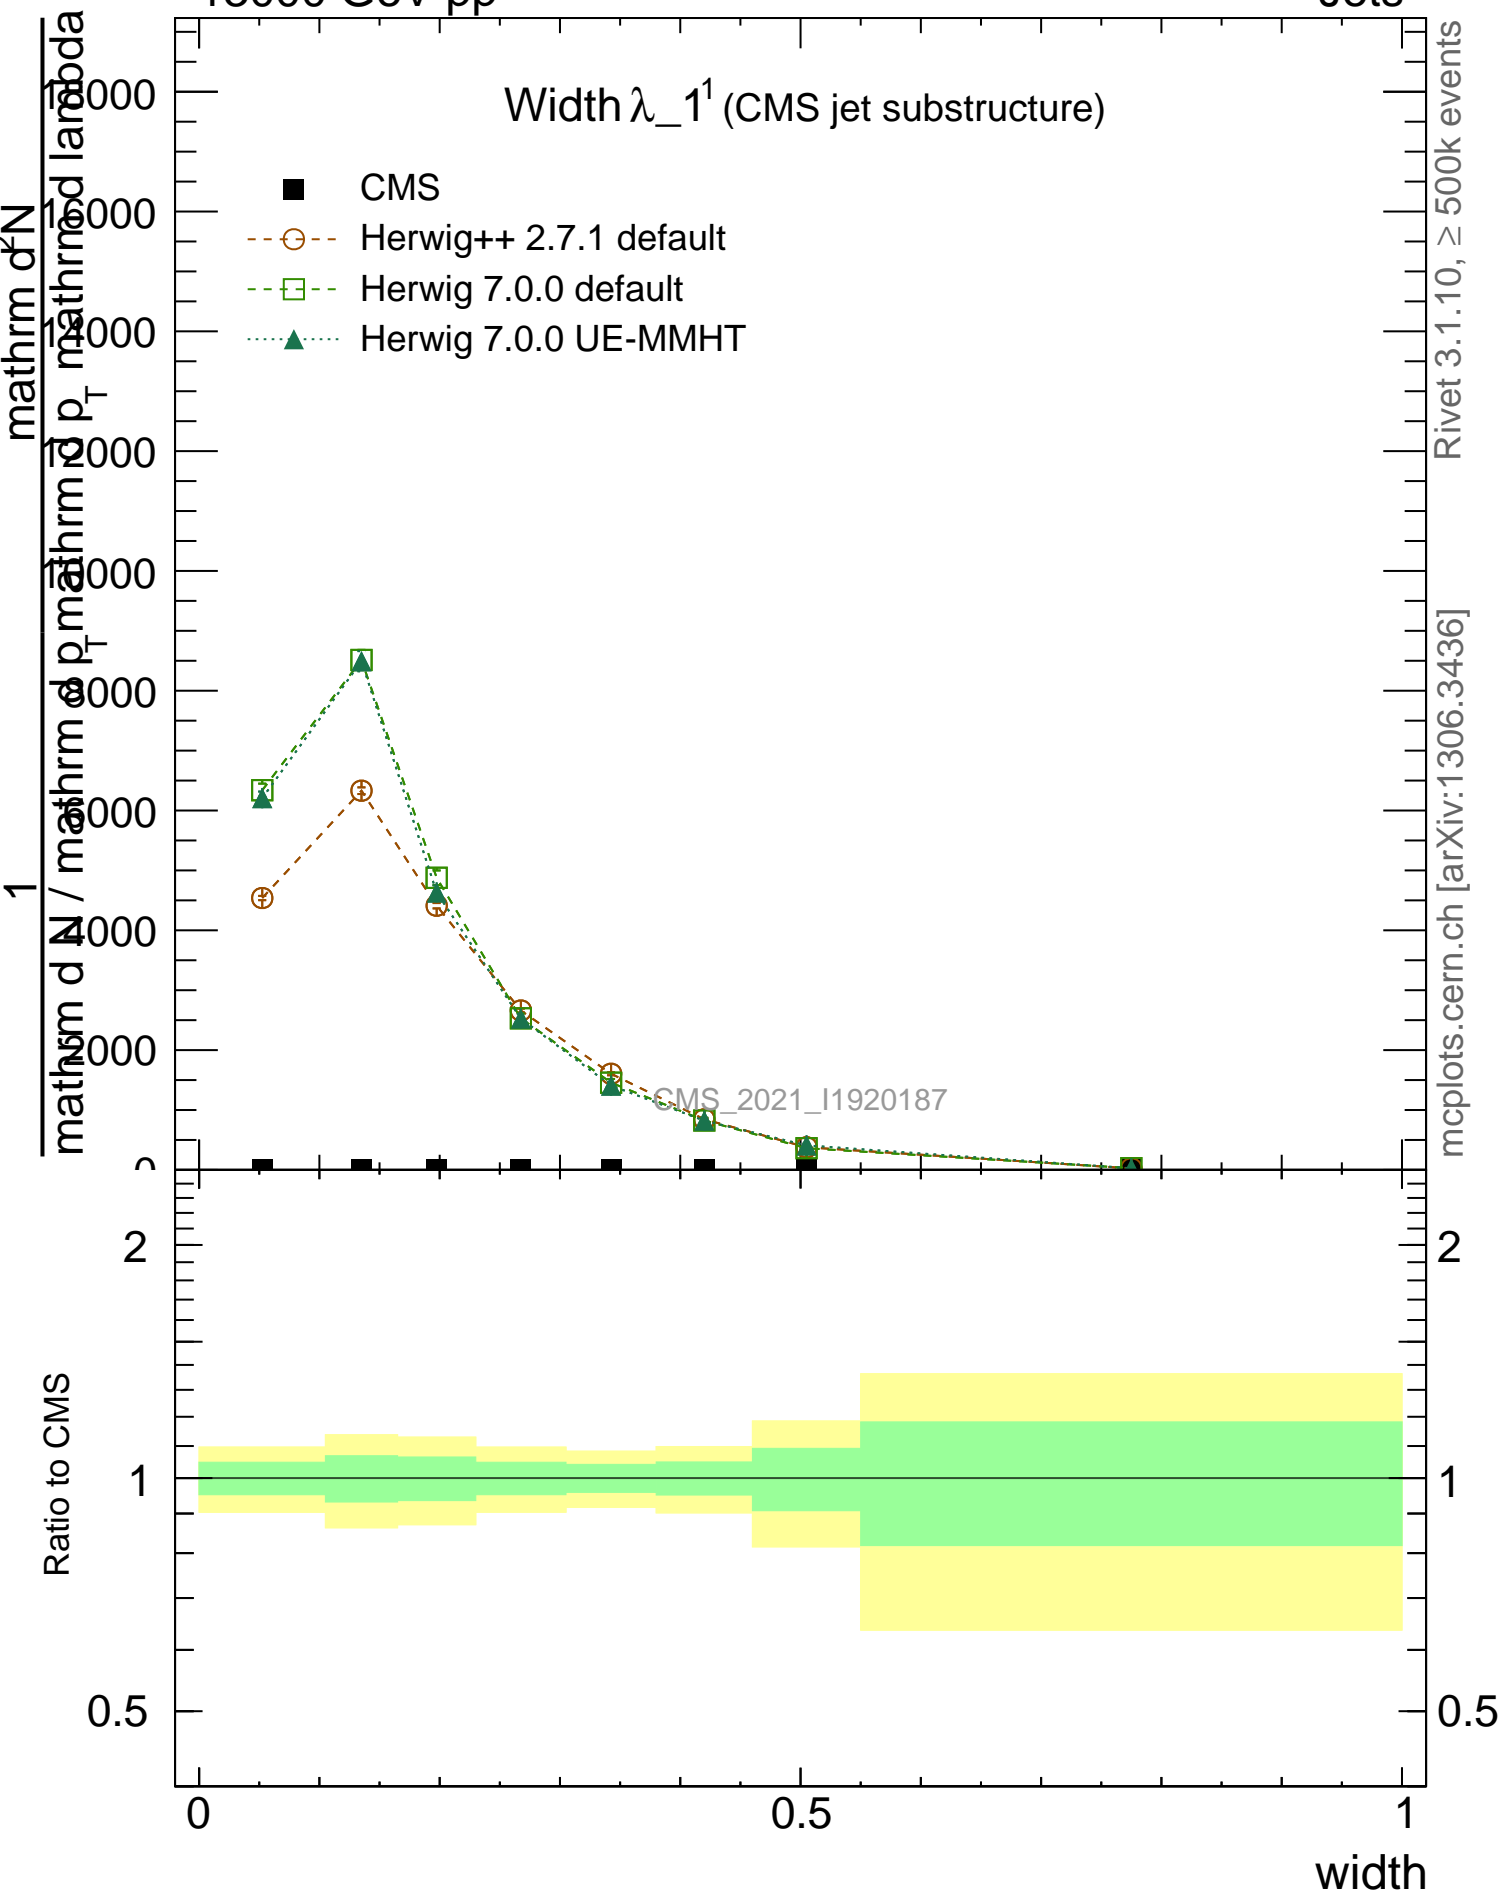

Width λ_{-1}^1 (CMS jet substructure)

- CMS
- Herwig++ 2.7.1 default
- Herwig 7.0.0 default
- ▲- Herwig 7.0.0 UE-MMHT

CMS_2021_11920187