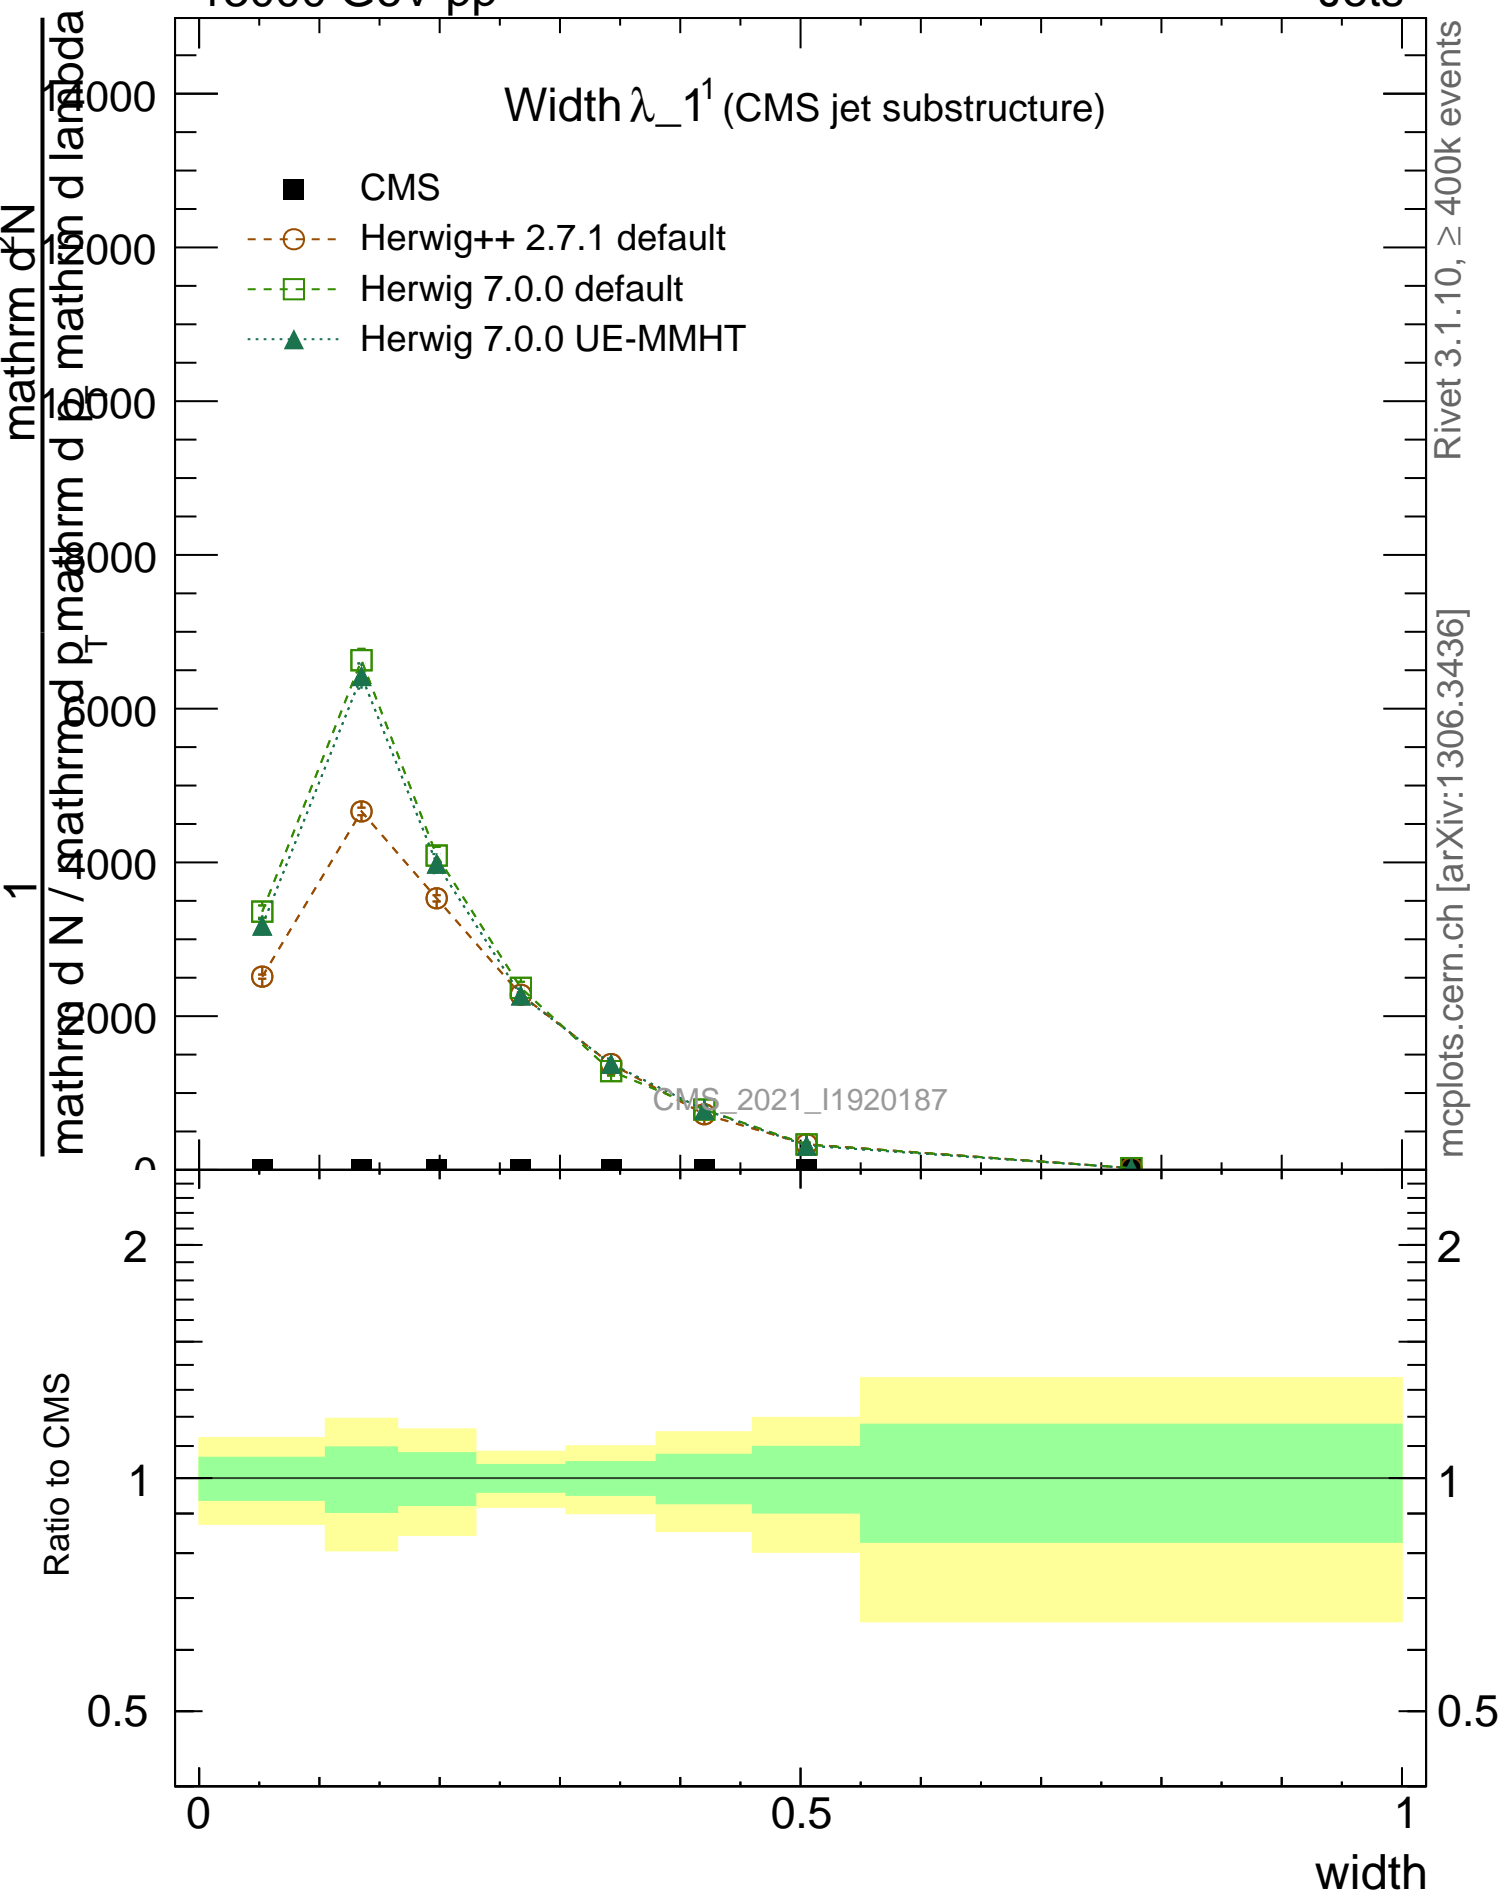

Width λ_{-1} (CMS jet substructure)

- CMS
- Herwig++ 2.7.1 default
- Herwig 7.0.0 default
- ▲- Herwig 7.0.0 UE-MMHT

CMS_2021_11920187