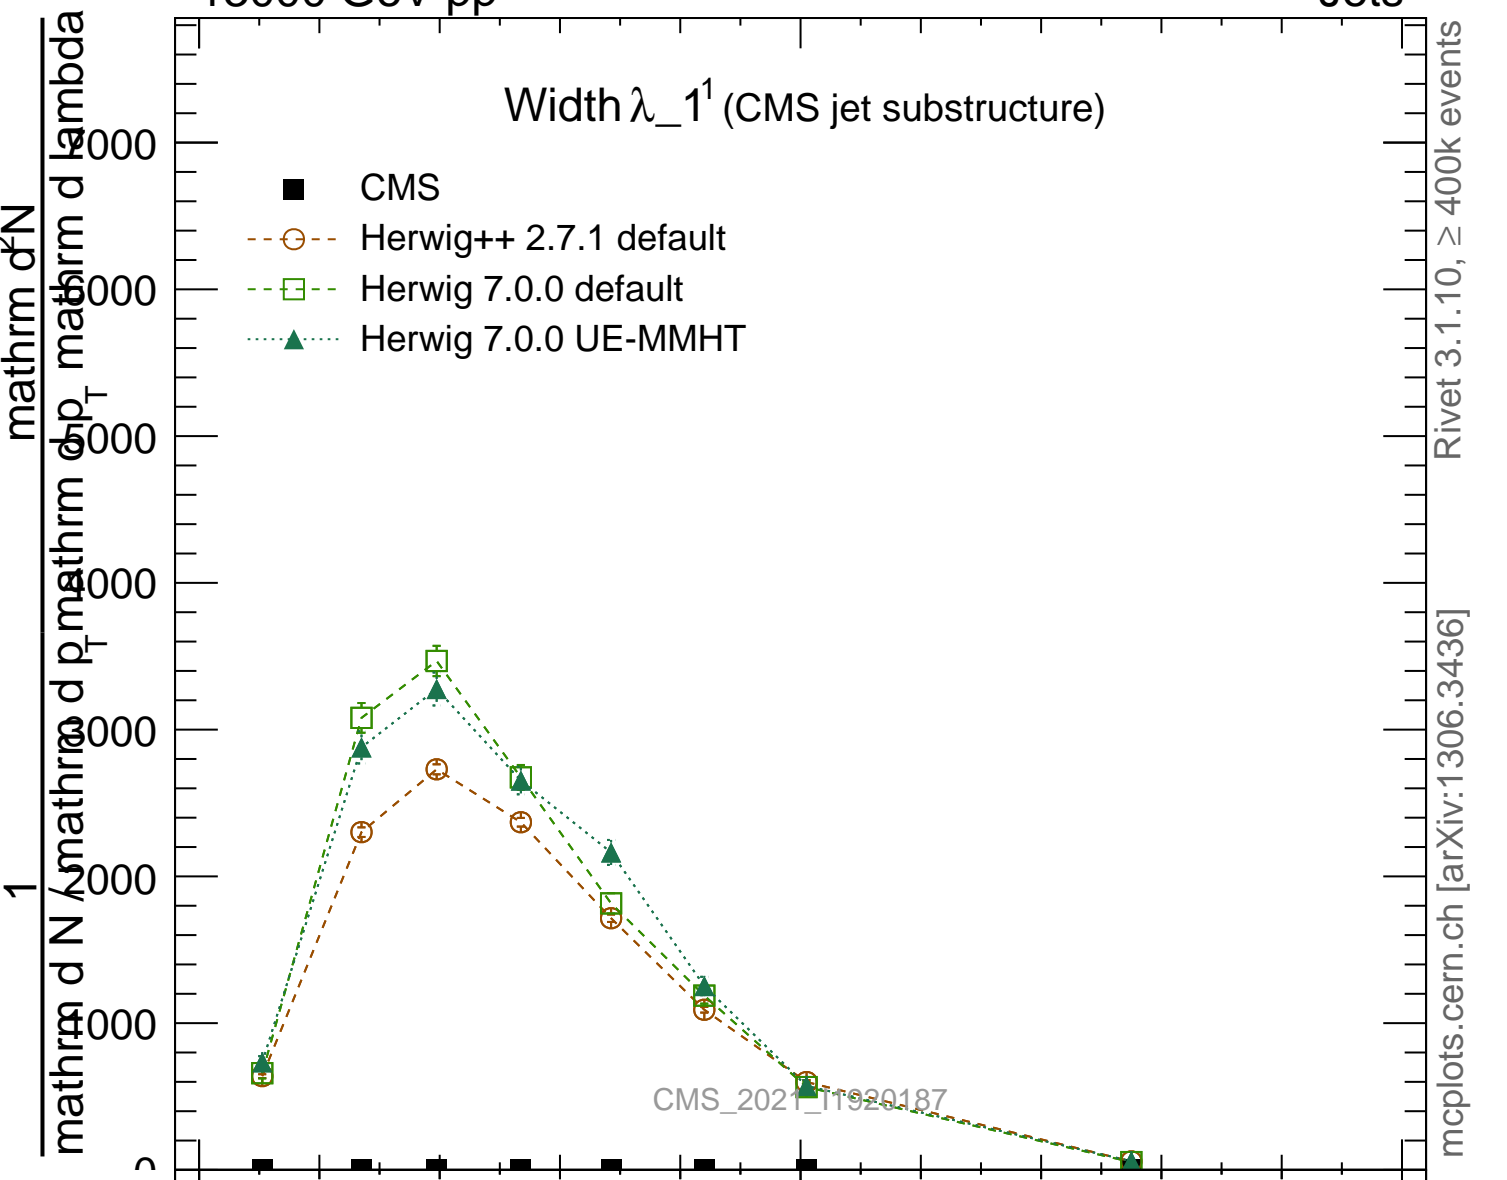

Width λ_{-1}^1 (CMS jet substructure)

- CMS
- Herwig++ 2.7.1 default
- Herwig 7.0.0 default
- ▲- Herwig 7.0.0 UE-MMHT

CMS_2021_11920187