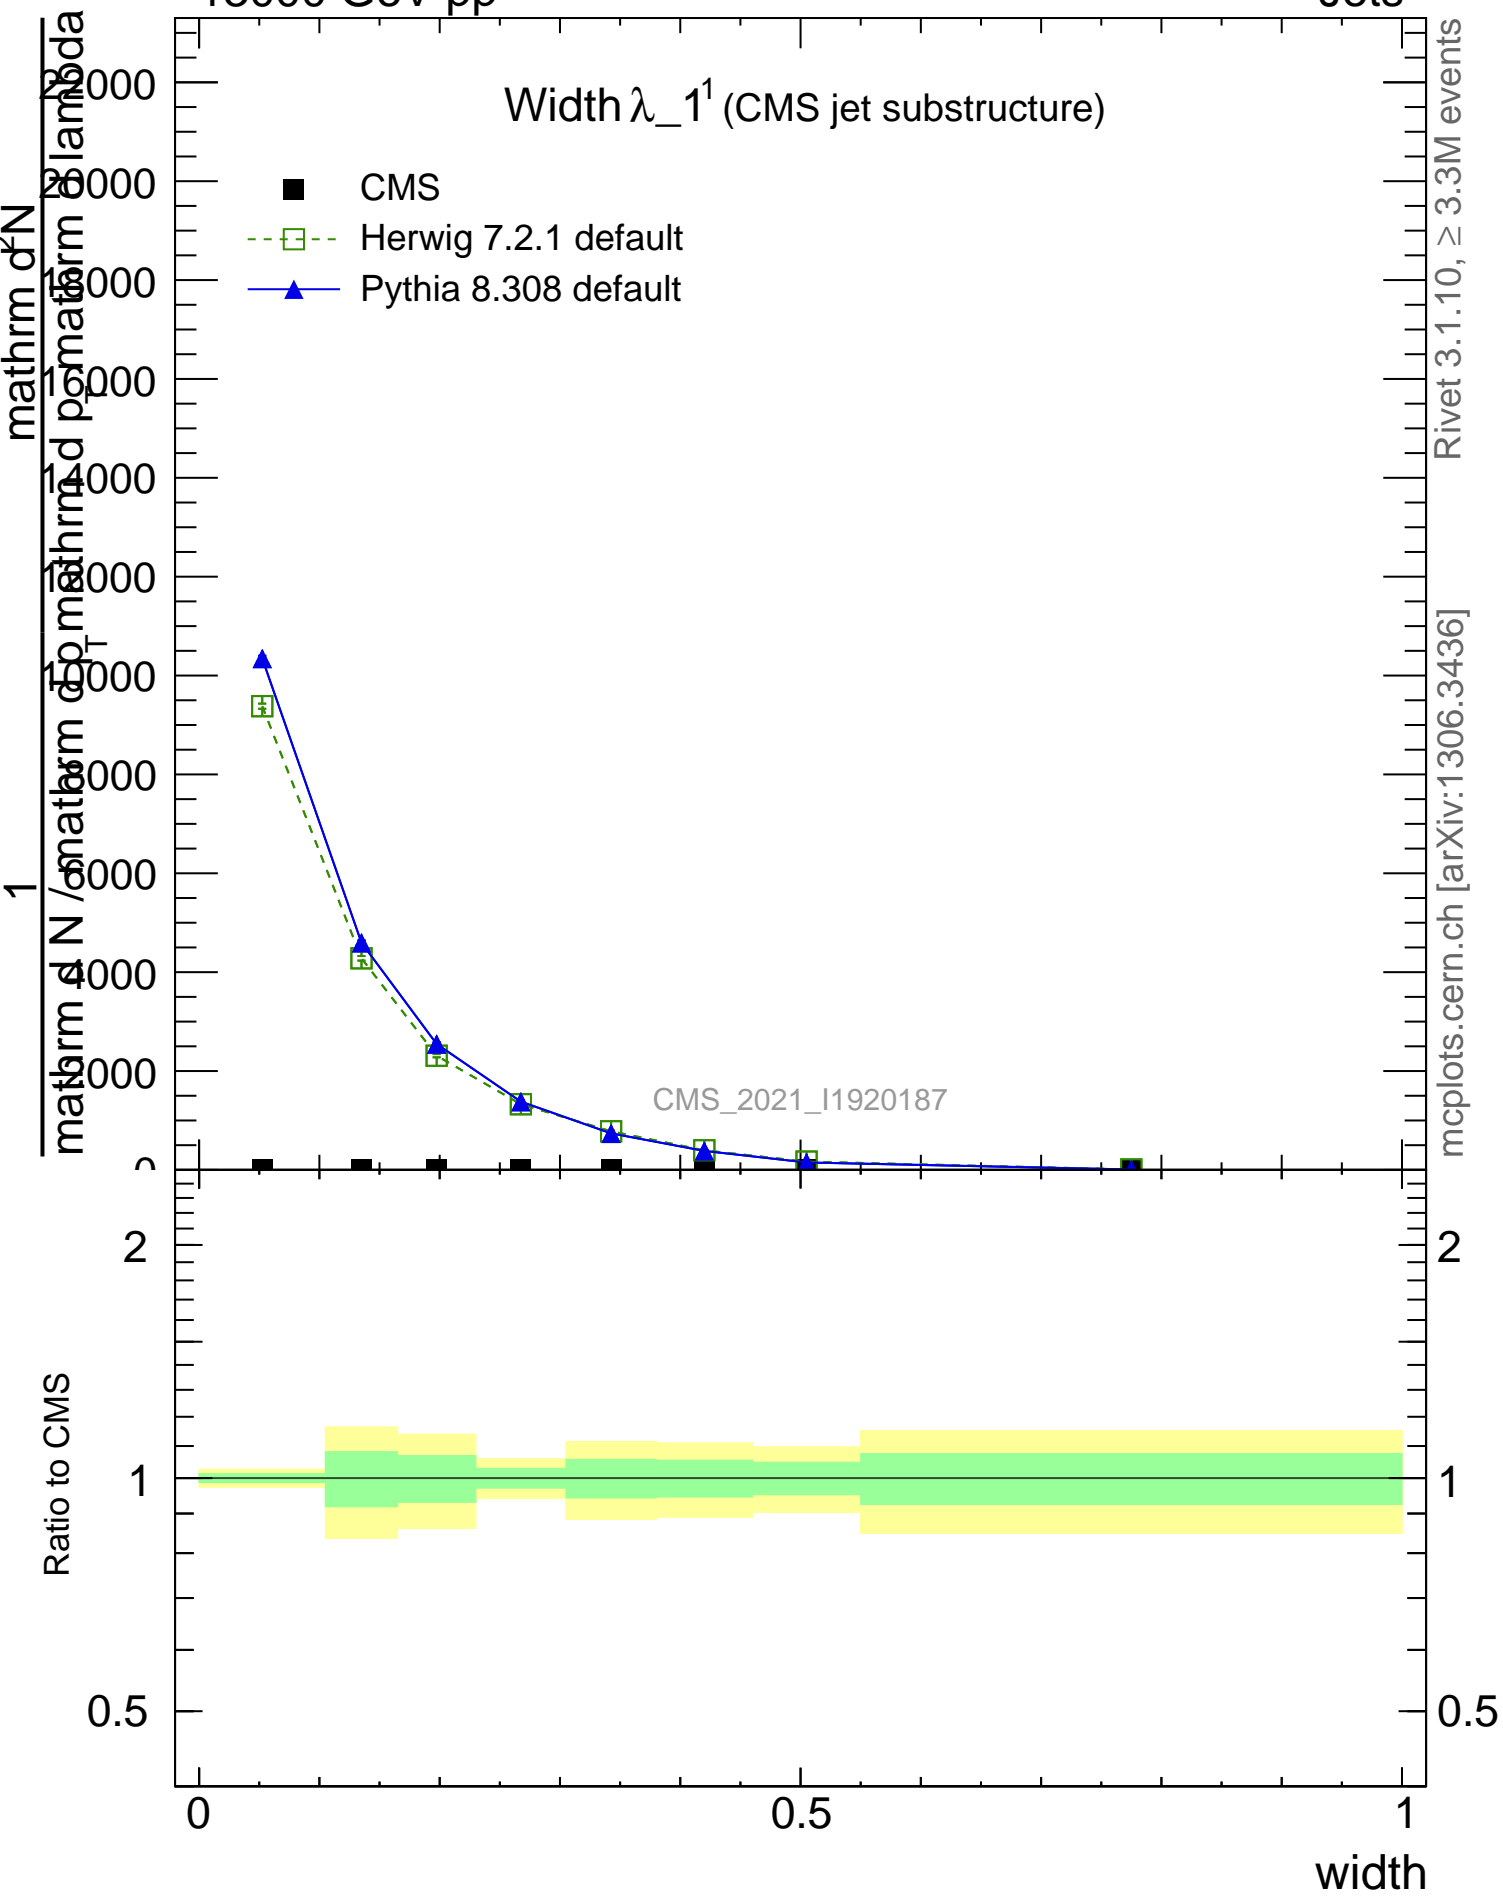

Width λ_{-1}^1 (CMS jet substructure)

- CMS
- - □ Herwig 7.2.1 default
- - ▲ Pythia 8.308 default

Rivet 3.1.10, $\geq 3.3M$ events
mcplots.cern.ch [arXiv:1306.3436]