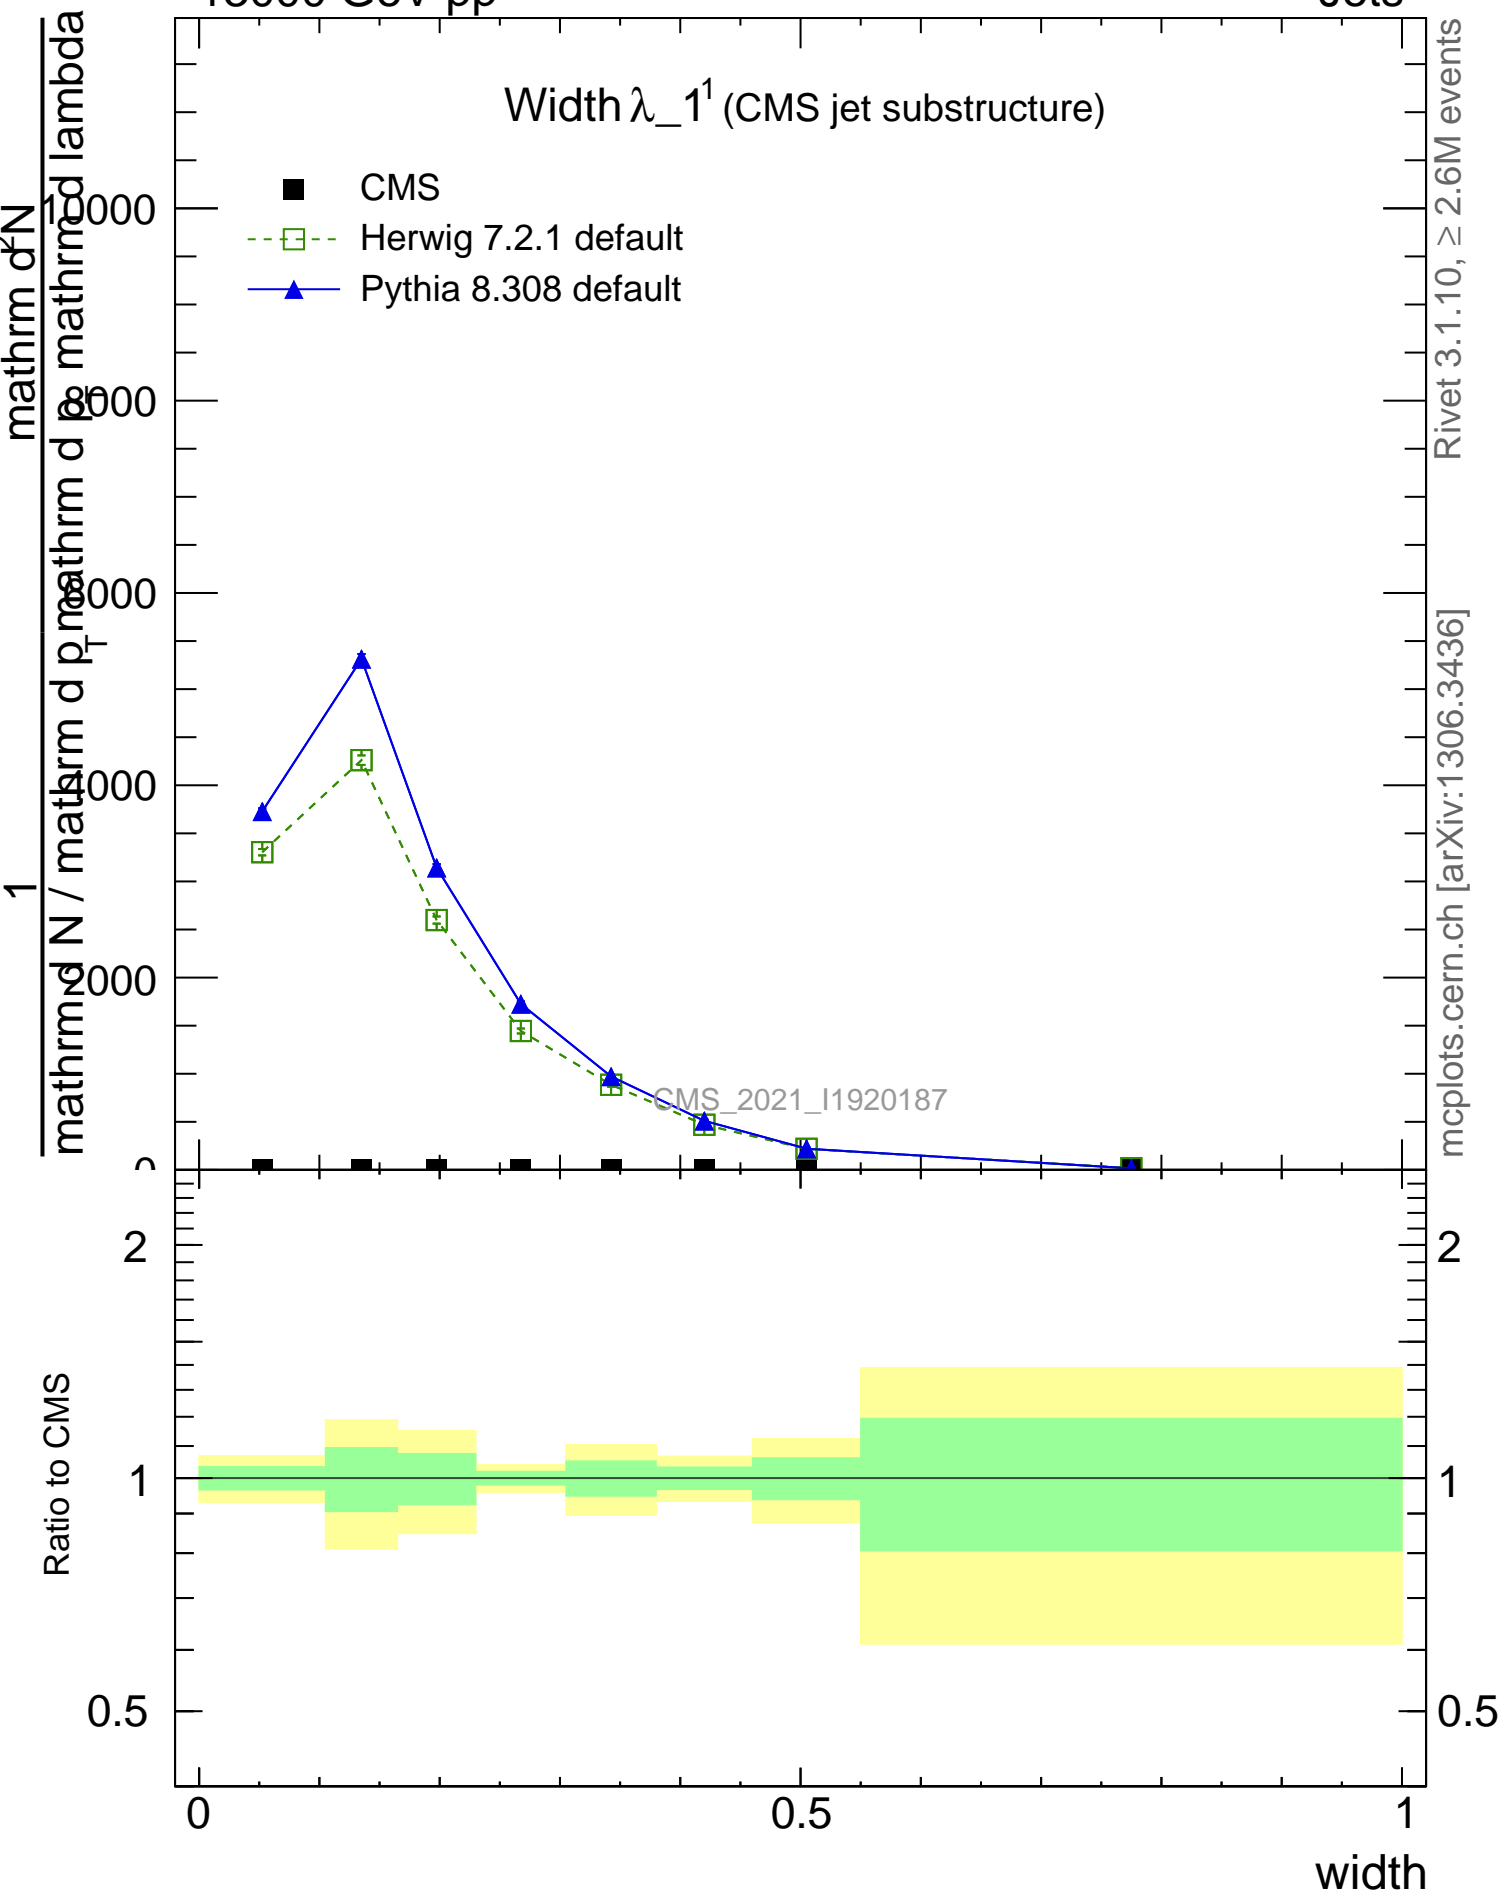

Width  $\lambda_{-1}$  (CMS jet substructure)

- CMS
- - □ Herwig 7.2.1 default
- - ▲ Pythia 8.308 default

CMS\_2021\_I1920187