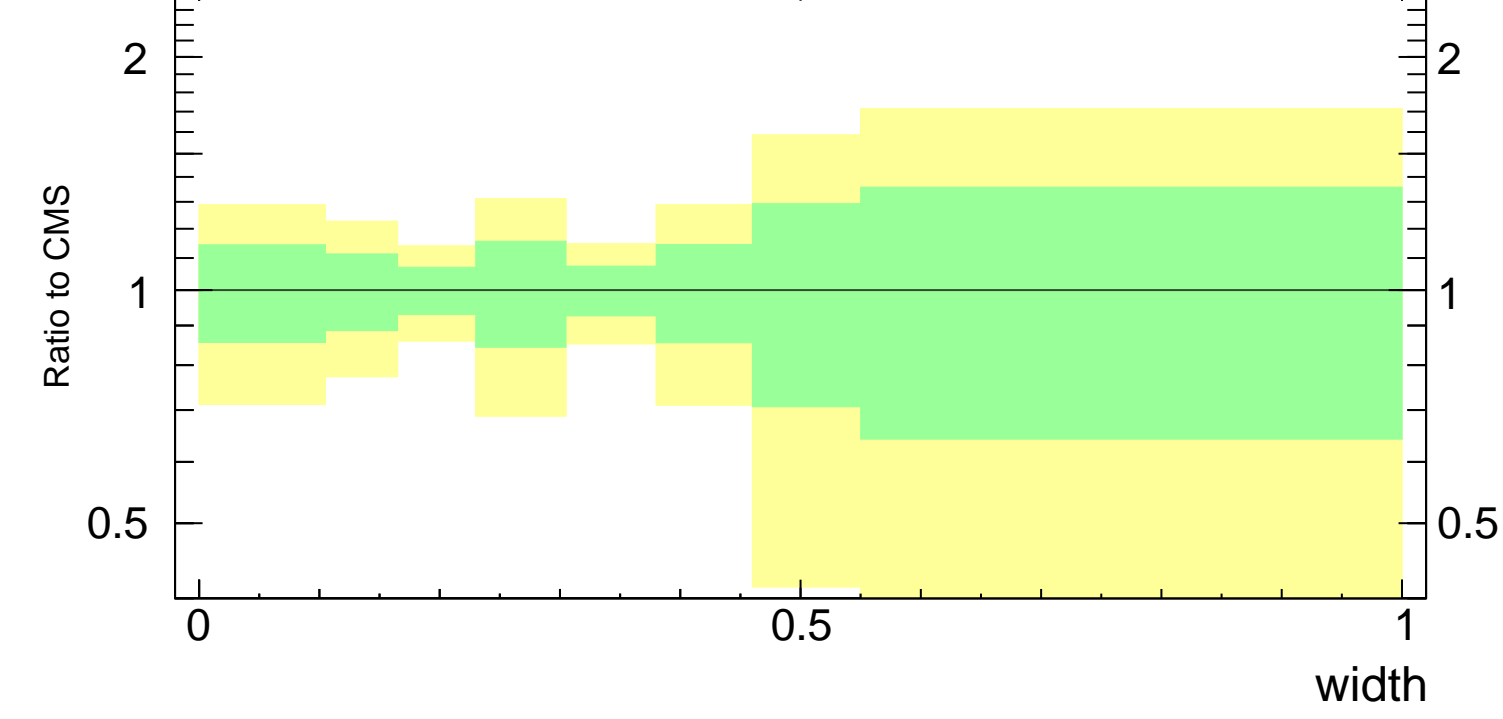

Width λ_{-1} (CMS jet substructure)

- CMS
- - □ Herwig 7.2.1 default
- - ▲ Pythia 8.308 default

CMS_2021_I1920187

Rivet 3.1.10, ≥ 2.7M events
mcplots.cern.ch [arXiv:1306.3436]