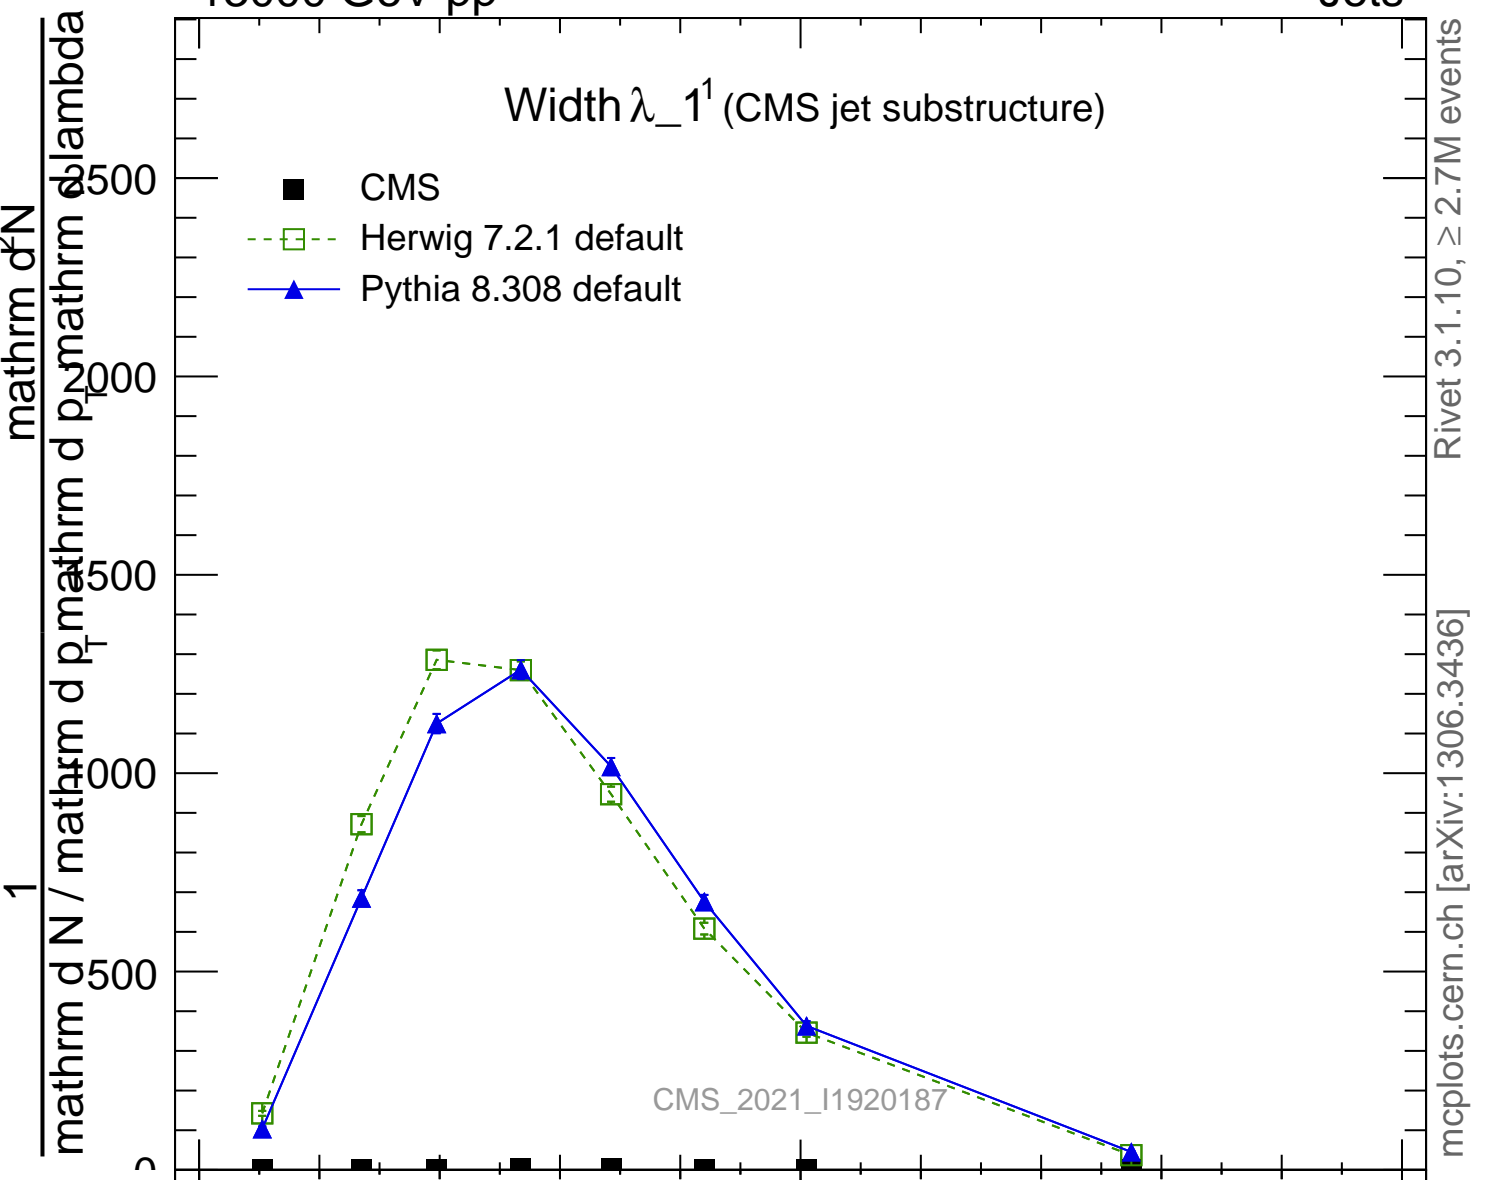

Width λ_{-1} (CMS jet substructure)

- CMS
- - □ Herwig 7.2.1 default
- - ▲ Pythia 8.308 default

CMS_2021_I1920187

Rivet 3.1.10, ≥ 2.7M events
mcplots.cern.ch [arXiv:1306.3436]