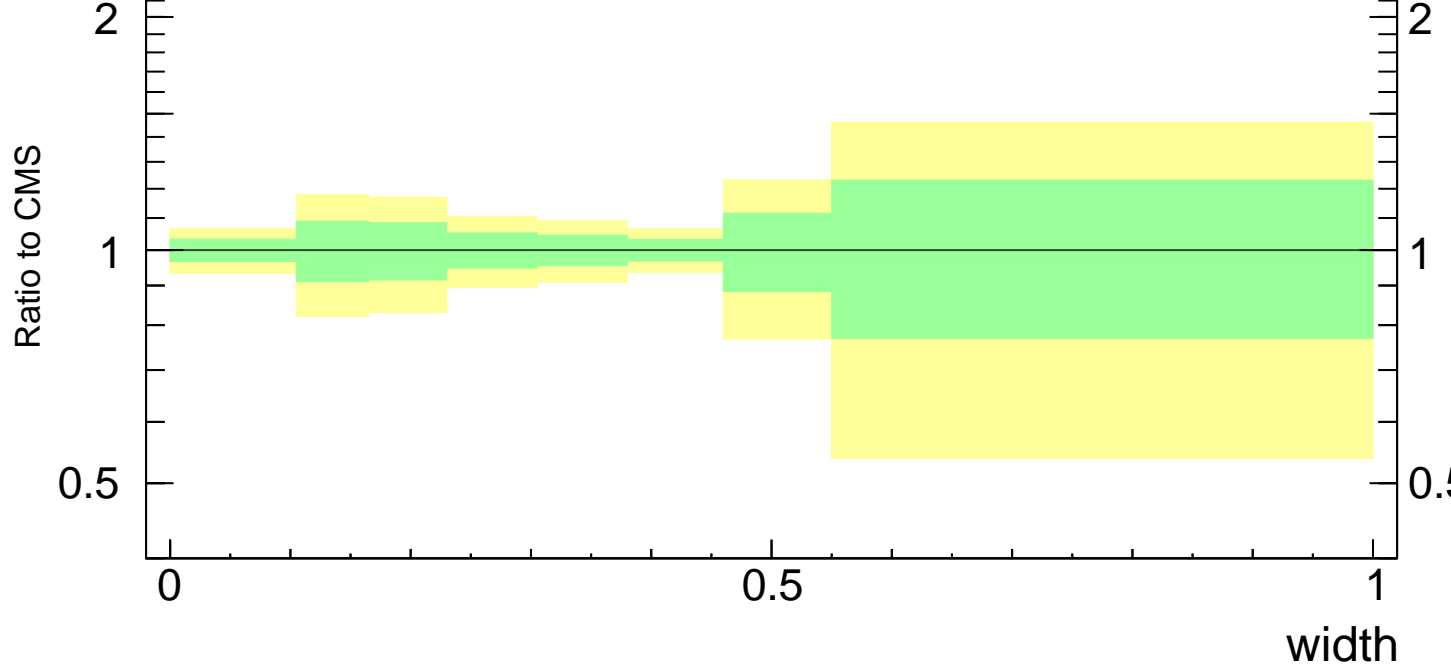

Width λ_{-1}^1 (CMS jet substructure)

- CMS
- △ Pythia 6.428 370
- Pythia 6.428 default
- ▲ Pythia 8.308 default

Rivet 3.1.10, ≥ 3.2M events
mcplots.cern.ch [arXiv:1306.3436]

CMS_2021_I1920187