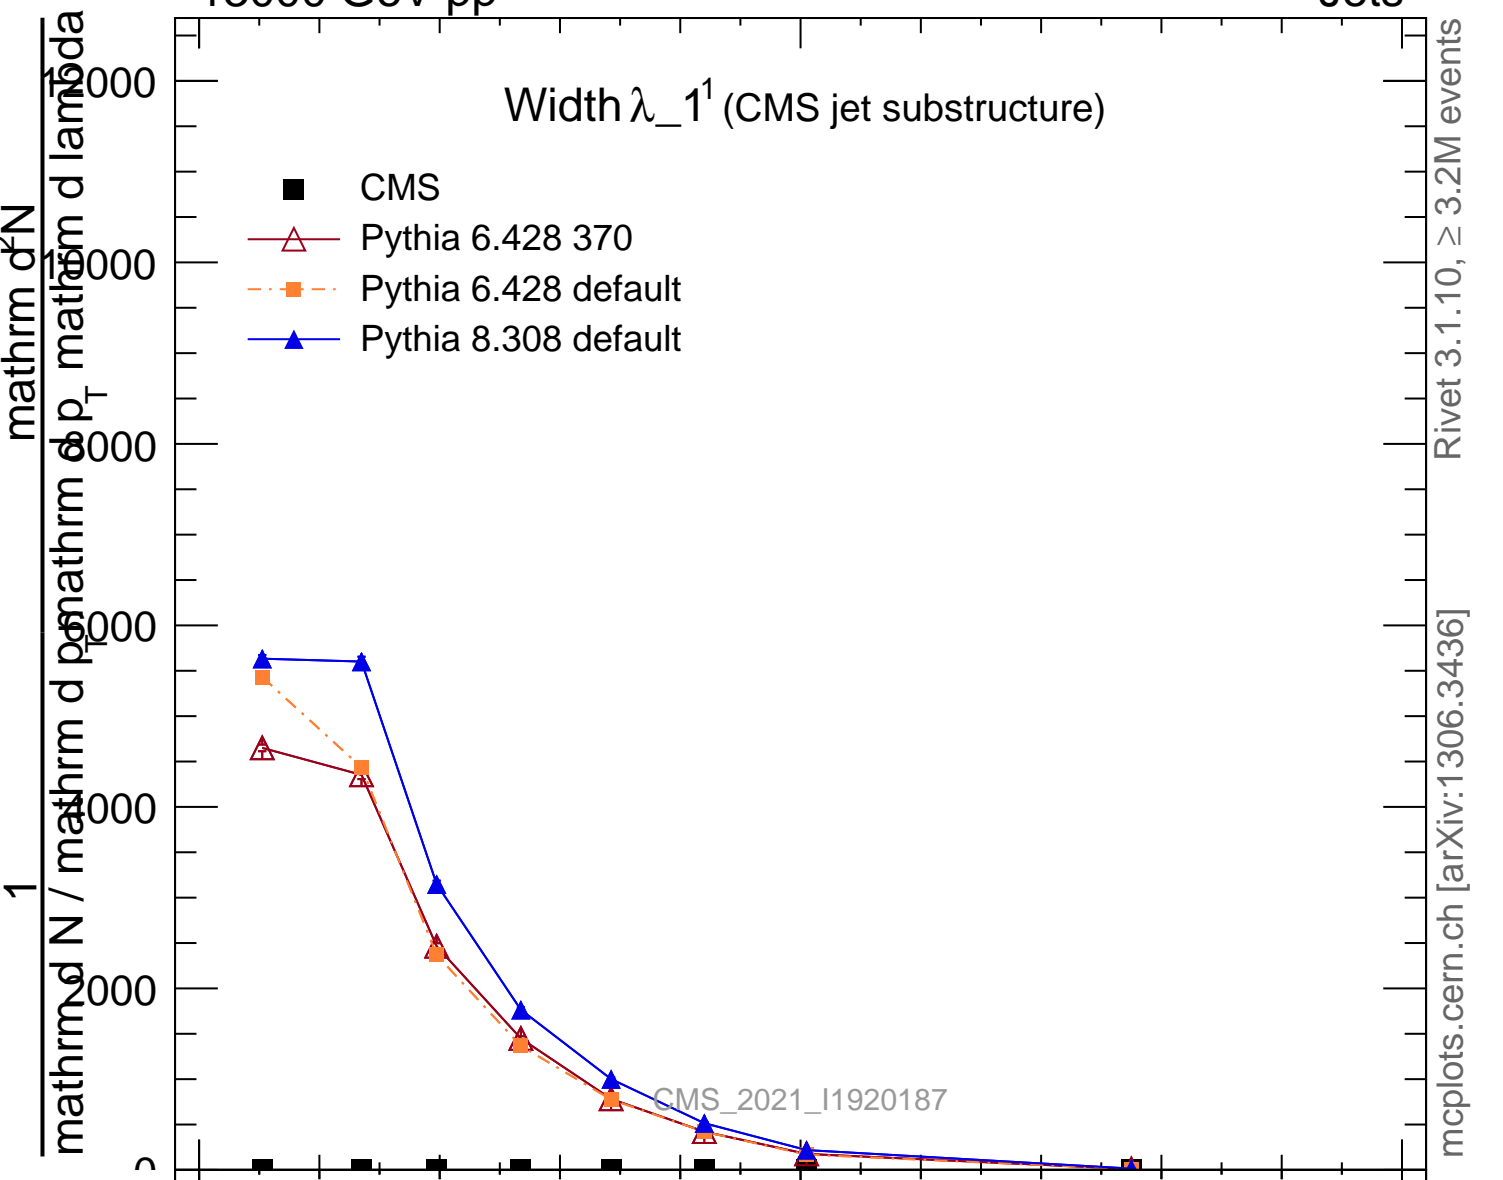

Width λ_{-1}^1 (CMS jet substructure)

- CMS
- △ Pythia 6.428 370
- Pythia 6.428 default
- ▲ Pythia 8.308 default

Rivet 3.1.10, ≥ 3.2M events
mcplots.cern.ch [arXiv:1306.3436]

CMS_2021_I1920187