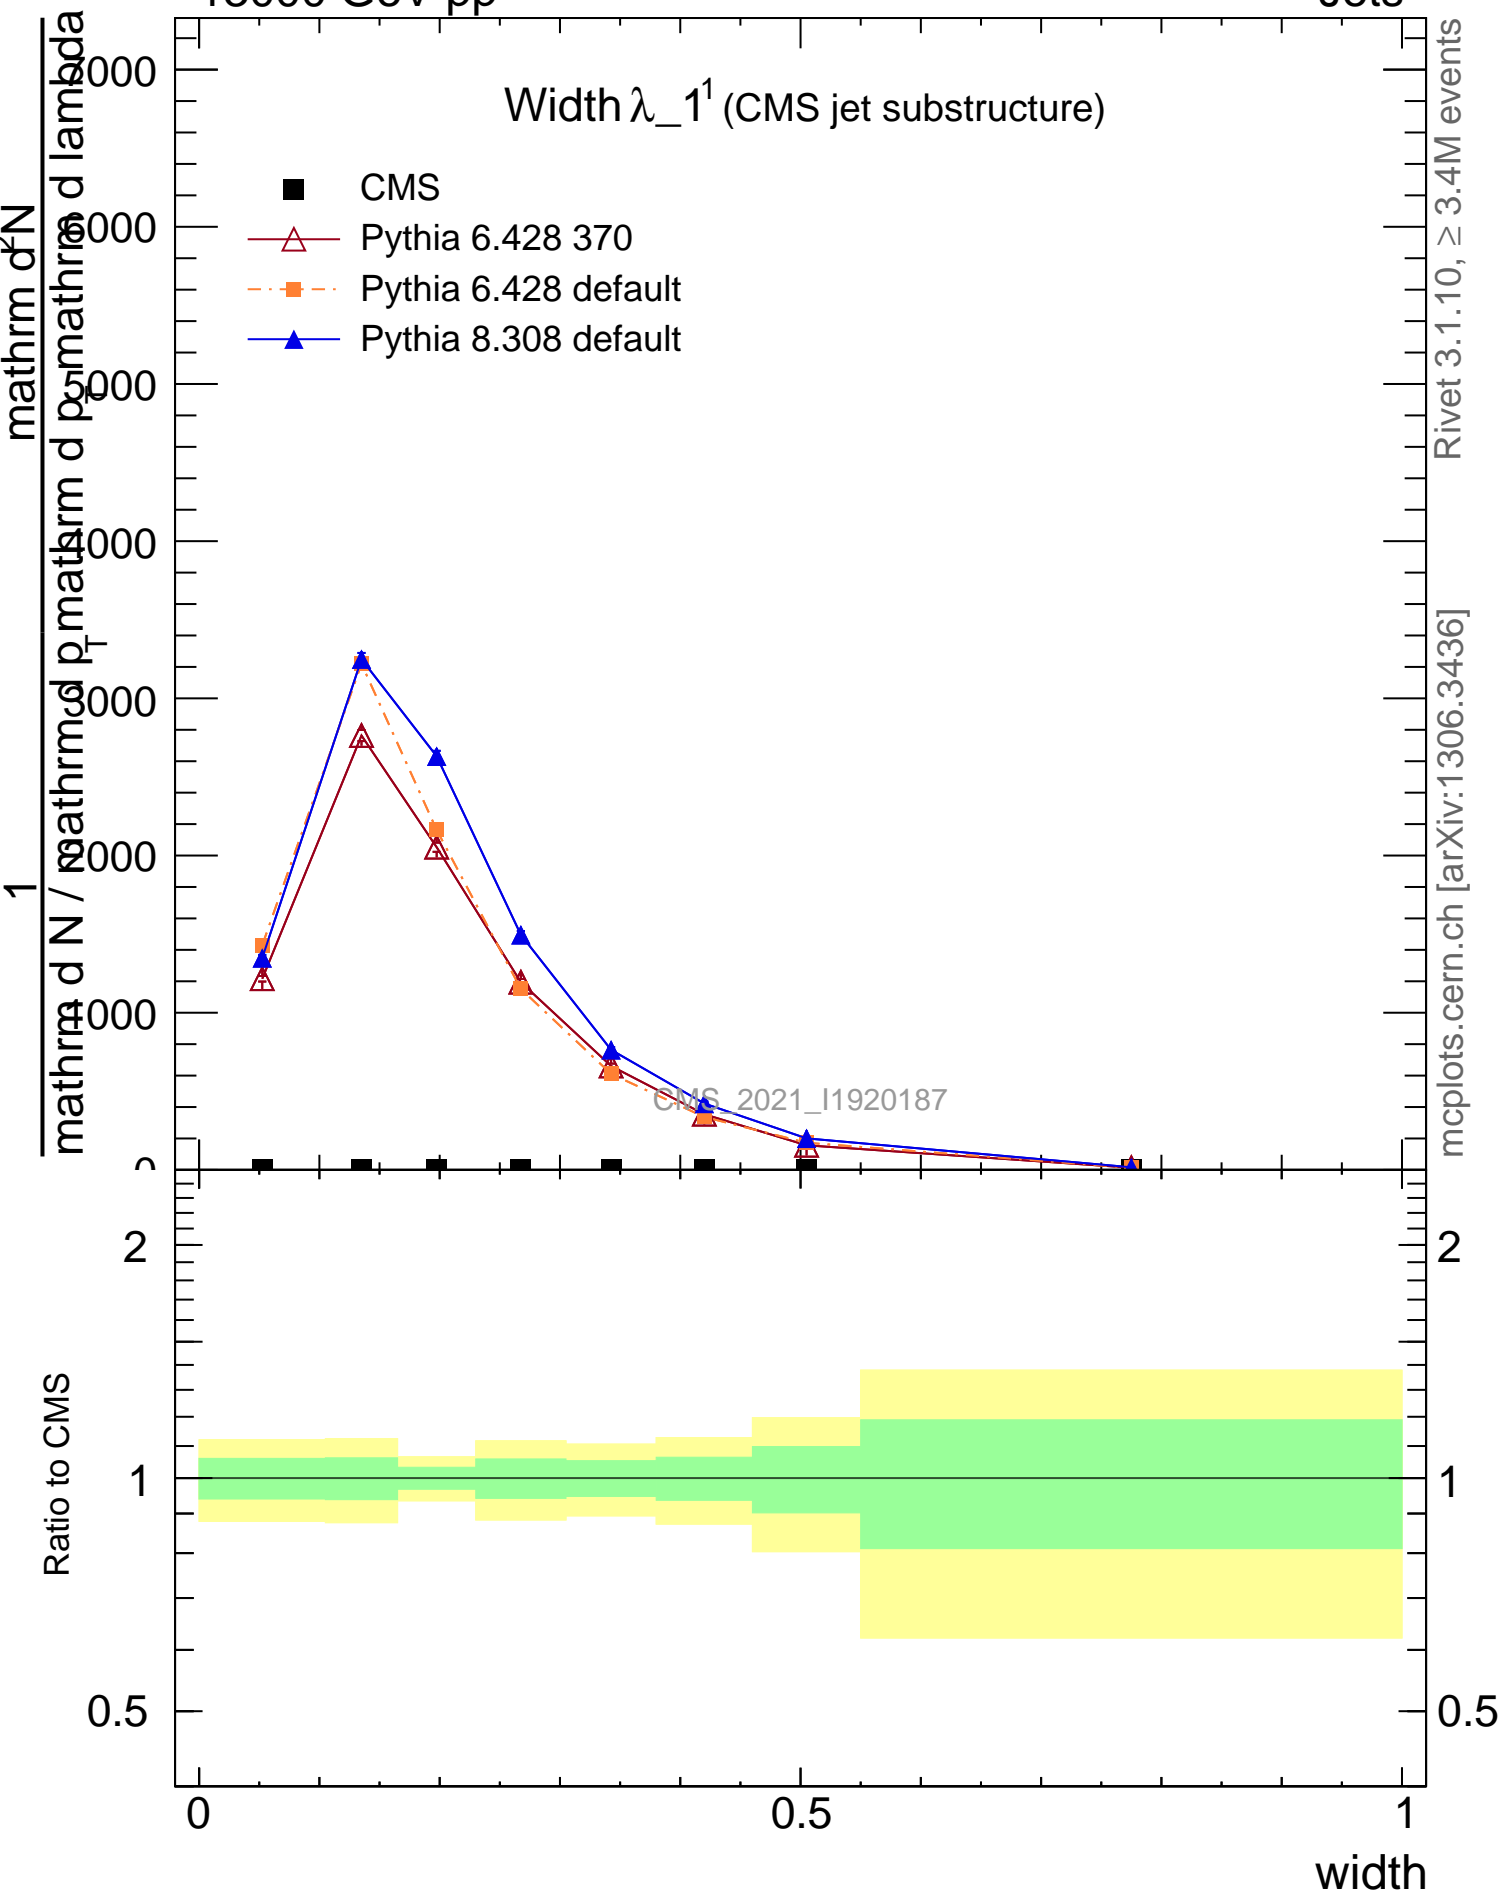

Width λ_{-1} (CMS jet substructure)

- CMS
- △ Pythia 6.428 370
- Pythia 6.428 default
- ▲ Pythia 8.308 default

Rivet 3.1.10, ≥ 3.4M events

mcplots.cern.ch [arXiv:1306.3436]

CMS 2021_11920187

Ratio to CMS

width