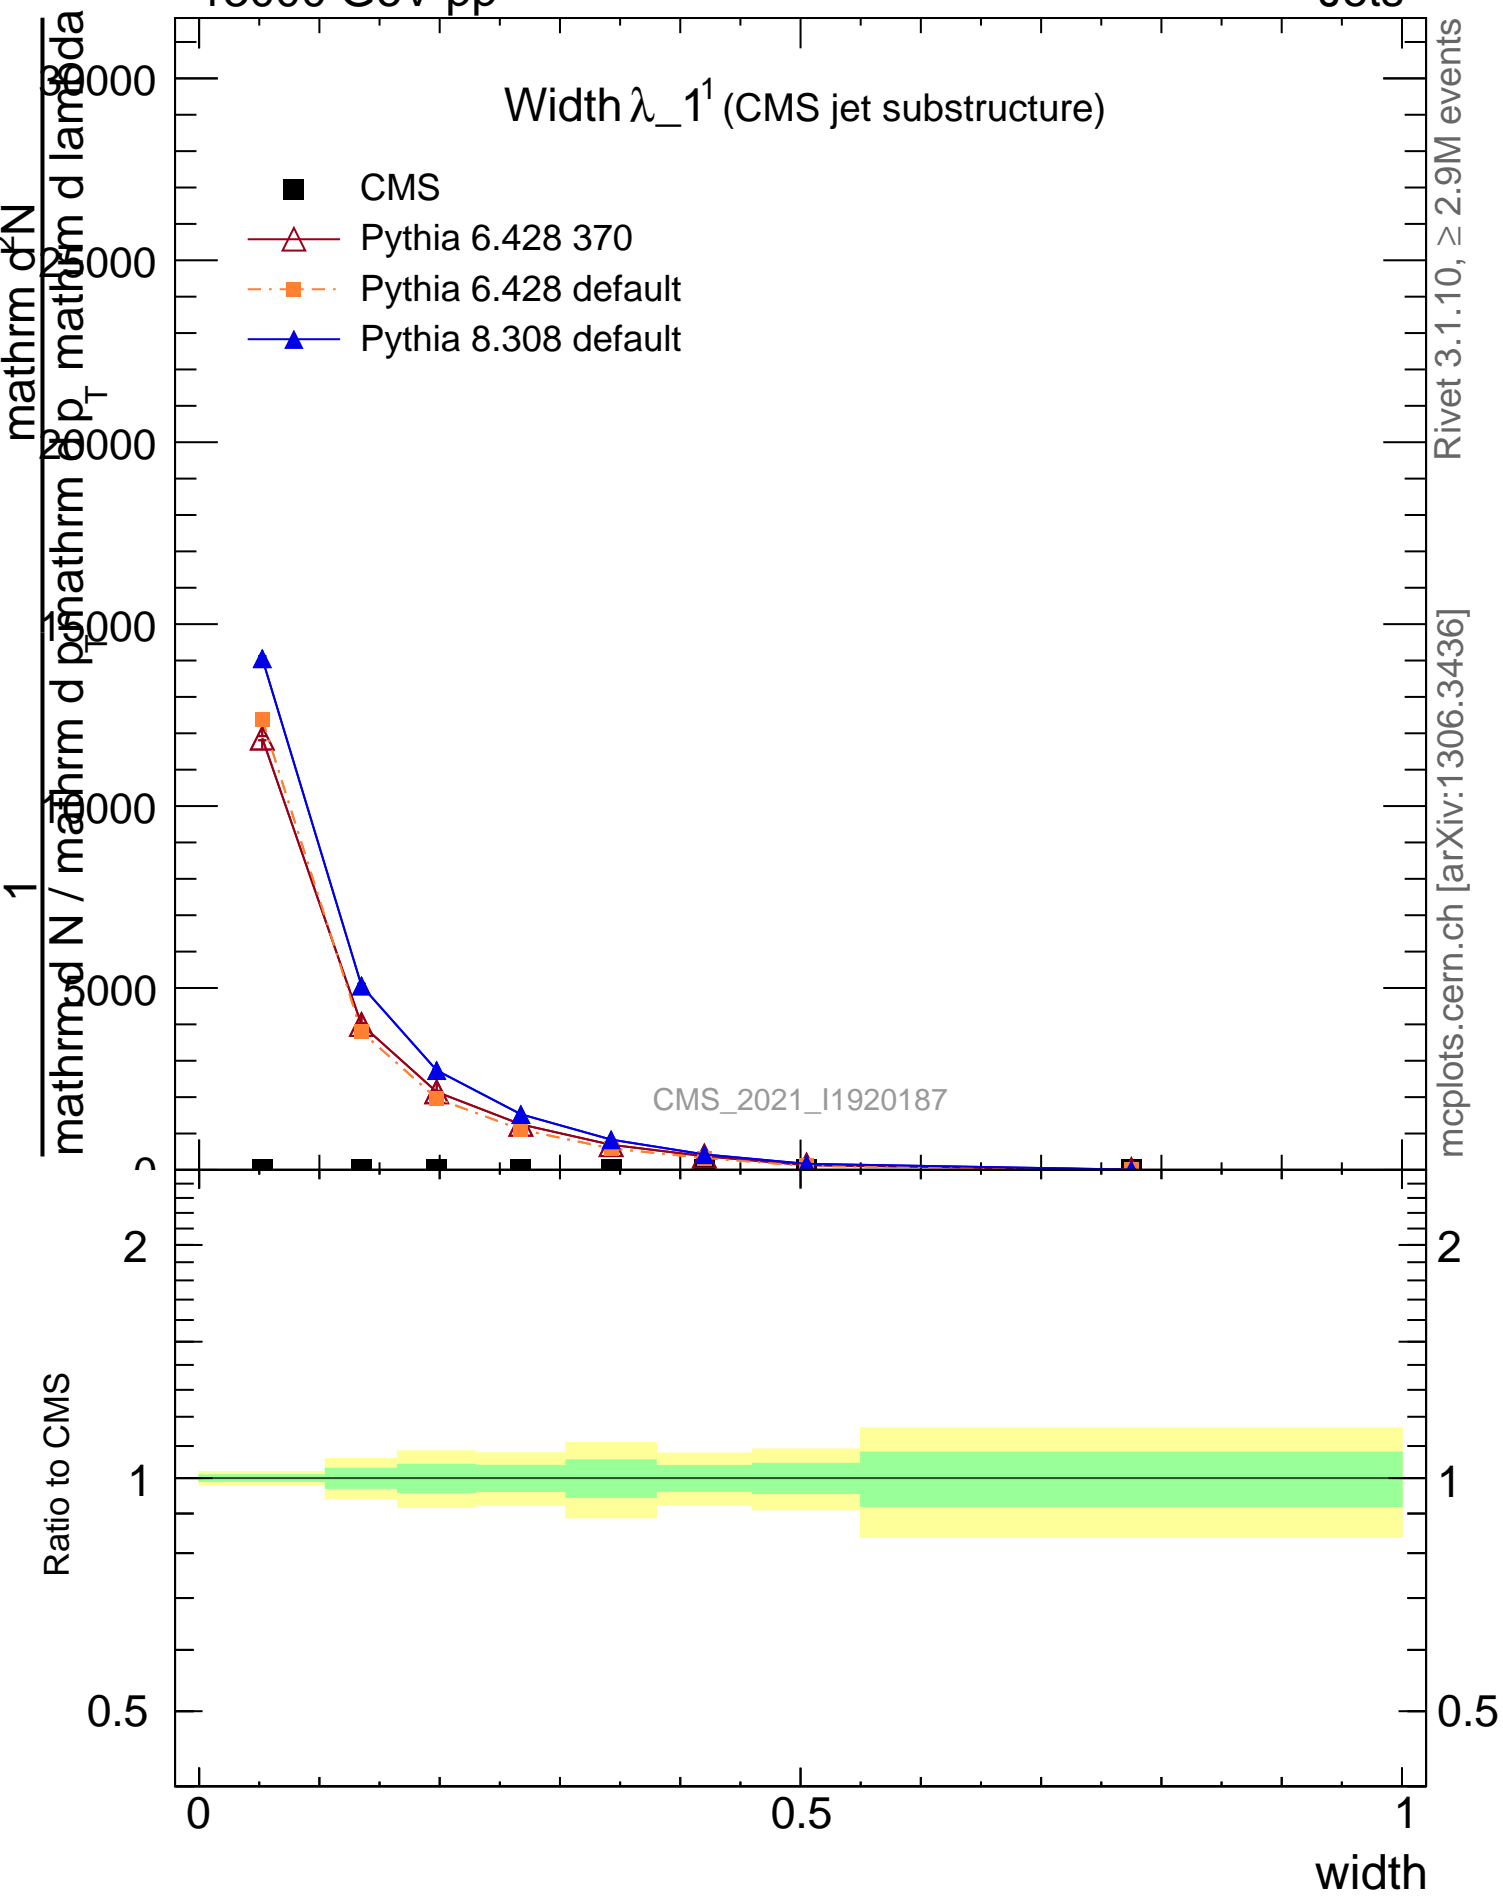

Width  $\lambda_{-1}^1$  (CMS jet substructure)

- CMS
- △ Pythia 6.428 370
- Pythia 6.428 default
- ▲ Pythia 8.308 default

CMS\_2021\_I1920187

mcplots.cern.ch [arXiv:1306.3436]

Rivet 3.1.10, ≥ 2.9M events