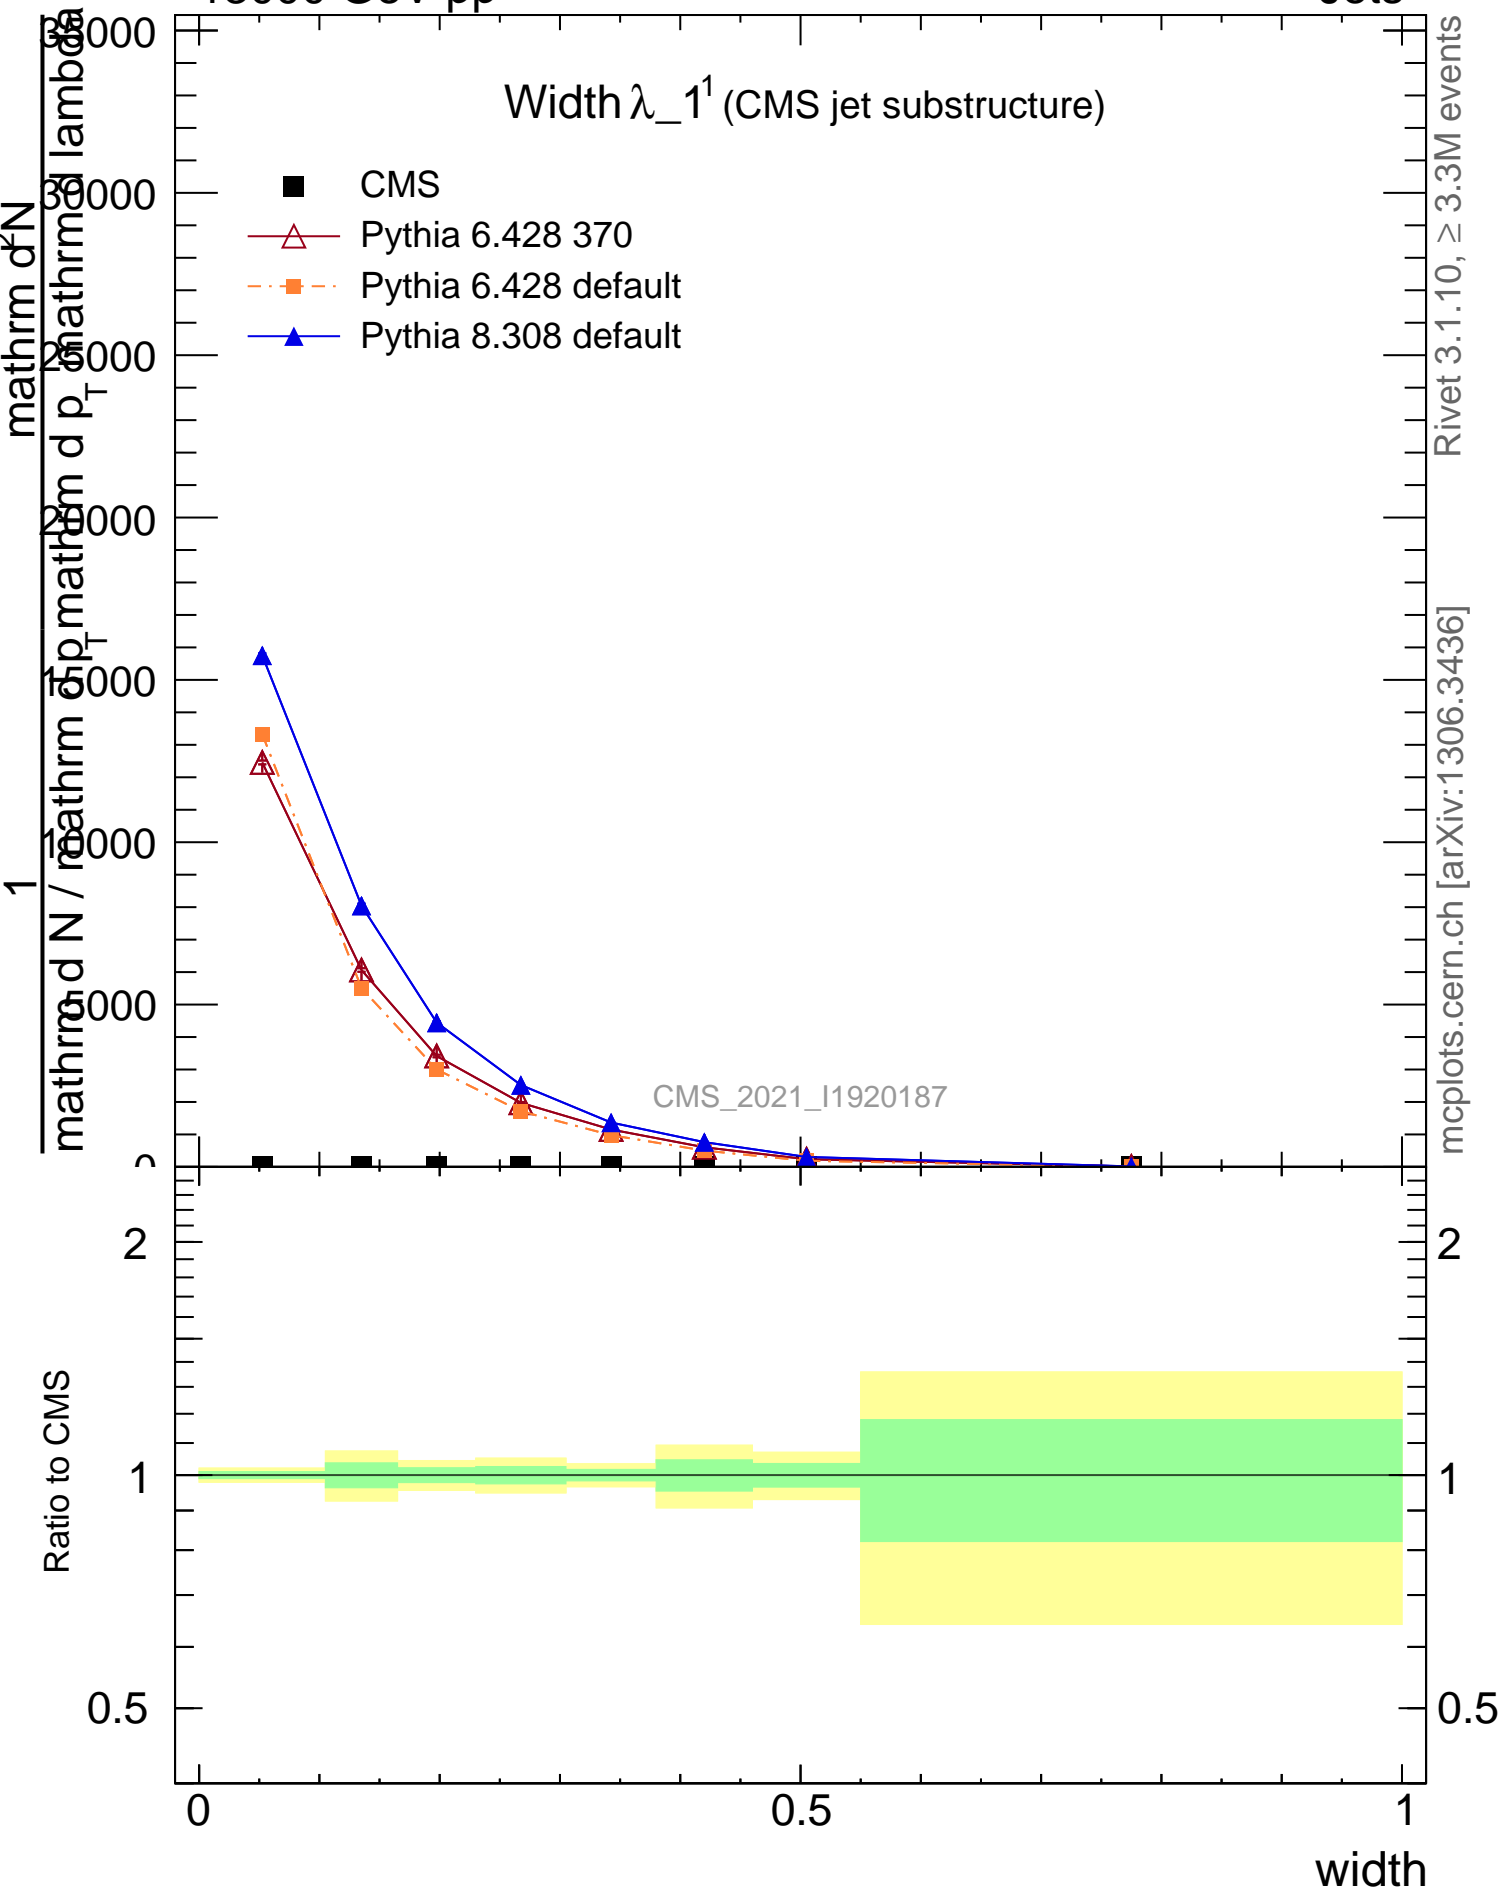

Width λ_{-1} (CMS jet substructure)

- CMS
- △ Pythia 6.428 370
- Pythia 6.428 default
- ▲ Pythia 8.308 default

mcplots.cern.ch [arXiv:1306.3436]

Rivet 3.1.10, ≥ 3.3M events