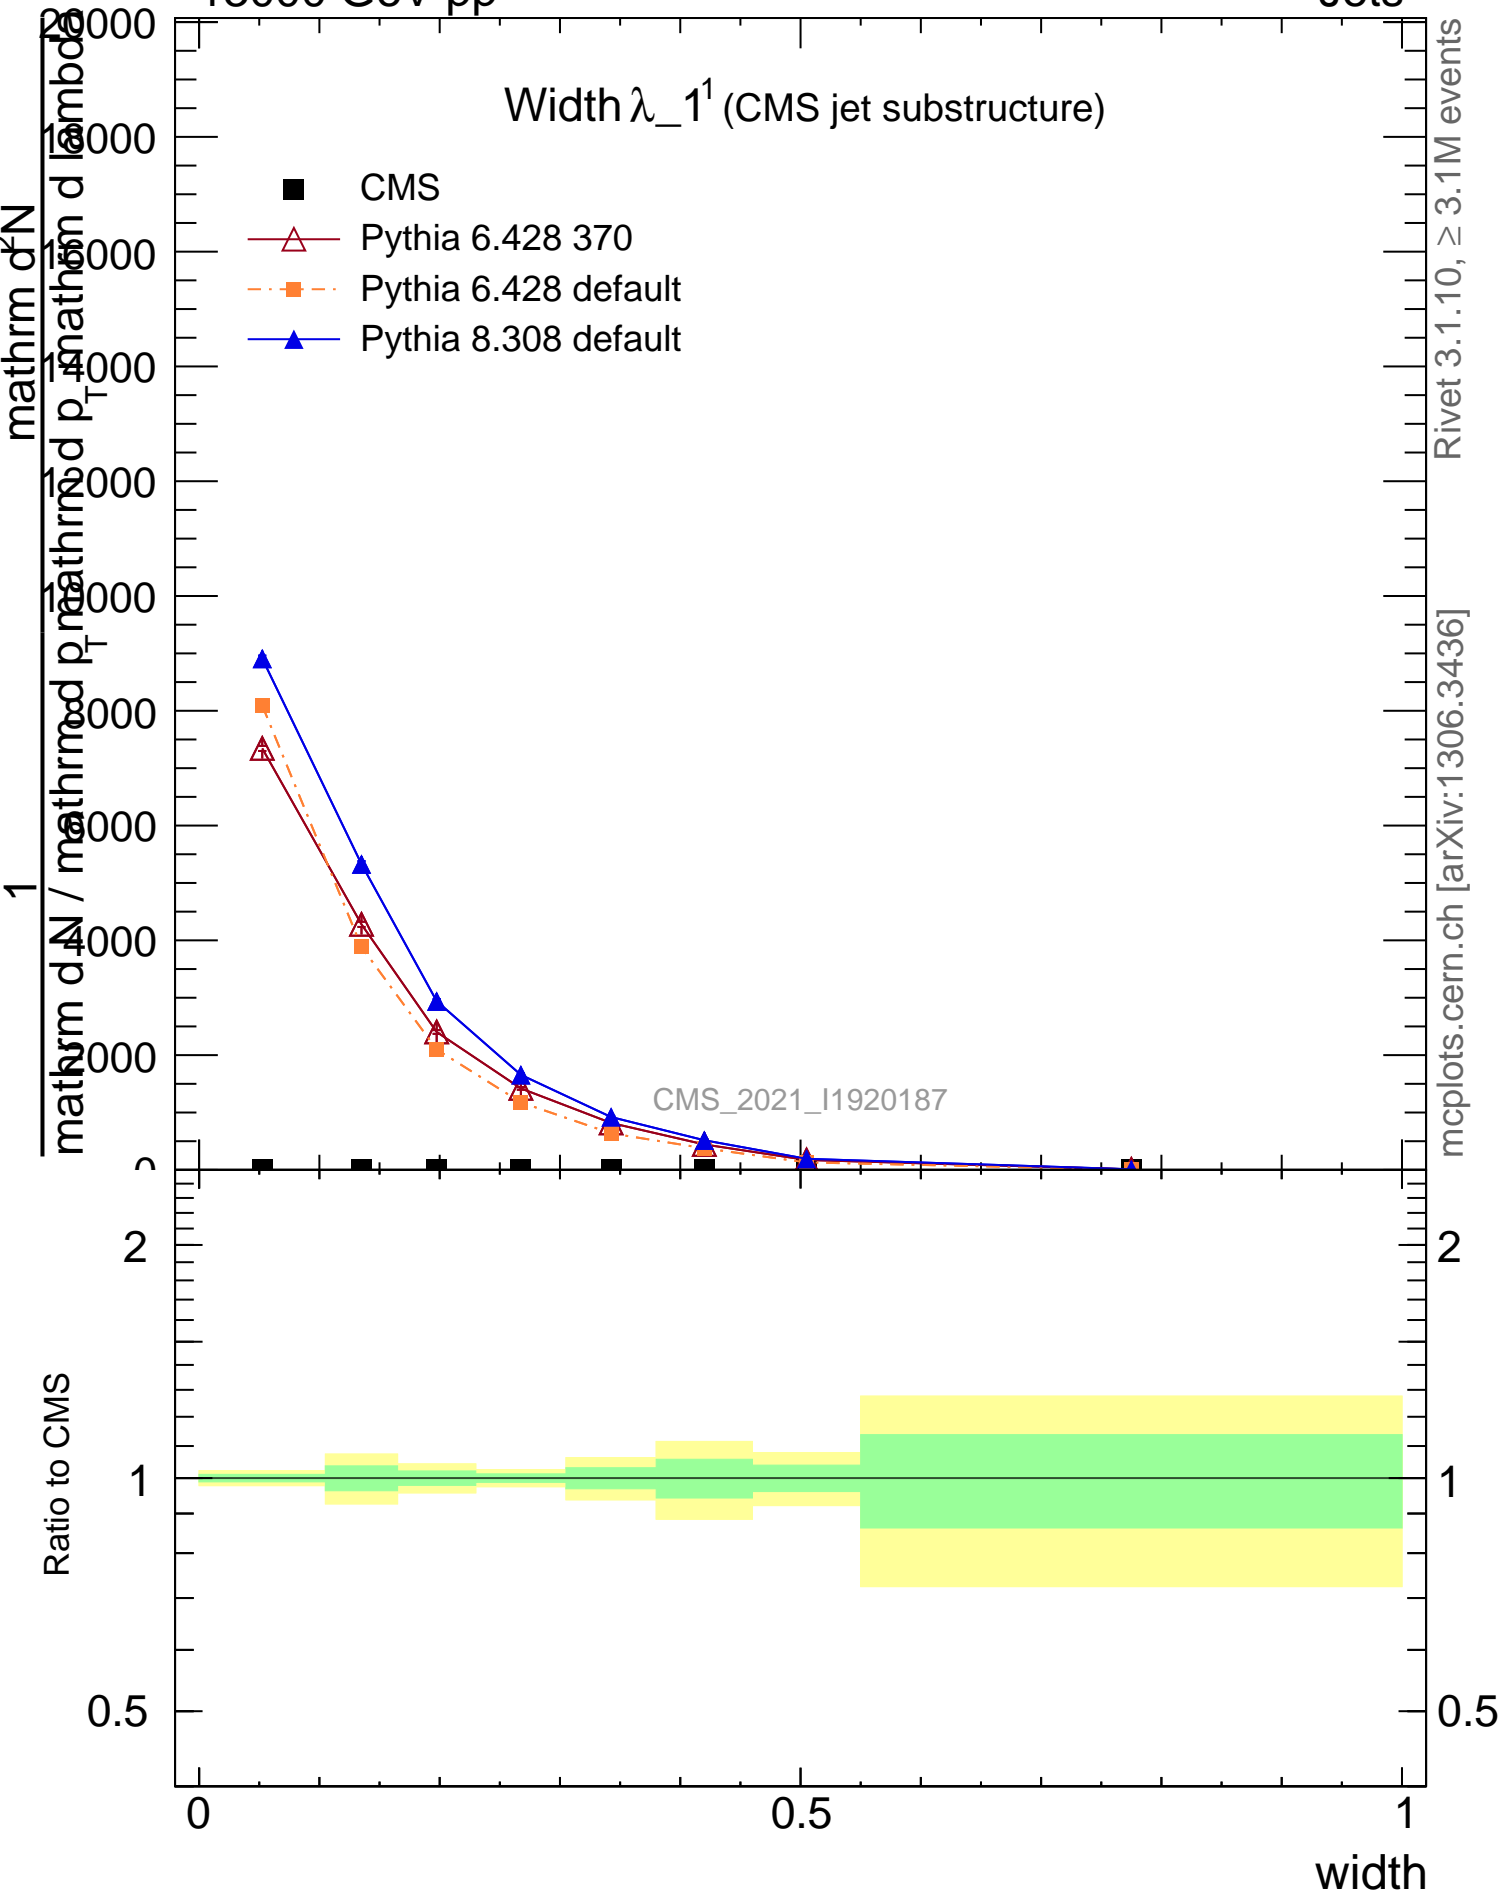

Width λ_{-1} (CMS jet substructure)

- CMS
- △ Pythia 6.428 370
- Pythia 6.428 default
- ▲ Pythia 8.308 default

Rivet 3.1.10, ≥ 3.1M events

mcplots.cern.ch [arXiv:1306.3436]

CMS_2021_I1920187