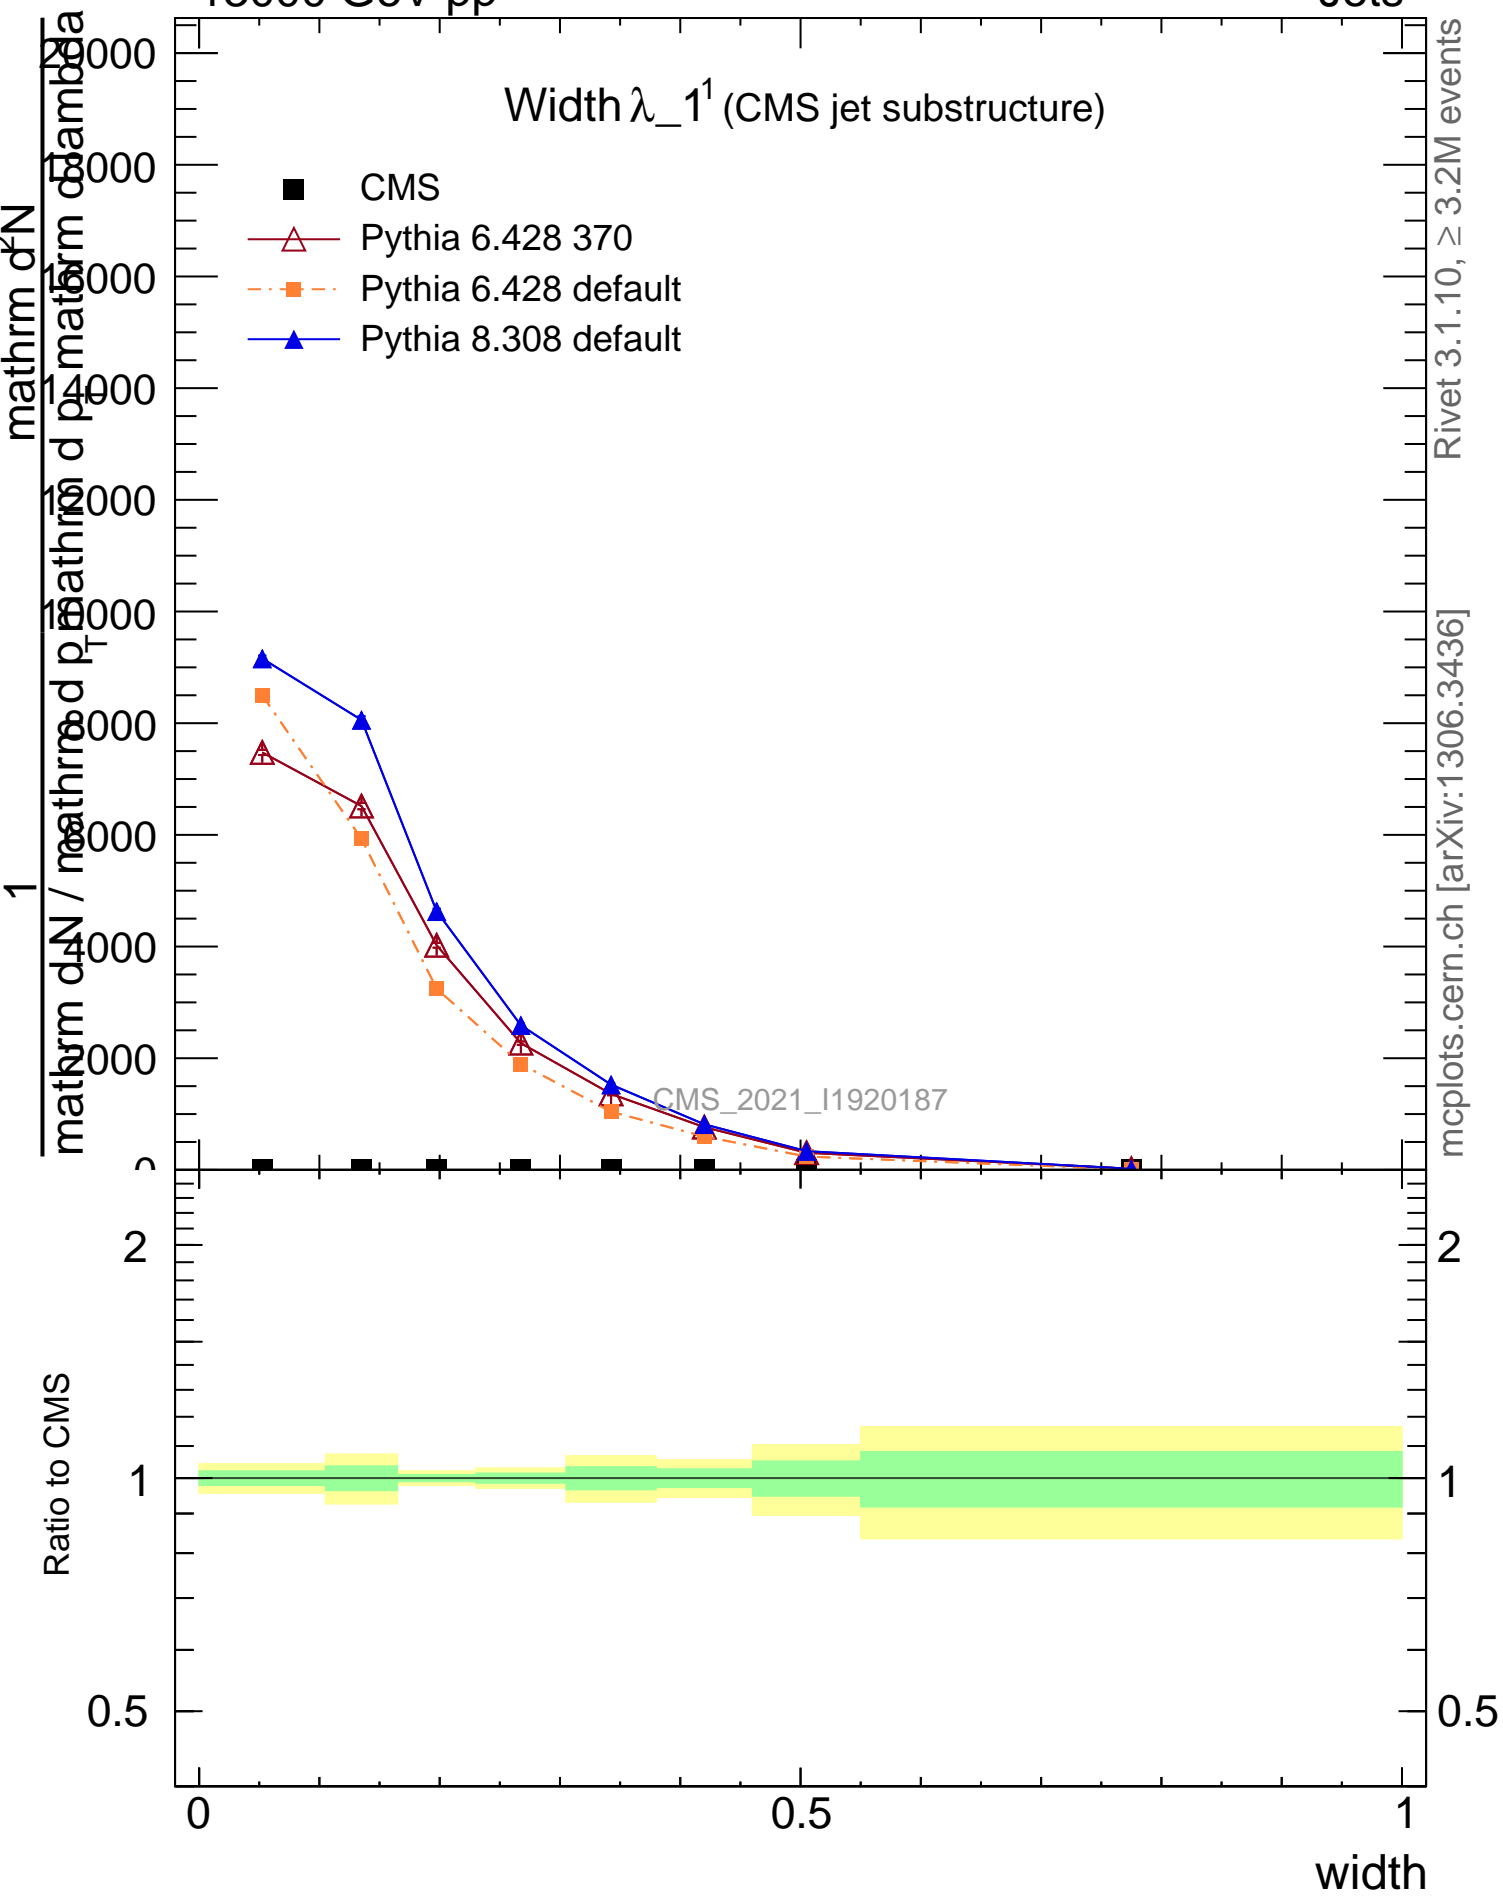

Width λ_{-1}^1 (CMS jet substructure)

- CMS
- △ Pythia 6.428 370
- Pythia 6.428 default
- ▲ Pythia 8.308 default

mcplots.cern.ch [arXiv:1306.3436]

Rivet 3.1.10, $\geq 3.2M$ events

CMS_2021_I1920187