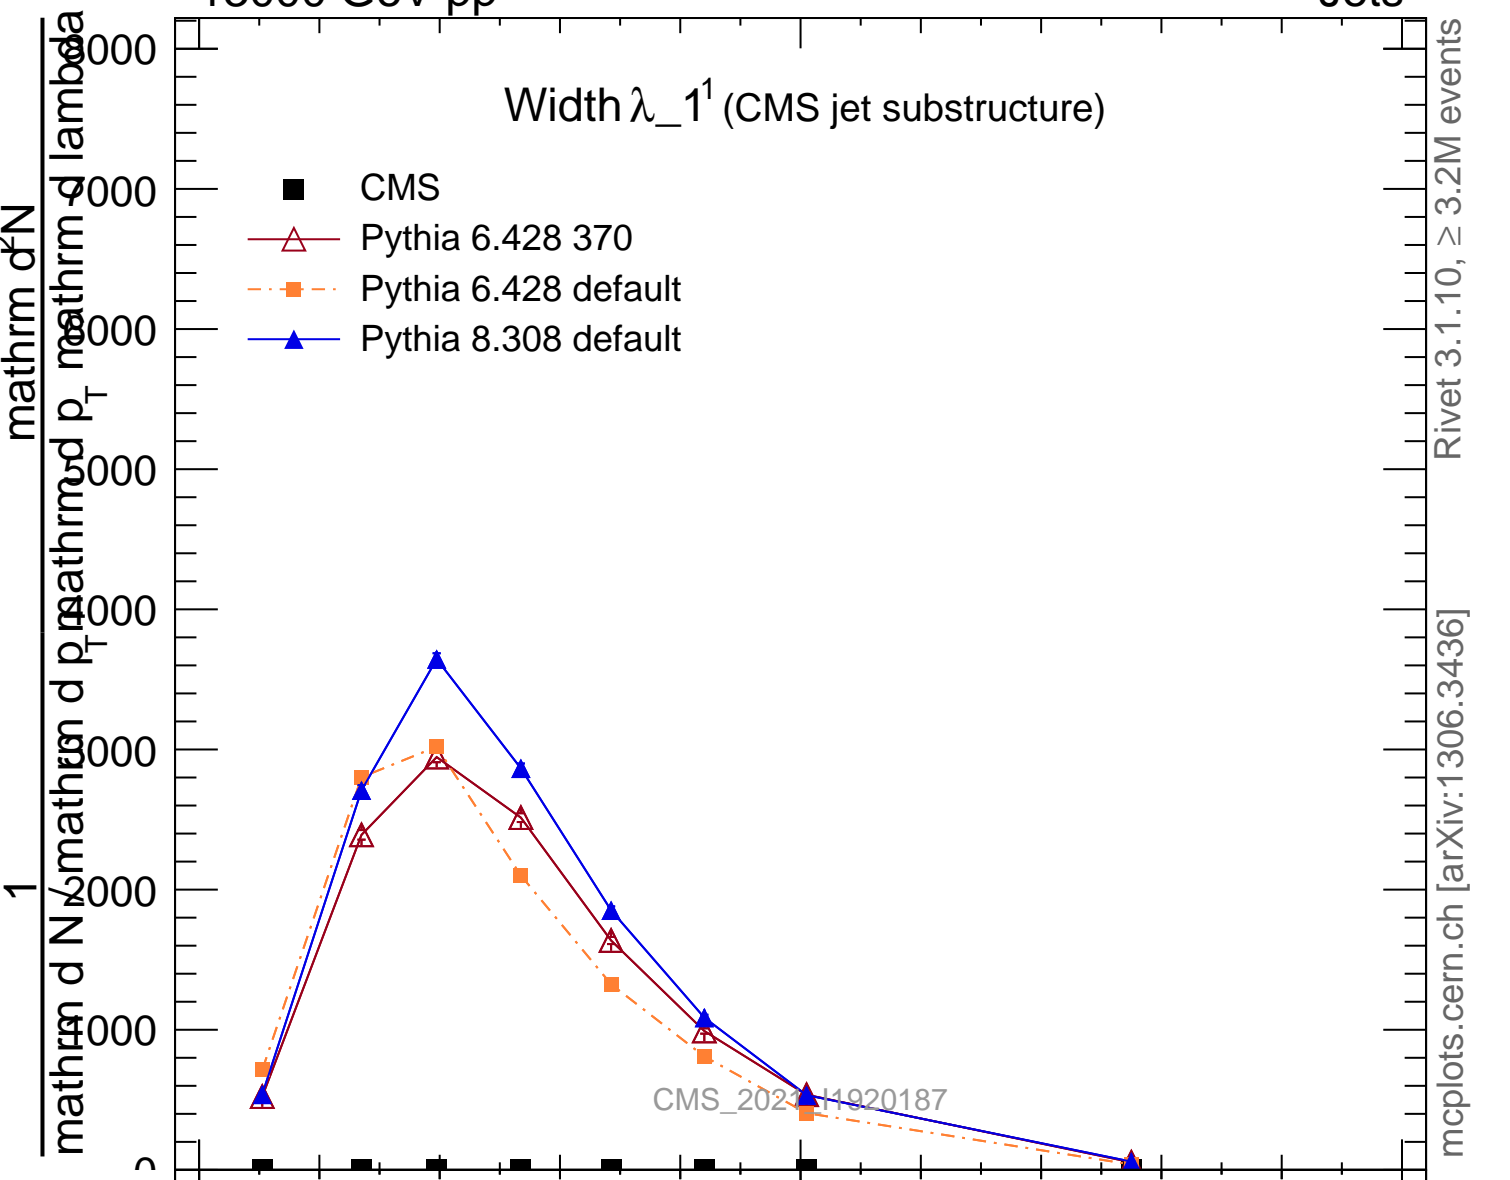

Width  $\lambda_{-1}$  (CMS jet substructure)

- CMS
- △ Pythia 6.428 370
- Pythia 6.428 default
- ▲ Pythia 8.308 default

CMS\_2024-11920187

mcplots.cern.ch [arXiv:1306.3436]

Rivet 3.1.10, ≥ 3.2M events