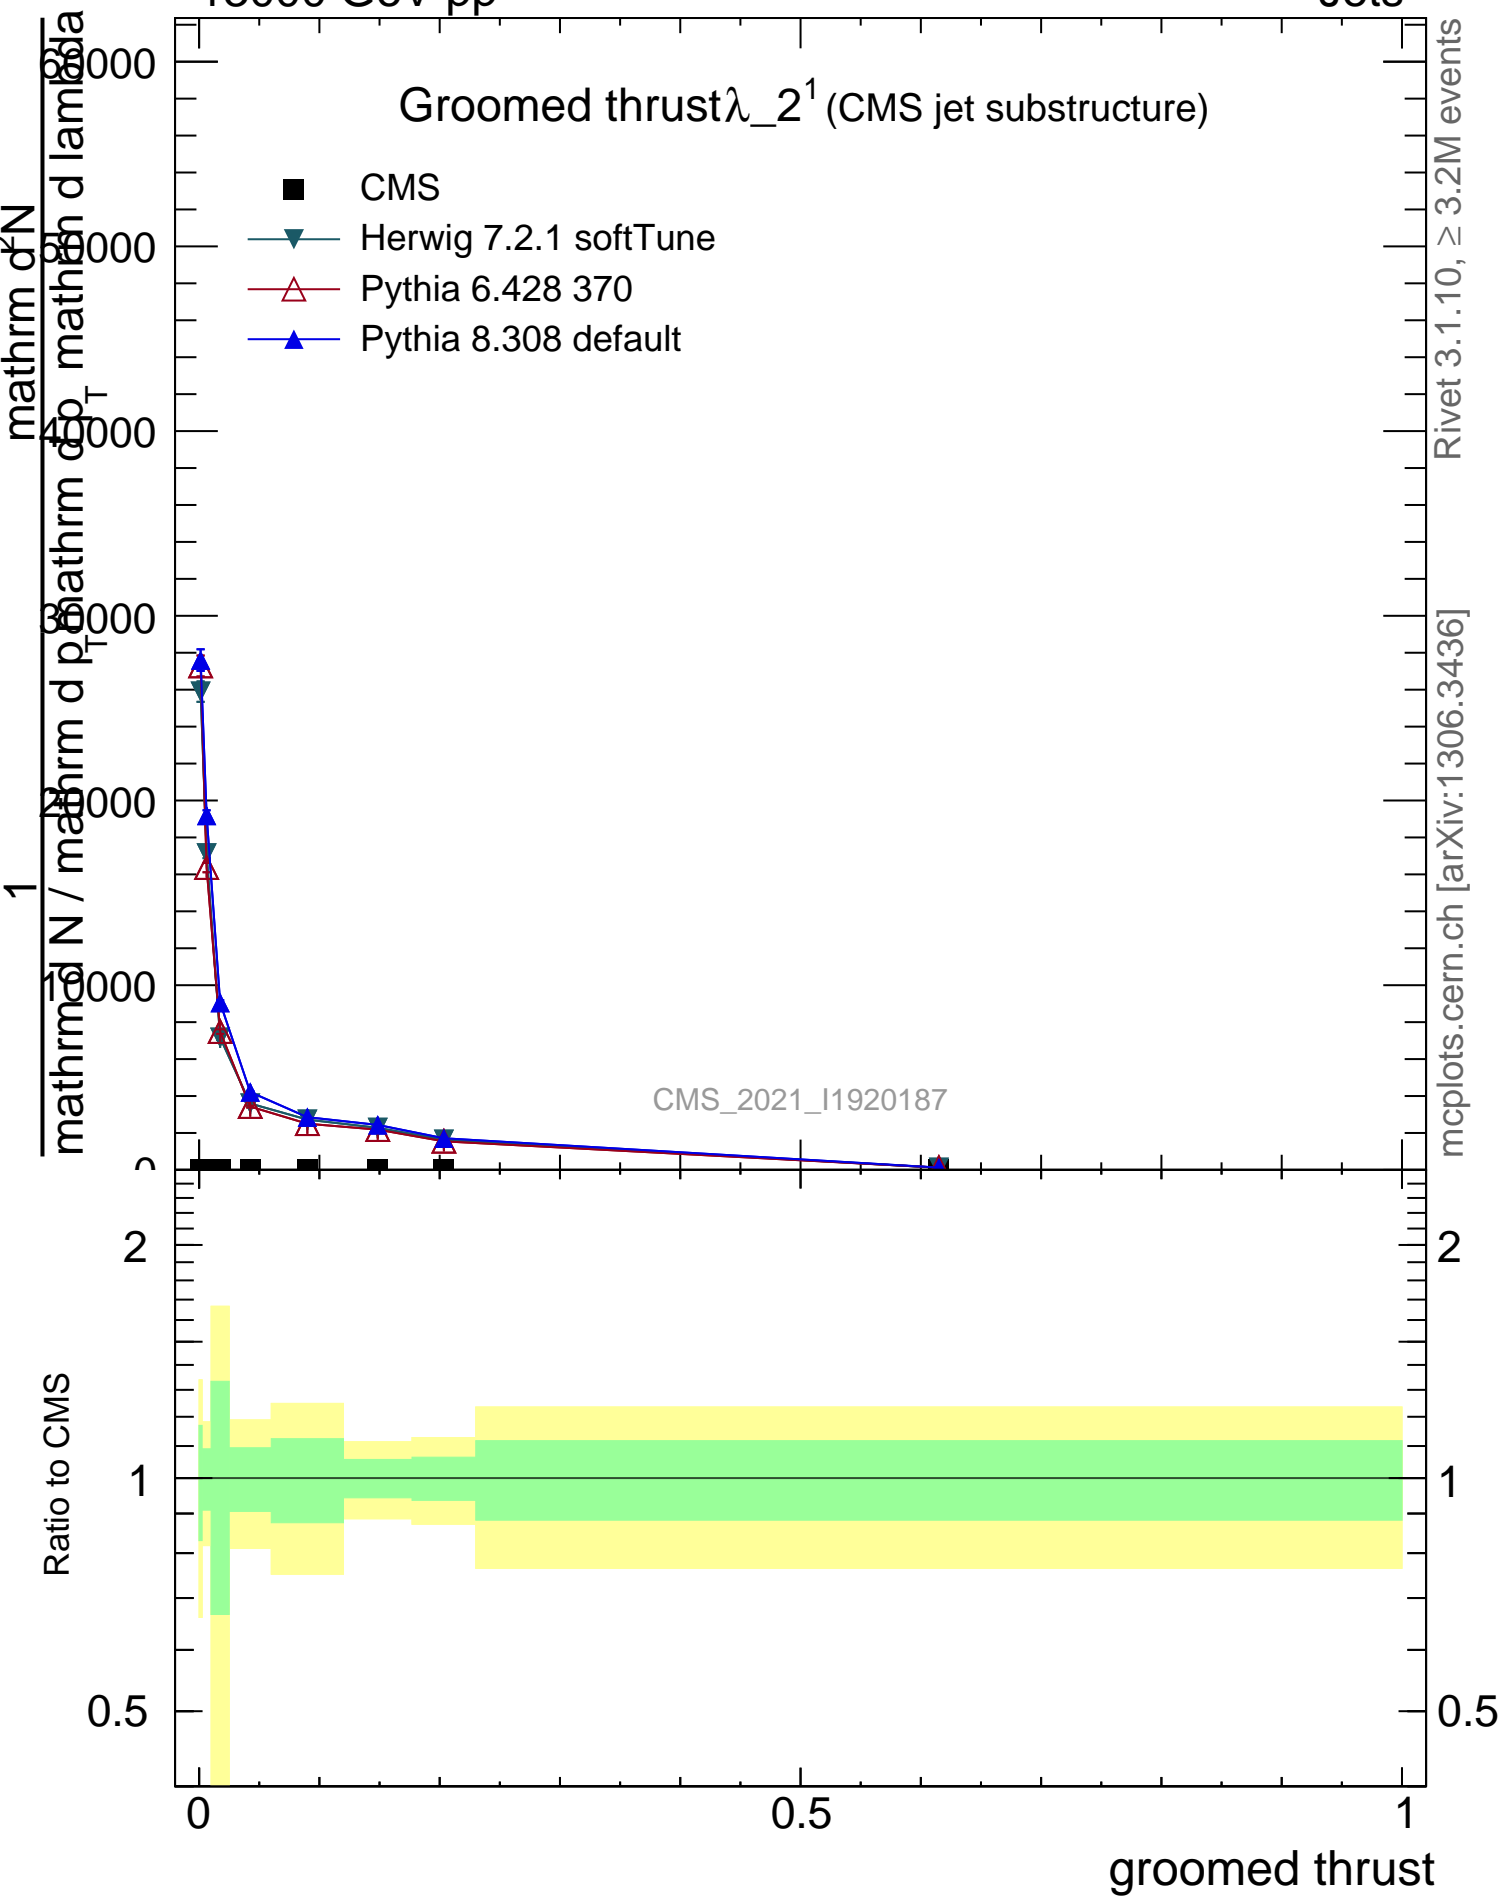

### Groomed thrust $\lambda_{2^1}$ (CMS jet substructure)

- CMS
- ▼ Herwig 7.2.1 softTune
- △ Pythia 6.428 370
- ▲ Pythia 8.308 default

mcplots.cern.ch [arXiv:1306.3436]

Rivet 3.1.10, ≥ 3.2M events

CMS\_2021\_I1920187