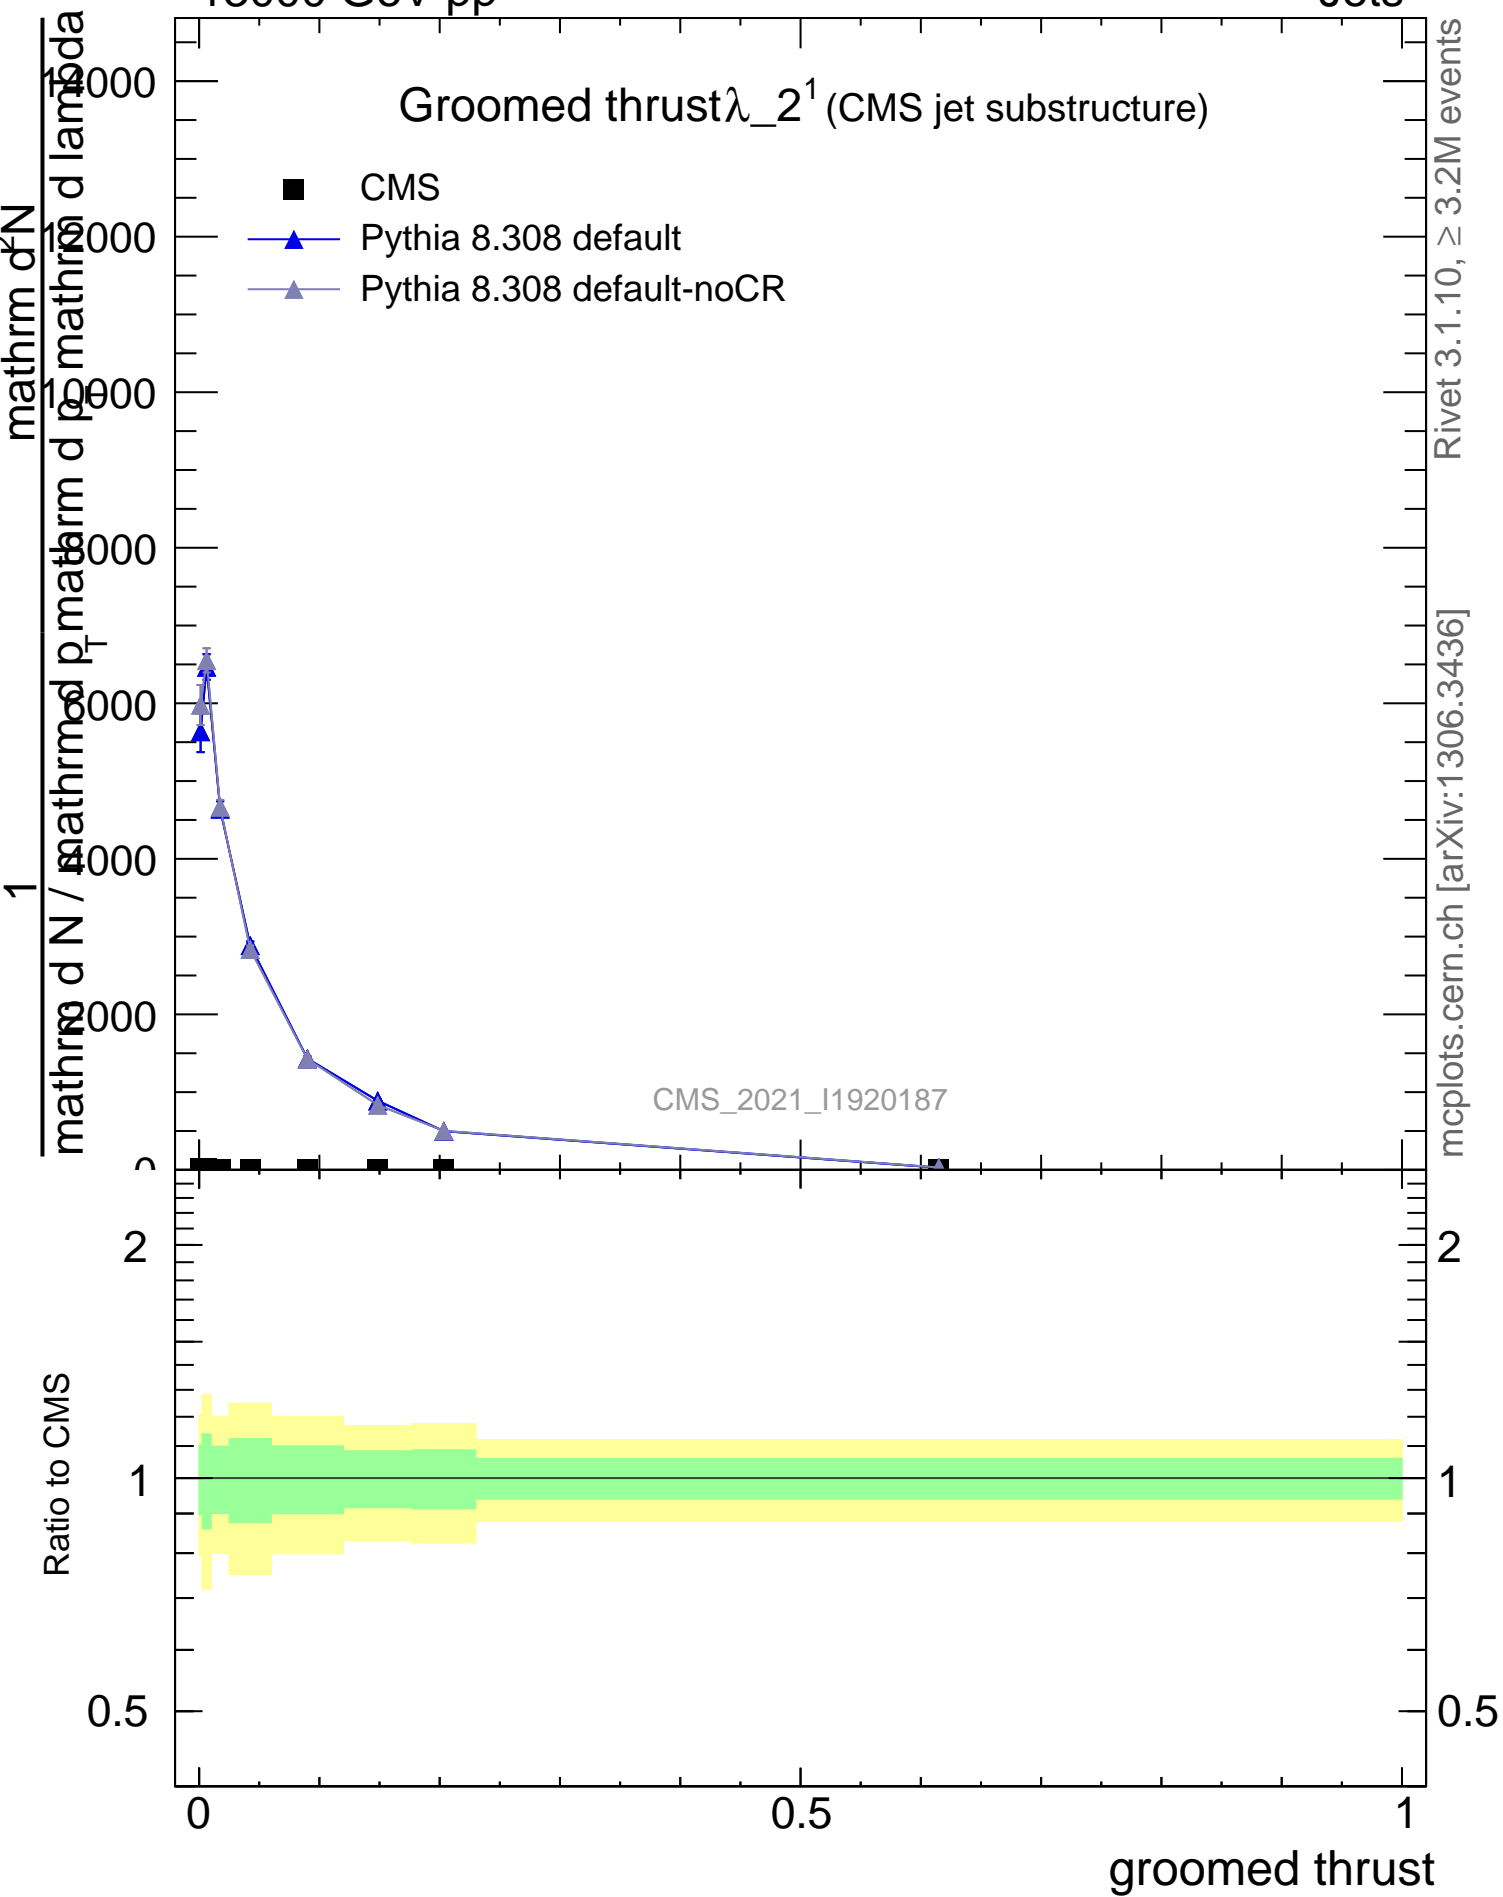

Groomed thrust λ_{2^1} (CMS jet substructure)

- CMS
- ▲ Pythia 8.308 default
- ▲ Pythia 8.308 default-noCR

CMS_2021_I1920187

mcplots.cern.ch [arXiv:1306.3436]

Rivet 3.1.10, $\geq 3.2M$ events