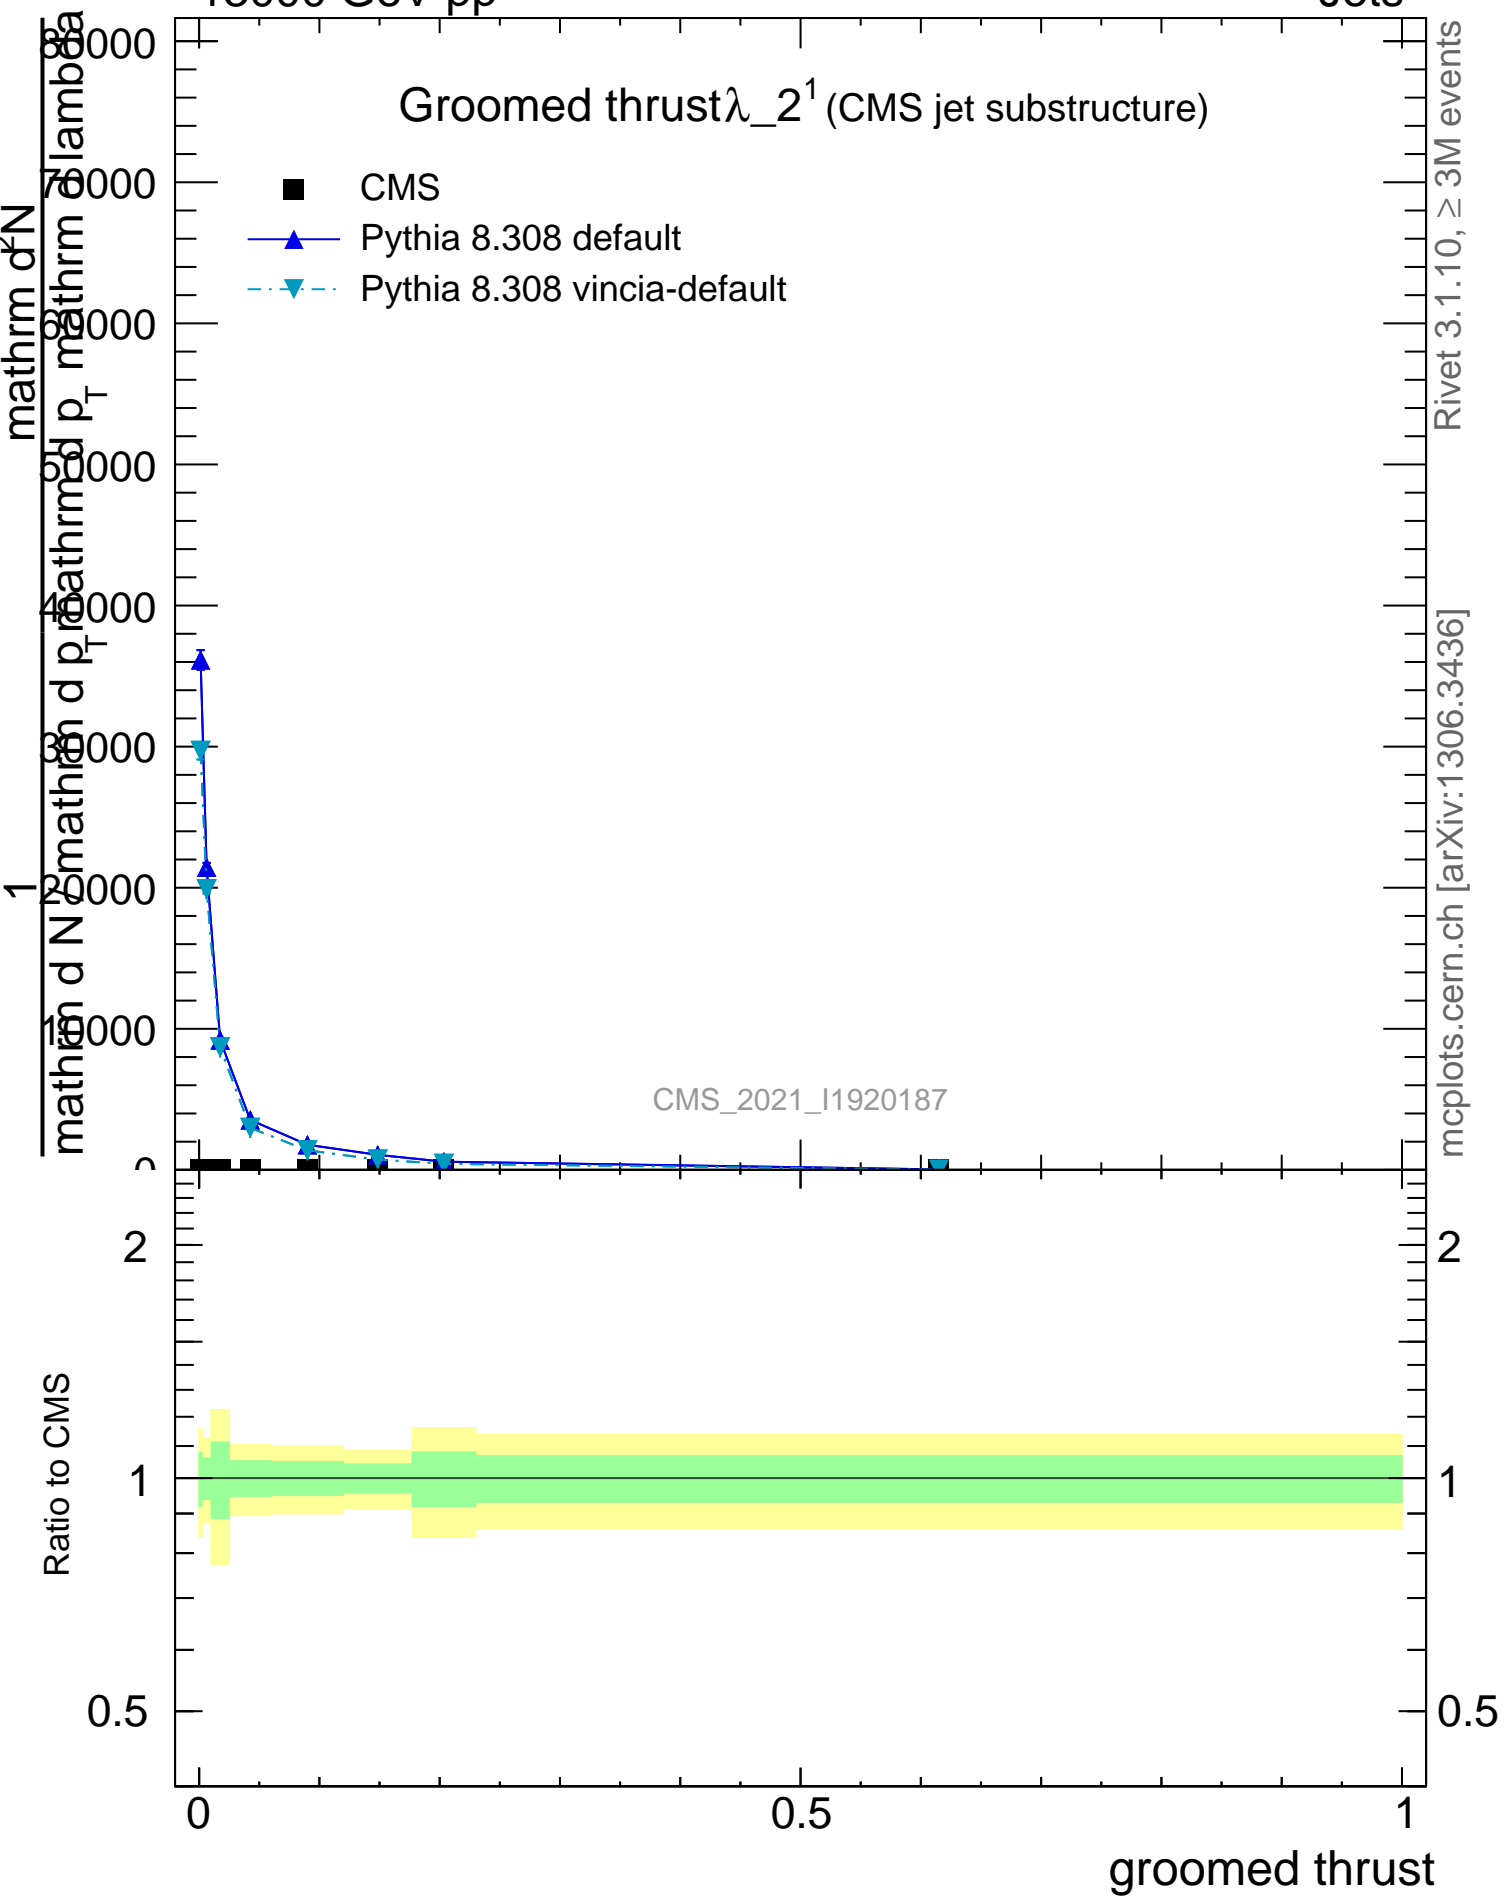

Groomed thrust λ_{2^1} (CMS jet substructure)

- CMS
- ▲ Pythia 8.308 default
- ▼ Pythia 8.308 vincia-default

Rivet 3.1.10, $\geq 3M$ events

mcplots.cern.ch [arXiv:1306.3436]