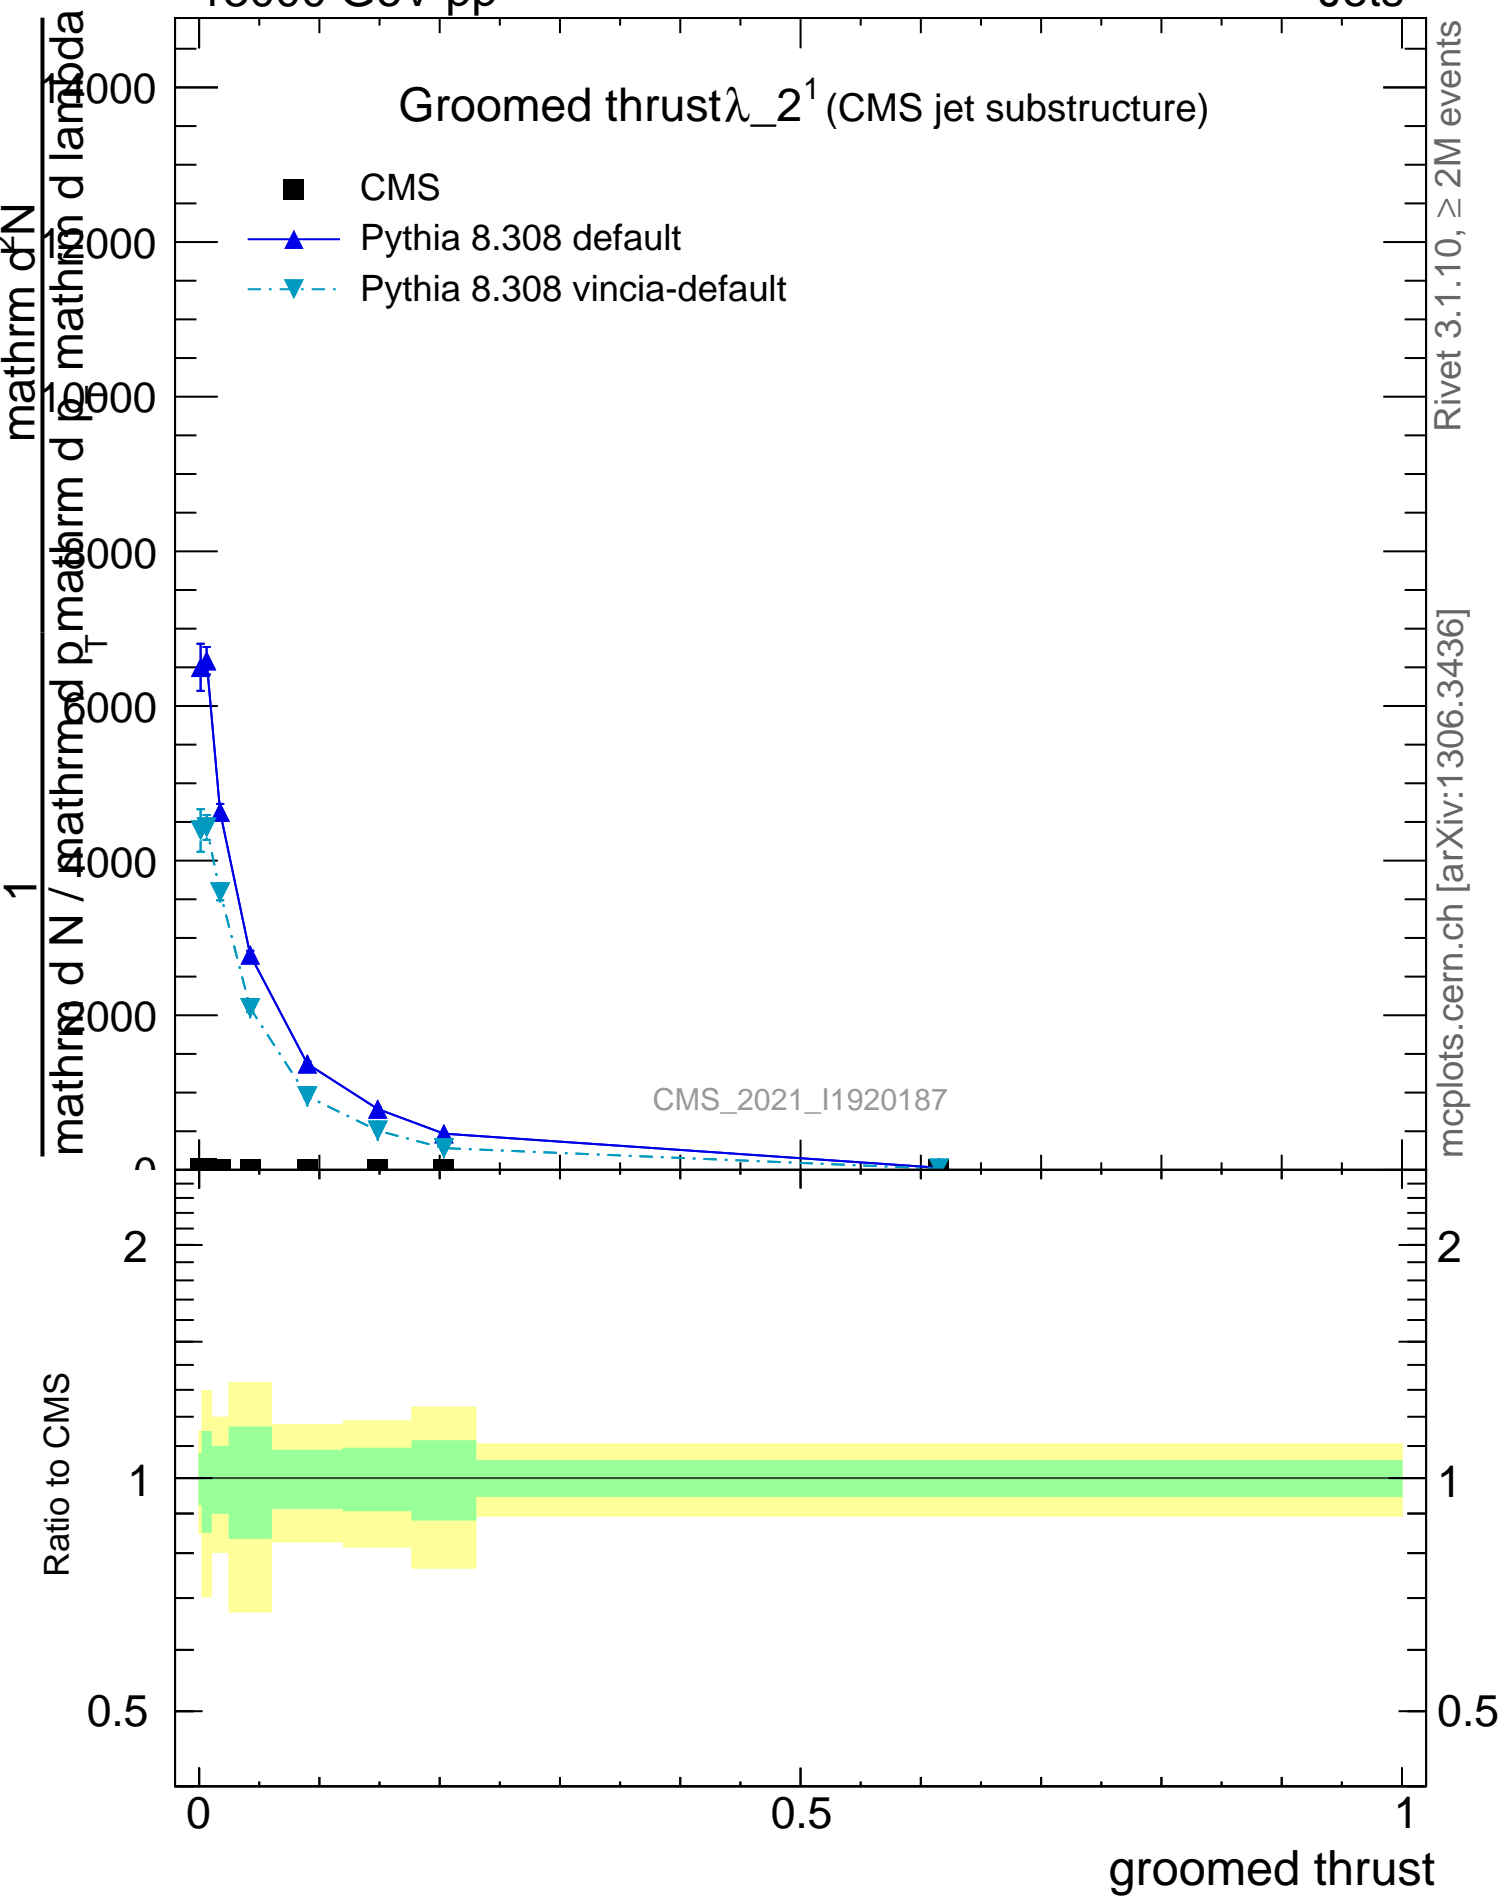

Groomed thrust λ_{2^1} (CMS jet substructure)

- CMS
- ▲ Pythia 8.308 default
- ▼ Pythia 8.308 vincia-default

CMS_2021_I1920187

mcplots.cern.ch [arXiv:1306.3436]

Rivet 3.1.10, $\geq 2M$ events