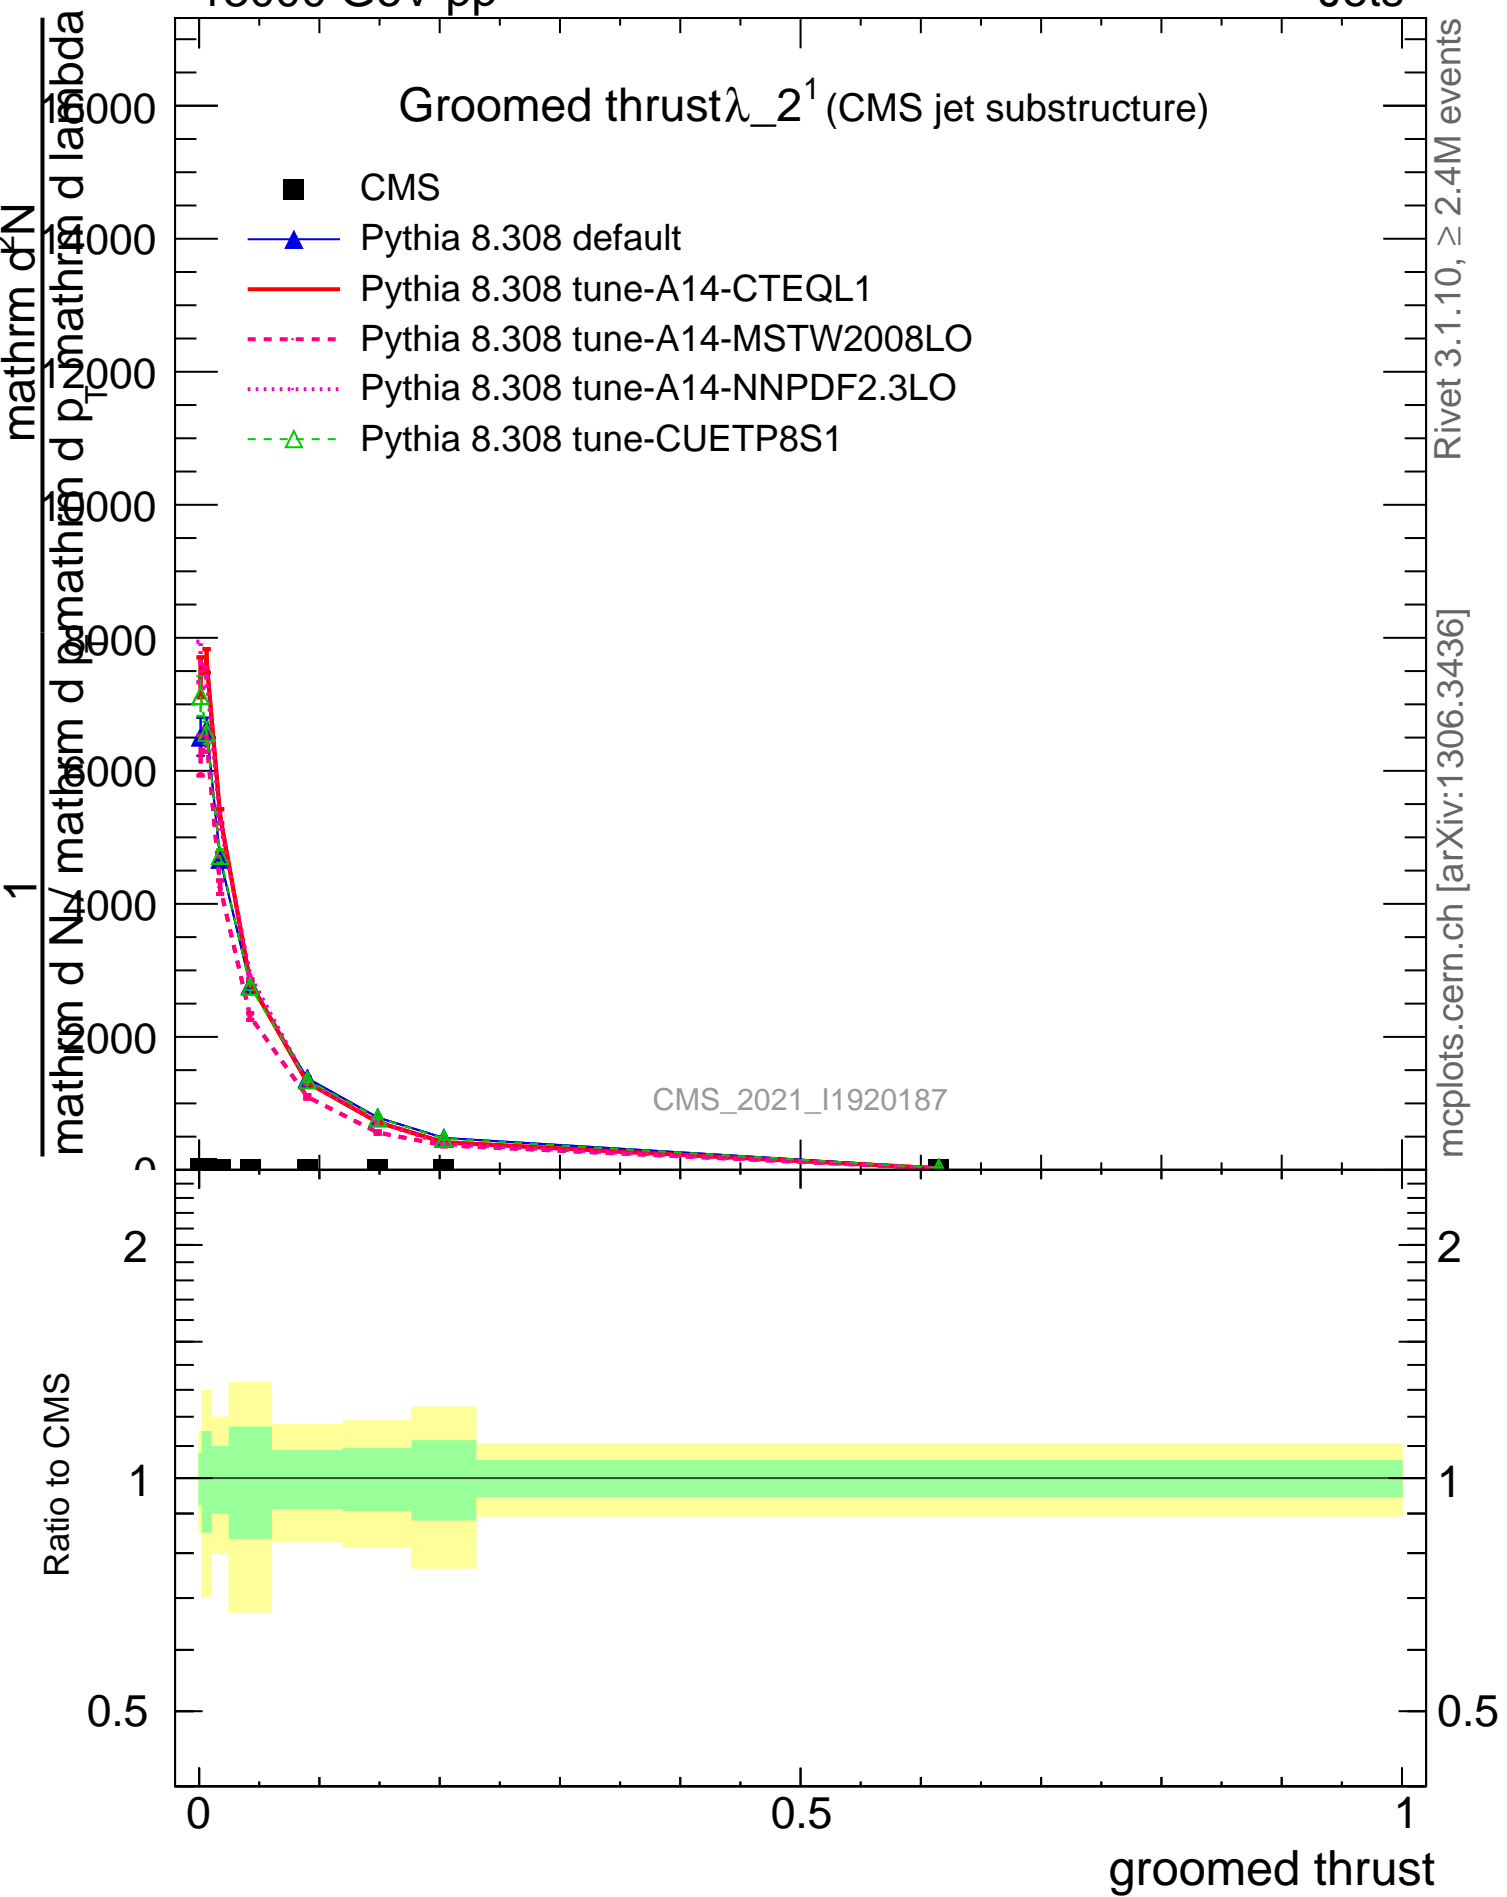

Groomed thrust λ_{2^1} (CMS jet substructure)

- CMS
- ▲ Pythia 8.308 default
- Pythia 8.308 tune-A14-CTEQL1
- - - Pythia 8.308 tune-A14-MSTW2008LO
- ⋯ Pythia 8.308 tune-A14-NNPDF2.3LO
- - Δ Pythia 8.308 tune-CUETP8S1

CMS_2021_I1920187

mcplots.cern.ch [arXiv:1306.3436]

Rivet 3.1.10, ≥ 2.4M events