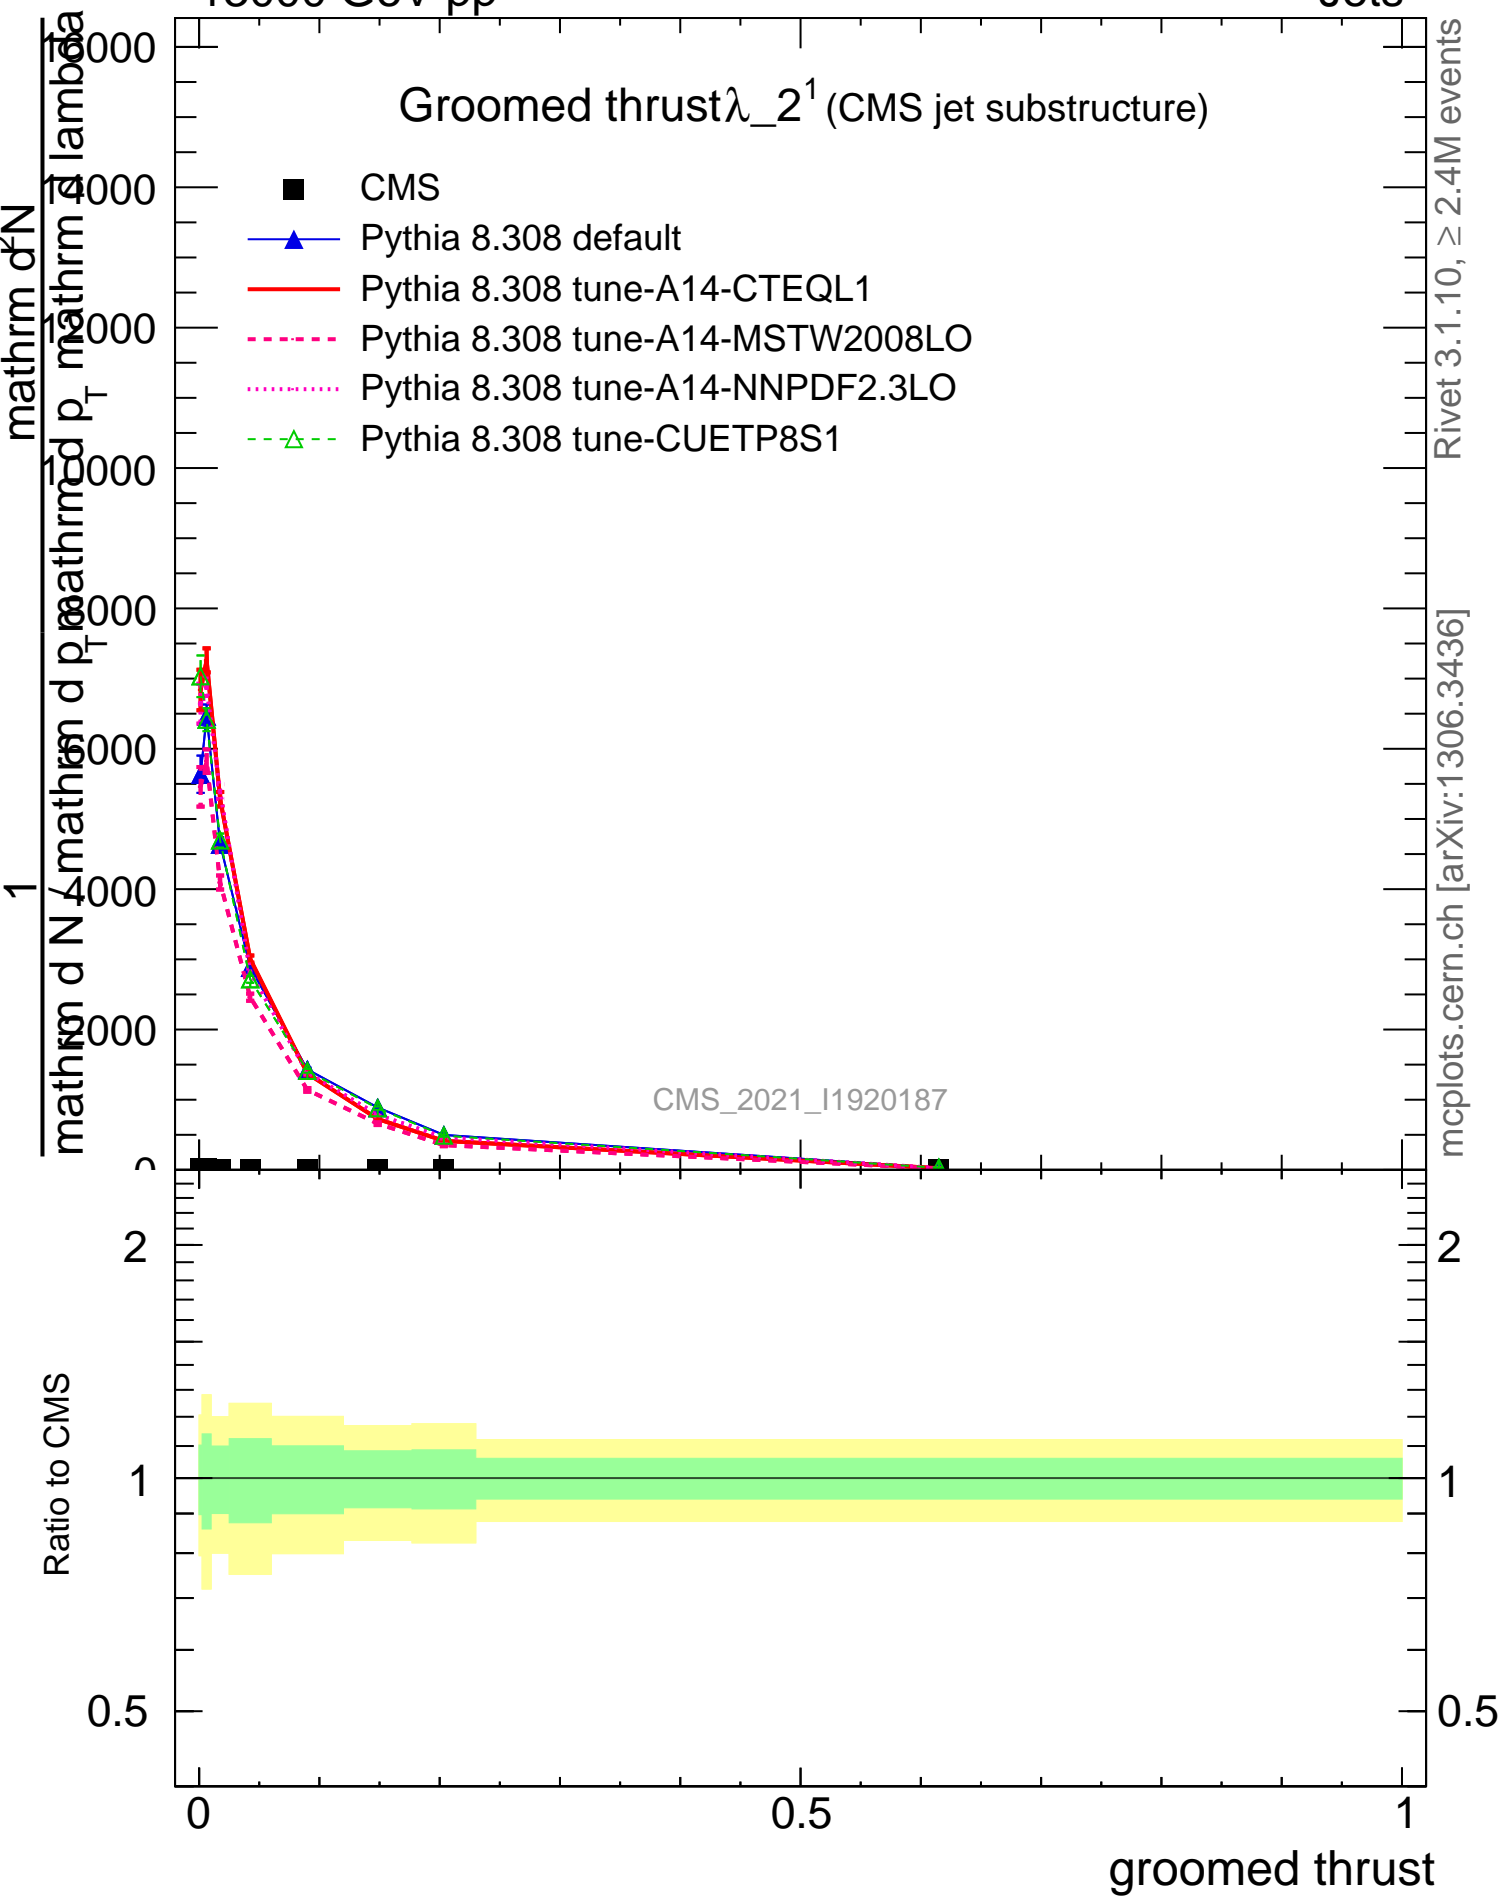

Groomed thrust  $\lambda_{2^1}$  (CMS jet substructure)

- CMS
- ▲ Pythia 8.308 default
- Pythia 8.308 tune-A14-CTEQL1
- - - Pythia 8.308 tune-A14-MSTW2008LO
- ⋯ Pythia 8.308 tune-A14-NNPDF2.3LO
- - Δ Pythia 8.308 tune-CUETP8S1

CMS\_2021\_I1920187

Rivet 3.1.10, ≥ 2.4M events  
mcplots.cern.ch [arXiv:1306.3436]