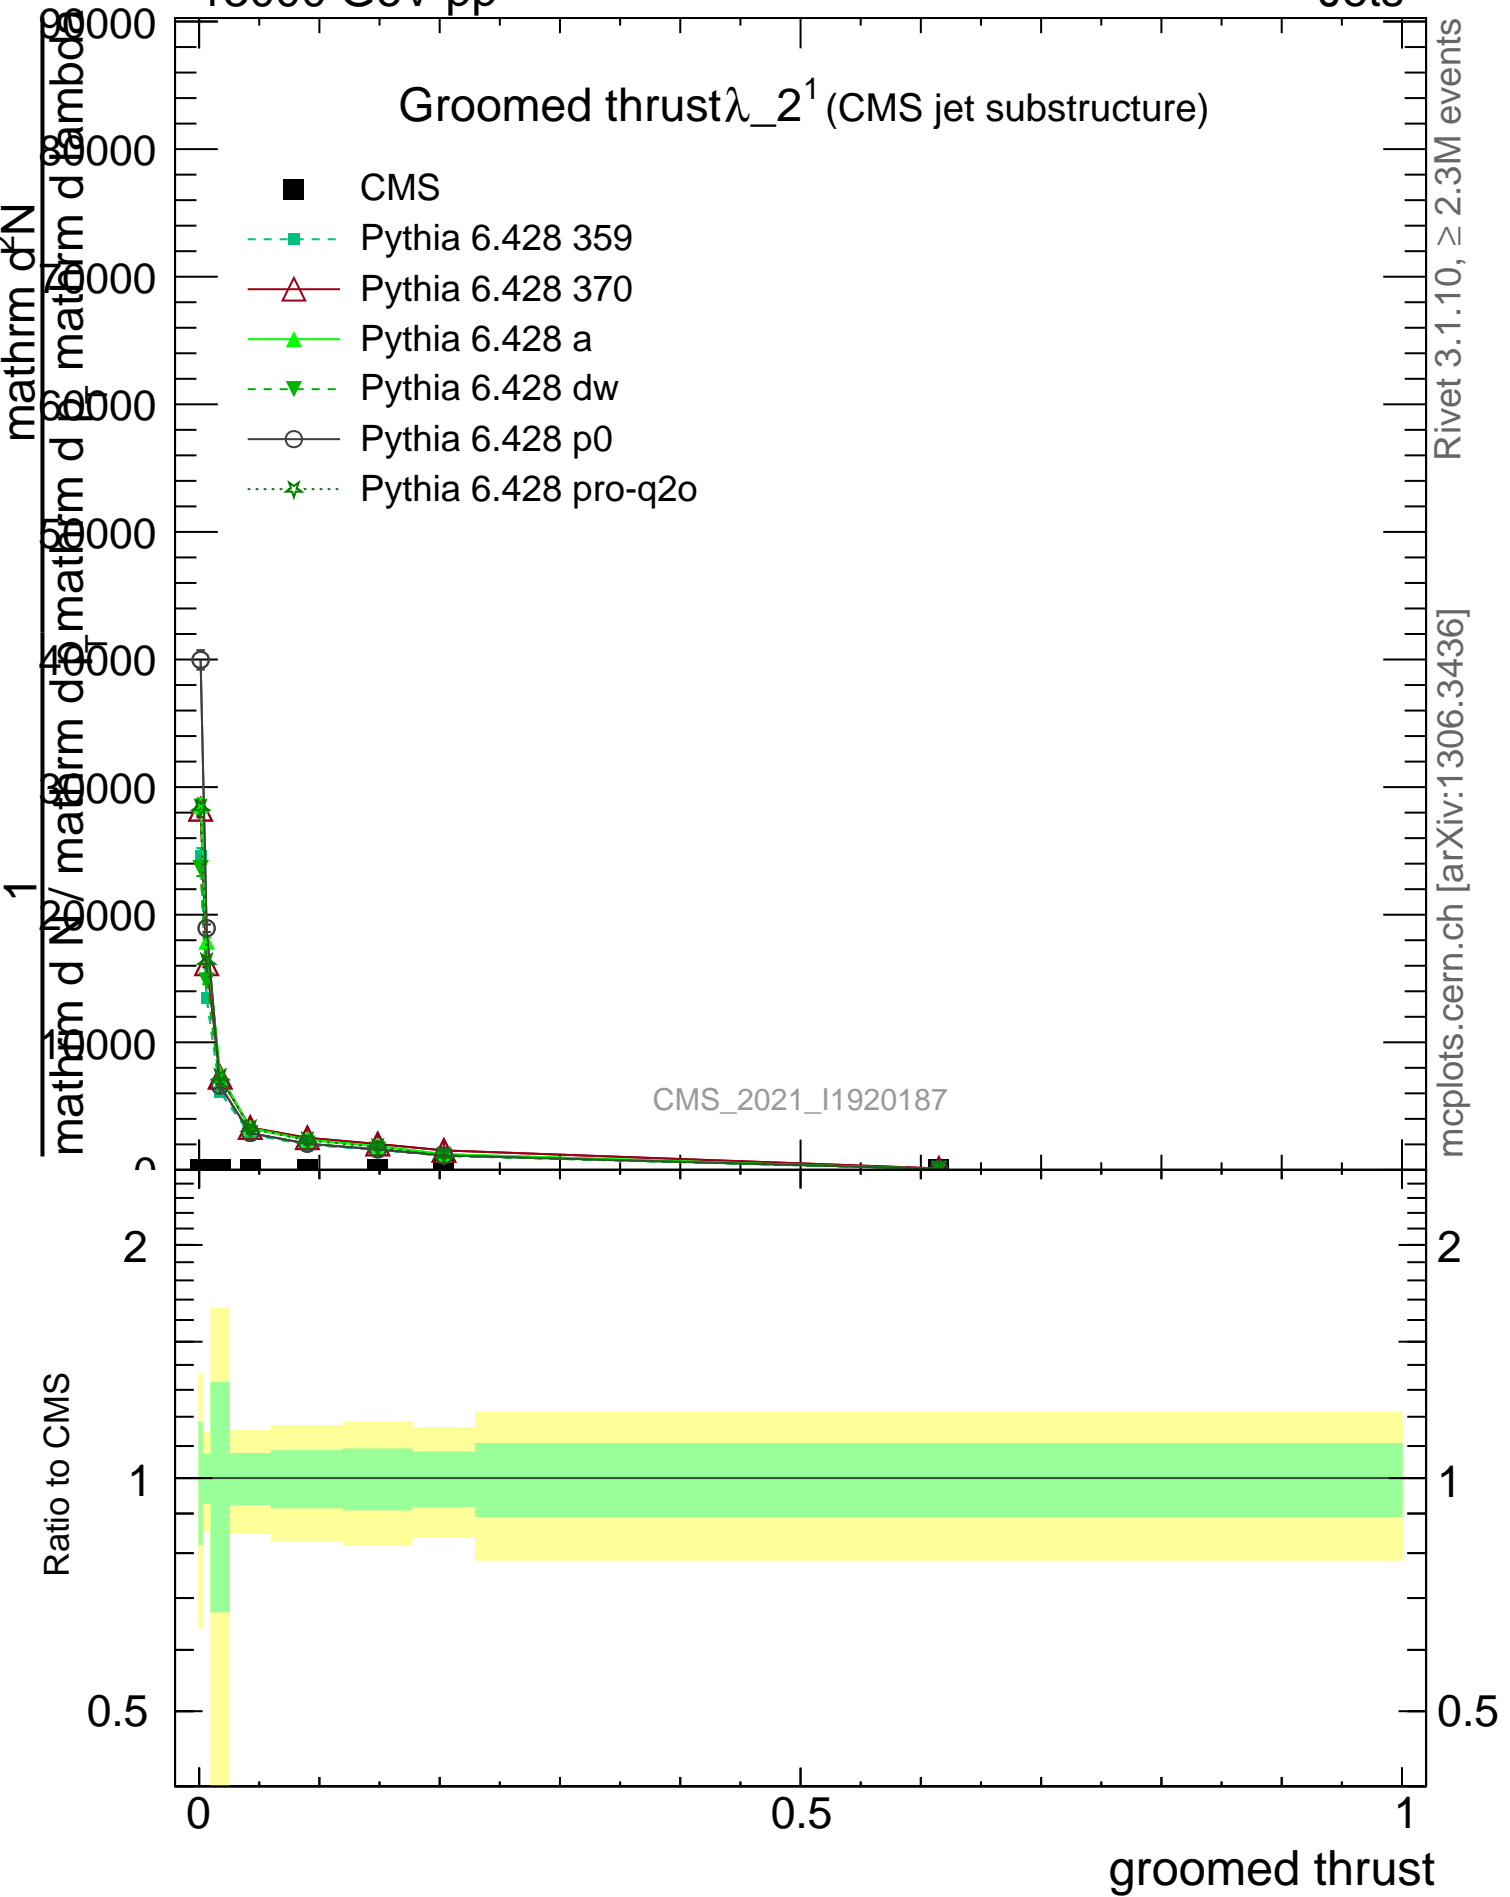

Groomed thrust λ_{21} (CMS jet substructure)

- CMS
- - ■ Pythia 6.428 359
- - △ Pythia 6.428 370
- - ▲ Pythia 6.428 a
- - ▼ Pythia 6.428 dw
- - ○ Pythia 6.428 p0
- - ☆ Pythia 6.428 pro-q2o

CMS_2021_I1920187

Rivet 3.1.10, ≥ 2.3M events
mcplots.cern.ch [arXiv:1306.3436]