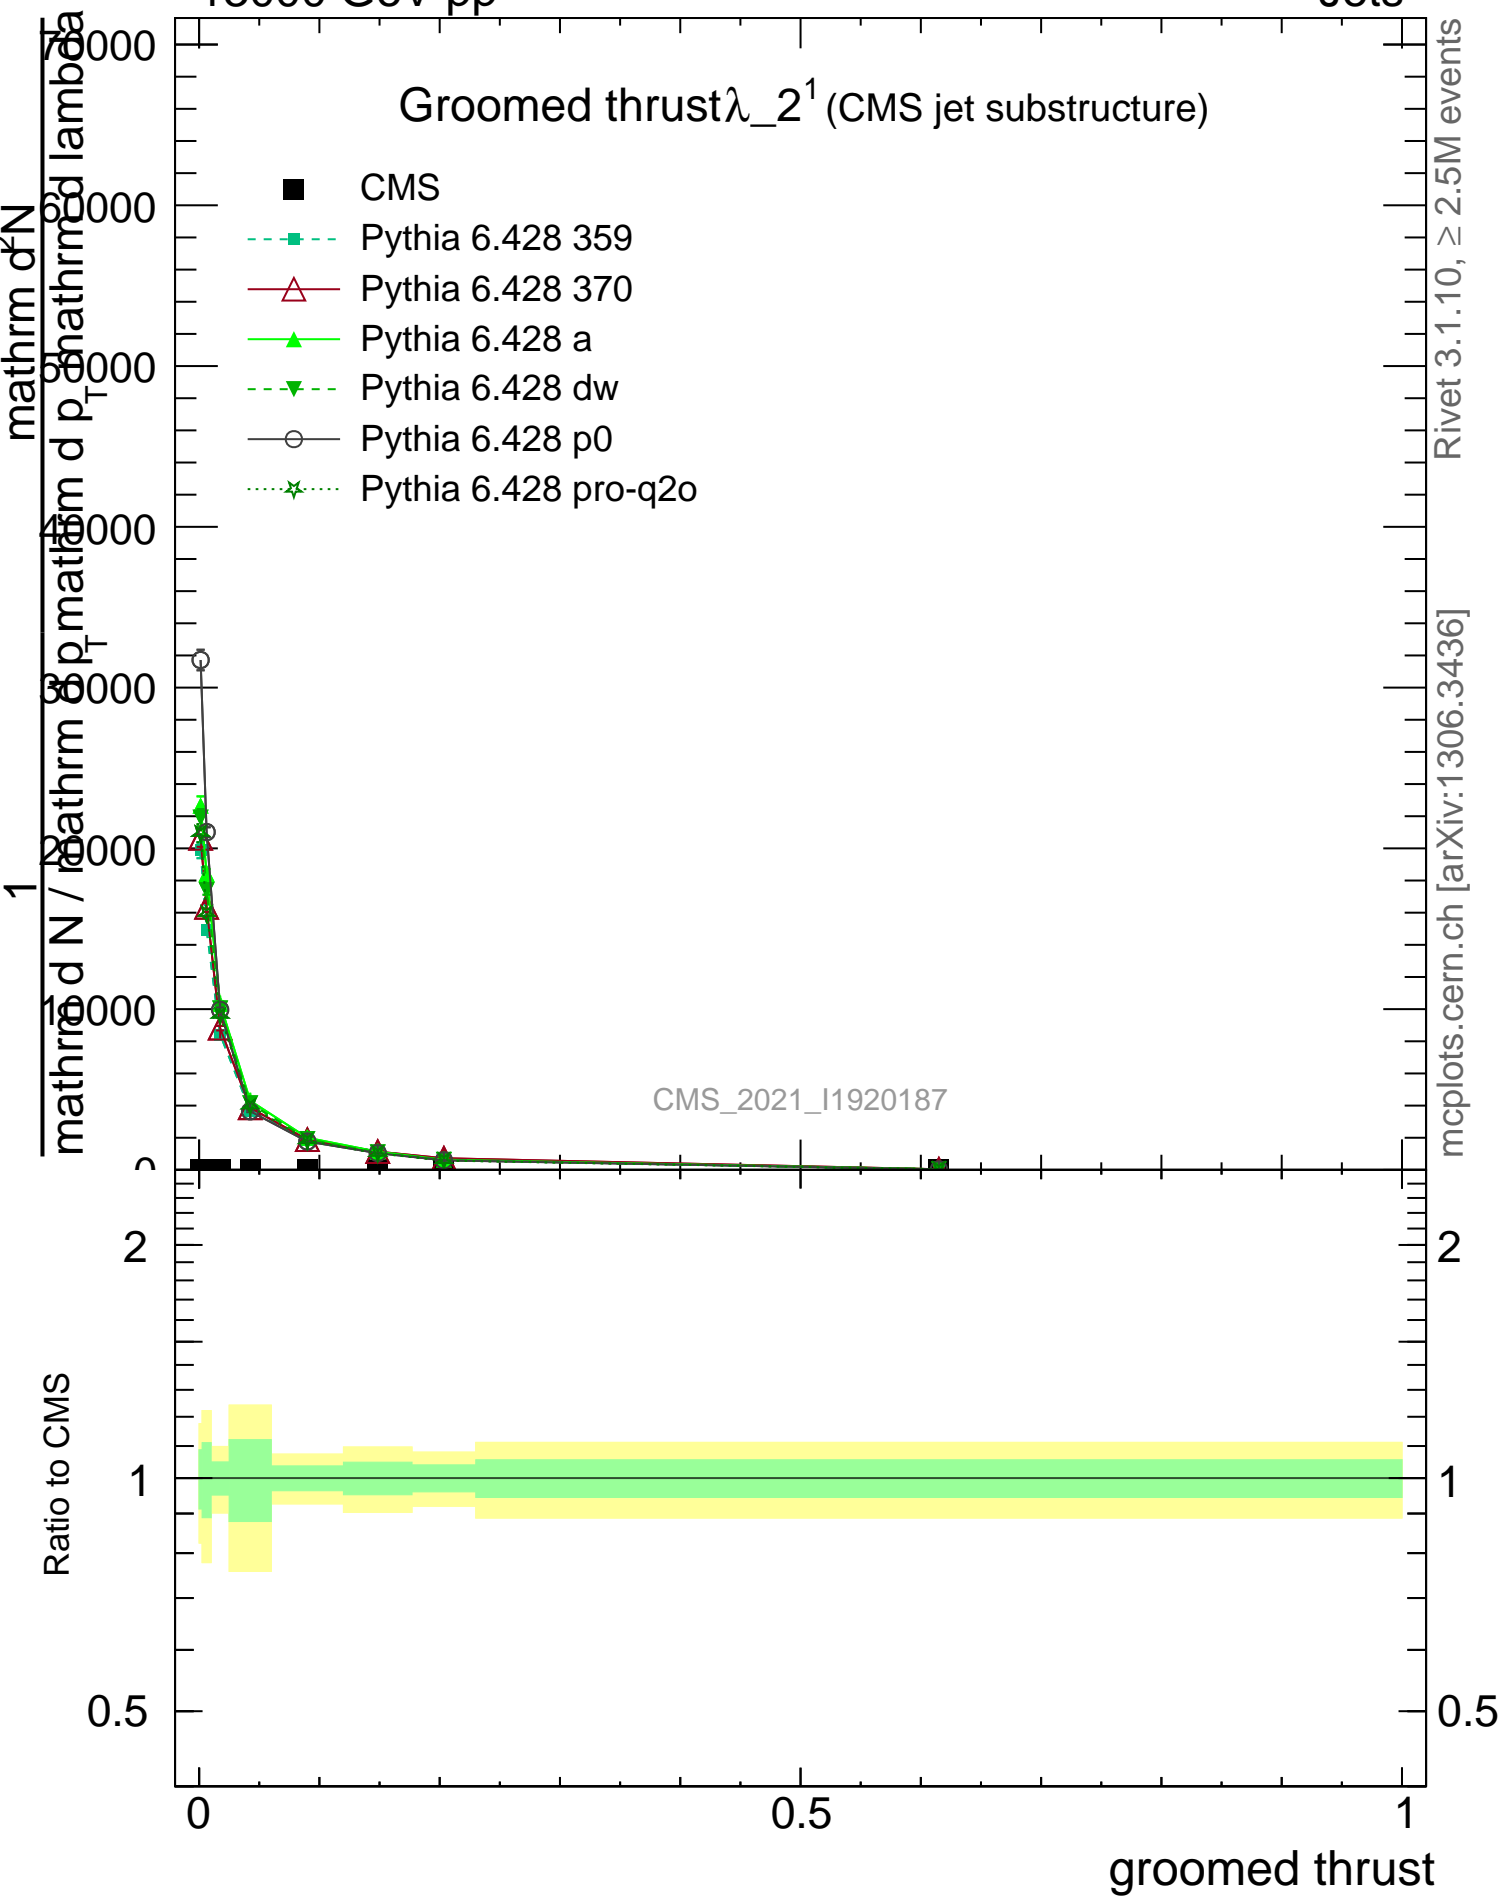

Groomed thrust λ_{2^1} (CMS jet substructure)

- CMS
- - ■ Pythia 6.428 359
- - △ Pythia 6.428 370
- - ▲ Pythia 6.428 a
- - ▼ Pythia 6.428 dw
- - ○ Pythia 6.428 p0
- - ☆ Pythia 6.428 pro-q2o

Rivet 3.1.10, $\geq 2.5M$ events
mcplots.cern.ch [arXiv:1306.3436]