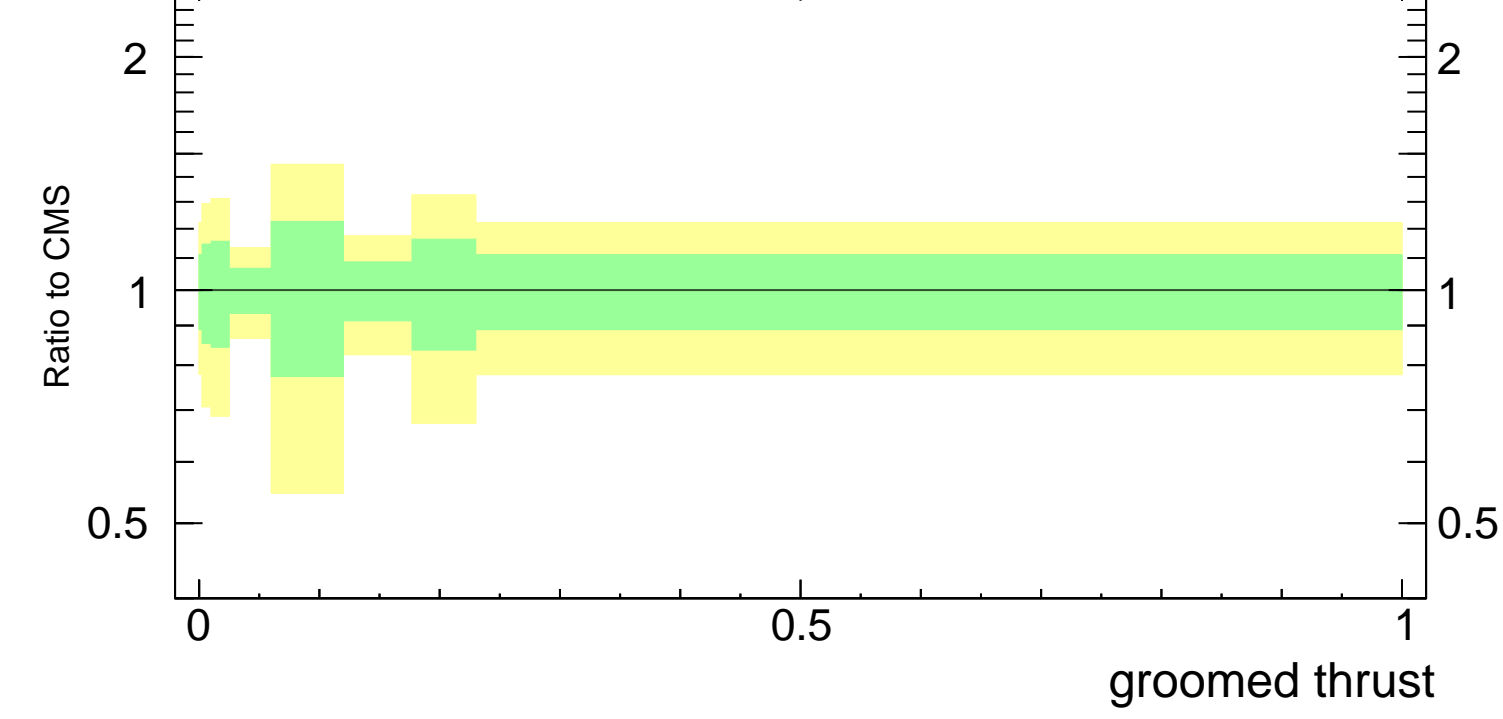

Groomed thrust λ_{2^1} (CMS jet substructure)

- CMS
- △ Pythia 6.428 370
- Pythia 6.428 391
- Pythia 6.428 default
- ☆ Pythia 6.428 pro-q2o

CMS_2021_I1920187

Rivet 3.1.10, ≥ 3.1M events
mcplots.cern.ch [arXiv:1306.3436]