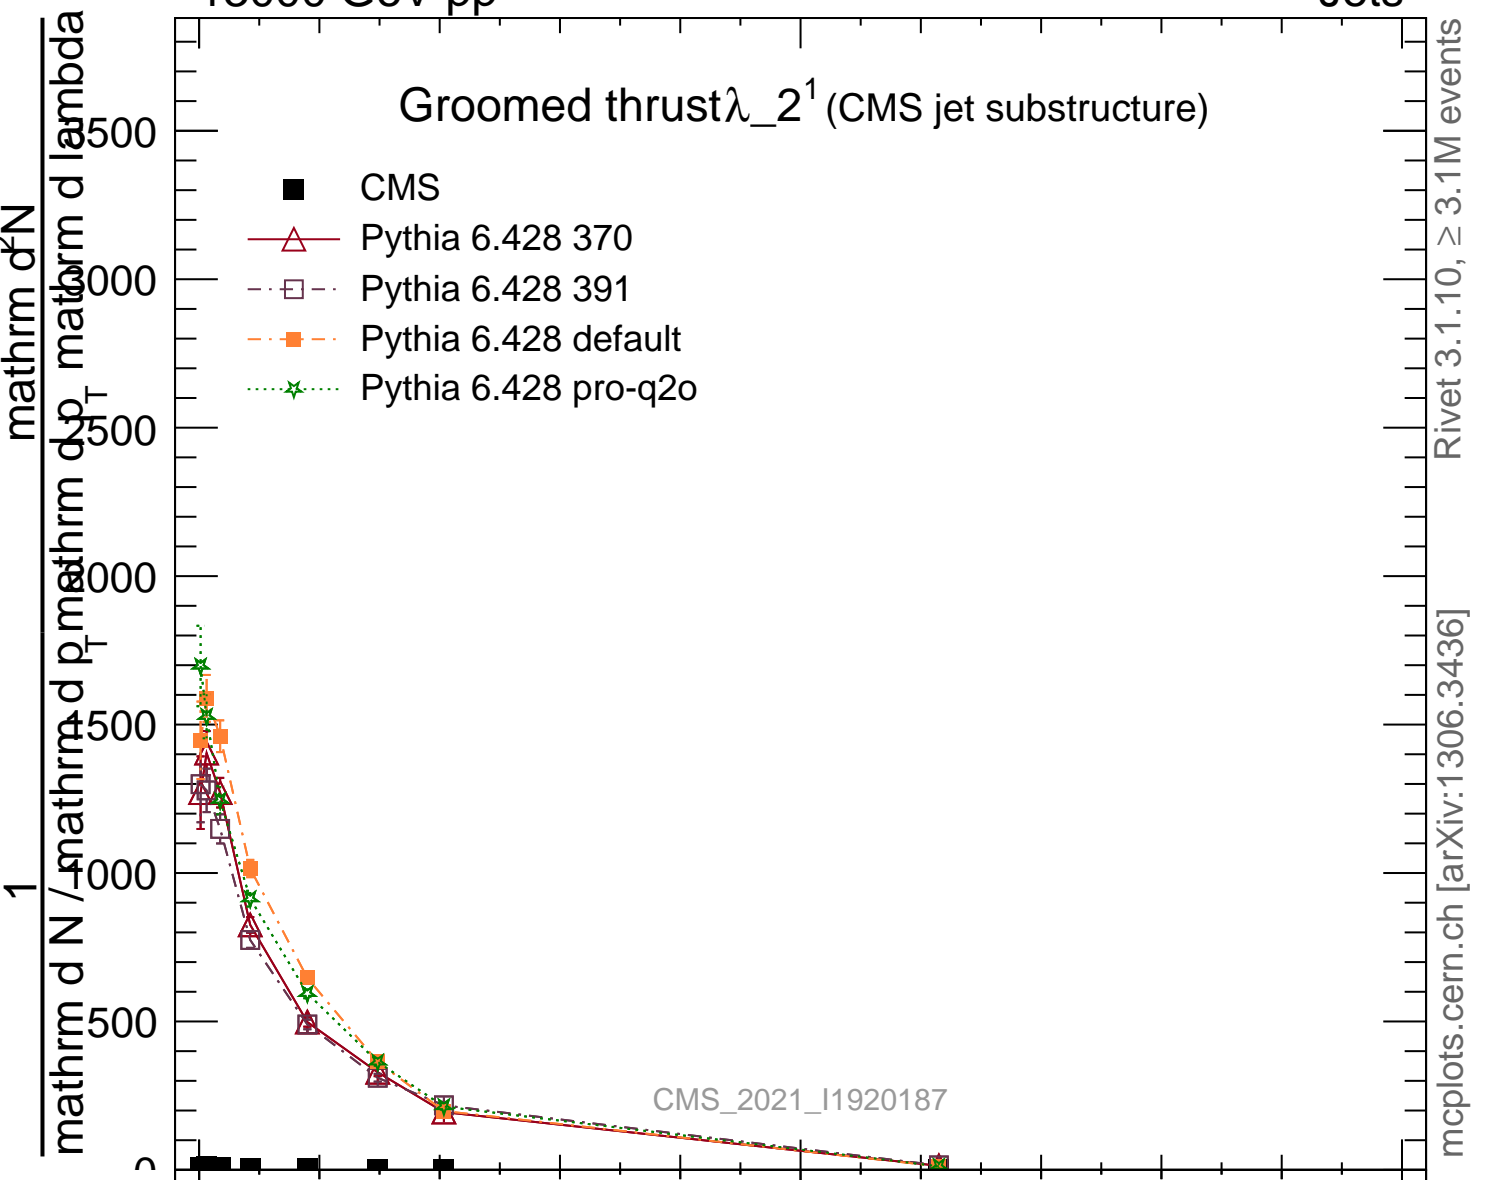

Groomed thrust λ_{2^1} (CMS jet substructure)

- CMS
- △ Pythia 6.428 370
- Pythia 6.428 391
- Pythia 6.428 default
- ☆ Pythia 6.428 pro-q2o

CMS_2021_I1920187

Rivet 3.1.10, ≥ 3.1M events
mcplots.cern.ch [arXiv:1306.3436]