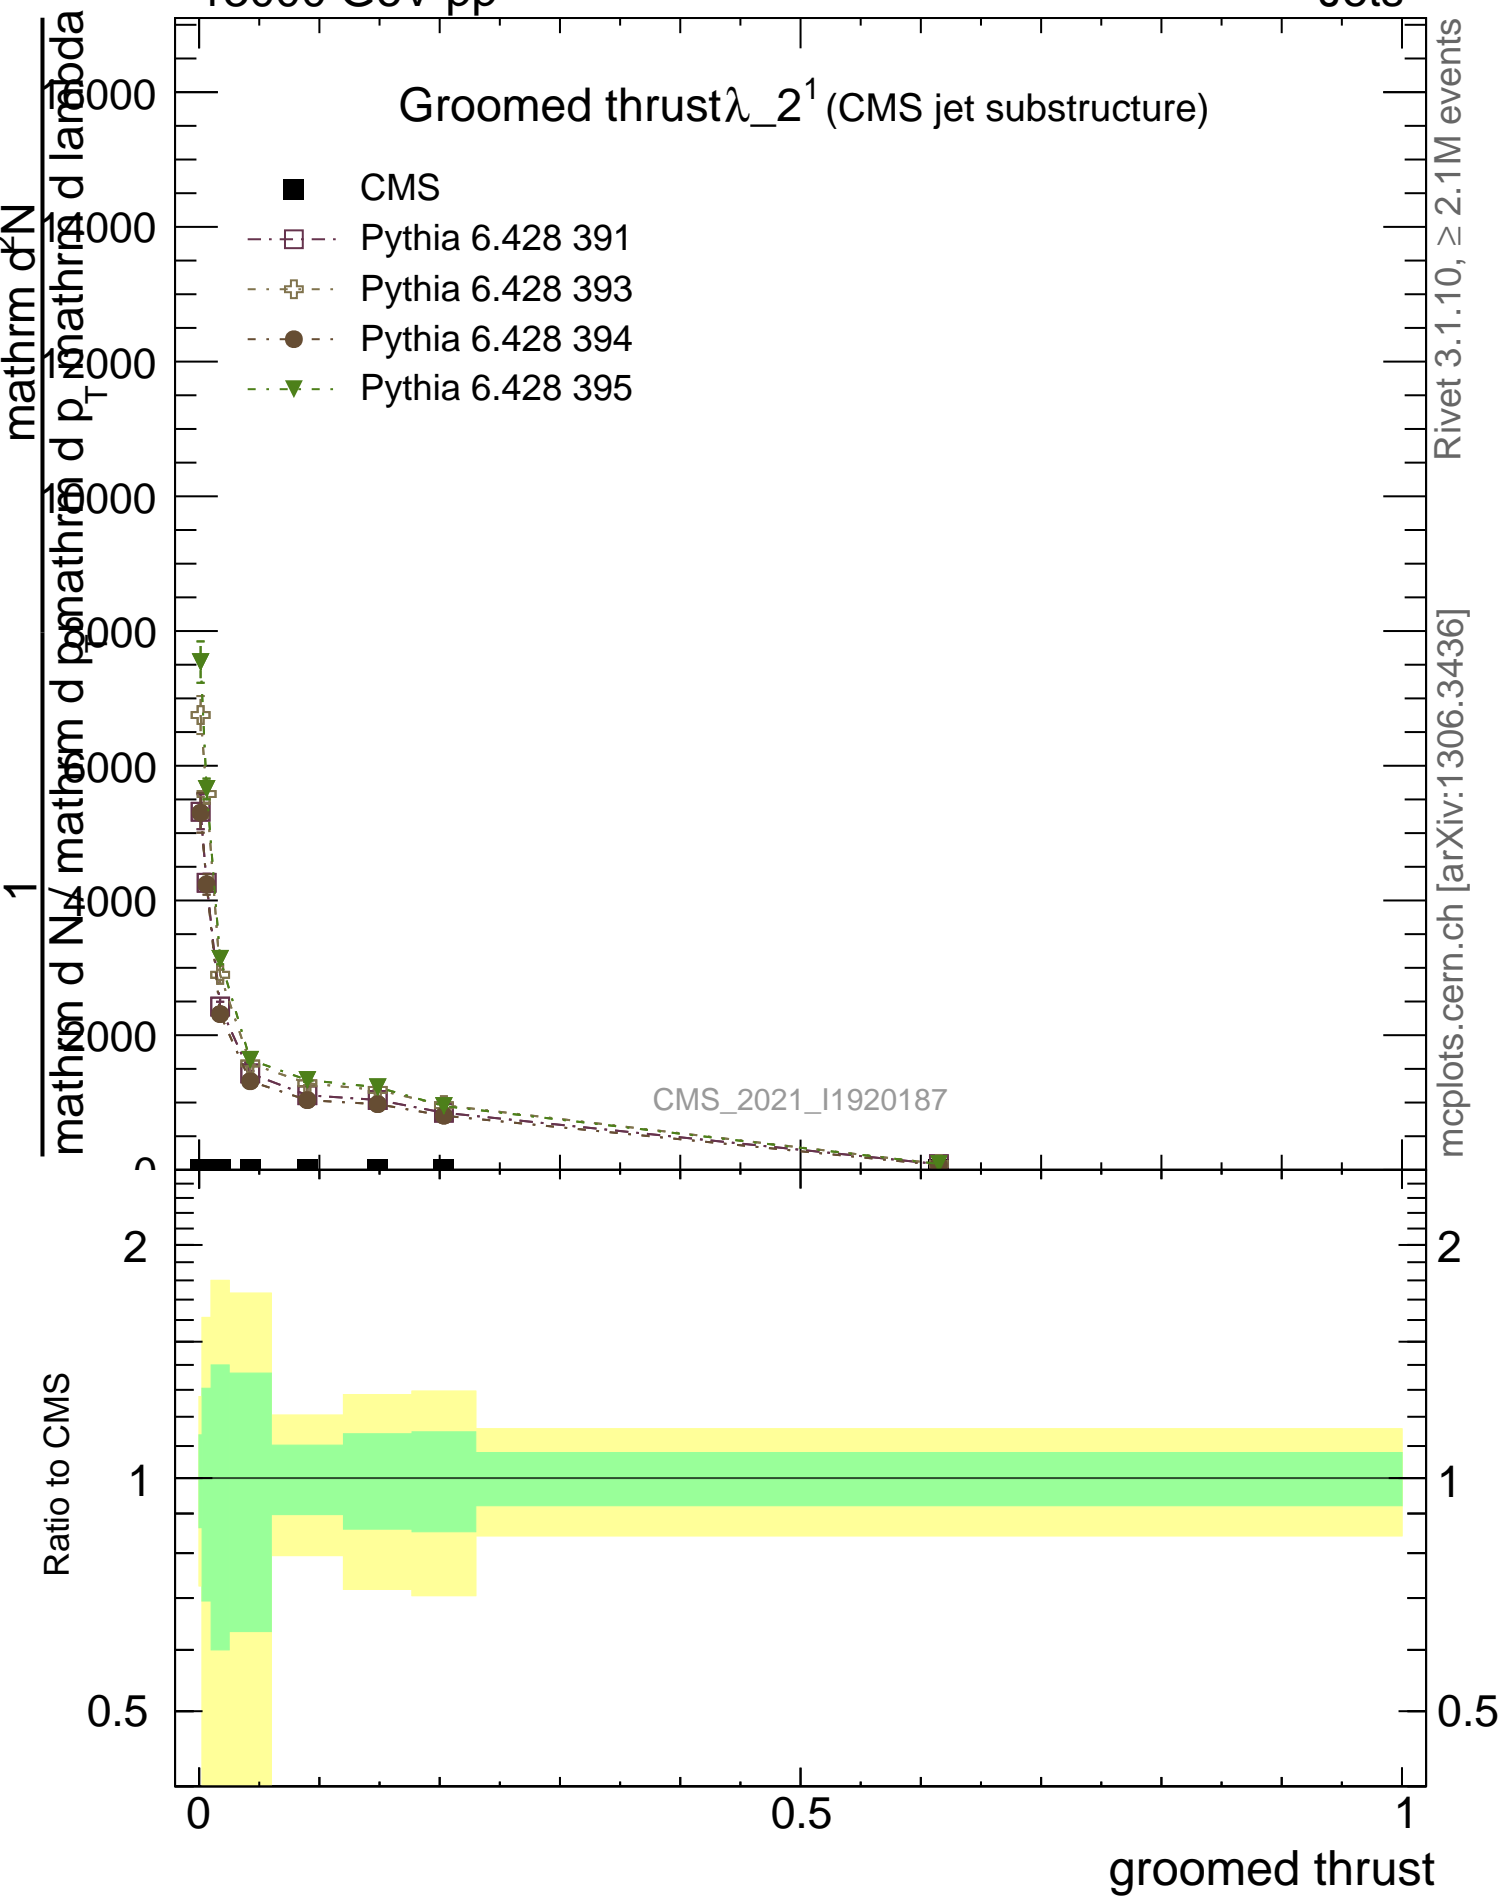

Groomed thrust λ_{2^1} (CMS jet substructure)

- CMS
- Pythia 6.428 391
- ⊕ Pythia 6.428 393
- Pythia 6.428 394
- ▼ Pythia 6.428 395

CMS_2021_I1920187

mcplots.cern.ch [arXiv:1306.3436]

Rivet 3.1.10, ≥ 2.1M events