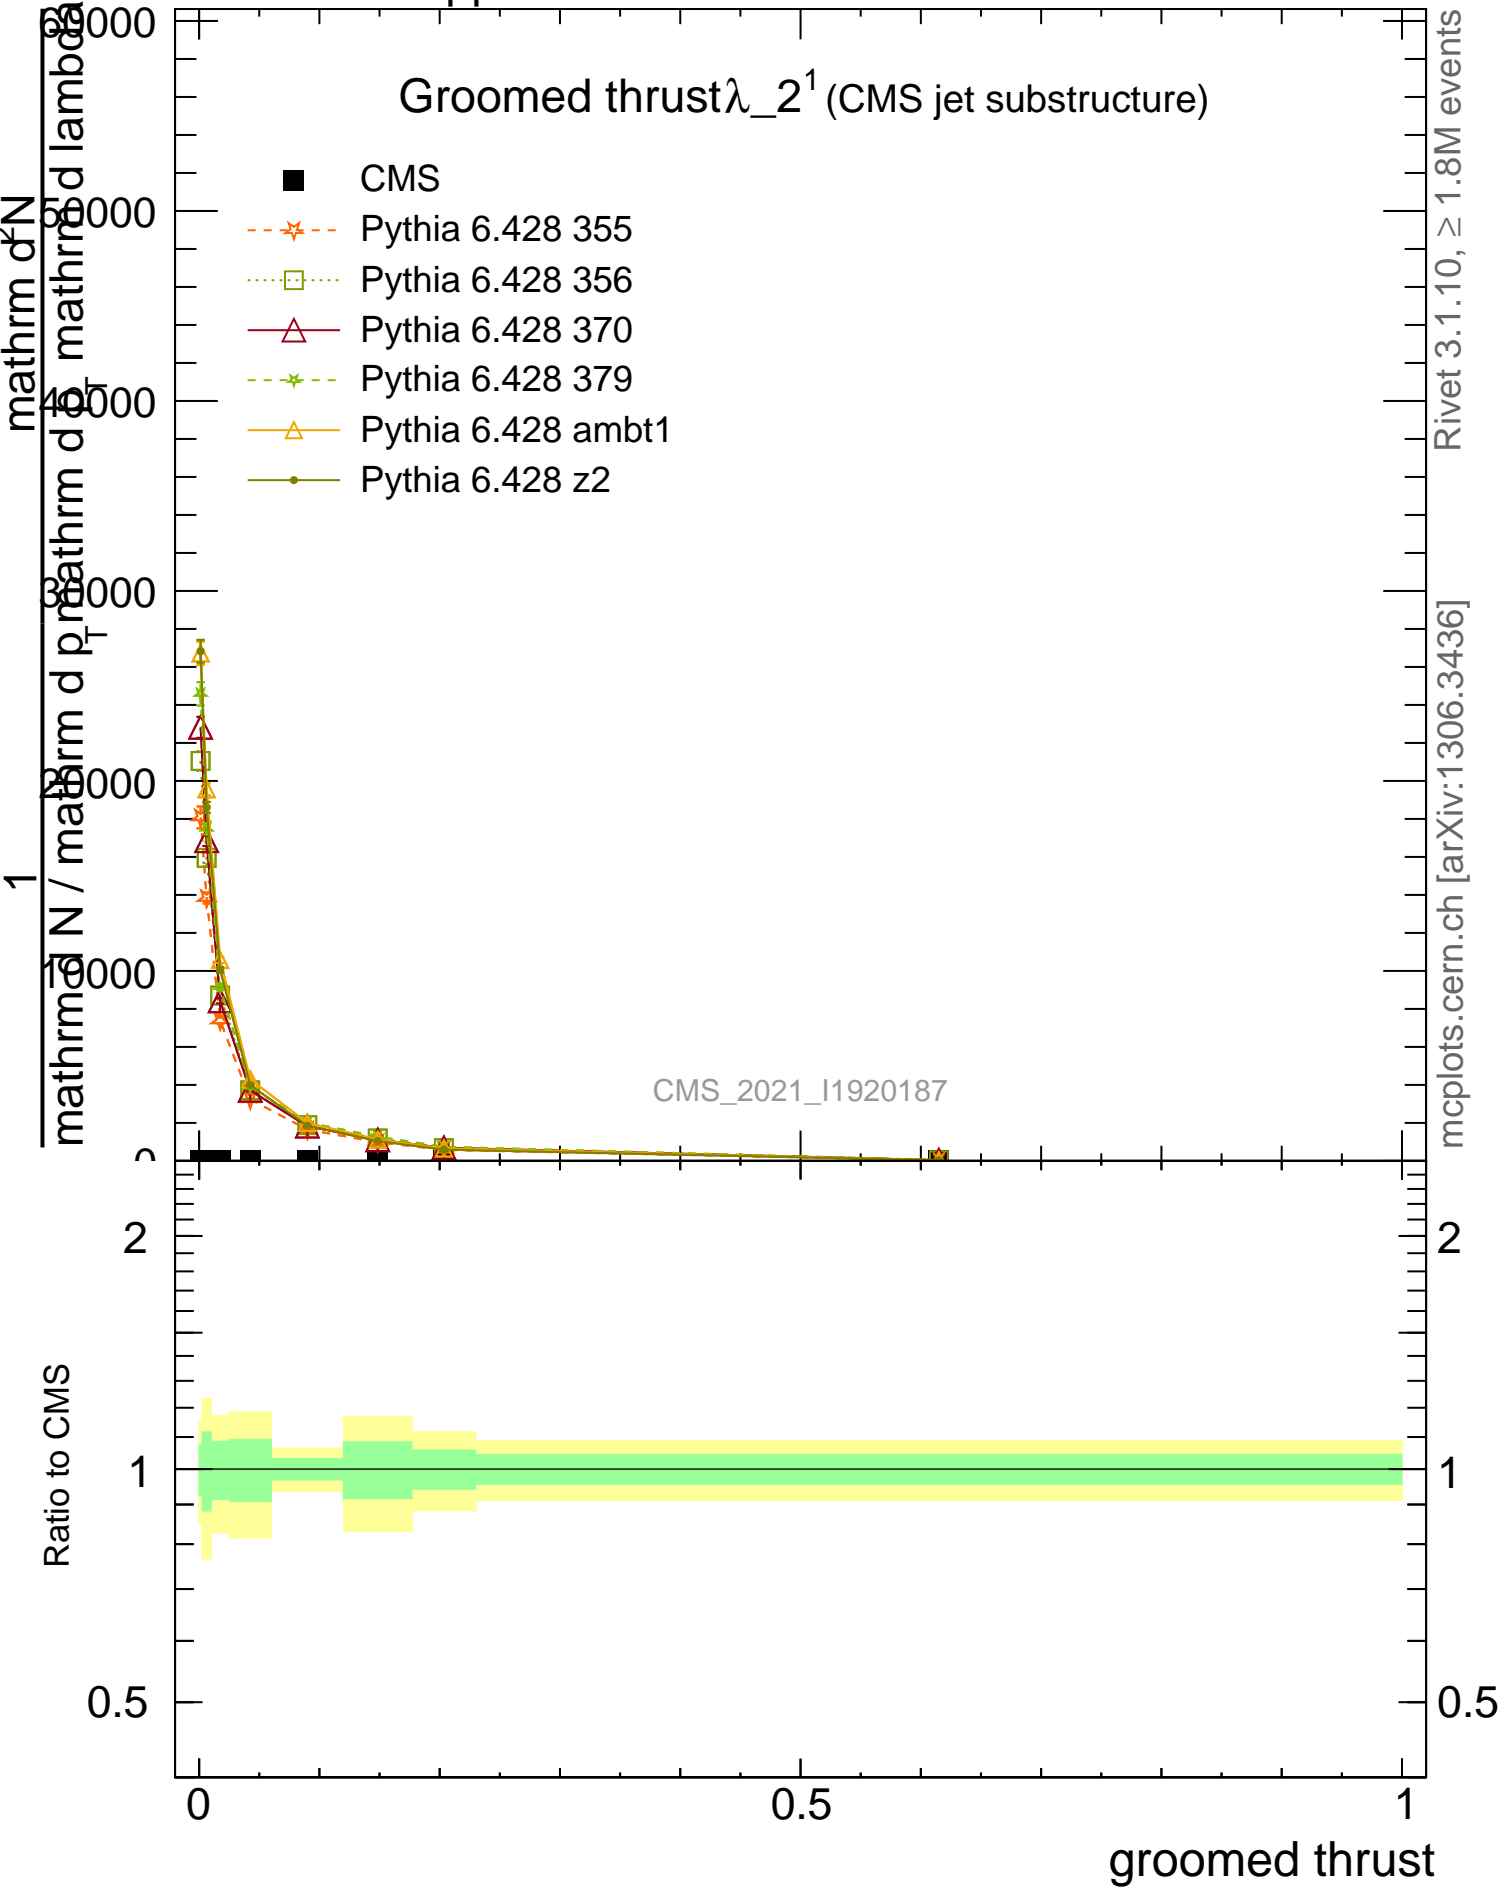

Groomed thrust λ_{2^1} (CMS jet substructure)

- CMS
- *- Pythia 6.428 355
- *- Pythia 6.428 356
- *- Pythia 6.428 370
- *- Pythia 6.428 379
- *- Pythia 6.428 ambt1
- *- Pythia 6.428 z2

mcplots.cern.ch [arXiv:1306.3436]

Rivet 3.1.10, $\geq 1.8M$ events