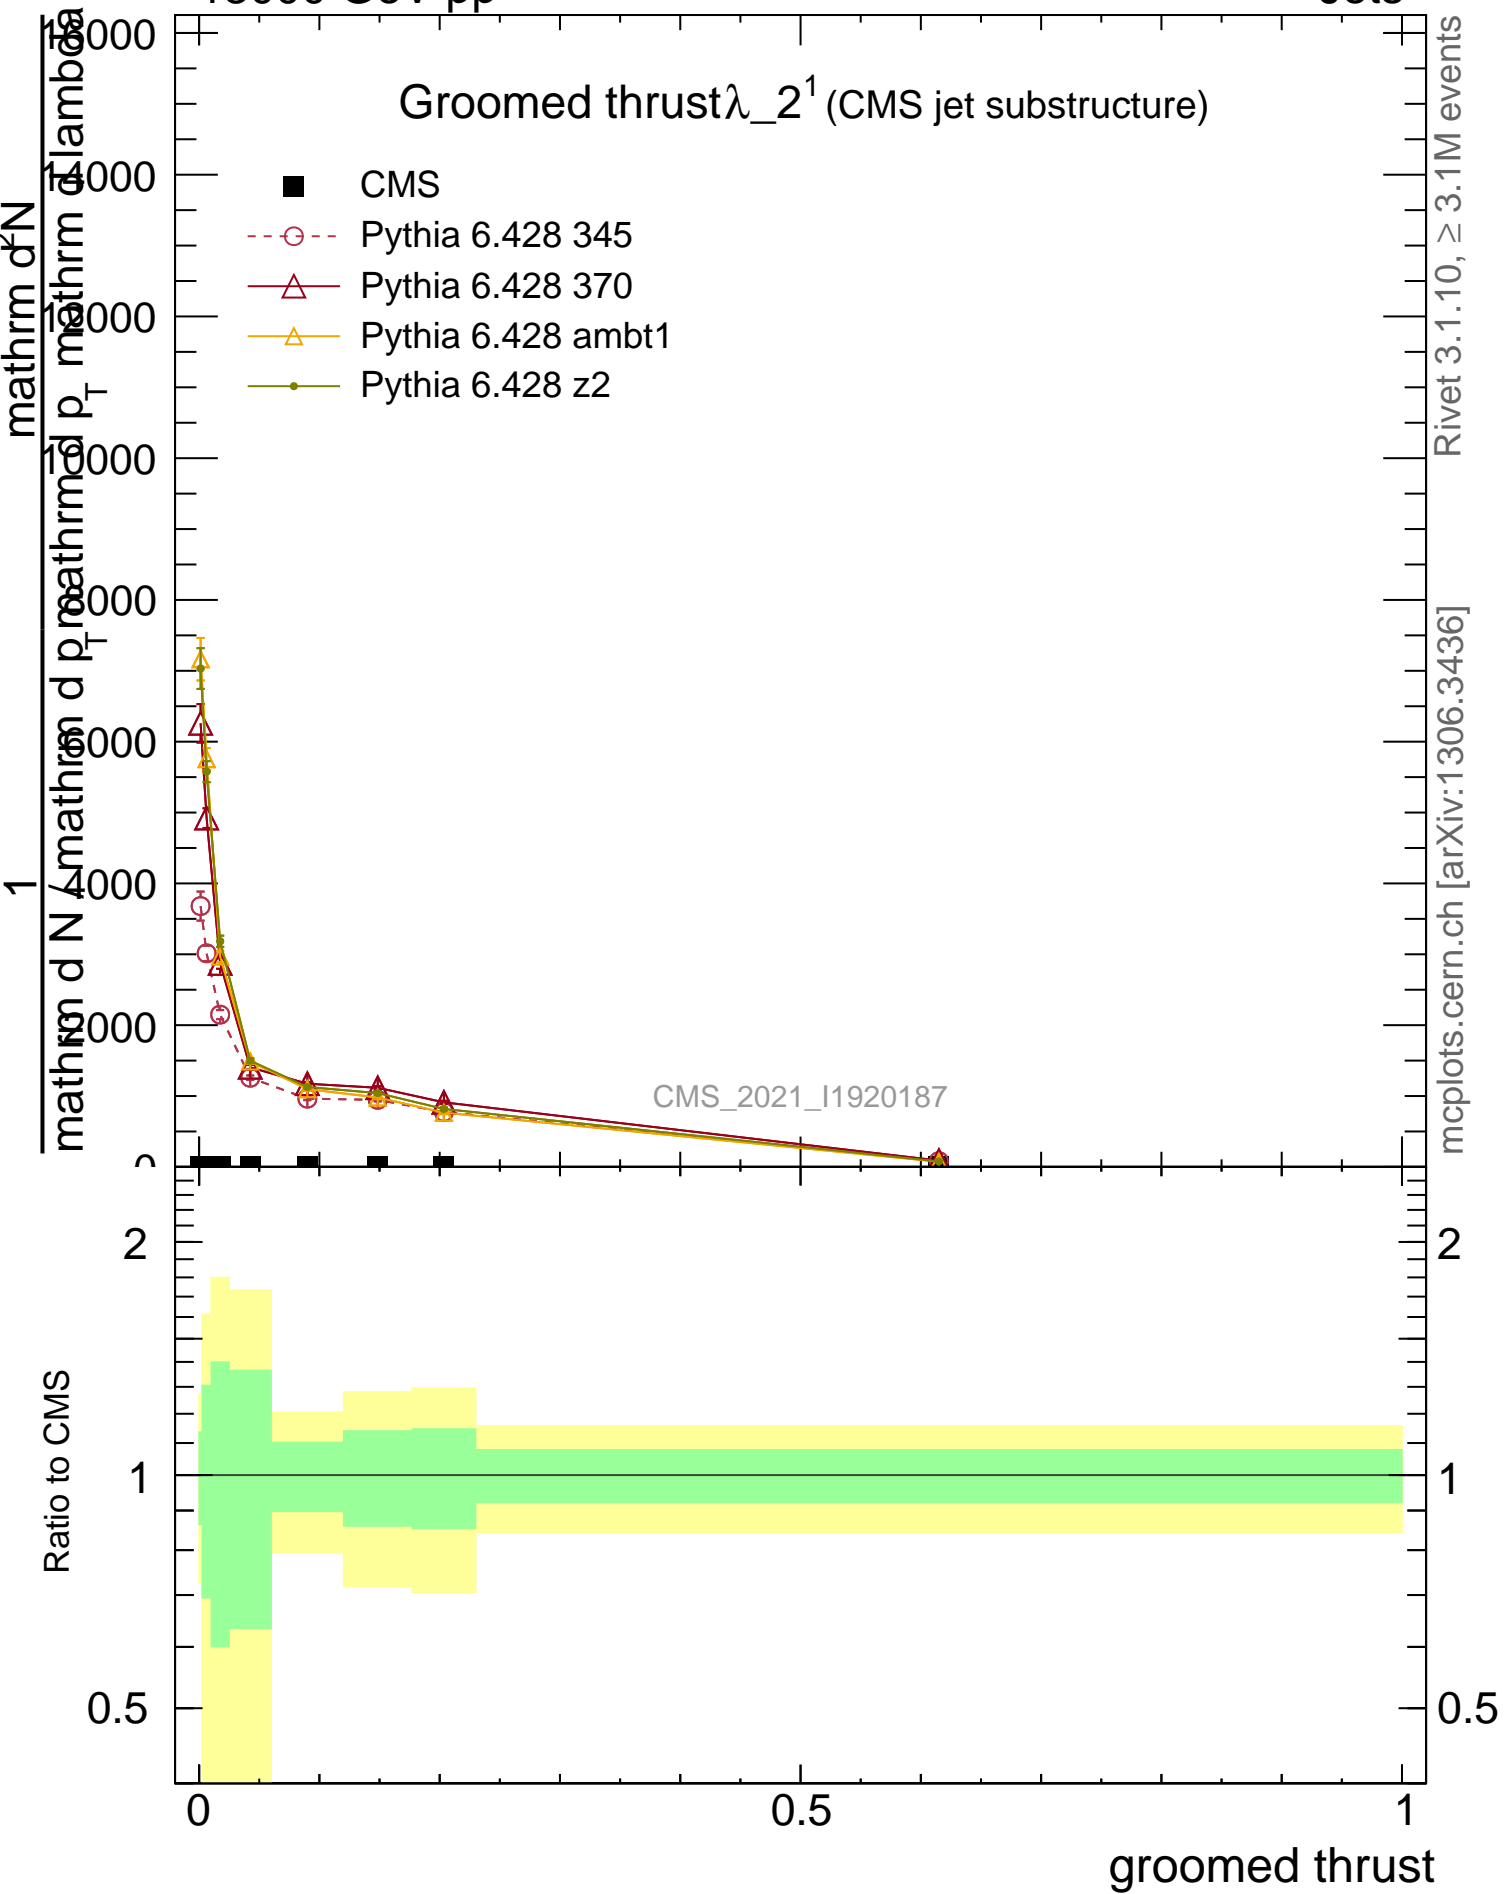

Groomed thrust λ_{2^1} (CMS jet substructure)

- CMS
- Pythia 6.428 345
- △- Pythia 6.428 370
- △- Pythia 6.428 ambt1
- Pythia 6.428 z2

CMS_2021_I1920187

mcplots.cern.ch [arXiv:1306.3436]

Rivet 3.1.10, ≥ 3.1M events