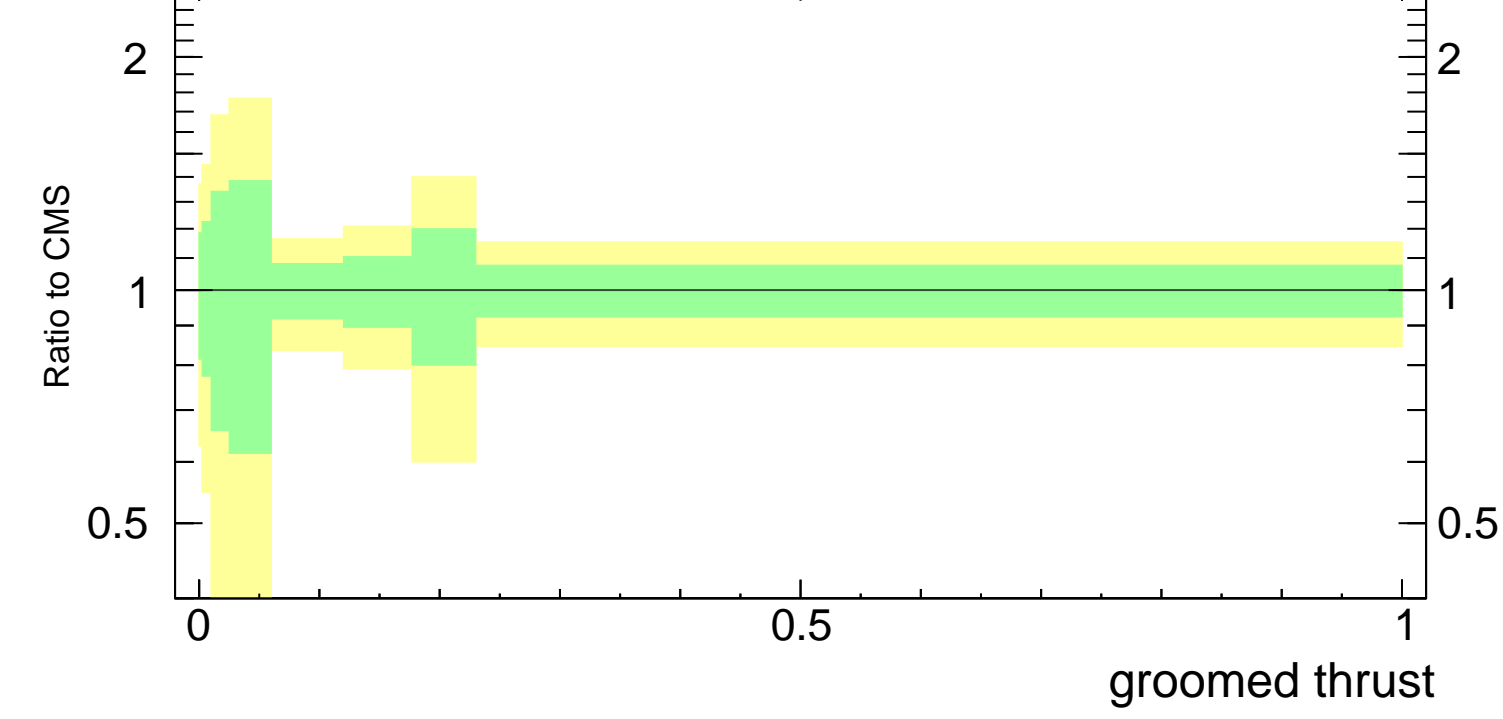

Groomed thrust  $\lambda_{2^1}$  (CMS jet substructure)

- CMS
- Pythia 6.428 345
- △- Pythia 6.428 370
- △- Pythia 6.428 ambt1
- Pythia 6.428 z2

Rivet 3.1.10, ≥ 3.1M events  
mcplots.cern.ch [arXiv:1306.3436]