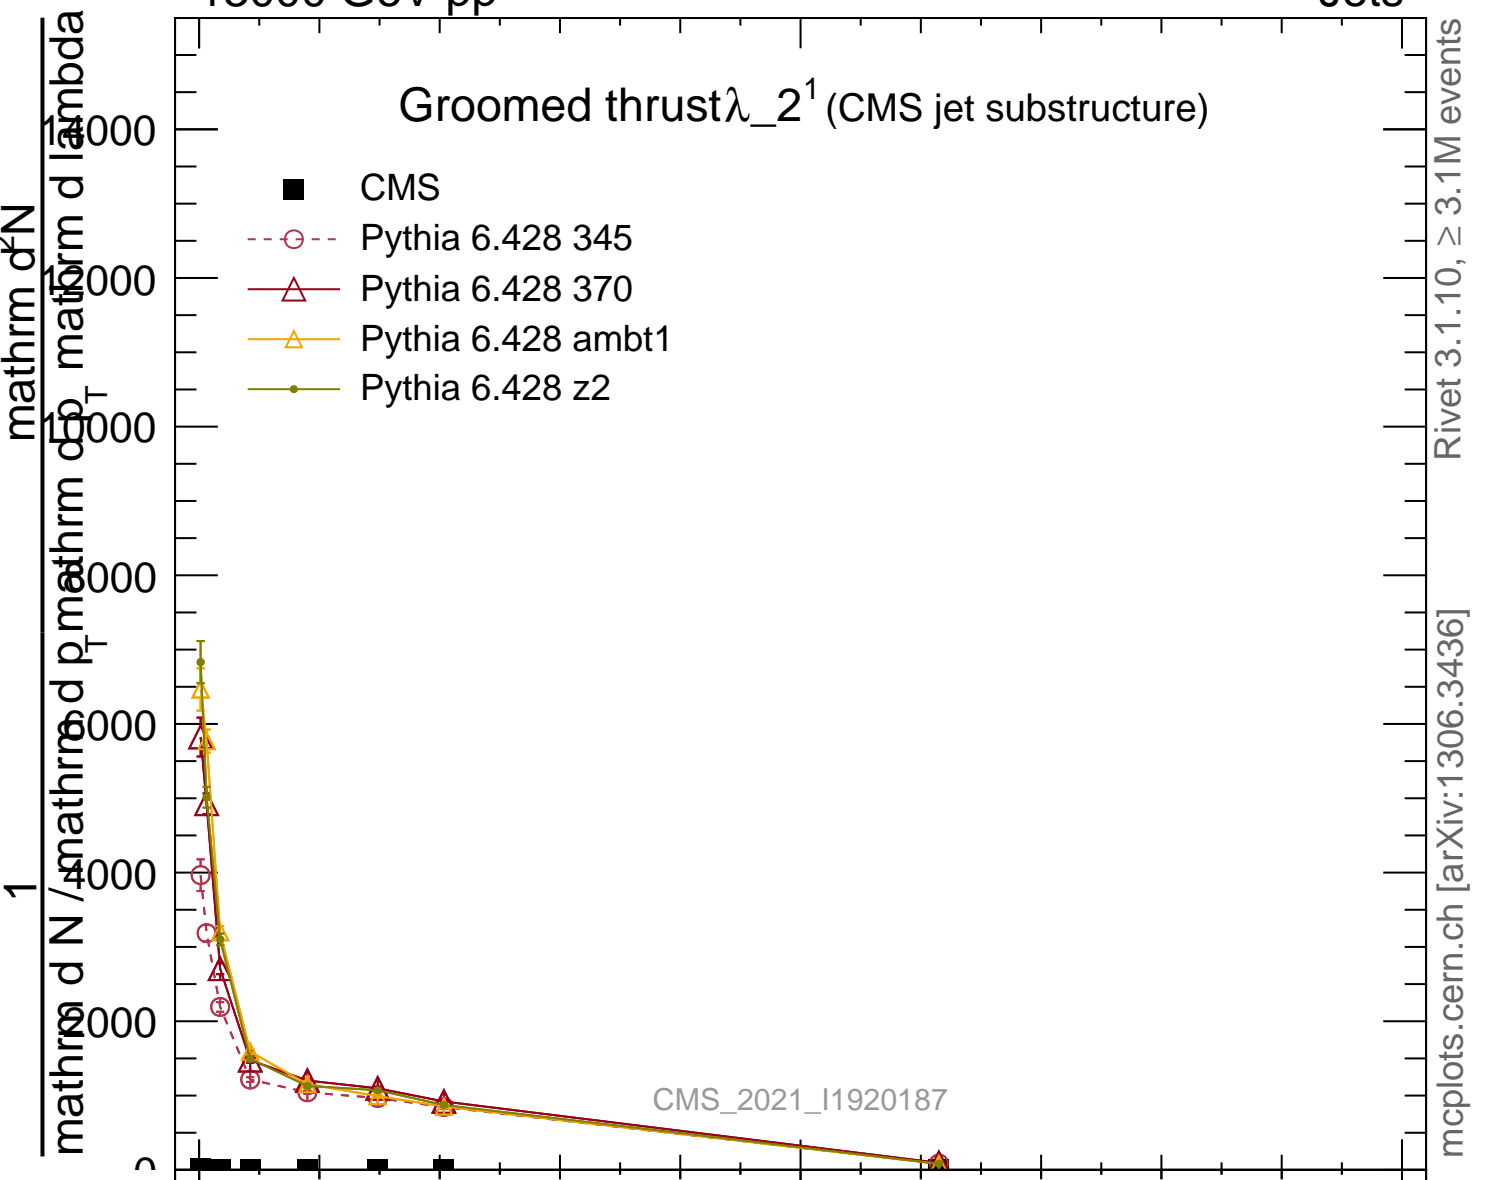

Groomed thrust  $\lambda_{2^1}$  (CMS jet substructure)

- CMS
- Pythia 6.428 345
- △- Pythia 6.428 370
- △- Pythia 6.428 ambt1
- Pythia 6.428 z2

Rivet 3.1.10, ≥ 3.1M events  
mcplots.cern.ch [arXiv:1306.3436]