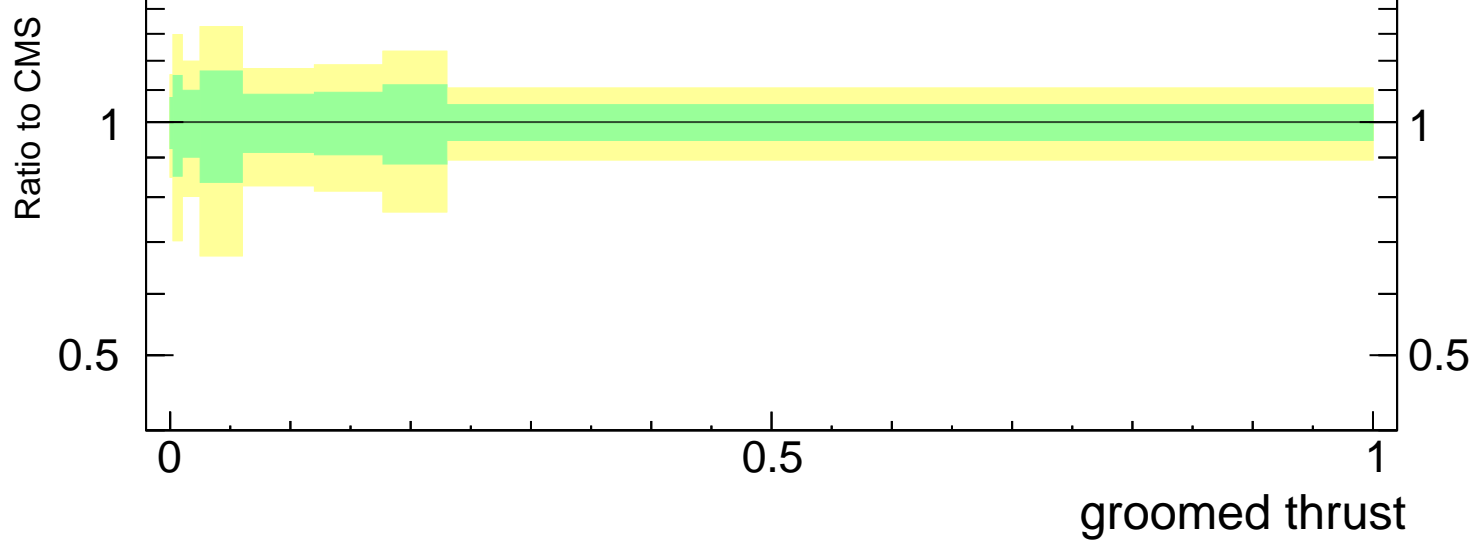

Groomed thrust λ_{2^1} (CMS jet substructure)

- CMS
- Pythia 6.428 345
- △- Pythia 6.428 370
- △- Pythia 6.428 ambt1
- Pythia 6.428 z2

Rivet 3.1.10, ≥ 3.4M events
mcplots.cern.ch [arXiv:1306.3436]