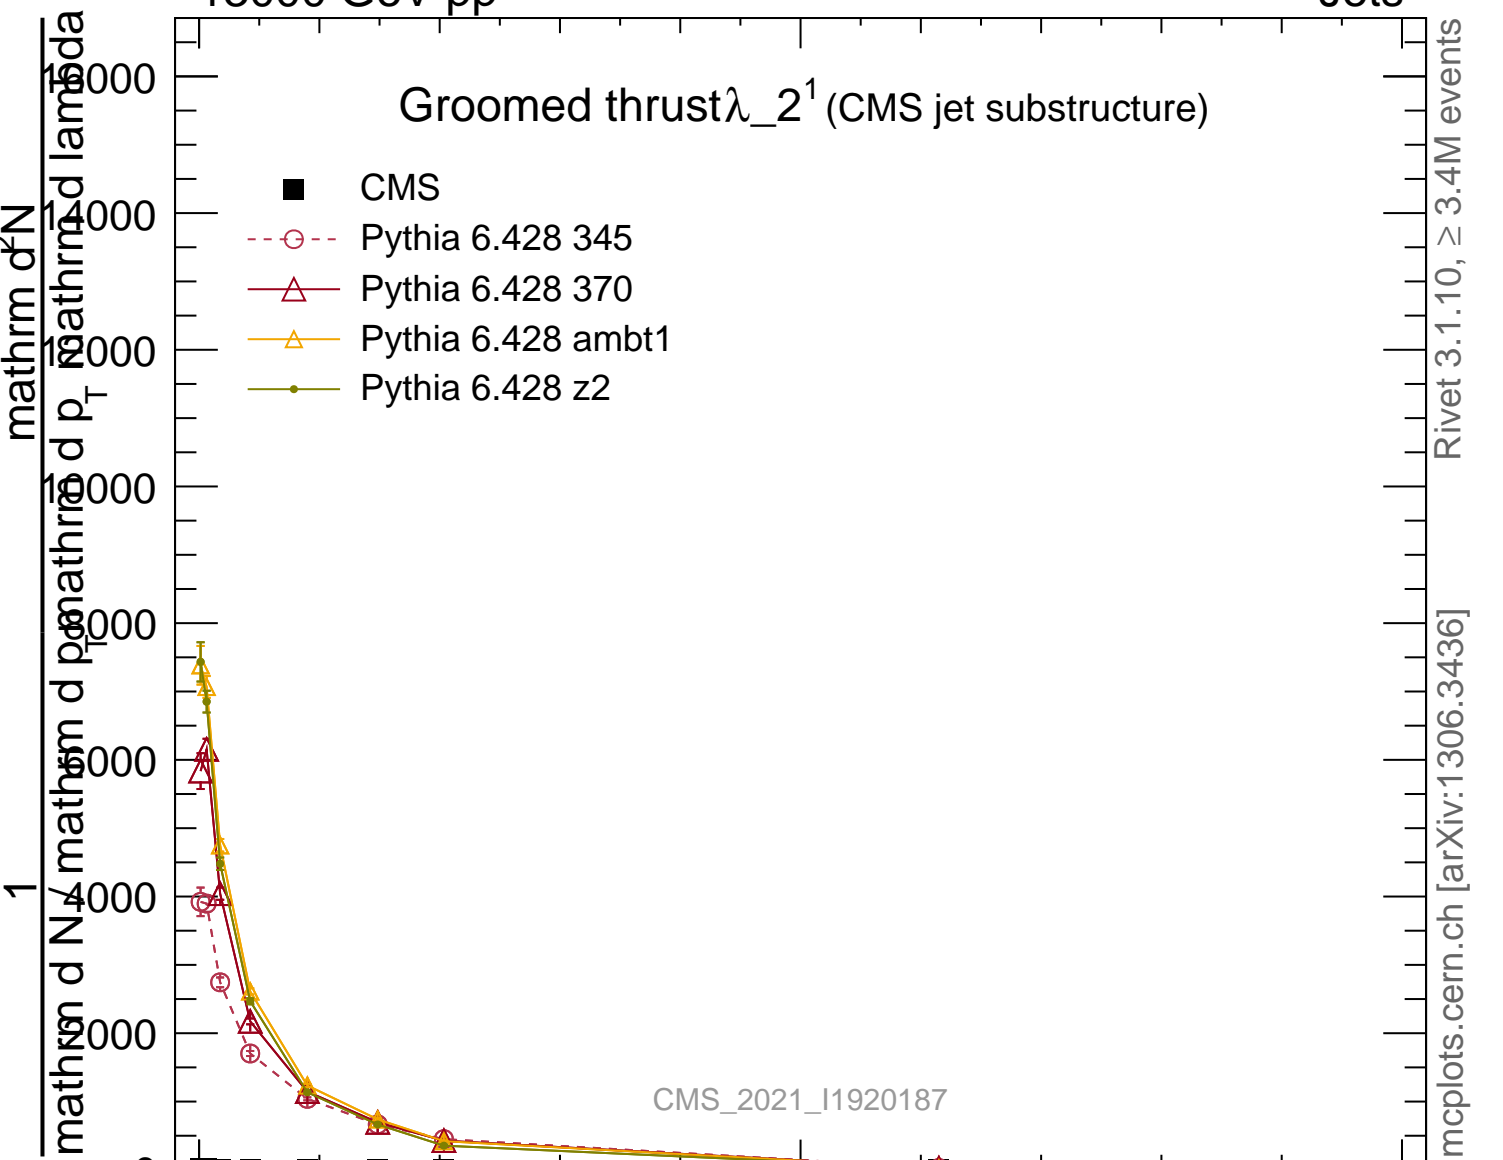

Groomed thrust λ_{2^1} (CMS jet substructure)

- CMS
- Pythia 6.428 345
- △- Pythia 6.428 370
- △- Pythia 6.428 ambt1
- Pythia 6.428 z2

Rivet 3.1.10, ≥ 3.4M events
mcplots.cern.ch [arXiv:1306.3436]