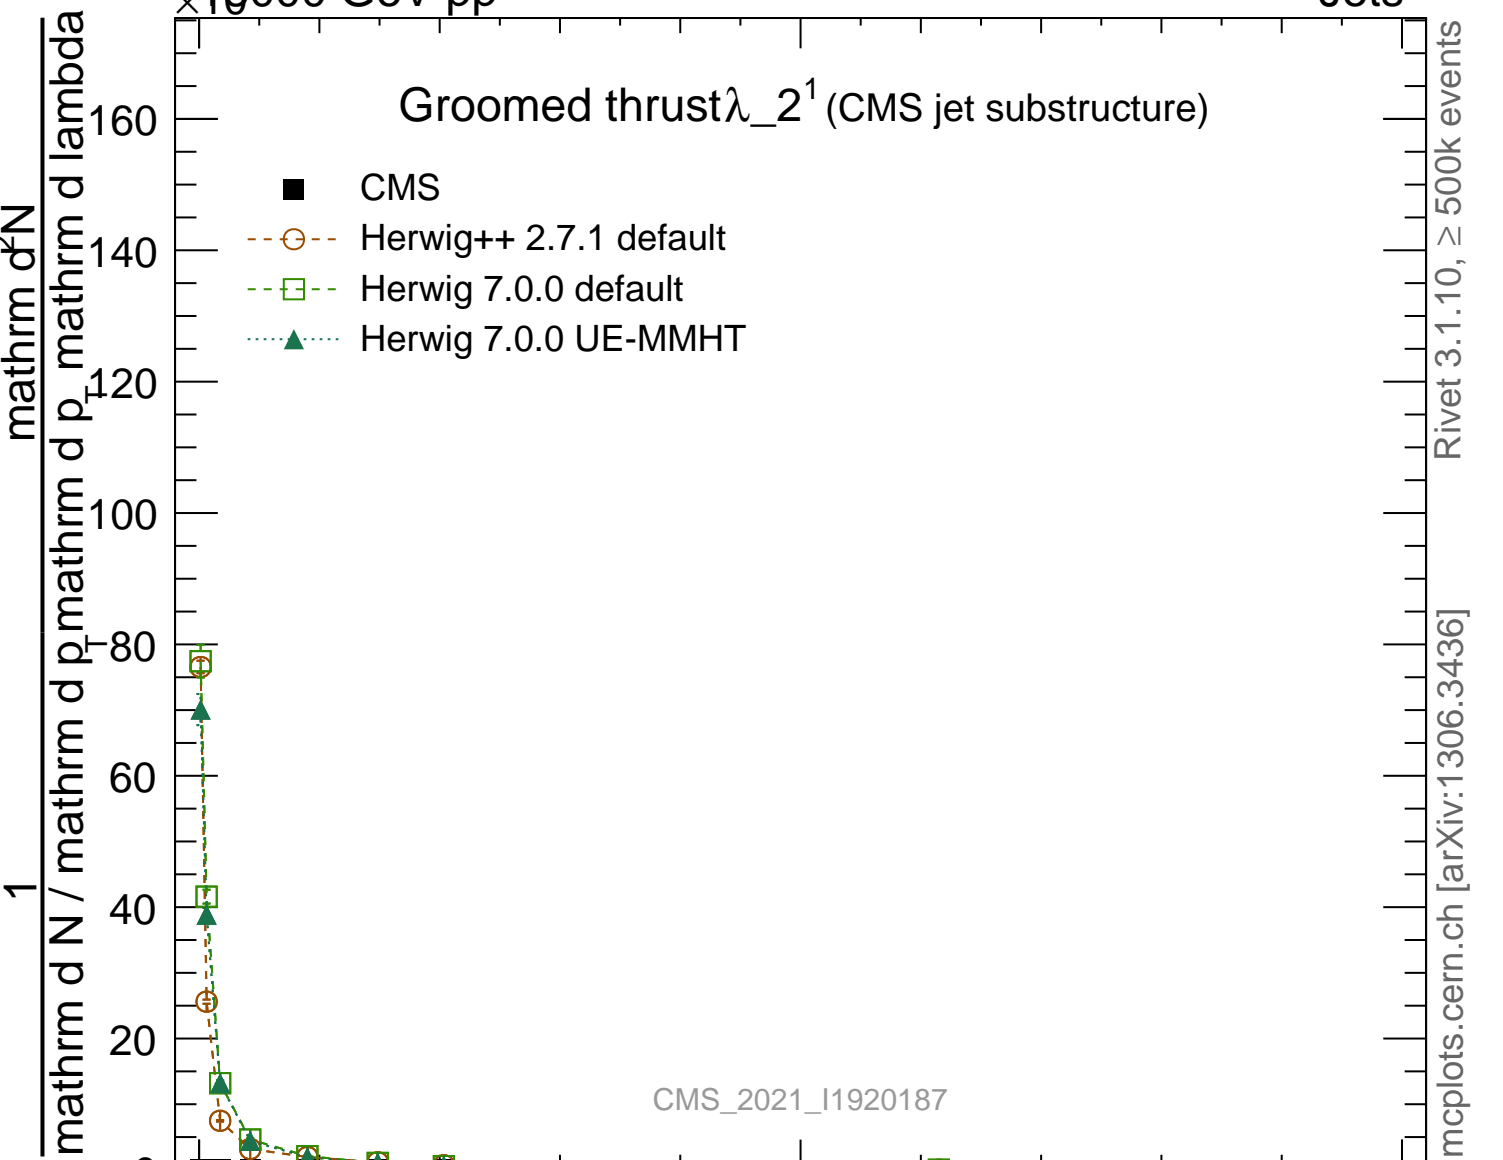

### Groomed thrust $\lambda_{2^1}$ (CMS jet substructure)

- CMS
- o- Herwig++ 2.7.1 default
- Herwig 7.0.0 default
- ▲- Herwig 7.0.0 UE-MMHT

CMS\_2021\_I1920187

Rivet 3.1.10, ≥ 500k events  
mcplots.cern.ch [arXiv:1306.3436]