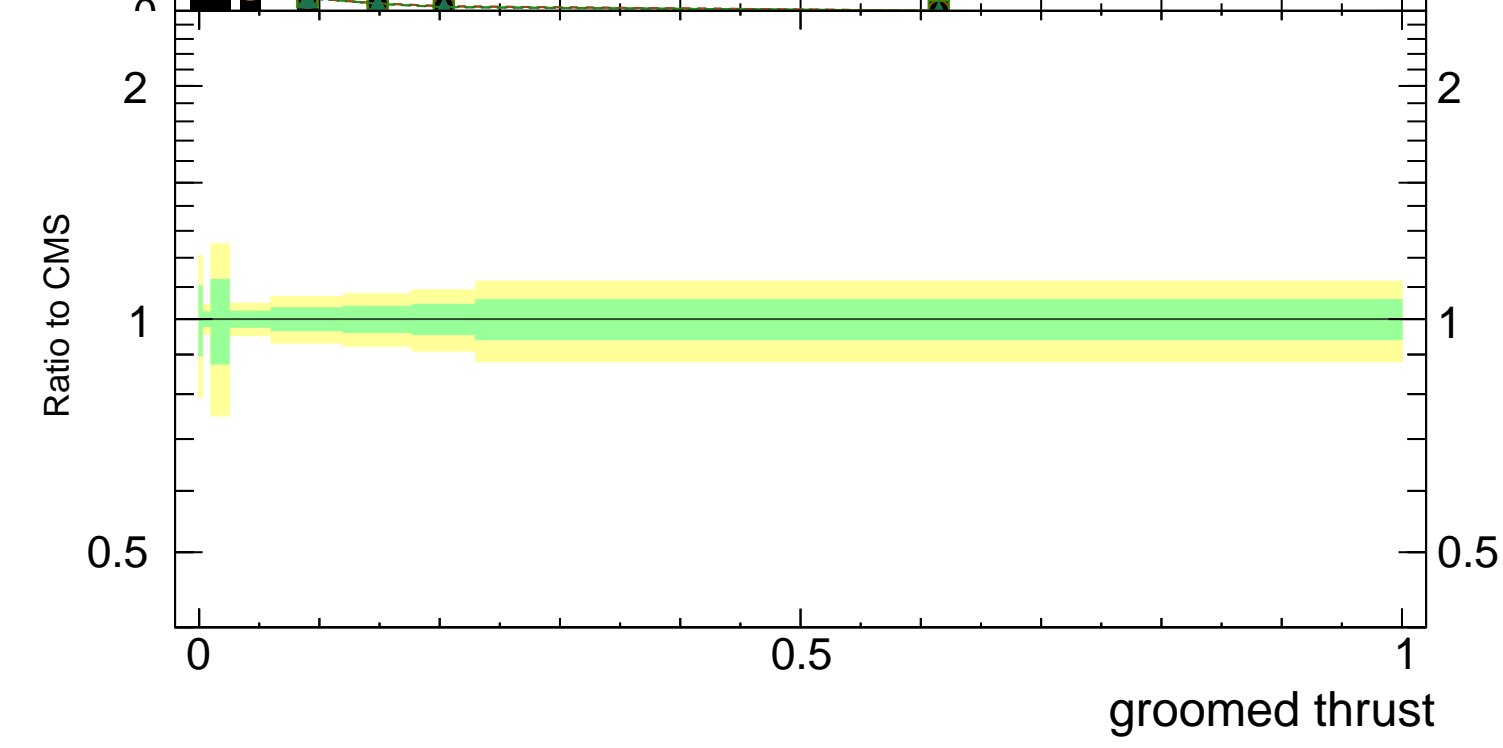

### Groomed thrust $\lambda_{2^1}$ (CMS jet substructure)

- CMS
- o- Herwig++ 2.7.1 default
- Herwig 7.0.0 default
- ▲- Herwig 7.0.0 UE-MMHT

CMS\_2021\_I1920187

Rivet 3.1.10, ≥ 500k events  
mcplots.cern.ch [arXiv:1306.3436]