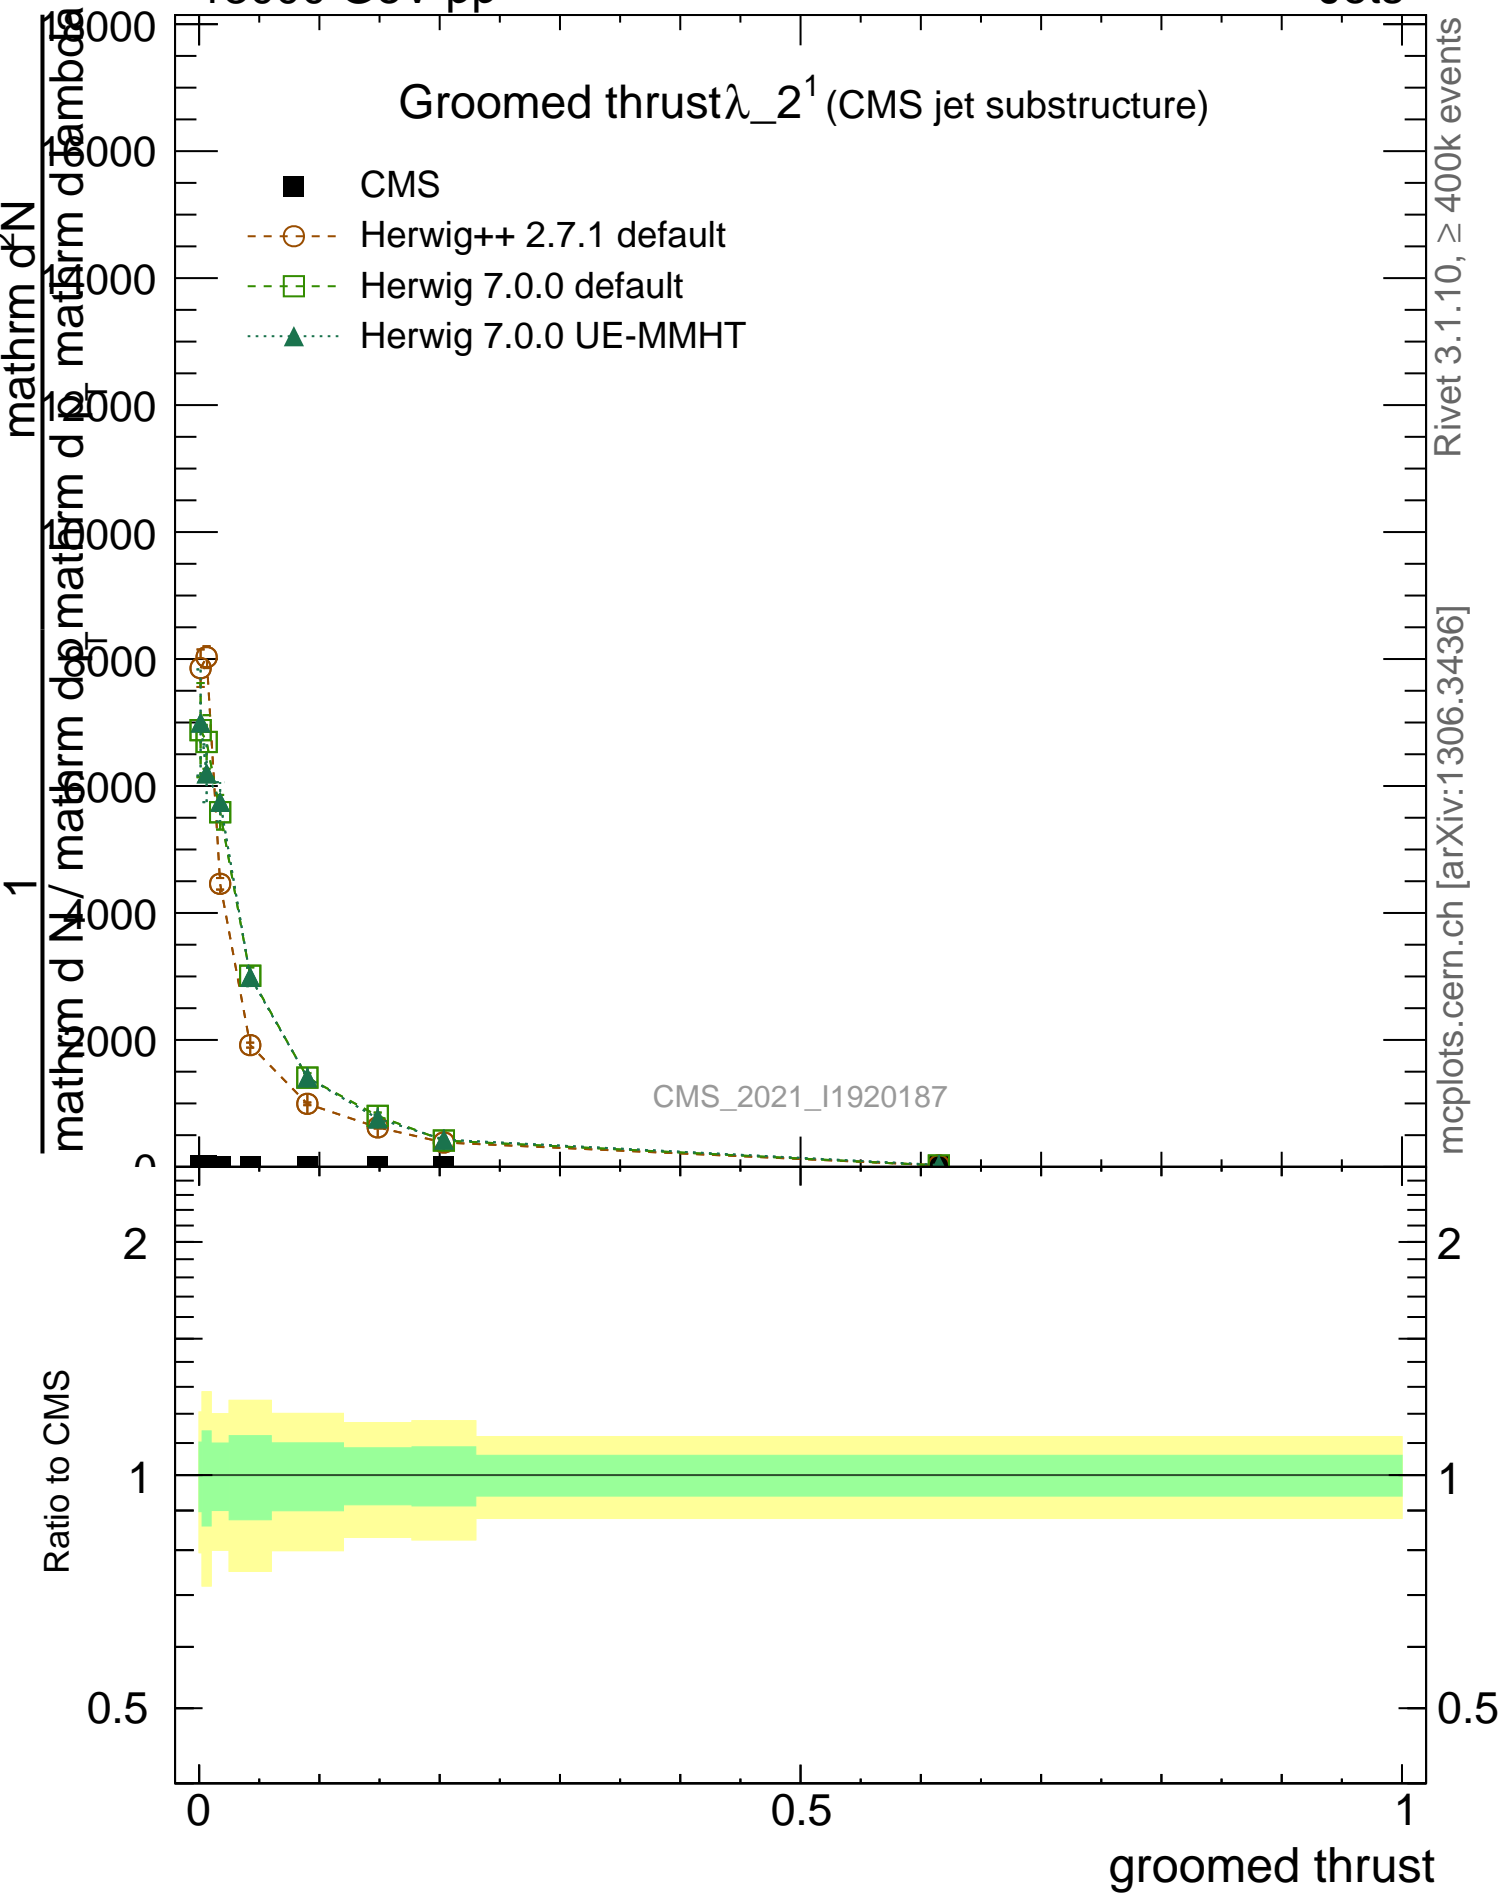

Groomed thrust λ_{2^1} (CMS jet substructure)

- CMS
- Herwig++ 2.7.1 default
- Herwig 7.0.0 default
- ▲- Herwig 7.0.0 UE-MMHT

CMS_2021_I1920187

mcplots.cern.ch [arXiv:1306.3436]

Rivet 3.1.10, ≥ 400k events