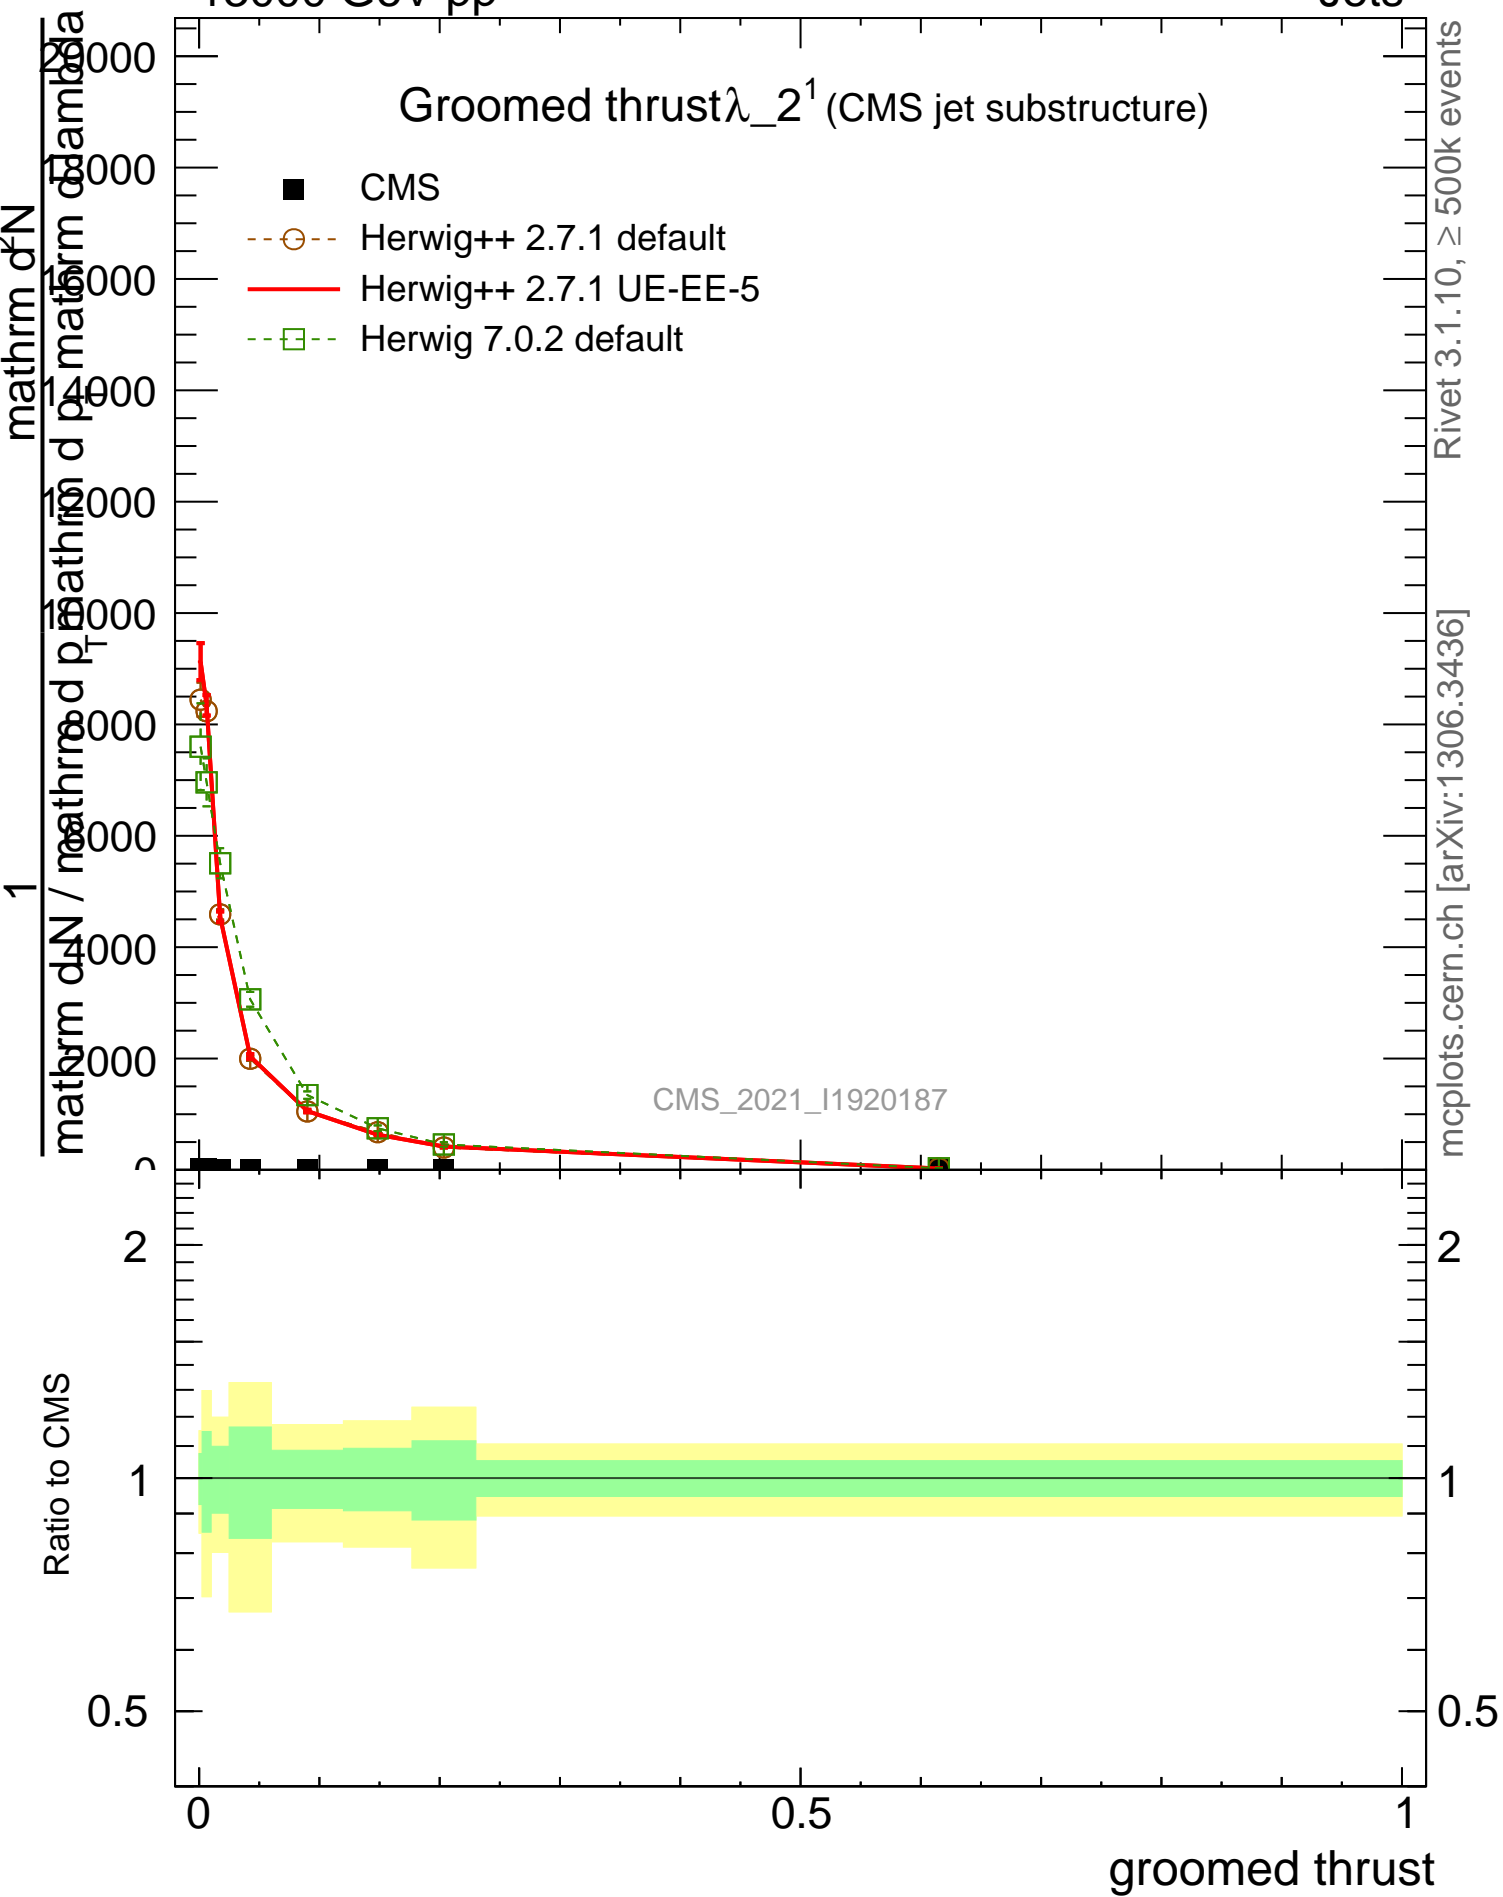

Groomed thrust λ_{2^1} (CMS jet substructure)

- CMS
- Herwig++ 2.7.1 default
- Herwig++ 2.7.1 UE-EE-5
- Herwig 7.0.2 default

CMS_2021_I1920187

mcplots.cern.ch [arXiv:1306.3436]

Rivet 3.1.10, ≥ 500k events