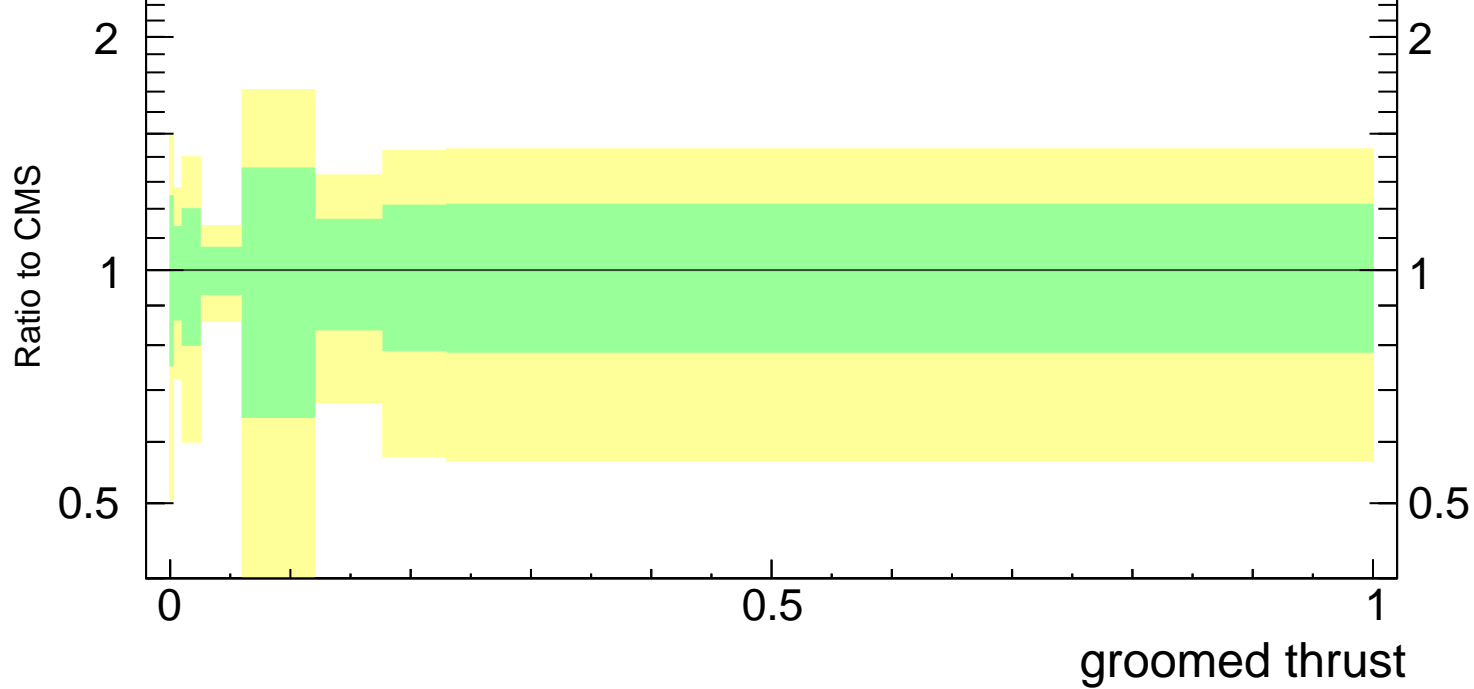

Groomed thrust λ_{2^1} (CMS jet substructure)

- CMS
- Herwig++ 2.7.1 default
- Herwig++ 2.7.1 UE-EE-5
- Herwig 7.2.1 default

Rivet 3.1.10, ≥ 3.4M events

mcplots.cern.ch [arXiv:1306.3436]