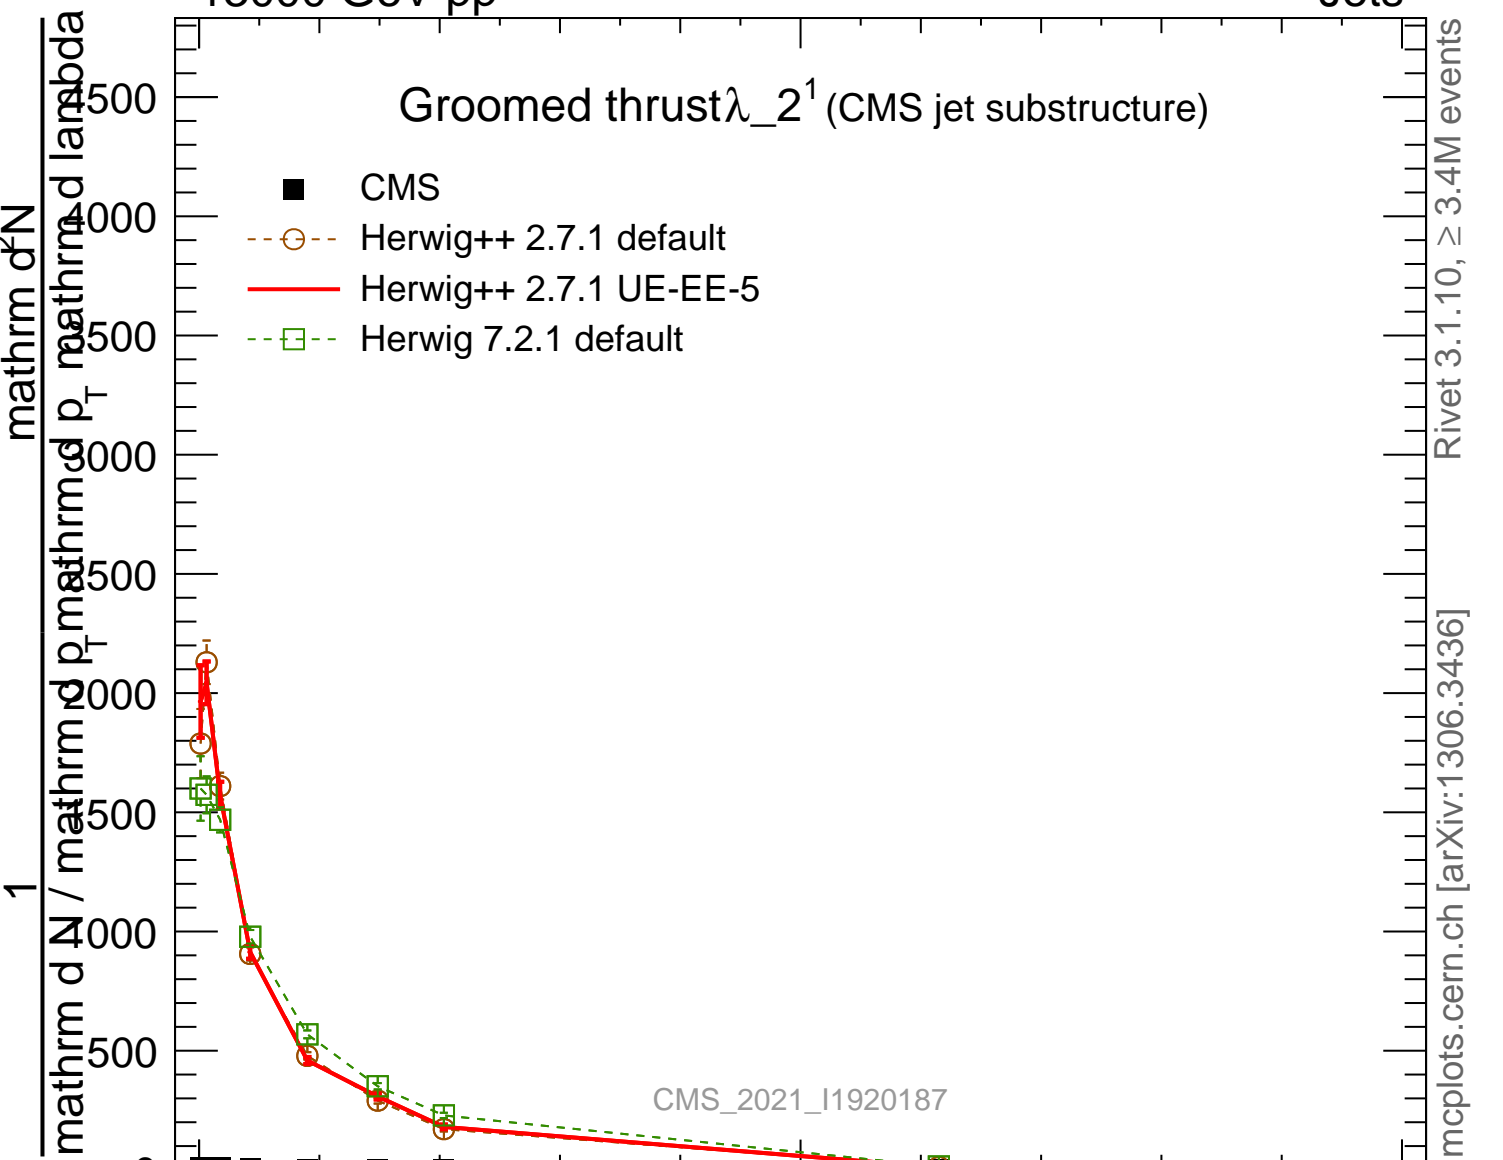

Groomed thrust λ_{2^1} (CMS jet substructure)

- CMS
- Herwig++ 2.7.1 default
- Herwig++ 2.7.1 UE-EE-5
- Herwig 7.2.1 default

Rivet 3.1.10, ≥ 3.4M events

mcplots.cern.ch [arXiv:1306.3436]