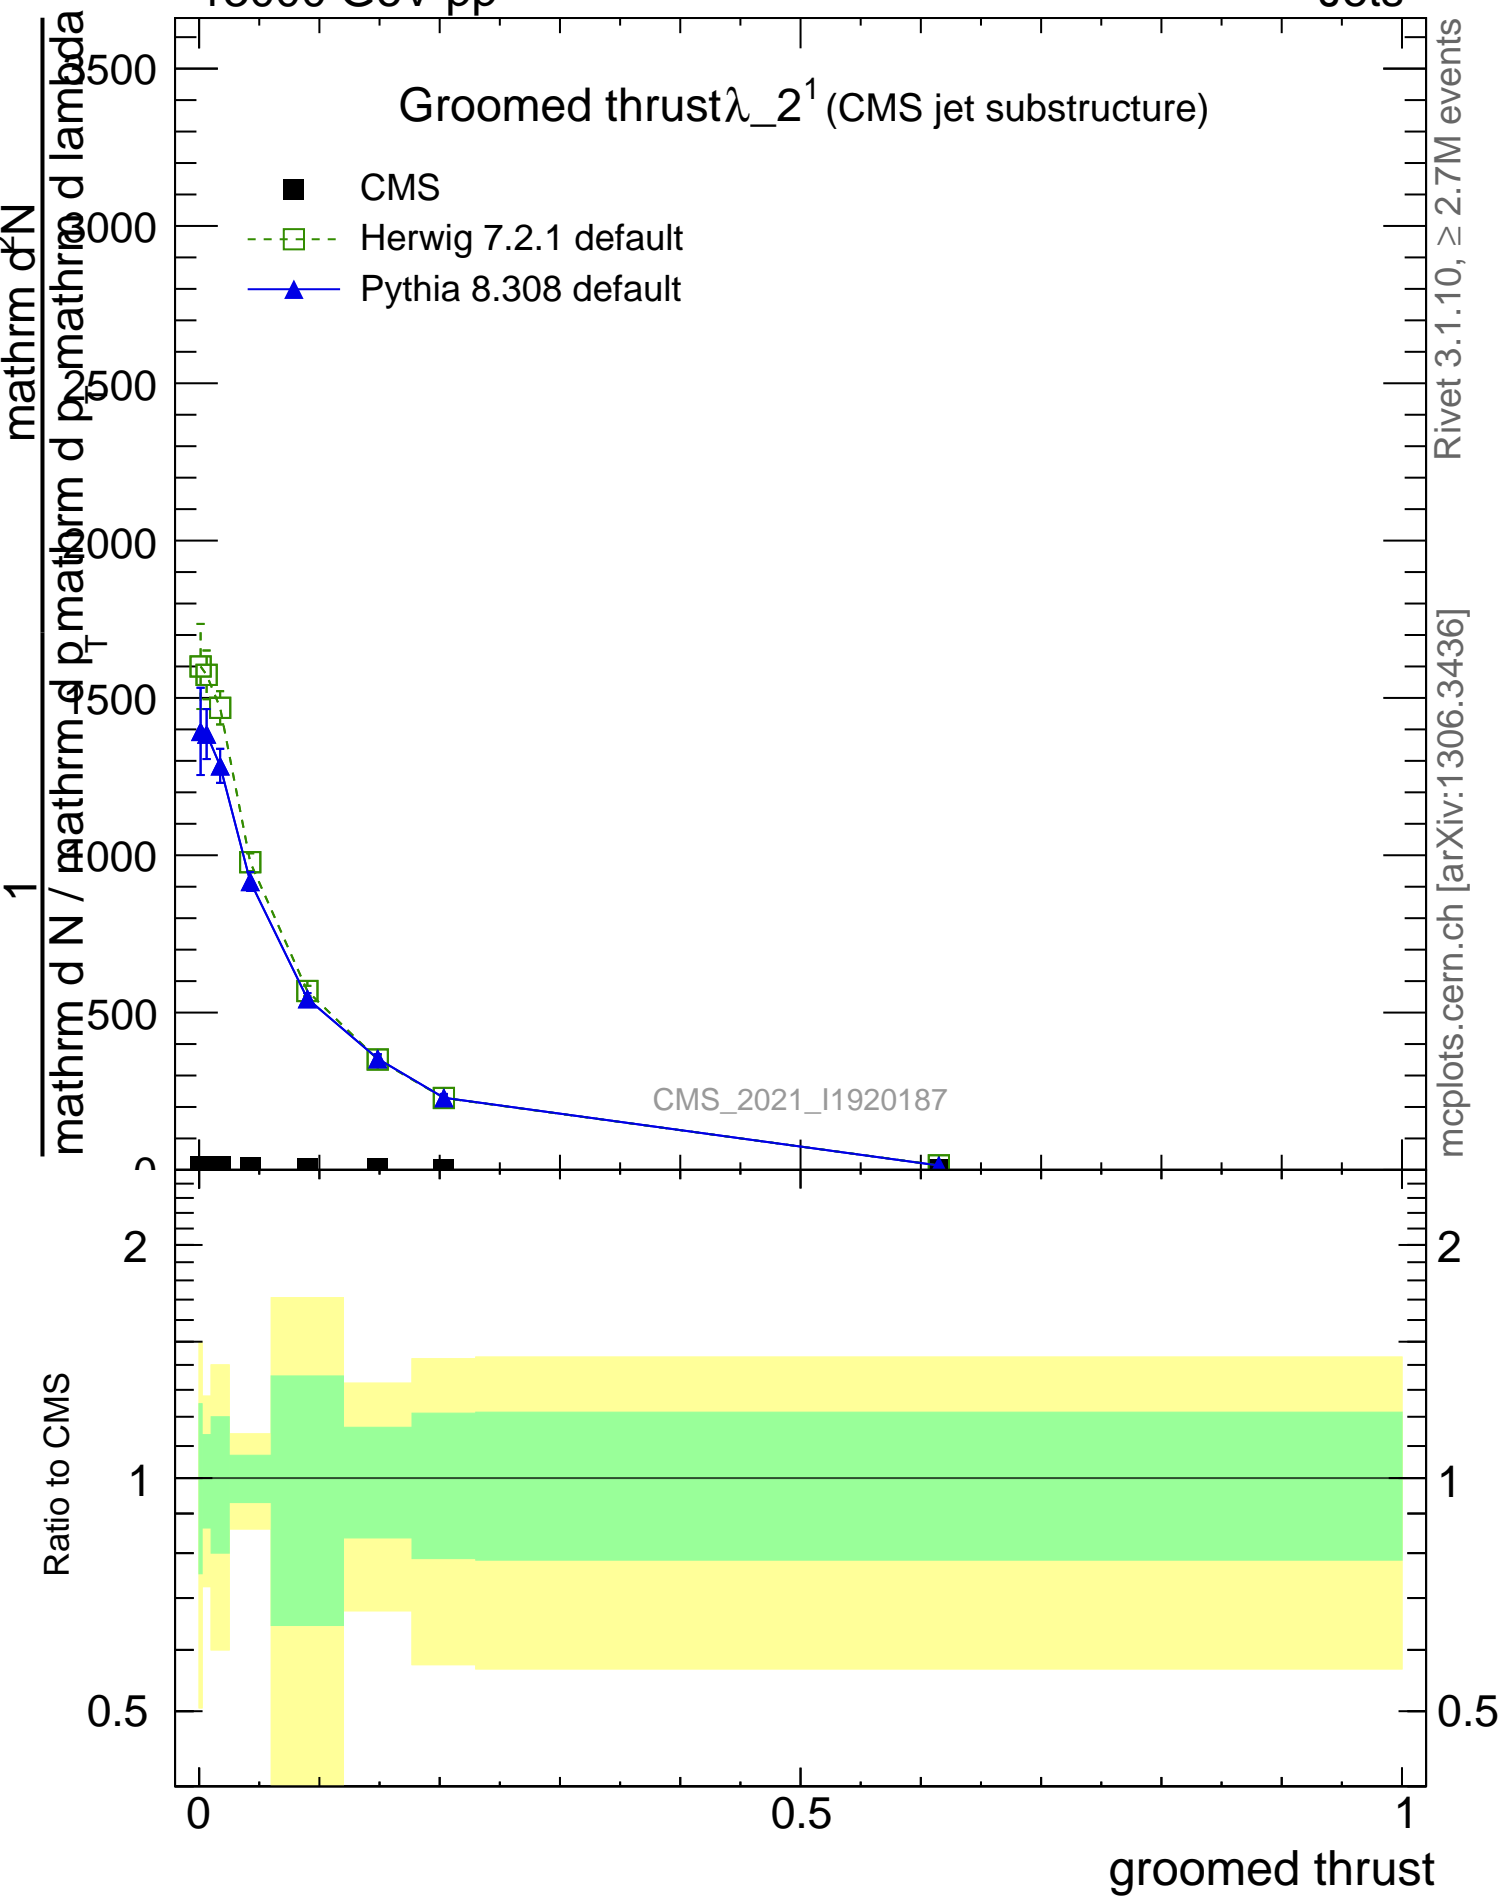

Groomed thrust λ_{2^1} (CMS jet substructure)

- CMS
- - □ Herwig 7.2.1 default
- - ▲ Pythia 8.308 default

CMS_2021_I1920187

mcplots.cern.ch [arXiv:1306.3436]

Rivet 3.1.10, $\geq 2.7M$ events