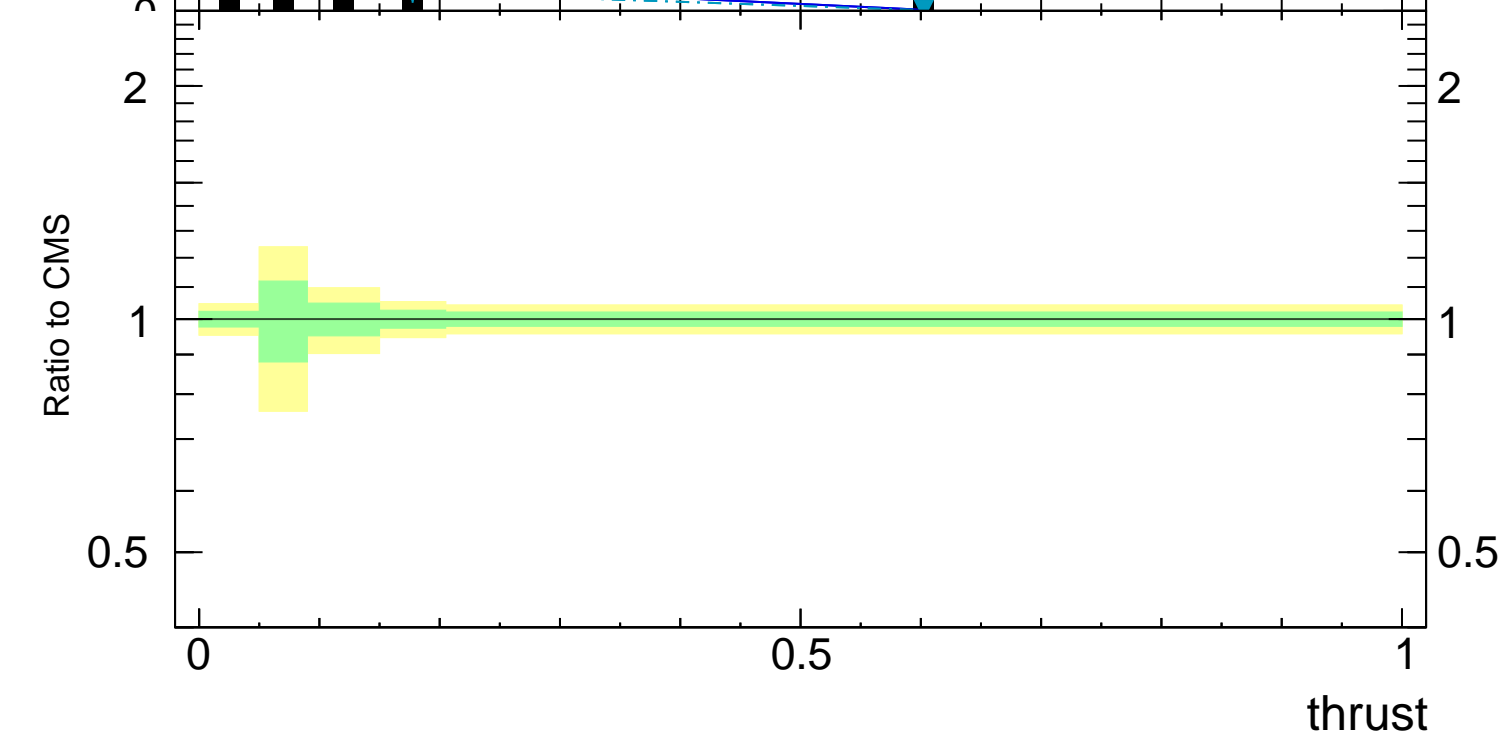

Thrust  $\lambda_2^1$  (CMS jet substructure)

- CMS
- ▲ Pythia 8.308 default
- ▼ Pythia 8.308 vincia-default

CMS\_2021\_I1920187