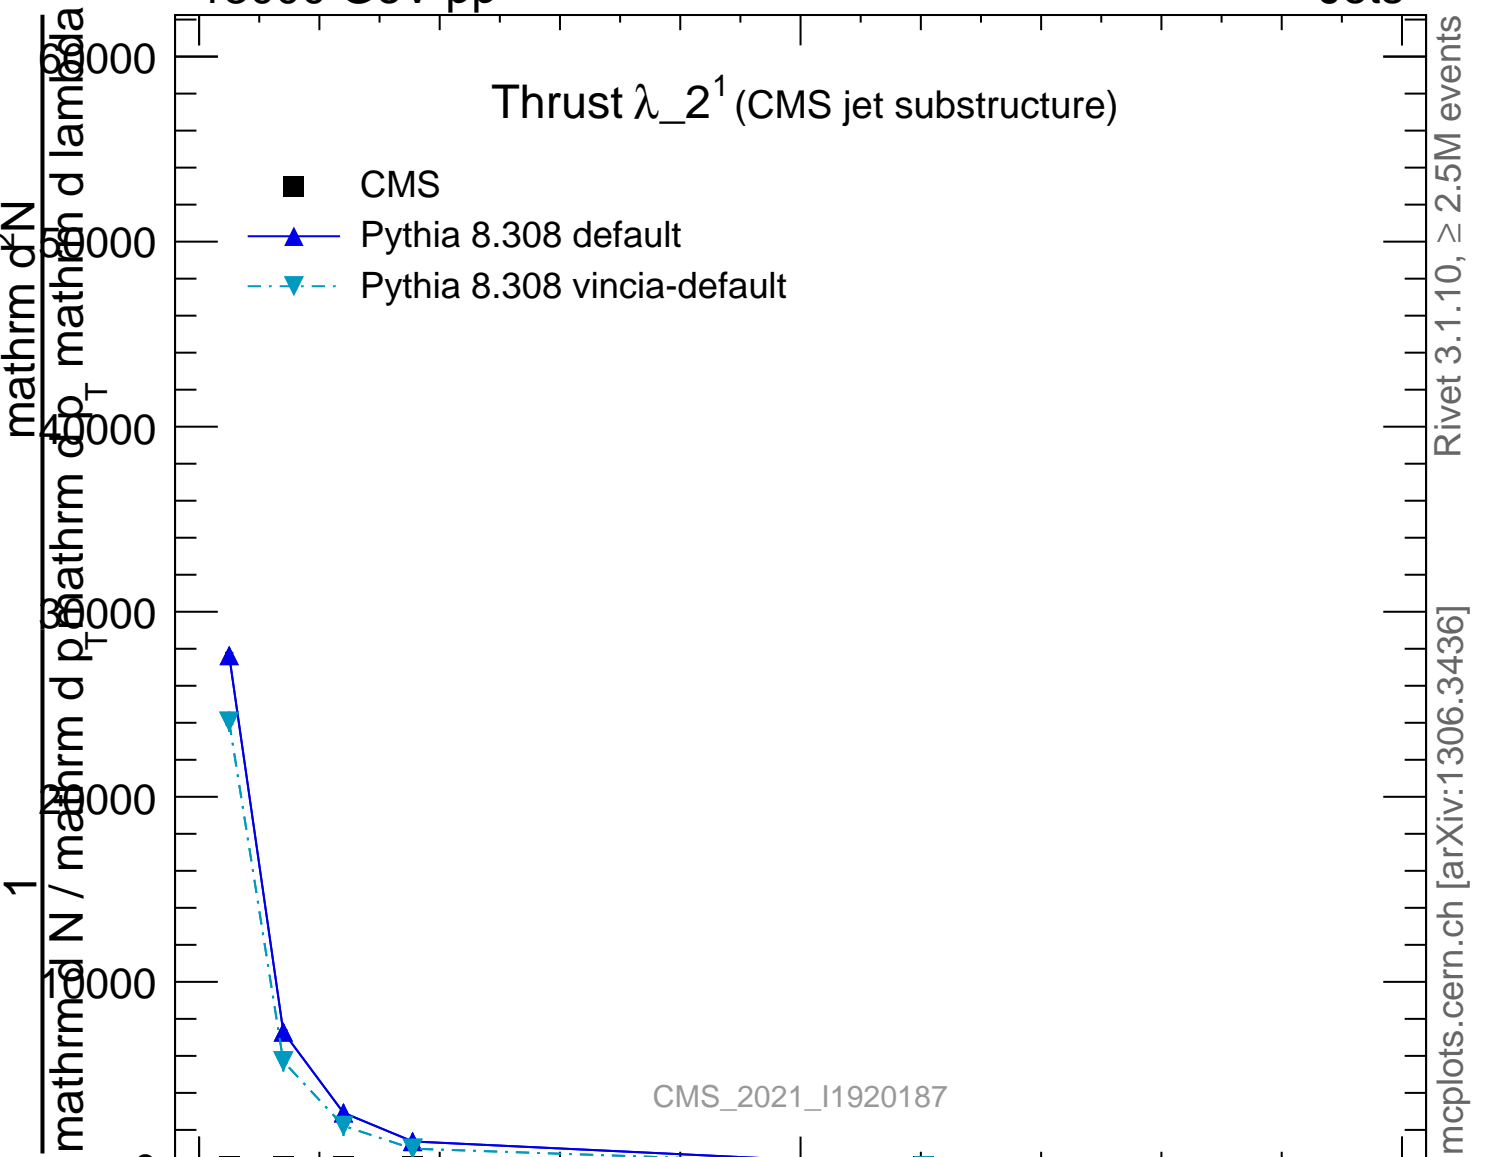

Thrust  $\lambda_2^1$  (CMS jet substructure)

- CMS
- ▲ Pythia 8.308 default
- ▼ Pythia 8.308 vincia-default

CMS\_2021\_I1920187