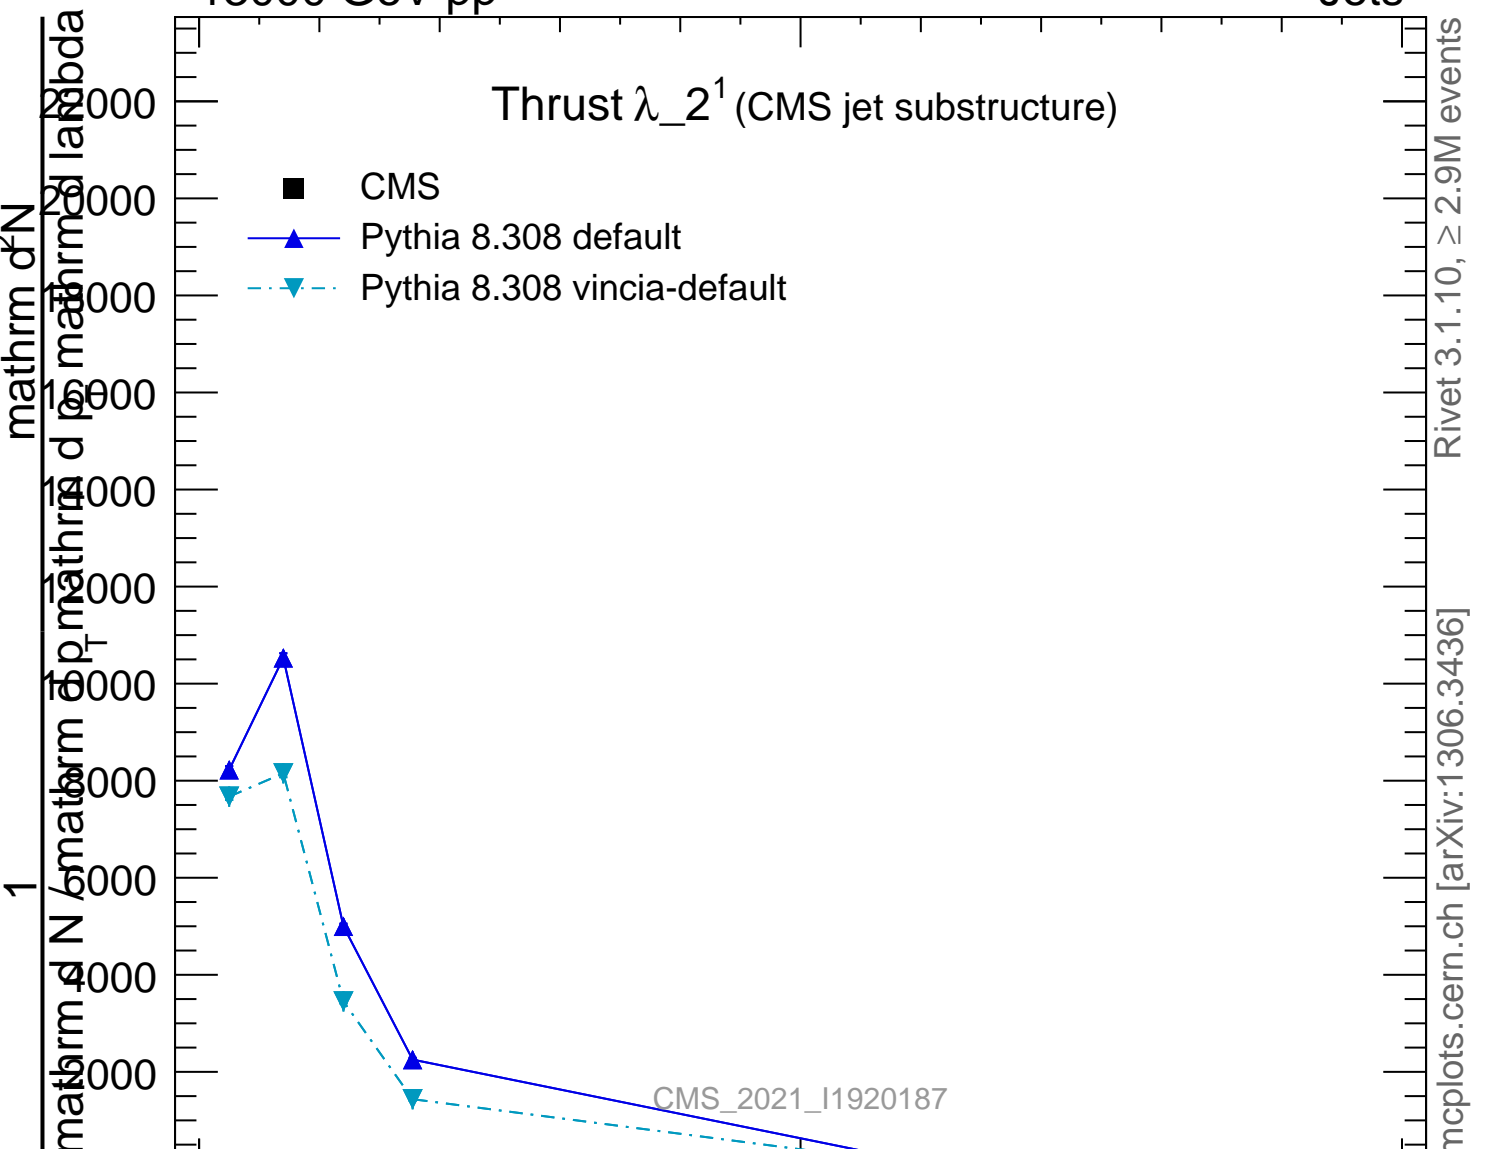

Thrust  $\lambda_2^1$  (CMS jet substructure)

- CMS
- ▲ Pythia 8.308 default
- ▼ Pythia 8.308 vincia-default

CMS\_2021\_I1920187