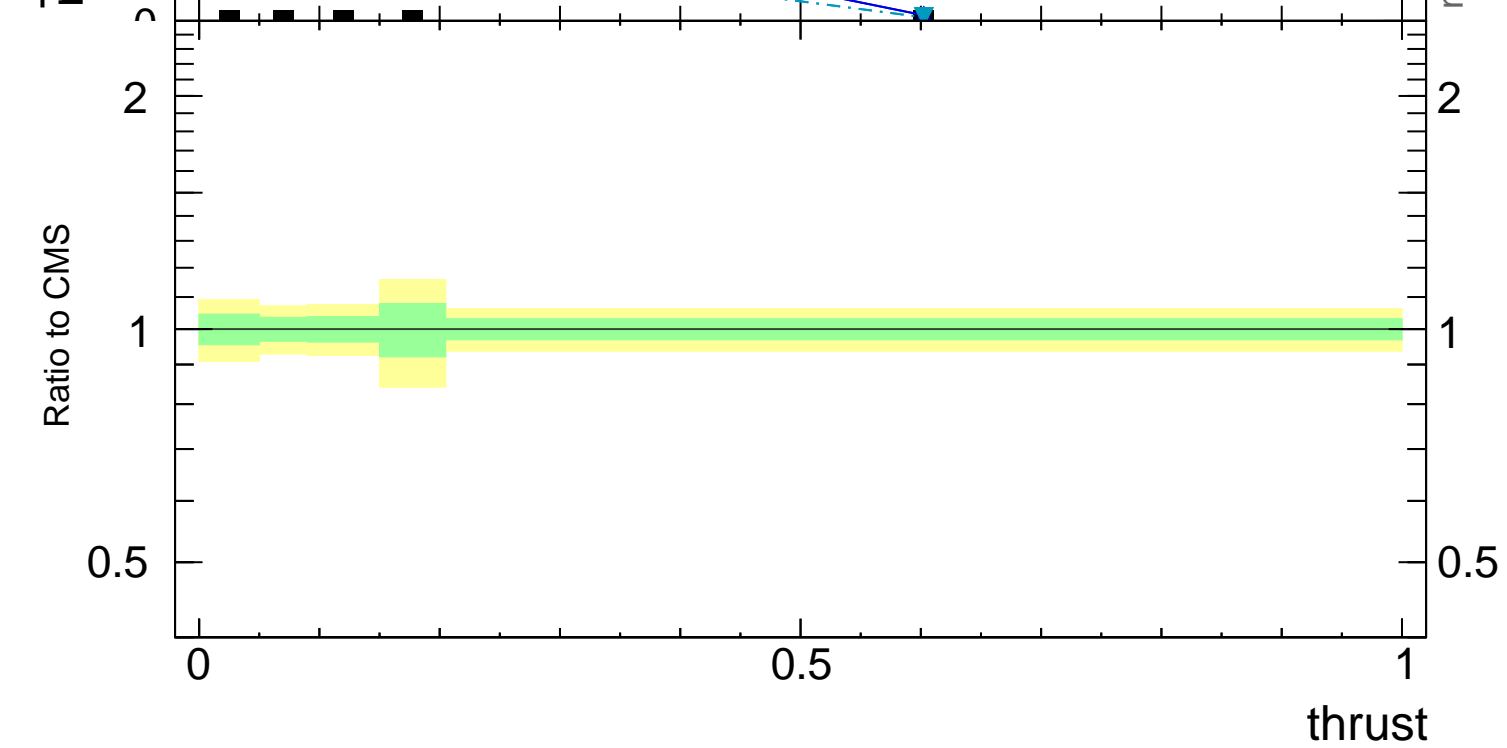

Thrust  $\lambda_2^1$  (CMS jet substructure)

- CMS
- ▲ Pythia 8.308 default
- ▼ Pythia 8.308 vincia-default

CMS\_2021\_I1920187