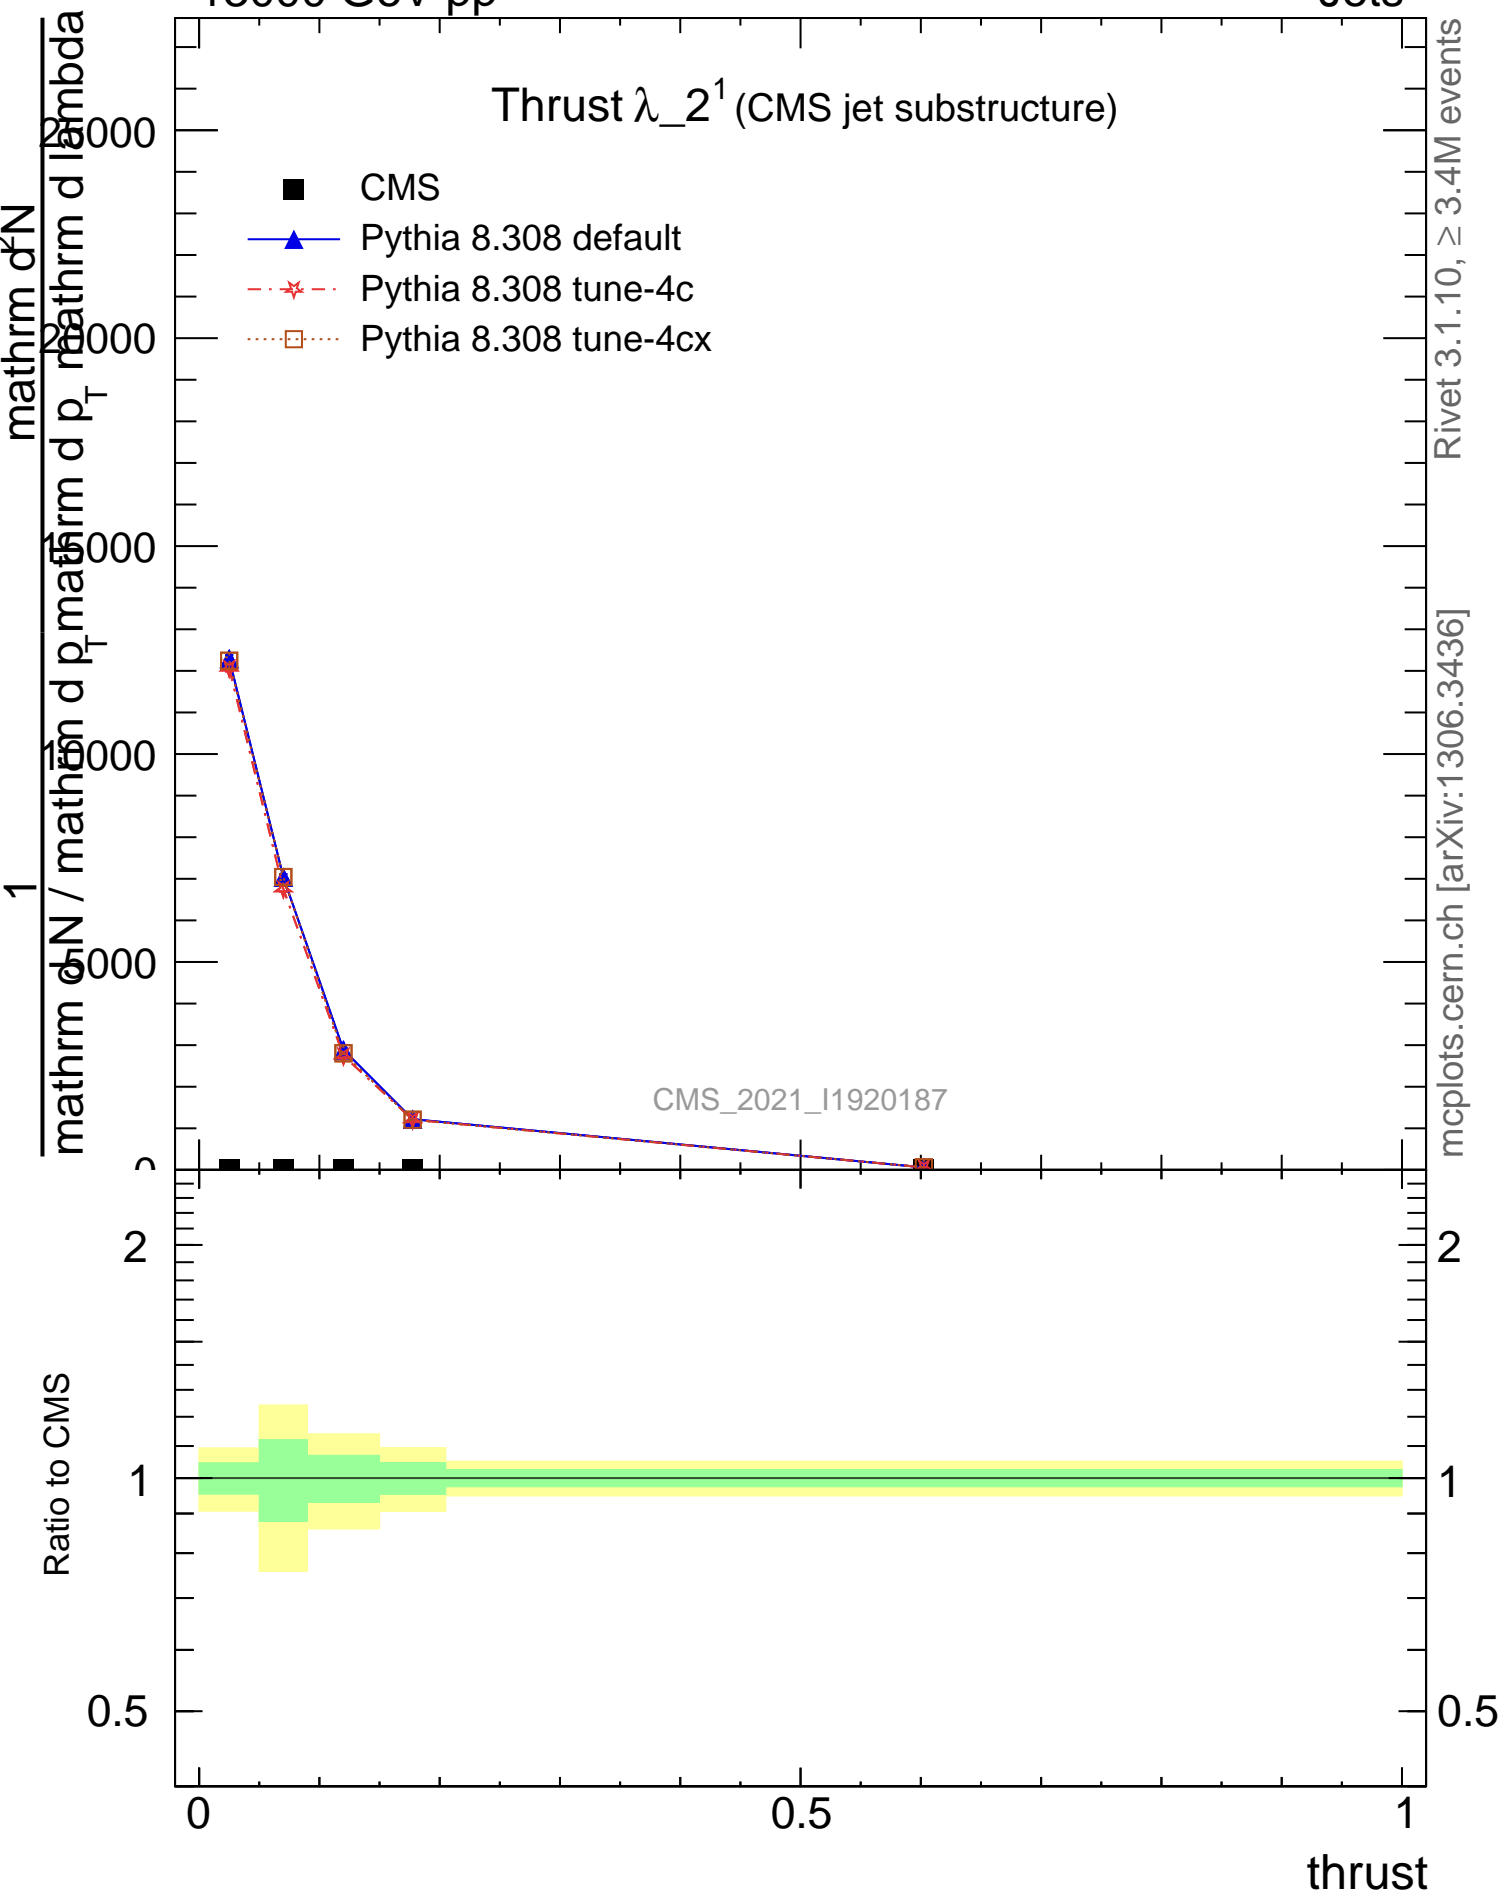

Thrust  $\lambda_2^1$  (CMS jet substructure)

- CMS
- ▲ Pythia 8.308 default
- \* Pythia 8.308 tune-4c
- Pythia 8.308 tune-4cx

CMS\_2021\_I1920187

mcplots.cern.ch [arXiv:1306.3436]

Rivet 3.1.10, ≥ 3.4M events