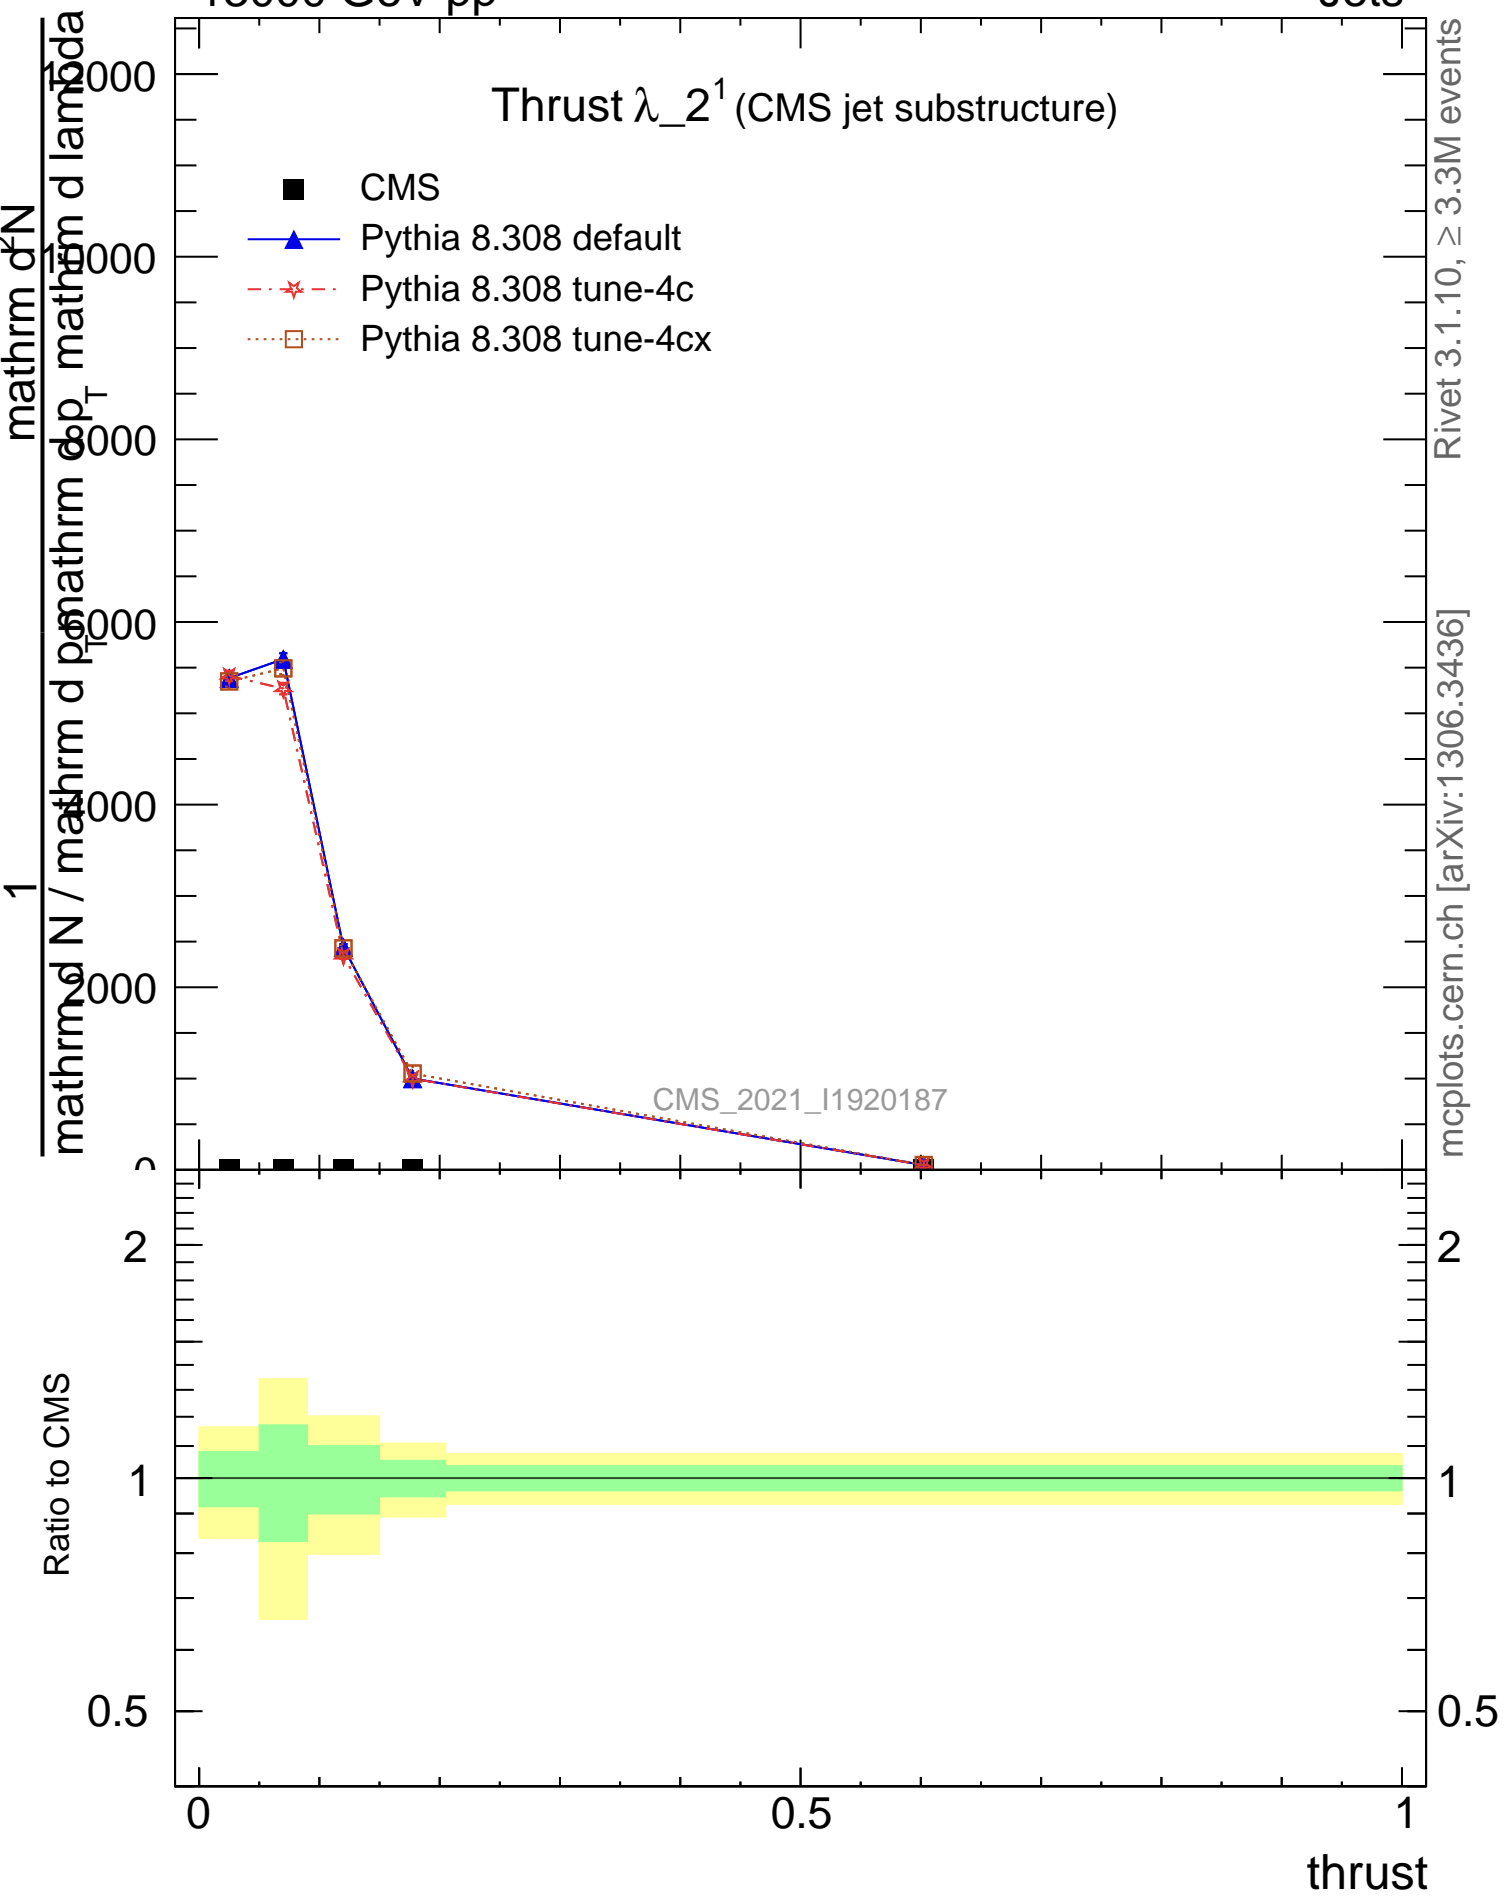

Thrust λ_2^1 (CMS jet substructure)

- CMS
- ▲ Pythia 8.308 default
- ★ Pythia 8.308 tune-4c
- Pythia 8.308 tune-4cx

CMS_2021_I1920187

mcplots.cern.ch [arXiv:1306.3436]

Rivet 3.1.10, $\geq 3.3M$ events